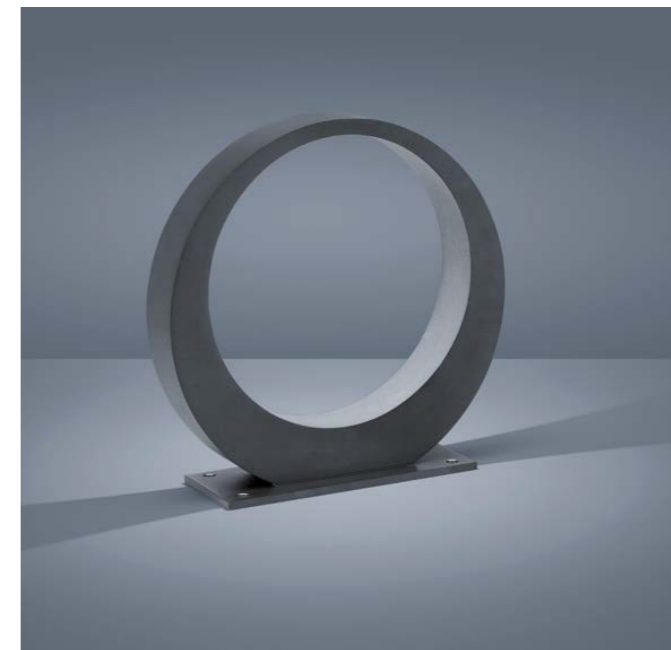

massiv aluminium
solid aluminium
12 W, 3000 K, 1100 Lumen
mattweiß / white mat
A19606.07
graphit / graphite
A19606.93

Zubehör für Bodenbefestigung
accessories for floor assembly
Seite / page 333