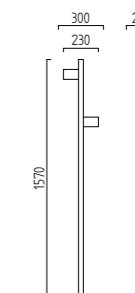

mattweiß - chrom / white mat - chrome
28/1801.40

ARTA

LED  IP20

drehbar
rotatable

2 x 10 W, 2800 K, 2000 Lumen

mattnickel eloxiert - chrom
nickel mat anodised - chrome
27/1801.19

mattweiß - chrom / white mat - chrome
27/1801.40