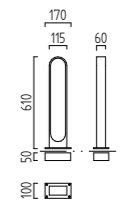

massiv aluminium
inkl. Montagegehäuse
solid aluminium
incl. mounting box
6 W, 3000 K, 730 Lumen

mattweiß / white mat
A19702.07

graphit / graphite
A19702.93