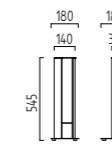

2 x 9,4 W, 2800 K, 1630 Lumen
29/1502.19