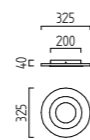

25 W, 3000 K, 1320 Lumen
25/1565.07