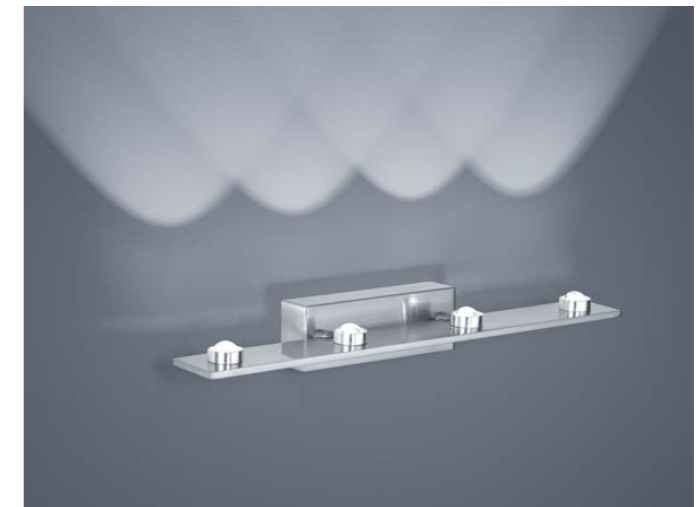

4 x 3 W, 3000 K, 920 Lumen

mattnickel / nickel mat

48/1712.06

mattweiß - aluminium / white mat - aluminium

48/1712.84