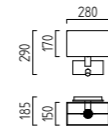

28/1840.04/9270