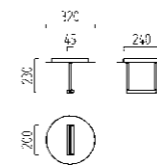

mattweiß - chrom
Acryldiffusor satiniert
white mat - chrome
acrylic diffuser satinised

12,5 W, 3000 K, 1500 Lumen
25/1724.84