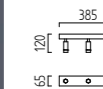

3 x 5 W, 2900 K, 1680 Lumen
38/1929.04