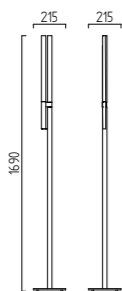

dreh- und schwenkbar
rotatable and tiltable

37 W, 2800 K, 3300 Lumen

mattweiß / white mat
27/1903.07

aluminium matt / aluminium mat
27/1903.26

Leuchtmittel nicht im Lieferumfang
bulb not included

POLE

LED    IP20