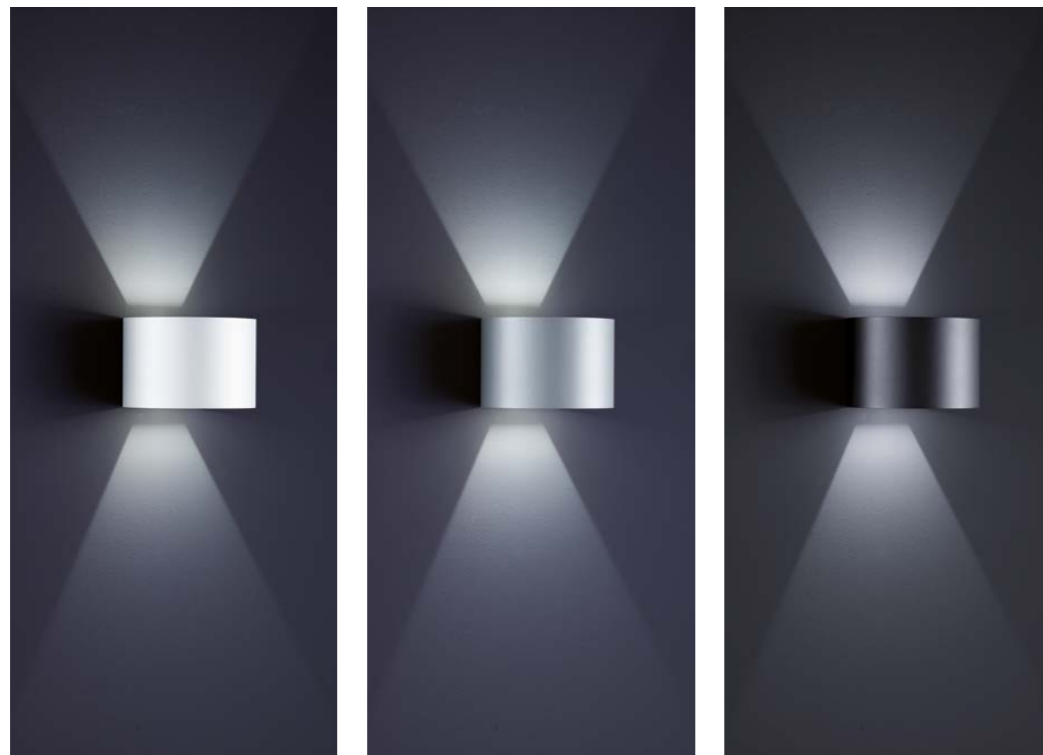

LED IP54

massiv aluminium
Glaslinse klar
solid aluminium
glass lens clear
2 x 4 W, 3000 K, 730 Lumen

mattweiß / white mat
A28513.07

mattschwarz / black mat
A28513.98

massiv aluminium
solid aluminium
2 x 3 W, 3000 K, 520 Lumen

mattweiß / white mat
A28342.07

silbergrau / silver grey
A28342.46

mattschwarz / black mat
A28342.93

Lichtaustritt stufenlos verstellbar
light beam infinitely adjustable

Auf Anfrage dimmbar möglich
Dimmable on request