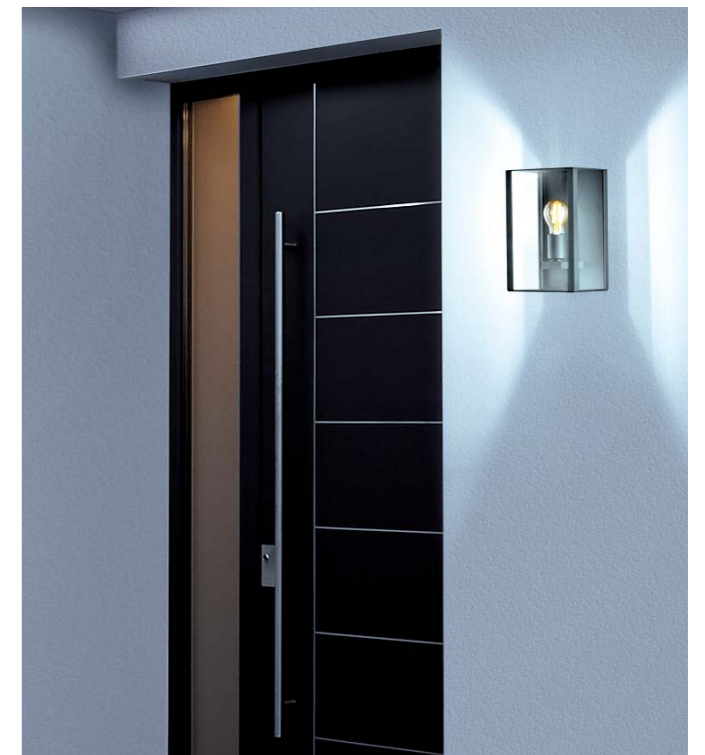

IP44 **A18805.93**

Zubehör für Bodenbefestigung
accessories for floor assembly
Seite / page 333