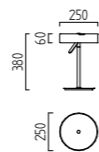

Schirm Chintz weiß / shade chintz white
19/1705.19/9250
Schirm Chintz mocca / shade chintz mocca
19/1705.19/9251
Schirm Chintz anthrazit / shade chintz anthracite
19/1705.19/9262