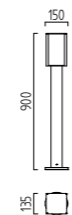

SKIP

E27 IP44

massiv aluminium
graphit
Acrylglas klar

solid aluminium
graphite
acrylic glass clear

inkl. LM A60 LED Filament dimmbar
6 W, 2300 K, 550 Lumen

A17805.93

Zubehör für Bodenbefestigung
accessories for floor assembly
Seite / page 333