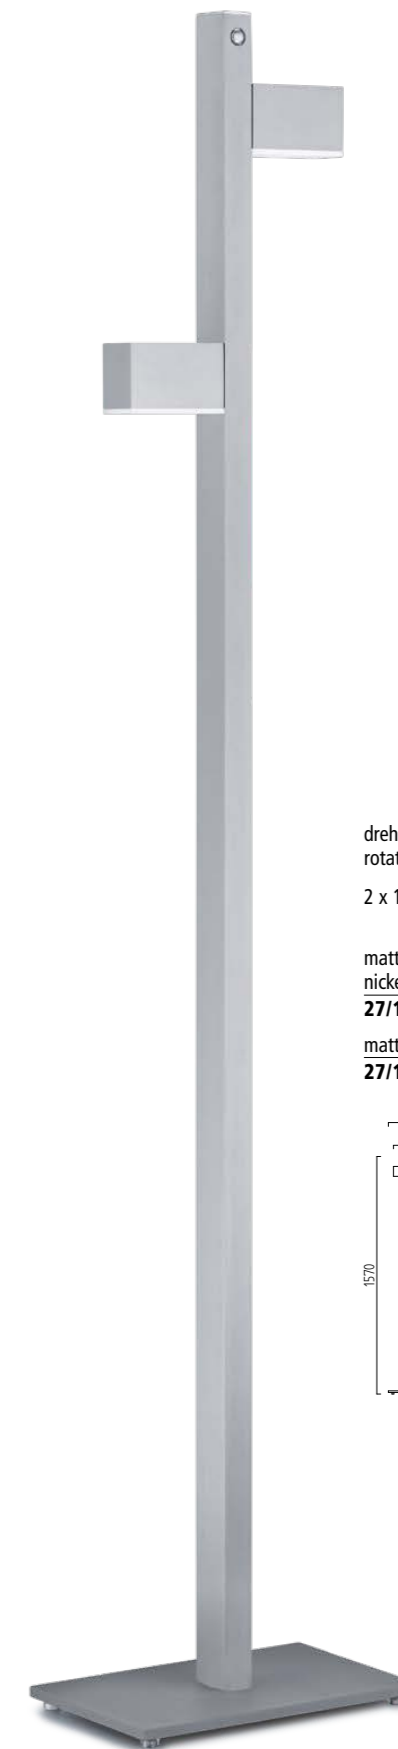

drehbar
rotatable

2 x 10 W, 2800 K, 2000 Lumen

mattnickel eloxiert - chrom
nickel mat anodised - chrome
27/1801.19

mattweiß - chrom / white mat - chrome
27/1801.40