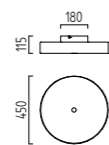

Schirm Chintz weiß / shade chintz white
15/1745.19/9258

Schirm Chintz mocca / shade chintz mocca
15/1745.19/9259

Schirm Chintz anthrazit / shade chintz anthracite
15/1745.19/9292