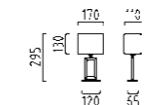

1 x E14, max. 40 W
19/1138.10/9244