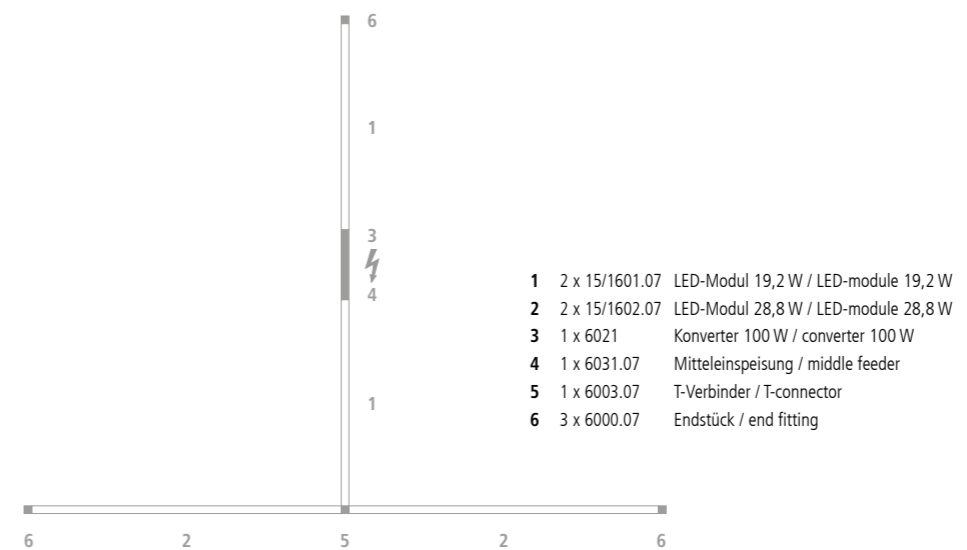

VIGO

Systemleistung 96 W / system wattage 96 W - 12700 Lumen
Systemlänge 5520 mm / system length 5520 mm
systemintegrierte Einspeisung / intergrated power supply