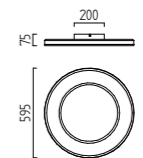

60 W, 2900 K, 5100 Lumen

mattweiß / white mat
25/1994.07

blattgold / gold leaf
25/1994.09