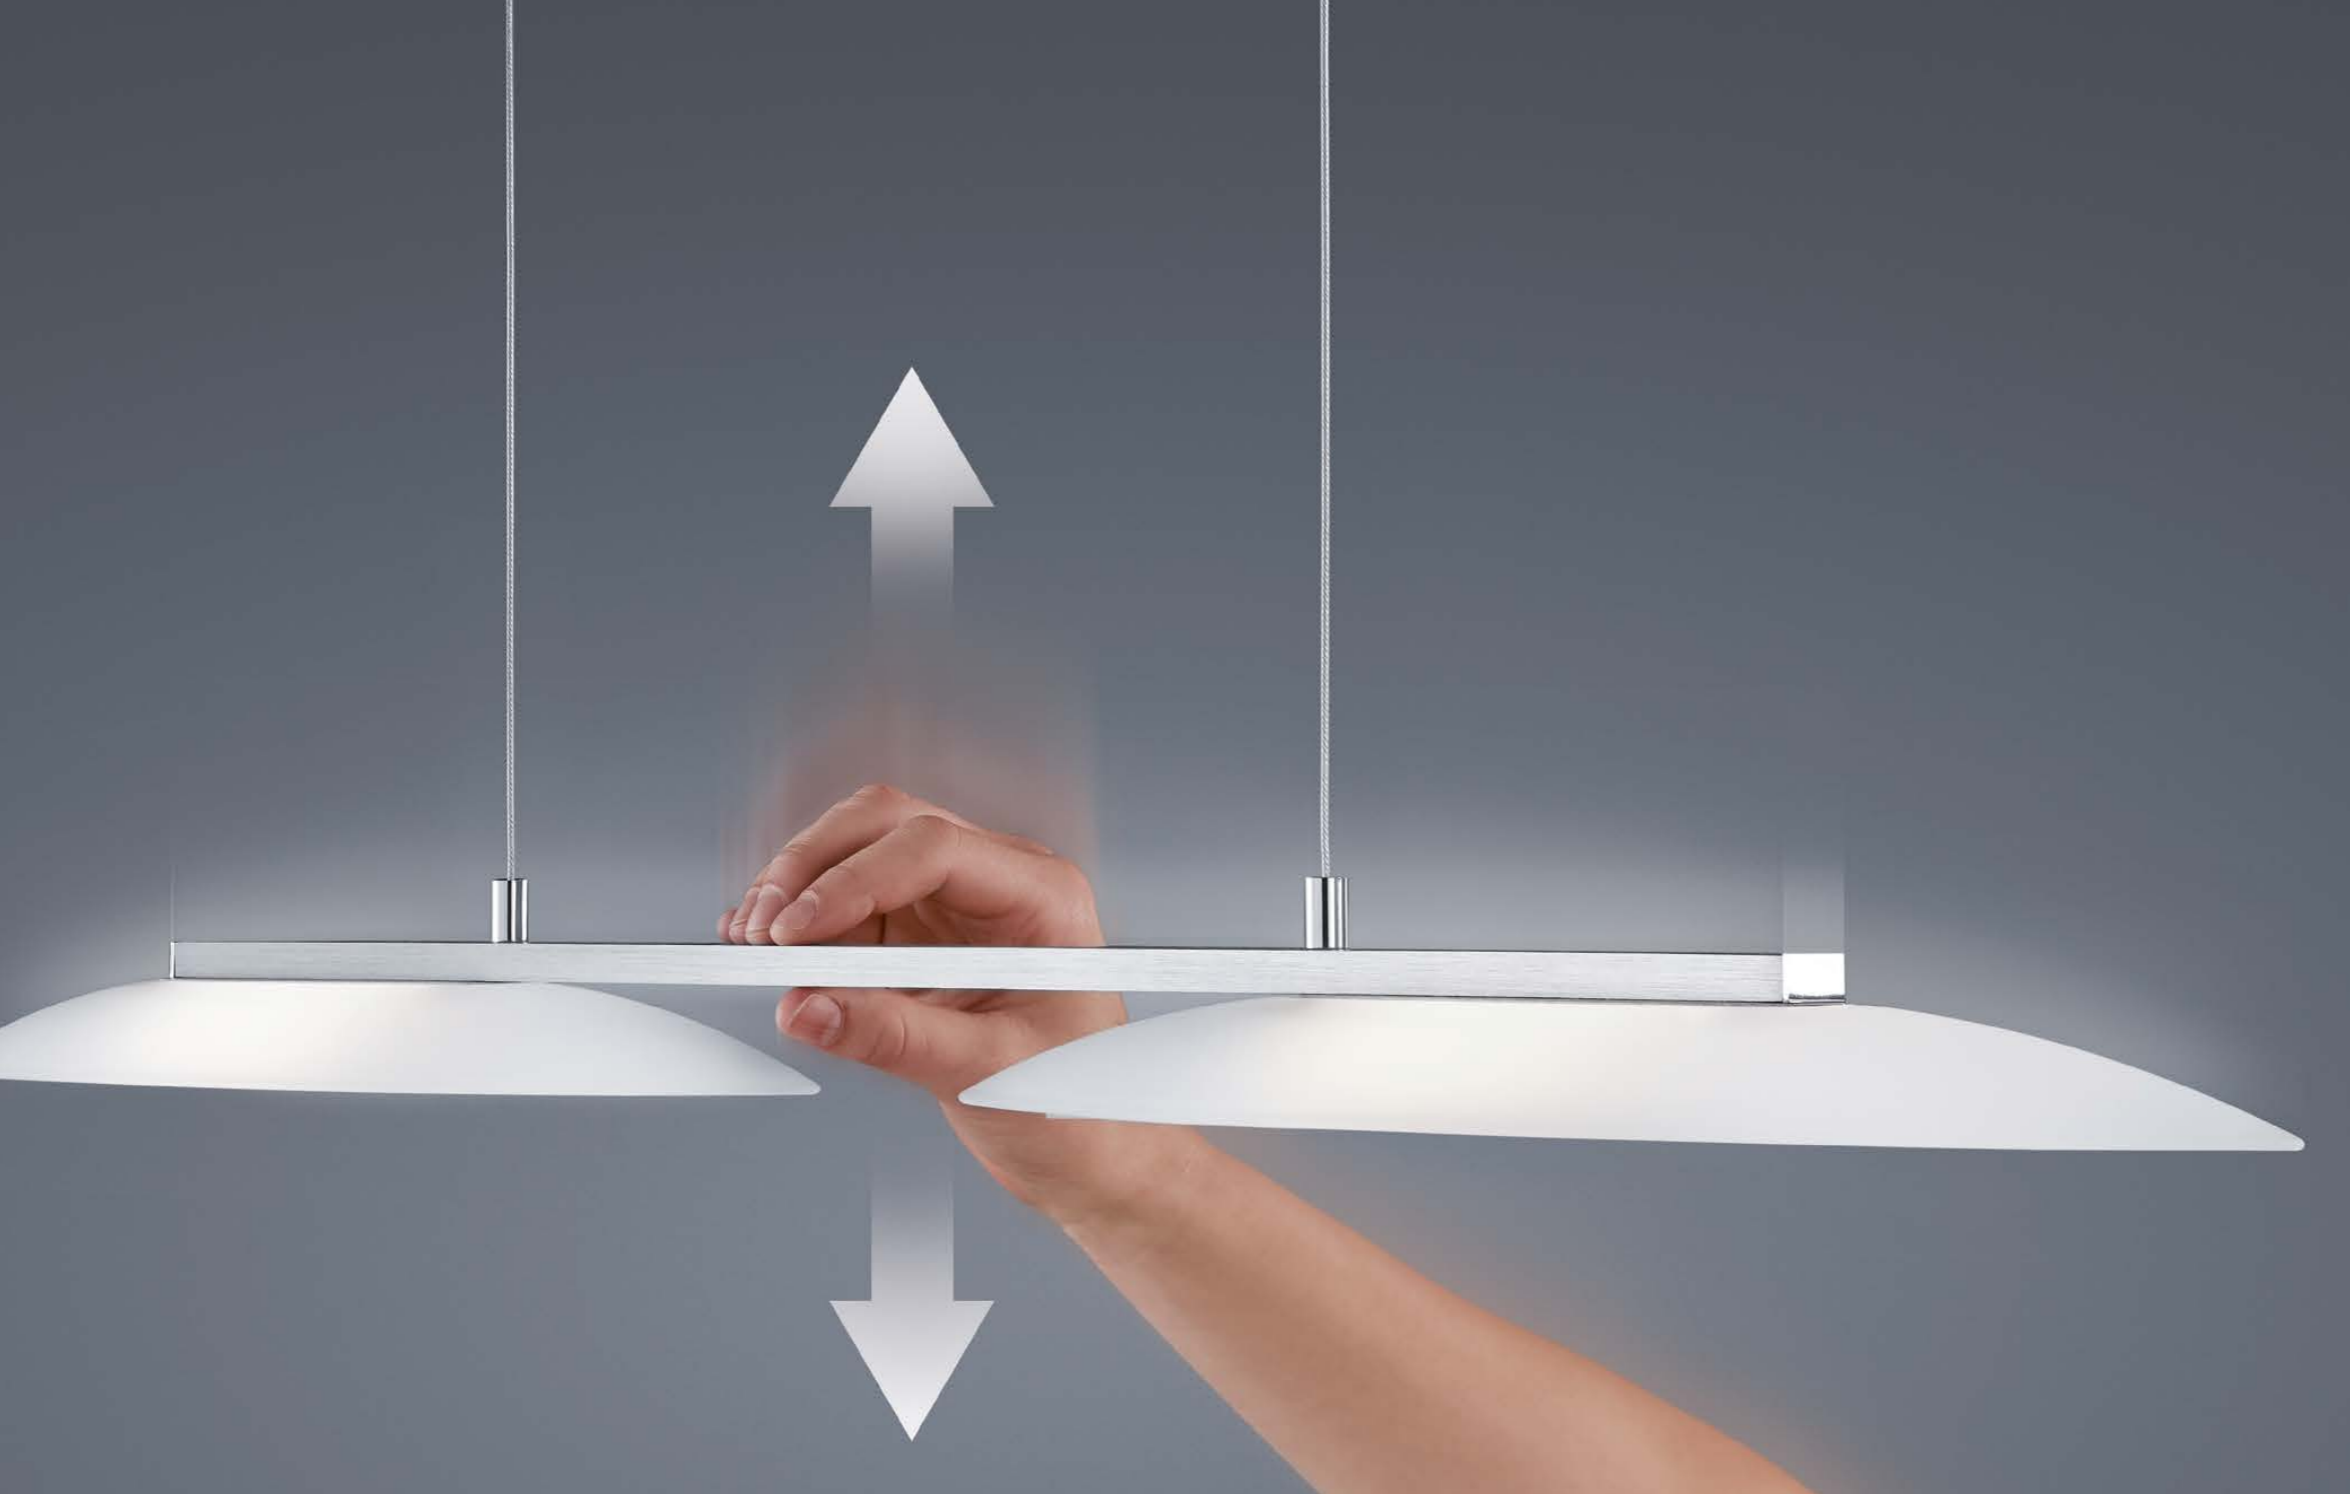

Die unsichtbare Höhenverstellung exklusiv von Helestra

- intuitives Verschieben der Leuchte auf gewünschte Höhe ohne Gegengewicht
- geeignet für unterschiedlichste Raumhöhen durch extra großen Verstellbereich von ca. 500-1700 mm
- kein Kürzen überstehender Leitungen bei niedrigen Raumhöhen durch automatische Kabelaufnahme im Gehäuse
- ideal an schrägen Decken durch unabhängige Verstellung beider Kabel
- einfache und schnelle Montage der Gehäuseabdeckung mit Magnetbefestigungen ohne sichtbaren Schrauben
- werkzeuglose Einstellung des Zugwiderstands