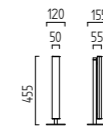

VENTA

LED IP30

mattnickel eloxiert - chrom
Acryldiffusor satiniert
nickel mat anodised - chrome
acrylic diffuser satinised

7,5 W, 2800 K, 650 Lumen
19/1505.19

31 W, 2800 K, 2690 Lumen
17/1505.19