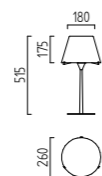

CAP

E27  IP20

mattnickel
Opalglas satiniert
nickel mat
opal glass satinised

1 x E27 max. 60 W

17/1914.06/5272

19/1914.06/5269

Leuchtmittel nicht im Lieferumfang
bulb not included

LIGNEA