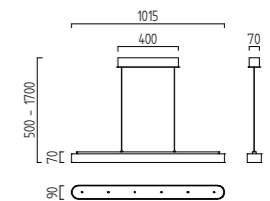

30 W, 2800 K, 3300 Lumen

Schirm Chintz weiß / shade chintz white
16/1704.19/9256

Schirm Chintz mocca / shade chintz mocca
16/1704.19/9257

Schirm Chintz anthrazit / shade chintz anthracite
16/1704.19/9255