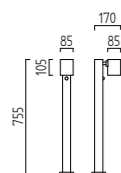

graphit / graphite

A19806.93

Zubehör für Bodenbefestigung
accessories for floor assembly
Seite / page 333

SKIP

E27 

massiv aluminium
graphit
Acrylglas klar

solid aluminium
graphite
acrylic glass clear

inkl. LM A60 LED Filament dimmbar
6 W, 2300 K, 550 Lumen