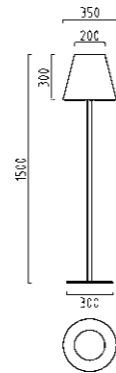

MORIS

E27 IP65

silbergrau
witterungsbeständiges Acryl, weiß
Zuleitungslänge 4,5 m
silver grey
made of weather resistant white acrylic
power supply line 4,5 m

1 x E27, max. 60 W
19/1266.46

Leuchtmittel nicht im Lieferumfang
bulb not included