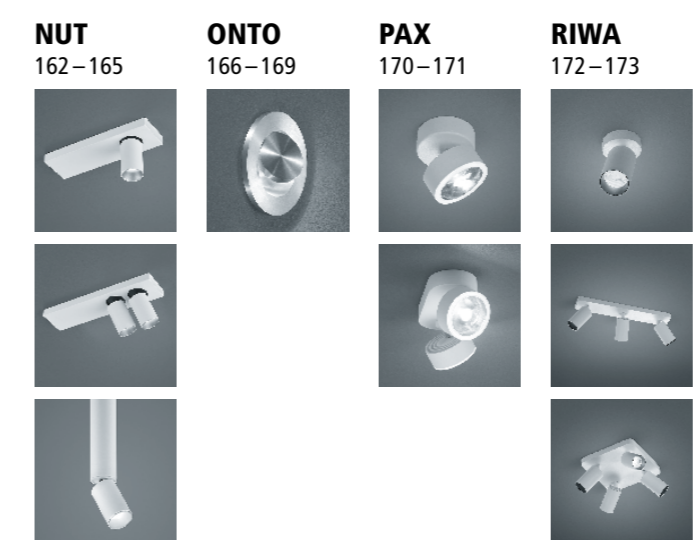

Leuchtenübersicht Innenleuchten
Overview interior lighting

INDEX