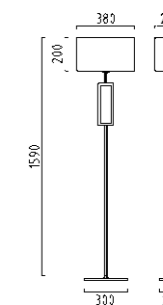

ENNA 2

E14 E27  IP20

blanknickel
Schirm, Chintz weiß
nickel polished
shade, chintz white

Leuchtmittel nicht im Lieferumfang
bulb not included

1 x E14, max. 40 W
19/1138.10/9244

1 x E27, max. 60 W
19/1139.10/9245