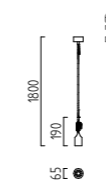

messing poliert / brass polished

16/1912.01

chrom / chrome

16/1912.04

mattweiß / white mat

16/1912.07