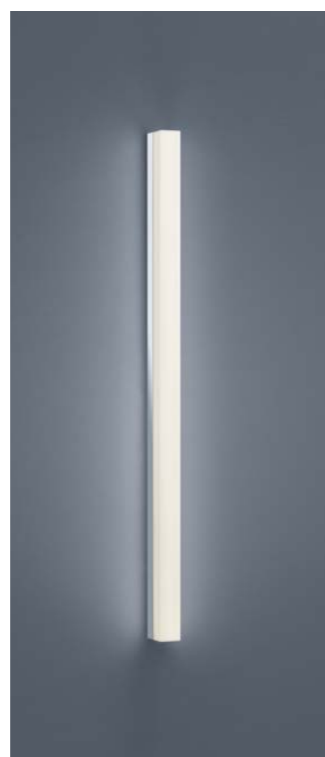

18 W, 2900 K, 1560 Lumen
18/1813.04