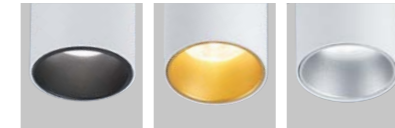

NUT

LED IP20

mattweiß
inkl. wechselbare Reflektoren schwarz, gold, silber
dreh- und schwenkbar
white mat
incl. exchangeable reflector black, gold, silver
rotatable and tiltable

1 x 8 W, 24°, 2800 K, 640 Lumen