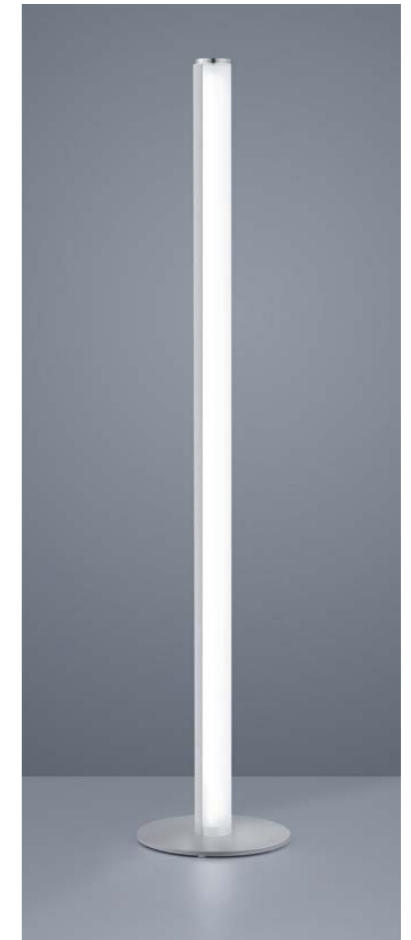

ALMA

LED IP20

mattnickel eloxiert
Acryldiffusor satiniert
nickel mat anodised
acrylic diffuser satinised

60 W, 2900 K, 4460 Lumen
17/1850.18