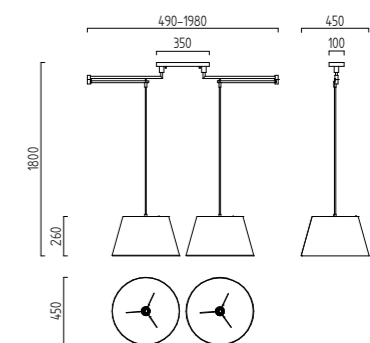

Leuchtmittel nicht im Lieferumfang
bulb not included