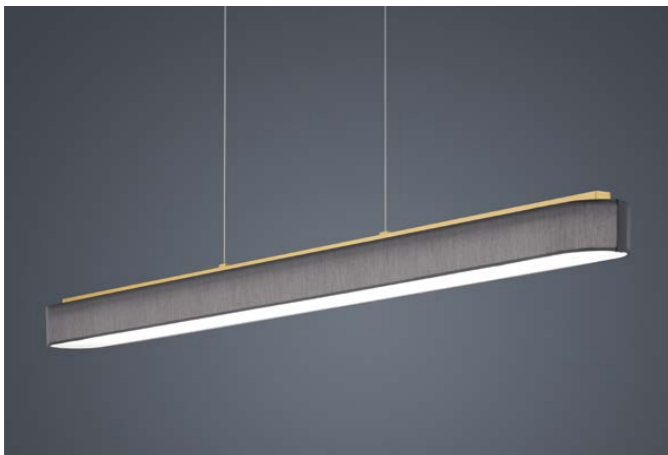

36 W, 2800 K, 4320 Lumen

Schirm Chintz weiß / shade chintz white
16/1904.02/9296

Schirm Chintz mocca / shade chintz mocca
16/1904.02/9297

Schirm Chintz anthrazit / shade chintz anthracite
16/1904.02/9295