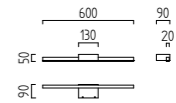

16,8 W, 3000 K, 1620 Lumen
18/1548.26