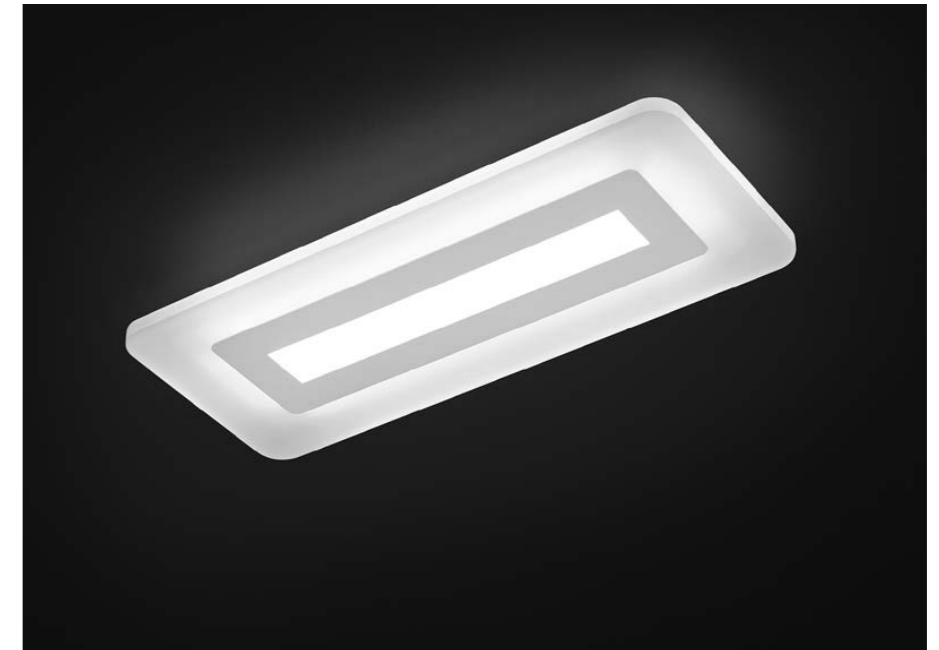

WES

LED IP20

mattweiß
Acrylglas satiniert
white mat
acrylic glass satinised

37 W, 3000 K, 2010 Lumen
25/1665.07