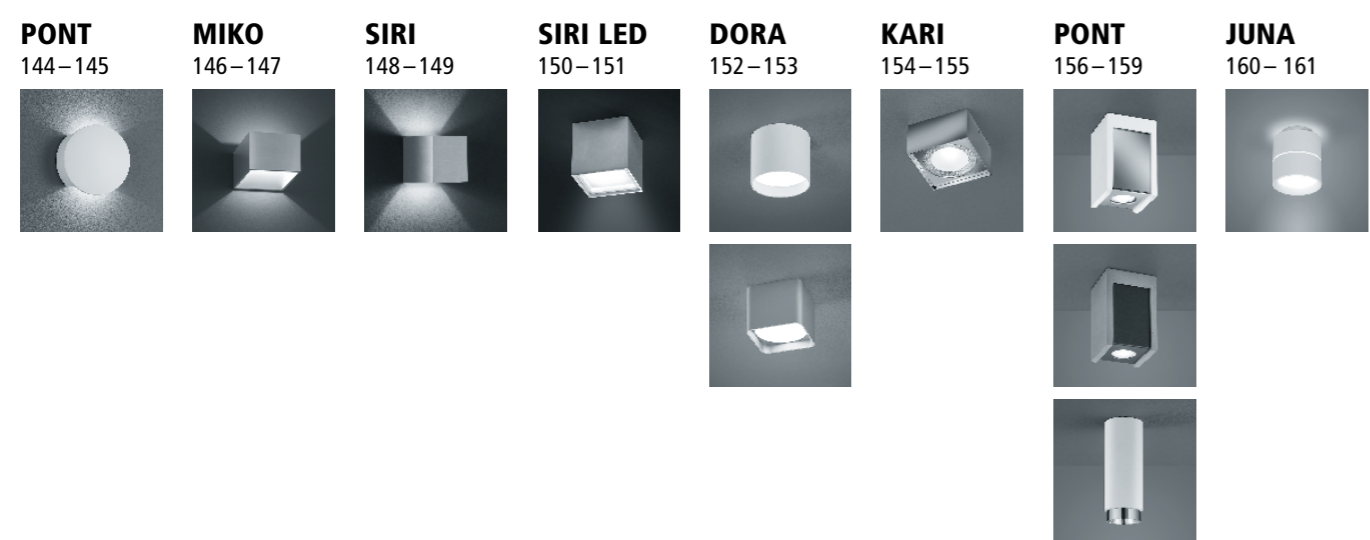

Leuchtenübersicht Innenleuchten
Overview interior lighting

INDEX