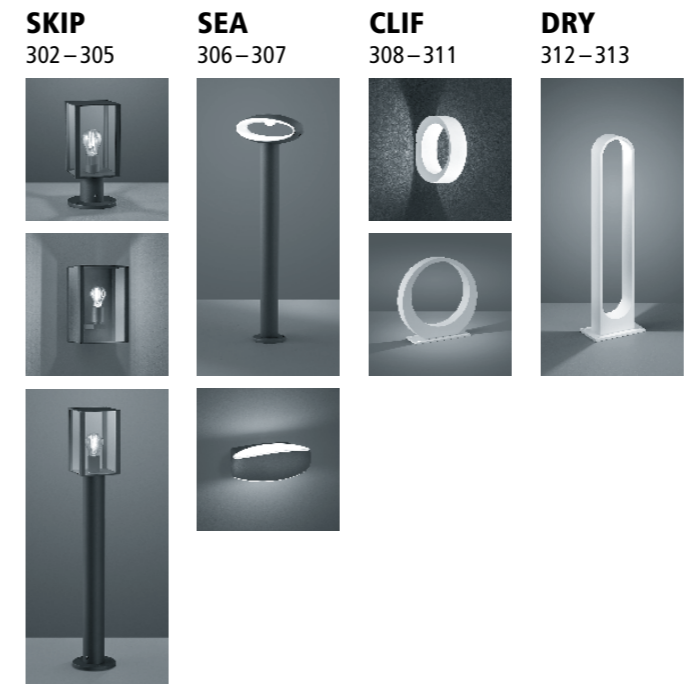

Leuchtenübersicht Außenleuchten
Overview outdoor lighting

INDEX

AIR	260-261
CLIF	308-311
DRY	312-313
FLOW	284-285
FOGO	262-265
FREE	258-259
HL-15	280-281
IVY	278-279
KAPO	268-269
KIBO	256-257
META	252-253
MONO	322-323
MORIS	318-319
OKI	296-299
PART	300-301
PEKA	254-255
PIER	324-325
PORT	314-315
REEF	270-271
ROAD	276-277
SCALA LED	274-275
SEA	306-307
SIRI 44	286-295
SKIP	302-305
SKY	320-321
SNAP	250-251
SOLA	272-273
SOLO	266-267
SWIFT	282-283
TENDO 44	328-331
TENDO LED	326-327
TERA	316-317
Zubehör / Accessories	333