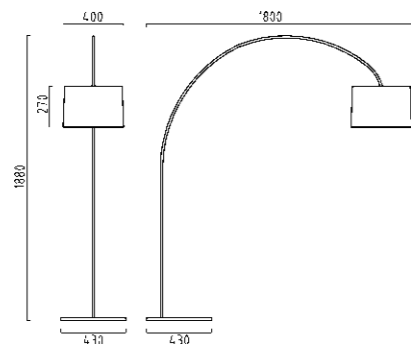

Schirm PVC
shade PVC
1 x E27, max. 100 W

weiß mit glattem Schirm
white with plain shade
17/1036.07/4745

schwarz mit geriffeltem Schirm
black with ribbed shade
17/1036.22/4746

Leuchtmittel nicht im Lieferumfang
bulb not included