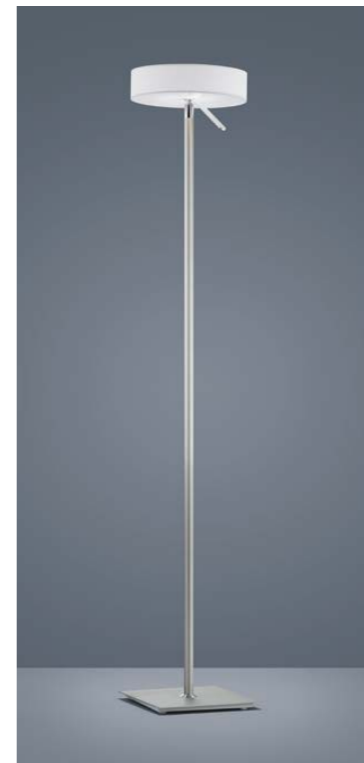

Leuchtmittel nicht im Lieferumfang
bulb not included

Schirm Chintz weiß / shade chintz white
19/1705.19/9250
 Schirm Chintz mocca / shade chintz mocca
19/1705.19/9251
 Schirm Chintz anthrazit / shade chintz anthracite
19/1705.19/9262

BORA

LED  IP20

mattnickel eloxiert - chrom
 Acryldiffusor satiniert
 dreh- und schwenkbar
 nickel mat anodised - chrome
 acrylic diffuser satinised
 rotatable and tiltable
 14 W, 2800 K, 1400 Lumen

Schirm Chintz weiß / shade chintz white
17/1705.19/9250