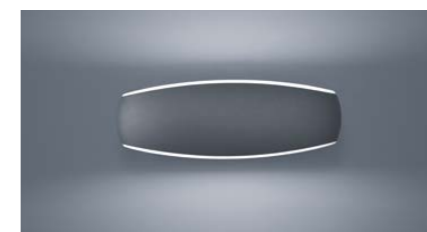

SEA

LED IP54

aluminium
graphit
aluminium
graphite
9 W, 3000 K, 810 Lumen

Zubehör für Bodenbefestigung
accessories for floor assembly
Seite / page 333