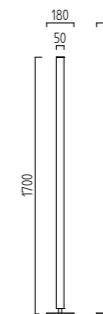

31 W, 2800 K, 2690 Lumen
17/1505.19