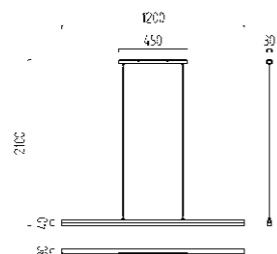

aluminium matt
Acrylglas satiniert
aluminium mat
acrylic glass satinised

30 W, 230 V, 2800 K, 2645 Lumen
16/1722.26