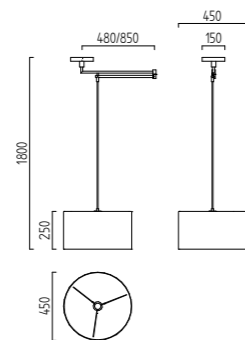

Schirm Chintz mocca / shade chintz mocca
16/1847.04/9288

Schirm Chintz weiß / shade chintz white
16/1847.04/9276