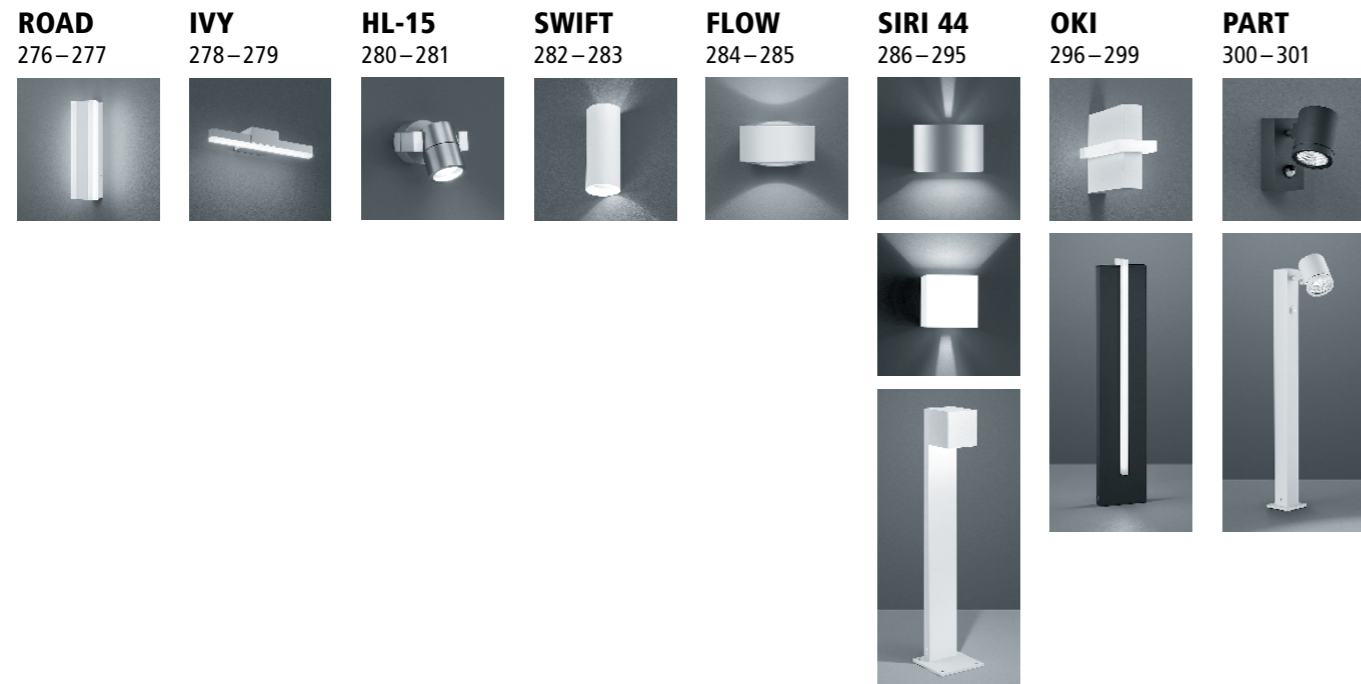

Leuchtenübersicht Außenleuchten
Overview outdoor lighting

INDEX

AIR	260-261
CLIF	308-311
DRY	312-313
FLOW	284-285
FOGO	262-265
FREE	258-259
HL-15	280-281
IVY	278-279
KAPO	268-269
KIBO	256-257
META	252-253
MONO	322-323
MORIS	318-319
OKI	296-299
PART	300-301
PEKA	254-255
PIER	324-325
PORT	314-315
REEF	270-271
ROAD	276-277
SCALA LED	274-275
SEA	306-307
SIRI 44	286-295
SKIP	302-305
SKY	320-321
SNAP	250-251
SOLA	272-273
SOLO	266-267
SWIFT	282-283
TENDO 44	328-331
TENDO LED	326-327
TERA	316-317
Zubehör / Accessories	333