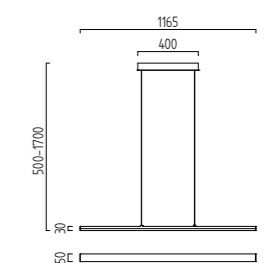

16/1645.19