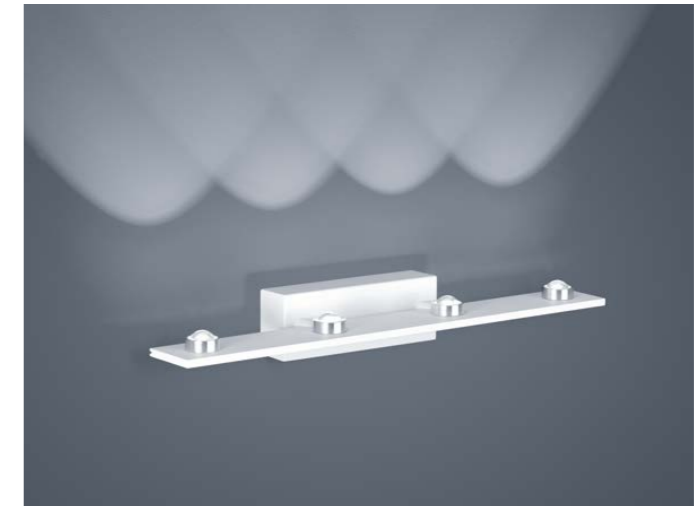

4 x 3 W, 3000 K, 920 Lumen

mattnickel / nickel mat

48/1712.06

mattweiß - aluminium / white mat - aluminium

48/1712.84