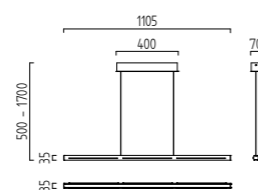

VIN

LED IP30

mattnickel eloxiert - chrom
Acryldiffusor satiniert
nickel mat anodised - chrome
acrylic diffuser satinised

20,7 W, 2800 K, 1790 Lumen
16/1606.19