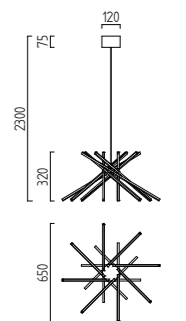

mattweiß / white mat

166/1903.07

aluminium matt / aluminium mat

166/1903.26