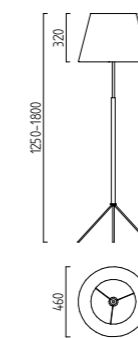

mattnickel - chrom
mit Zugschalter
nickel mat - chrome
incl. cord operated switch
1 x E27, max. 100 W

Schirm Chintz weiß / shade chintz white
17/1841.27/9274

Schirm Chintz anthrazit / shade chintz anthracite
17/1841.27/9275