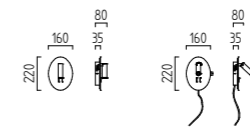

28/1842.07

inkl. Zuleitung 2 m für optionalen
Anschluss an Steckdose
incl. supply line 2 m to connect to
socket-outlet (optional)

ORSO

LED  IP20

inkl. USB-Ladeport (5 V, 1,2 A)
dreh- und schwenkbar
incl. USB-charging port (5 V, 1,2 A)
rotatable and tiltable