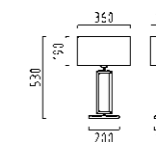

ENNA 2

E14 E27  IP20

blanknickel
Schirm, Chintz weiß
nickel polished
shade, chintz white

Leuchtmittel nicht im Lieferumfang
bulb not included

1 x E14, max. 40 W
19/1138.10/9244

1 x E27, max. 60 W
19/1139.10/9245