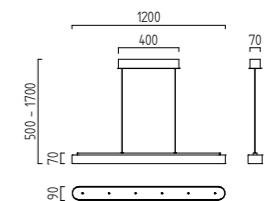

36 W, 2800 K, 4320 Lumen

Schirm Chintz weiß / shade chintz white
16/1904.19/9296

Schirm Chintz mocca / shade chintz mocca
16/1904.19/9297

Schirm Chintz anthrazit / shade chintz anthracite
16/1904.19/9295