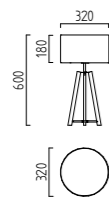

Schirm Chintz weiß / shade chintz white
19/1949.34/9313

Schirm Chintz anthrazit / shade chintz anthracite
19/1949.34/9314

Leuchtmittel nicht im Lieferumfang
bulb not included