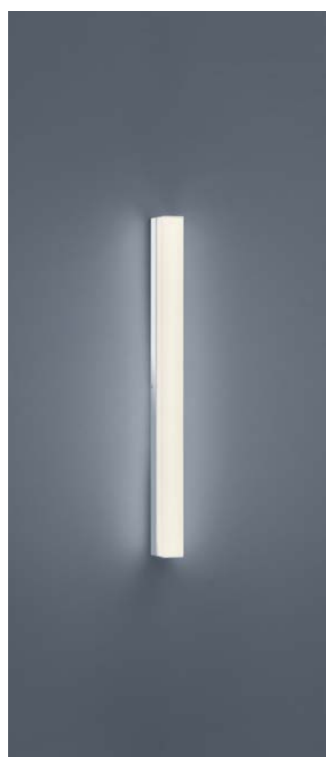

12 W, 2900 K, 1040 Lumen
18/1812.04

18 W, 2900 K, 1560 Lumen
18/1813.04

24 W, 2900 K, 2080 Lumen
18/1814.04

inkl. Zubehör für Wand-
oder Spiegelmontage
incl. fixing for wall or mirror
mounting

STEN

LED IP44