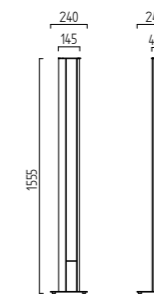

2 x 9,4 W, 2800 K, 1630 Lumen
29/1502.19

1 x 28,2 W + 1 x 25,4 W, 2800 K, 4650 Lumen
27/1502.19

VENTA

LED  IP30

mattnickel eloxiert - chrom
 Acryldiffusor satiniert
 nickel mat anodised - chrome
 acrylic diffuser satinised