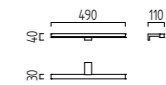

GAIA

LED IP44

chrom
Acrylglas satiniert
inkl. LED-Konverter extern (130x52x13 mm)
Tuneable white 2700 K - 6000 K
chrome
acrylic glass satinised
inkl. LED-converter external (130x52x13 mm)
Tuneable white 2700 K - 6000 K

8 W, 680 Lumen
18/1815.04

12 W, 1020 Lumen
18/1816.04

15 W, 1290 Lumen
18/1817.04

inkl. Zubehör für Wand-, Spiegel- oder Möbelmontage
incl. fixing for wall, mirror or surface mounting