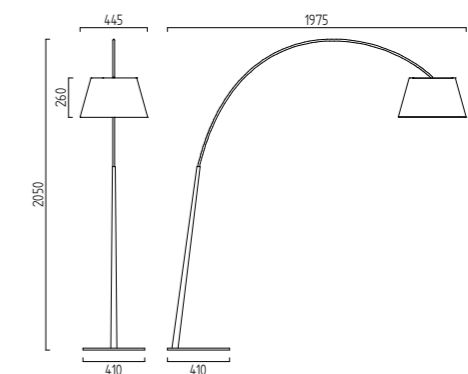

Leuchtmittel nicht im Lieferumfang
bulb not included