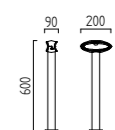

SEA

LED IP54

aluminium
graphit
aluminium
graphite
9 W, 3000 K, 810 Lumen

A19601.93

Zubehör für Bodenbefestigung
accessories for floor assembly
Seite / page 333