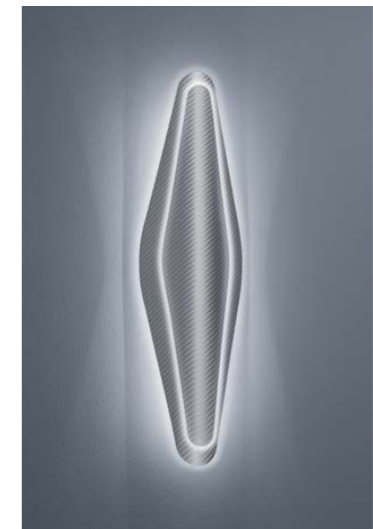

carbon weiß / carbon white
28/1909.07

carbon silber / carbon silver
28/1909.10