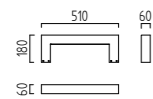

massiv aluminium
solid aluminium

8,4 W, 3000 K, 940 Lumen

mattweiß / white mat

A19701.07

graphit / graphite

A19701.93