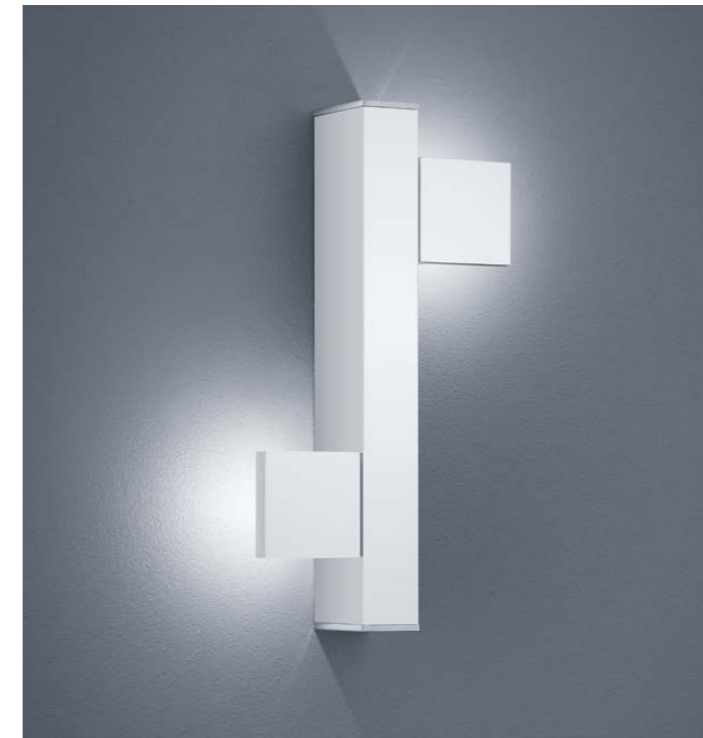

ARTA

LED IP20

drehbar
rotatable

2 x 4 W, 2800 K, 760 Lumen

mattnickel eloxiert - chrom
nickel mat anodised - chrome
28/1801.19

mattweiß - chrom / white mat - chrome
28/1801.40