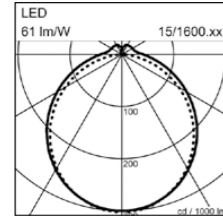

**4 Lineare LED-Module*
linear LED-modules***

Acryldiffusor satiniert
acrylic diffuser satinised

11,5 W - 1520 Lumen
15/1600...

19,2 W - 2540 Lumen
15/1601...

28,8 W - 3810 Lumen
15/1602...