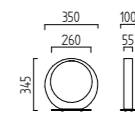

massiv aluminium
solid aluminium
12 W, 3000 K, 1100 Lumen
mattweiß / white mat
A19606.07
graphit / graphite
A19606.93