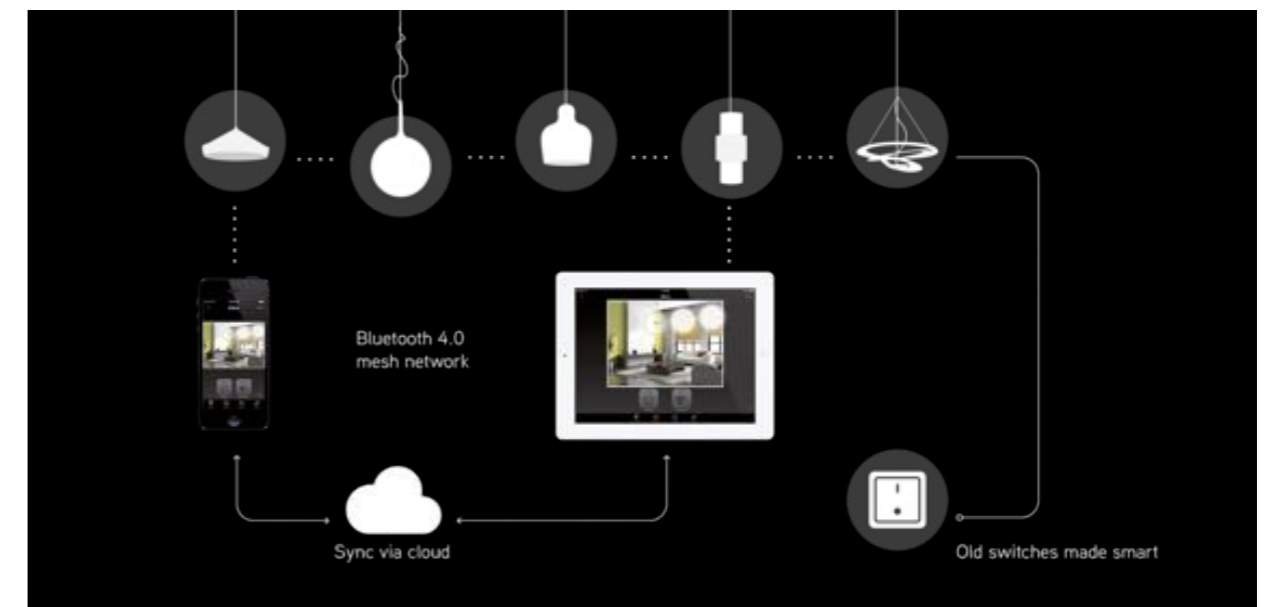

Lichtsteuerung über Smartphone/Tablet-PC und Wandschalter

Alle mit diesem Symbol gekennzeichneten LED-Leuchten können optional mit einem CASAMBI Bluetooth-Modul ausgestattet werden. Die Leuchte kann dann mit der Casambi App für iOS und Android Geräte und/oder mit herkömmlichen Wandschaltern gesteuert werden. Die Casambi App ist kostenlos im Apple App Store und im Google Play Store erhältlich.

- Steuerung der Leuchte/n mit der App oder vorhandenem Wandschalter
- Dimmen der Leuchte/n
- Erstellen von Lichtszenen und Animationen
- Timerfunktion für zeitbasiertes an- und abschalten
- Netzwerkconfiguration für mehrere Smartphones/Tablet-PC

Lighting control with smartphone/tablet-PC and wall switch

All luminaires marked with this icon can be equipped with an additional CASAMBI Bluetooth-dimmer. The Luminaire can be controlled with Casambi App for iOS and Android devices, as well as with standard wall switches. The Casambi App is available free of charge from Apple App Store and Google Play Store.

- lighting control with App or existing wall switch
- dimming of luminaire/s
- creating of lighting scenes and animations
- turn on and off with timer function
- network configuration for several smartphones/Tablet-PC