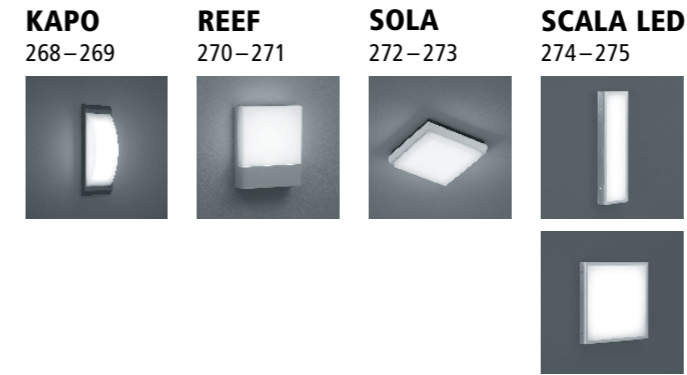

Leuchtenübersicht Außenleuchten
Overview outdoor lighting

INDEX

AIR	260-261
CLIF	308-311
DRY	312-313
FLOW	284-285
FOGO	262-265
FREE	258-259
HL-15	280-281
IVY	278-279
KAPO	268-269
KIBO	256-257
META	252-253
MONO	322-323
MORIS	318-319
OKI	296-299
PART	300-301
PEKA	254-255
PIER	324-325
PORT	314-315
REEF	270-271
ROAD	276-277
SCALA LED	274-275
SEA	306-307
SIRI 44	286-295
SKIP	302-305
SKY	320-321
SNAP	250-251
SOLA	272-273
SOLO	266-267
SWIFT	282-283
TENDO 44	328-331
TENDO LED	326-327
TERA	316-317
Zubehör / Accessories	333