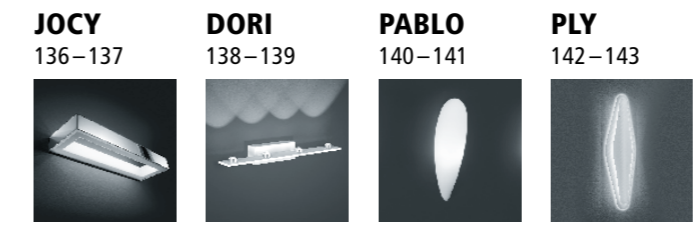

Leuchtenübersicht Innenleuchten
Overview interior lighting

INDEX