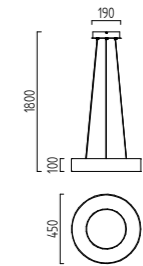

mattnickel eloxiert - chrom
nickel mat anodised - chrome
30 W, 2800 K, 3100 Lumen

Schirm Chintz weiß / shade chintz white
16/1800.19/9277

Schirm Chintz mocca / shade chintz mocca
16/1800.19/9278

Schirm Chintz anthrazit / shade chintz anthracite
16/1800.19/9281