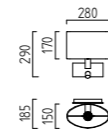

28/1840.04/9271