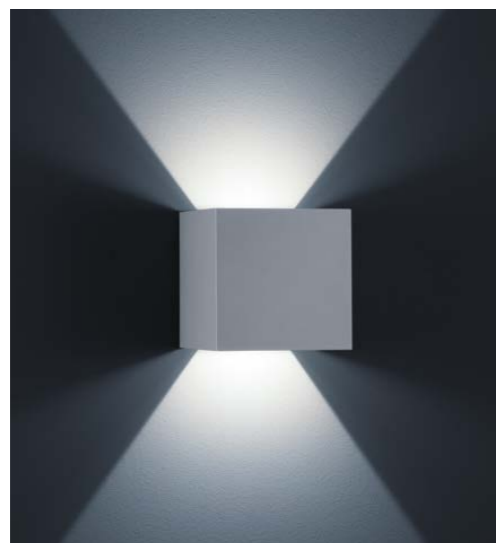

SIRI 44-L

LED IP54

massiv aluminium
solid aluminium

2 x 6 W, 3000 K, 950 Lumen

mattweiß / white mat

A28442.07

mattnickel eloxiert / nickel mat anodised

A28442.18

silbergrau / silver grey

A28442.46

mattschwarz / black mat

A28442.93

Lichtaustritt stufenlos verstellbar
light beam infinitely adjustable

Auf Anfrage dimmbar möglich
Dimmable on request