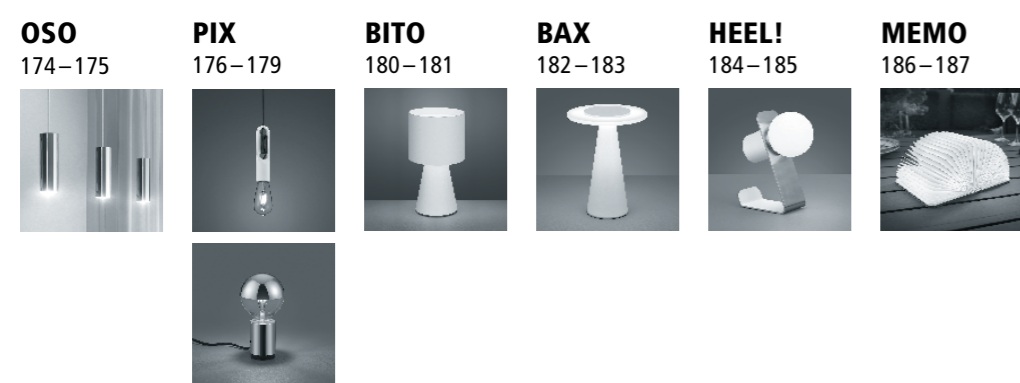

Leuchtenübersicht Innenleuchten
Overview interior lighting

INDEX