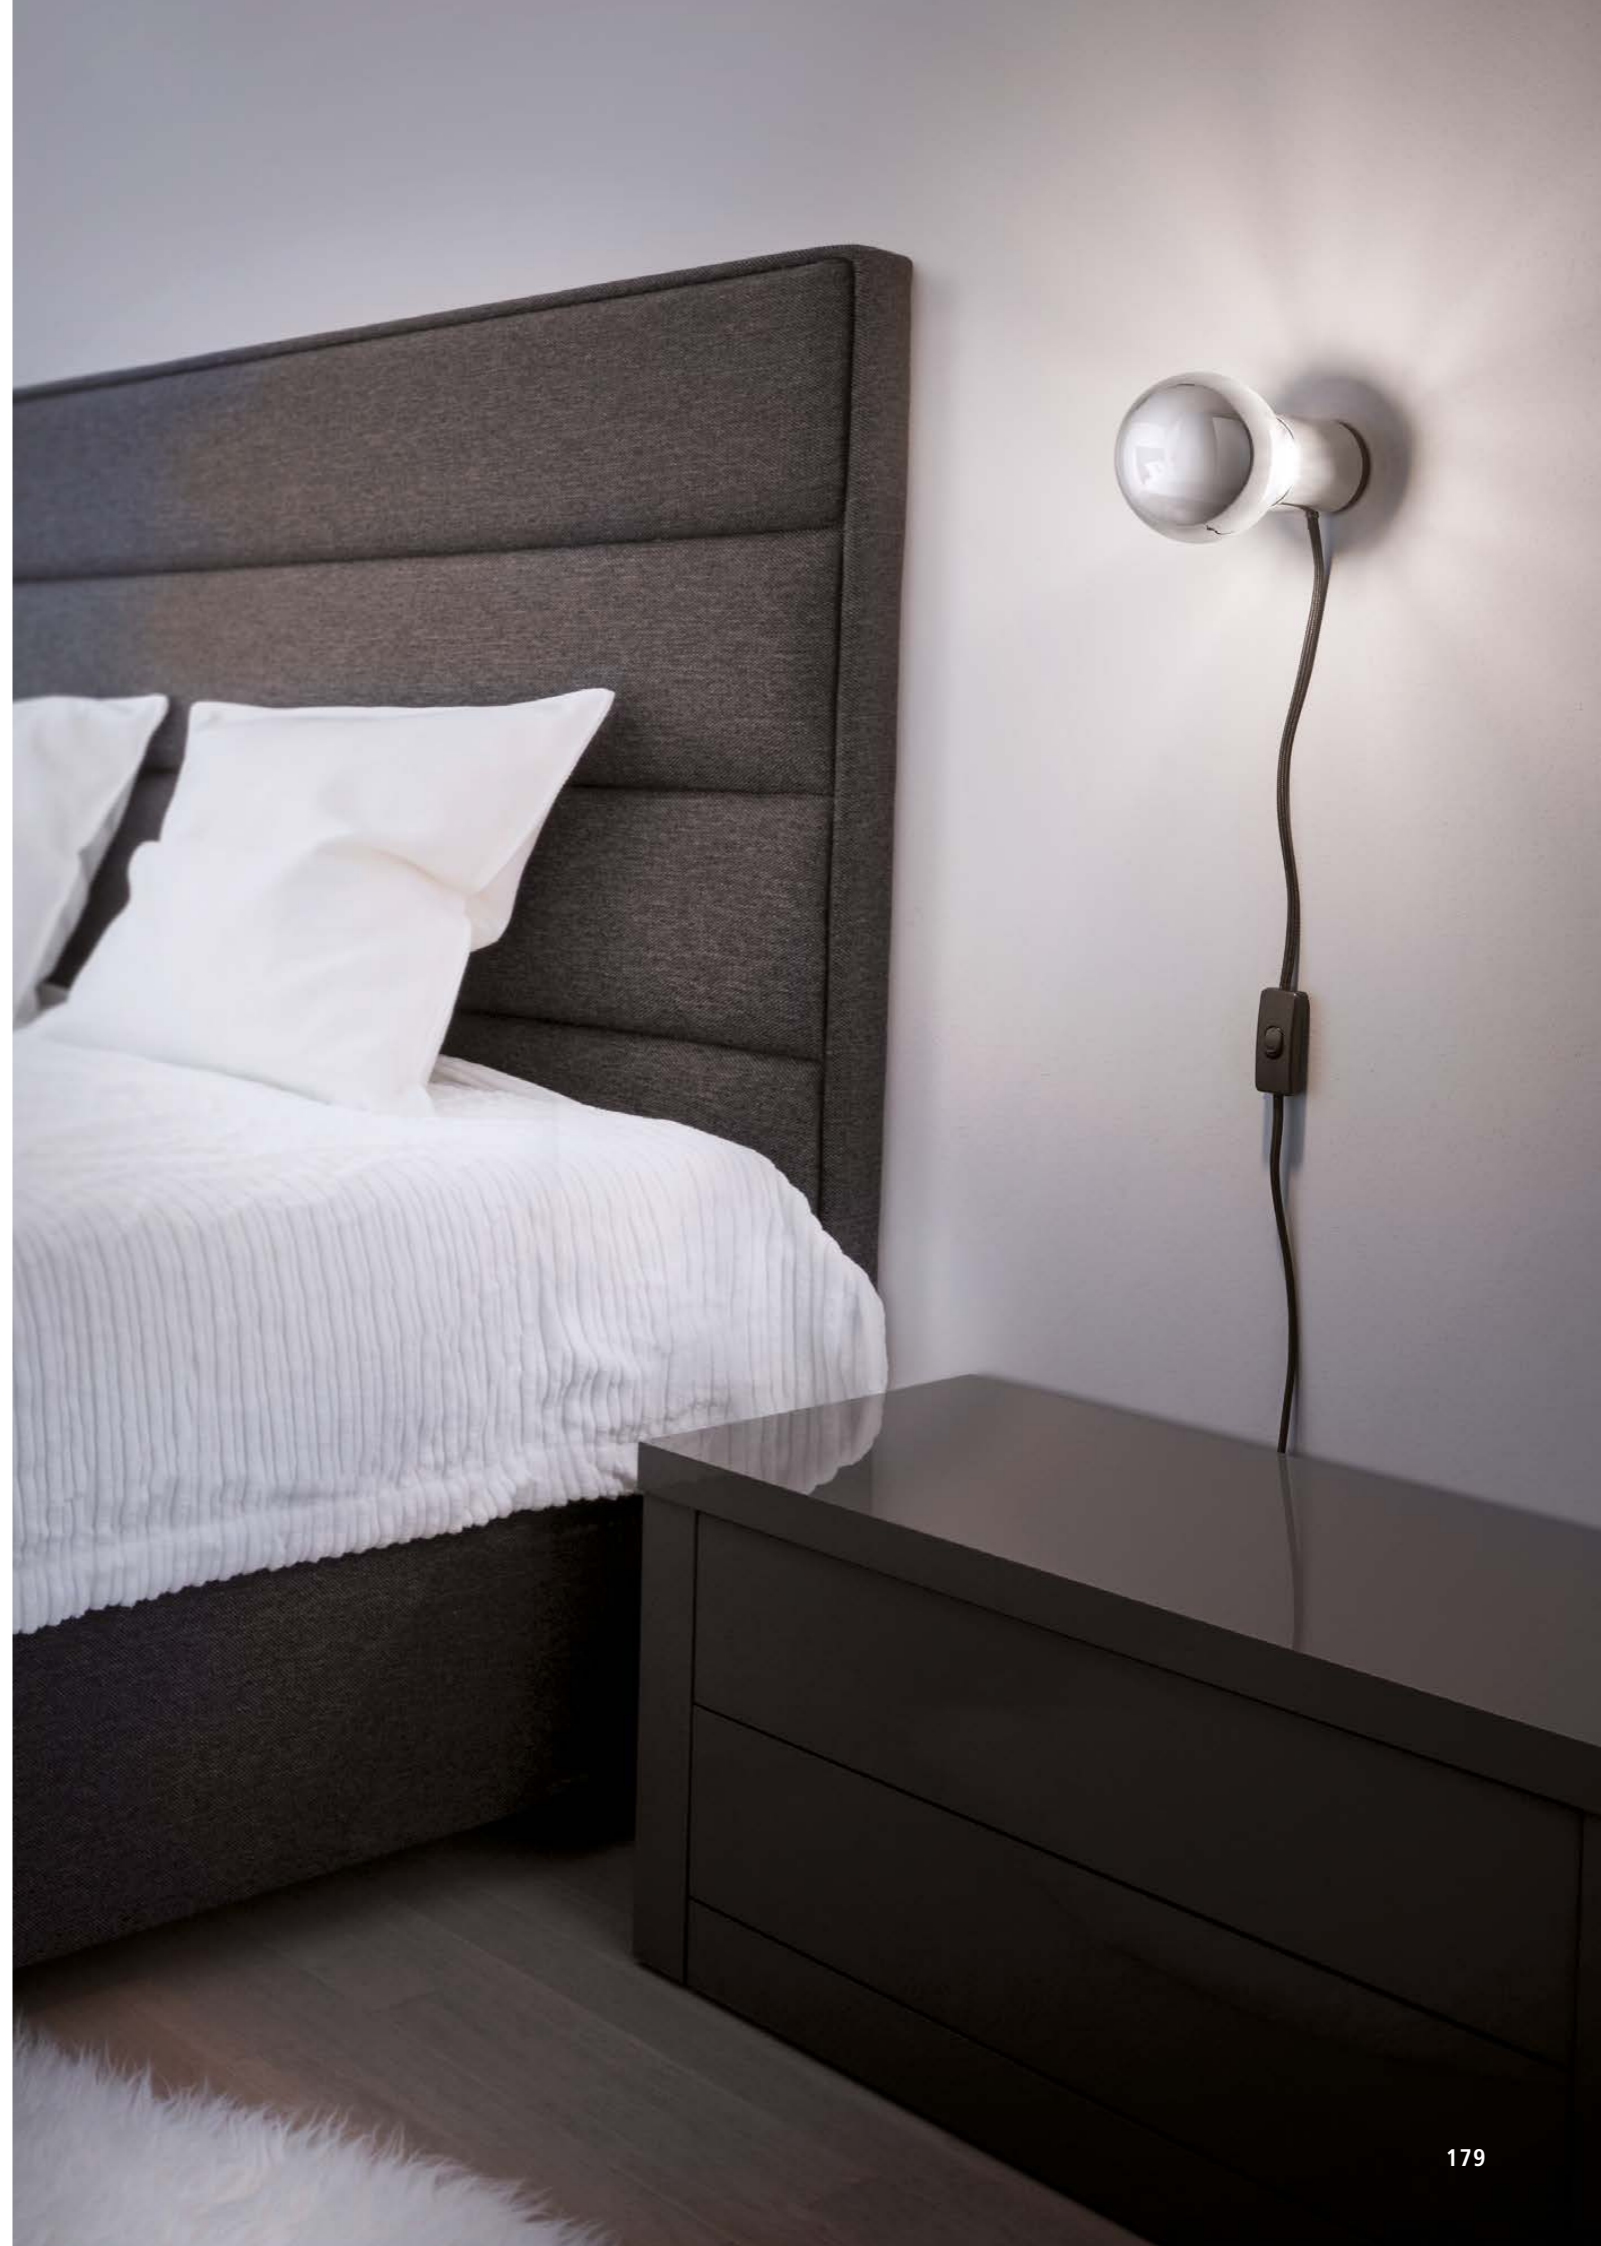

PIX

E27 IP20

1 x E27 max. 60 W

Leuchtmittel nicht im Lieferumfang
bulb not included