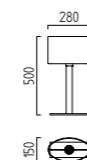

19/1840.04/9271

Leuchtmittel nicht im Lieferumfang
bulb not included