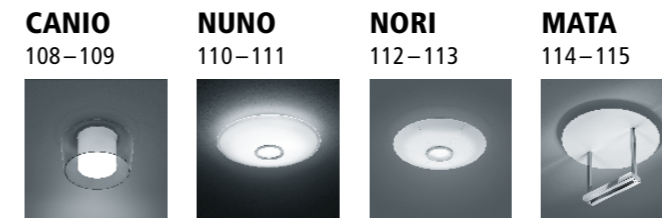

10 YOUR LIGHT

INSIDE / OUTSIDE

INTERIOR LIGHTING
4 – 187

BATHROOM
188 – 229

VIGO SYSTEM
230 – 245

LIGHT IS OUTSIDE
246 – 333

-  eingebaute LED
built-in LED
-  Fassung für austauschbare Leuchtmittel
socket for exchangeable bulbs
-  dimmbar
dimmable
-  inklusive Dimmer
dimmer included
-  inklusive Fernbedienung
remote control included
-  Smart Home Steuerung optional
smart home control optionally
-  inklusive Schalter
switch on/off included
-  Höhe einstellbar
Height adjustable
-  stufenlose Höhenverstellung
height infinitely adjustable
-  EASY-LIFT Höhenverstellung
EASY-LIFT height adjustment
-  inklusive Bewegungsmelder
motion sensor included
-  Schutzart
protective rating

INTERIOR LIGHTING

INSIDE

Leuchtenübersicht Innenleuchten
Overview interior lighting

INDEX

ADEO	126-127
ALIDE	88-89 / 122-123
ALMA	70-71
ANTEA	84-85
ARTA	60-63
BAX	182-183
BITO	180-181
BORA	24-31
CANIO	108-109
CAP	18-19
CERTO	38-47
COSI	104-105
DORA	152-153
DORI	138-139
DORO	64-65
ENNA 2	48-49
FOSCA	130-131
HEEL!	184-185
JENNA	120-121
JOCY	136-137
JUNA	160-161
KARI	154-155
KURVO	72-73
LEXX	82-83
LIGNEA	20-21
LIV	92-97
LOMO	32-37
MATA	114-115
MEMO	186-187
MIKO	146-147
MOYA	80-81
NALA	68-69
NORI	112-113
NUNO	110-111
NURO	124-125
NUT	162-165
ONNO	132-135
ONTO	166-169
ORSO	54-57
OSO	174-175
PABLO	140-141
PAX	170-171
PIX	176-179
PLACE	58-59
PLY	142-143
POLE	16-17
PONT	144-145 / 156-159
RACK	102-103
RENA	50-53
RIWA	172-173
ROXX	66-67
SALLY	86-87
SEPA	100-101
SIMA	90-91
SIRI	148-149
SIRI LED	150-151
SONA	98-99
STAY	10-15
VADA	106-107
VAL	22-23
VENTA	74-77
VIN	78-79
WES	116-119
YONA	128-129