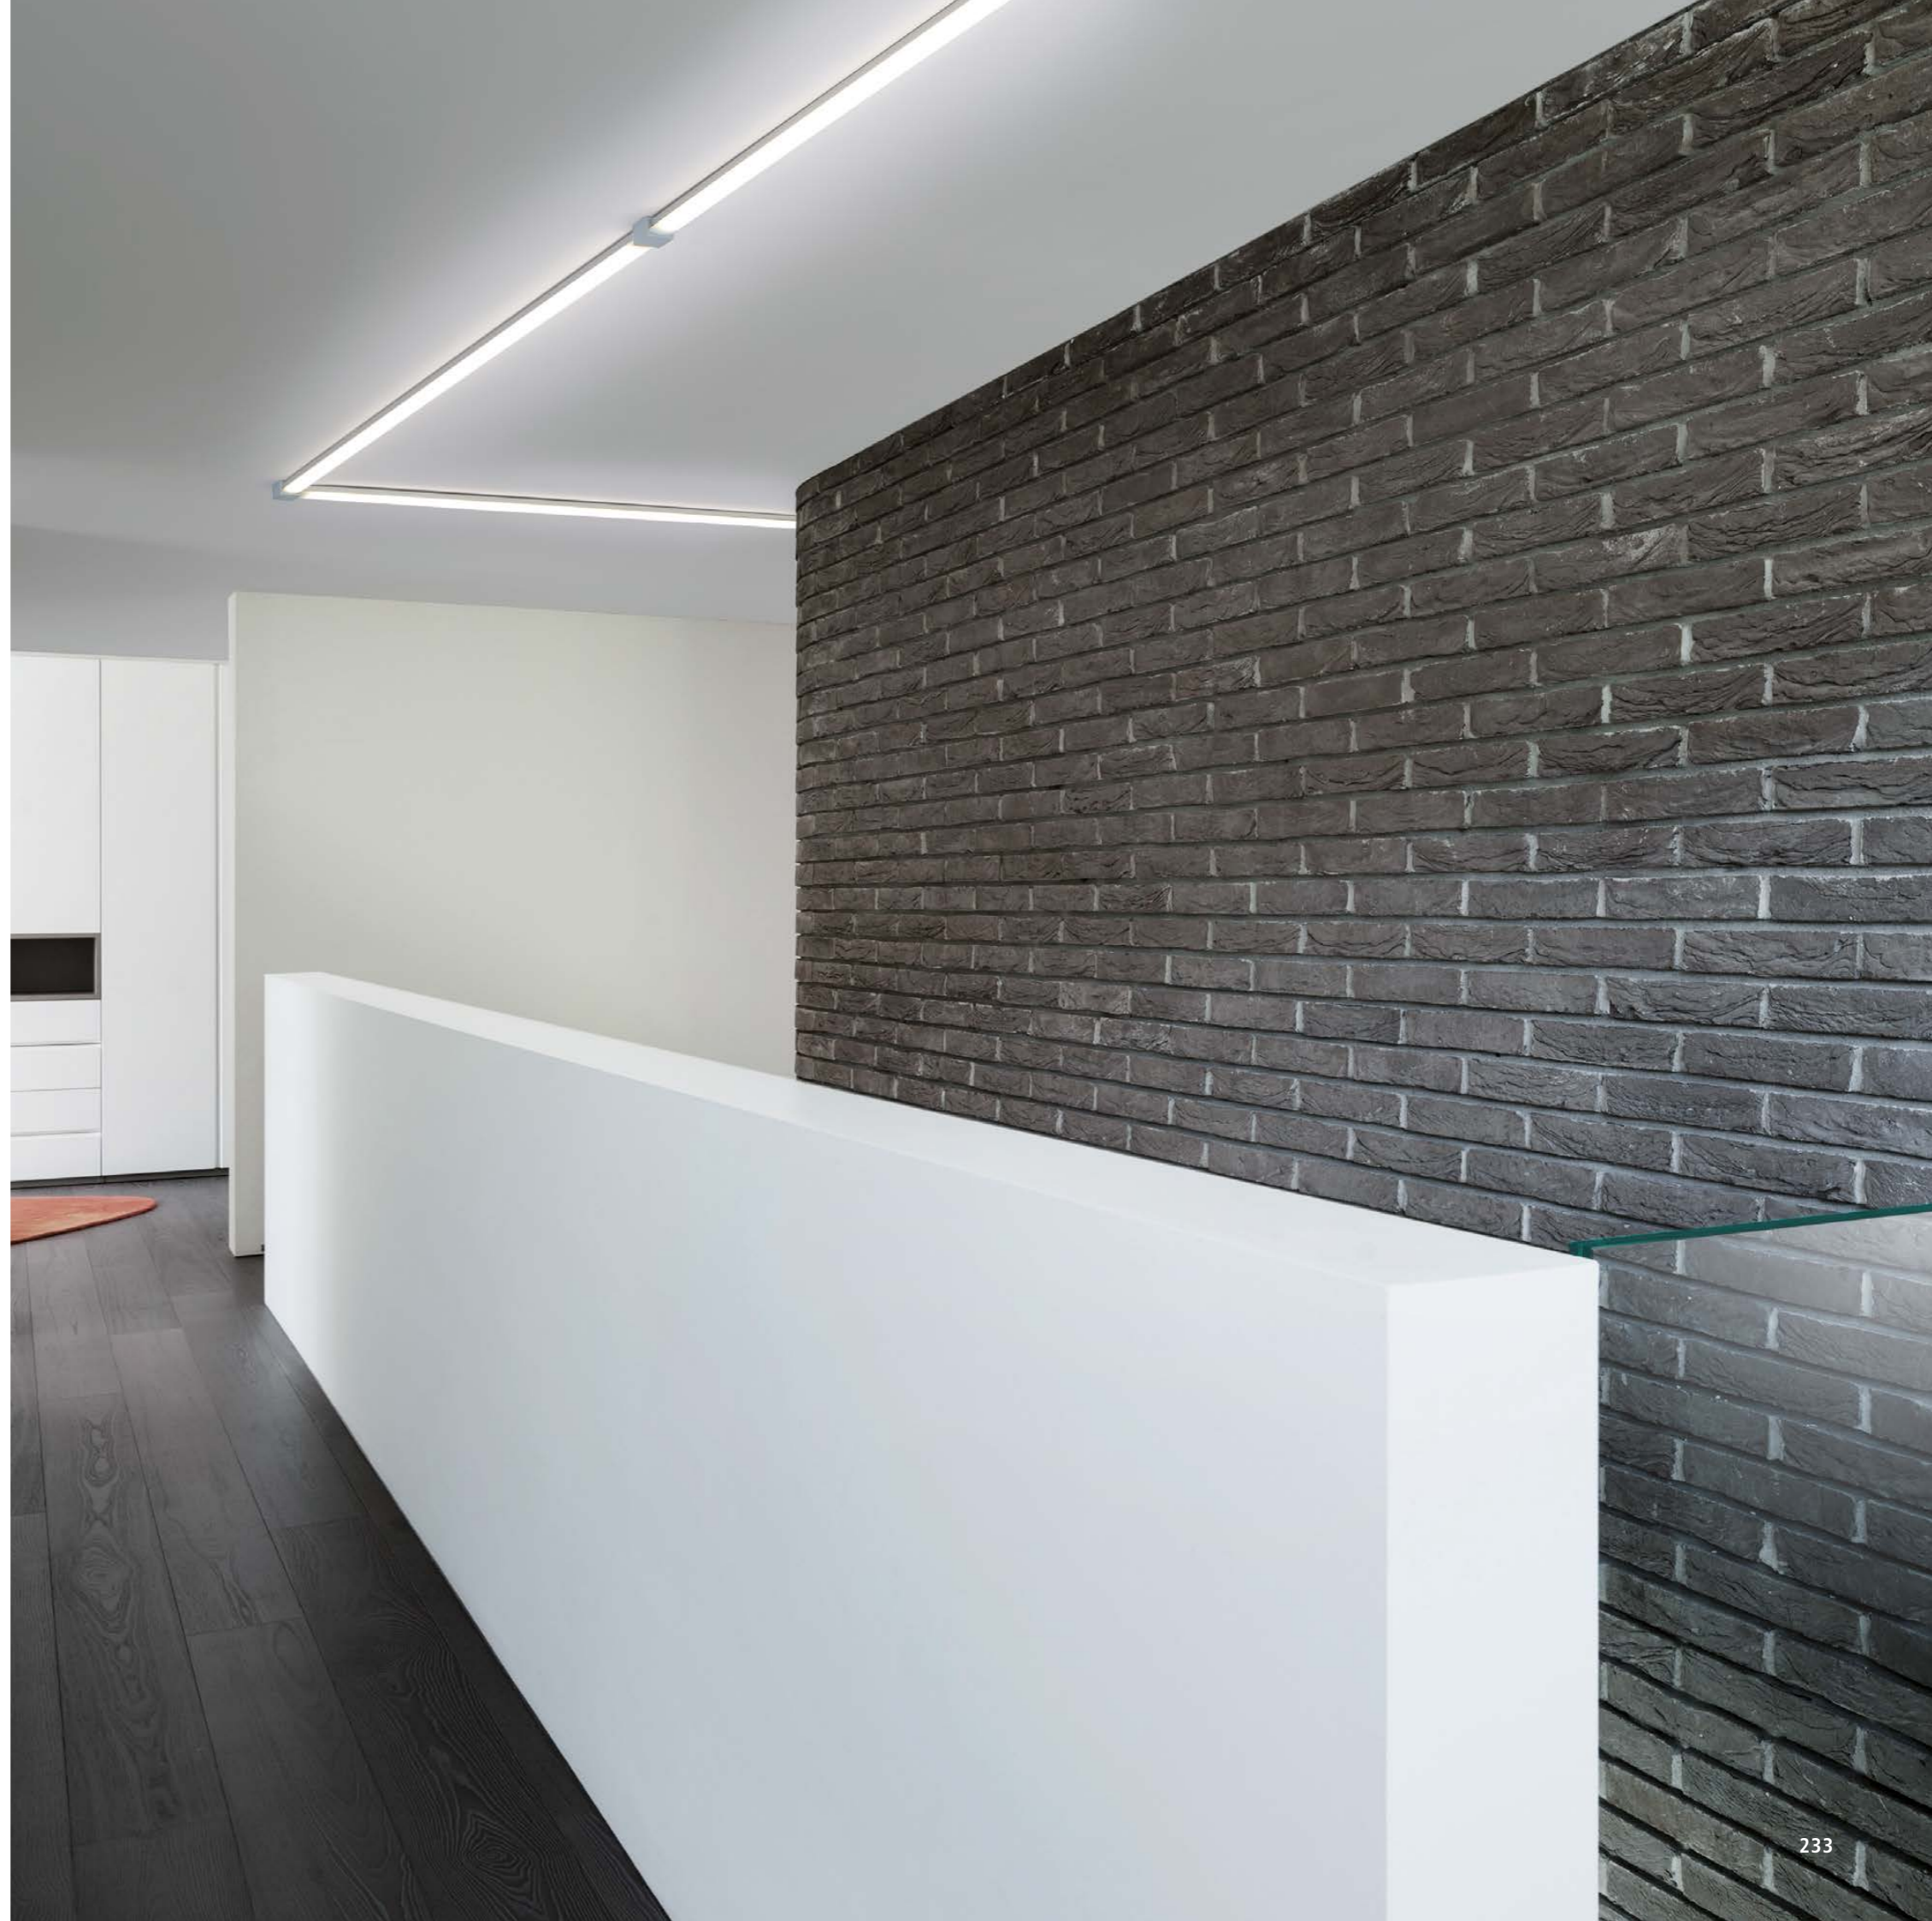

VIGO

Systemleistung 86,4 W / system wattage 86,4 W - 11430 Lumen
Systemlänge 4680 mm / system length 4680 mm
externe Einspeisung / external power supply

- 1 3 x 15/1602.18 LED-Modul 28,8 W / LED-module 28,8 W
- 2 1 x 6021 Konverter 100 W / converter 100 W
- 3 1 x 6010.18 Endeinspeisung / end feeder
- 4 1 x 6001.18 Linienverbinder / line connector
- 5 1 x 6002.18 Verbinder 90° / 90°-connector
- 6 1 x 6000.18 Endstück / end fitting