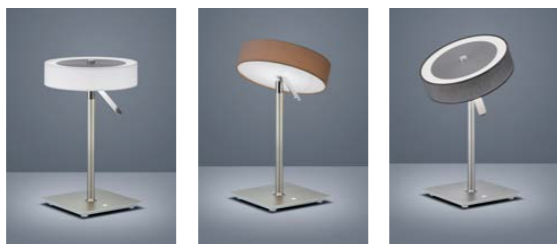

BORA

LED IP20

mattnickel eloxiert - chrom
Acryldiffusor satiniert
dreh- und schwenkbar
nickel mat anodised - chrome
acrylic diffuser satinised
rotatable and tiltable
14 W, 2800 K, 1400 Lumen