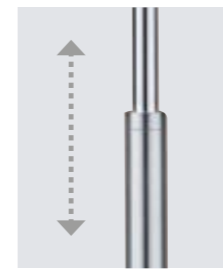

Schirm Chintz anthrazit / shade chintz anthracite
16/1847.04/9283

Leuchtmittel nicht im Lieferumfang
bulb not included

CERTO

E27   IP20

mattnickel - chrom
mit Zugschalter
nickel mat - chrome
incl. cord operated switch
1 x E27, max. 100 W