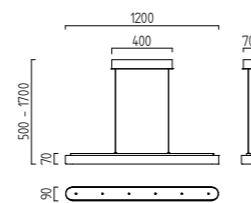

36 W, 2800 K, 4320 Lumen

Schirm Chintz weiß / shade chintz white
16/1904.02/9296

Schirm Chintz mocca / shade chintz mocca
16/1904.02/9297

Schirm Chintz anthrazit / shade chintz anthracite
16/1904.02/9295