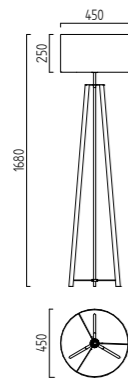

Schirm Chintz weiß / shade chintz white
17/1849.34/9290

Schirm Chintz anthrazit / shade chintz anthracite
17/1849.34/9289

Leuchtmittel nicht im Lieferumfang
bulb not included