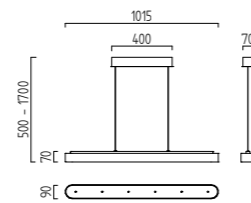

30 W, 2800 K, 3300 Lumen

Schirm Chintz weiß / shade chintz white
16/1704.02/9256

Schirm Chintz mocca / shade chintz mocca
16/1704.02/9257

Schirm Chintz anthrazit / shade chintz anthracite
16/1704.02/9255