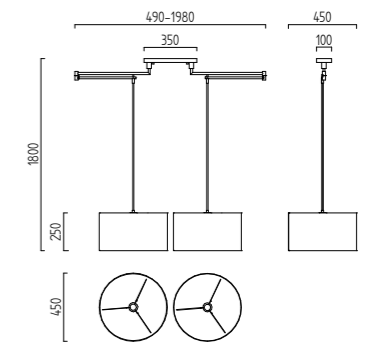

chrom
dreh- und schwenkbar
chrome
rotatable and tiltable
2 x E27, max 100 W

Schirm Chintz weiß / shade chintz white
26/1847.04/9290

Schirm Chintz anthrazit / shade chintz anthracite
26/1847.04/9289

Schirm Chintz mocca / shade chintz mocca
26/1847.04/9288