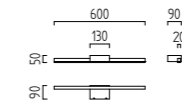

16,8 W, 3000 K, 1620 Lumen
18/1548.26