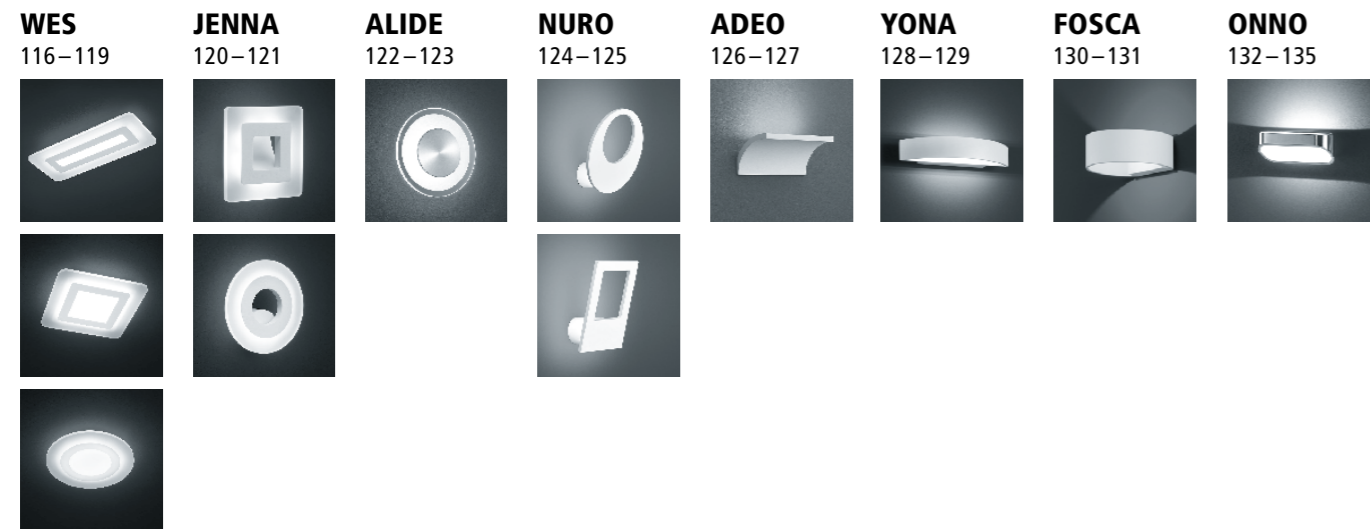

Leuchtenübersicht Innenleuchten
Overview interior lighting

INDEX