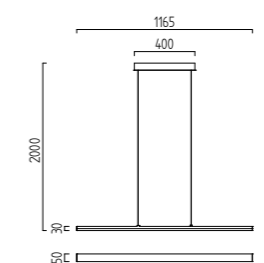

mattnickel eloxiert - chrom
Acryldiffusor satiniert
nickel mat anodised - chrome
acrylic diffuser satinised
22 W, 2800 K, 1910 Lumen

16/1505.19