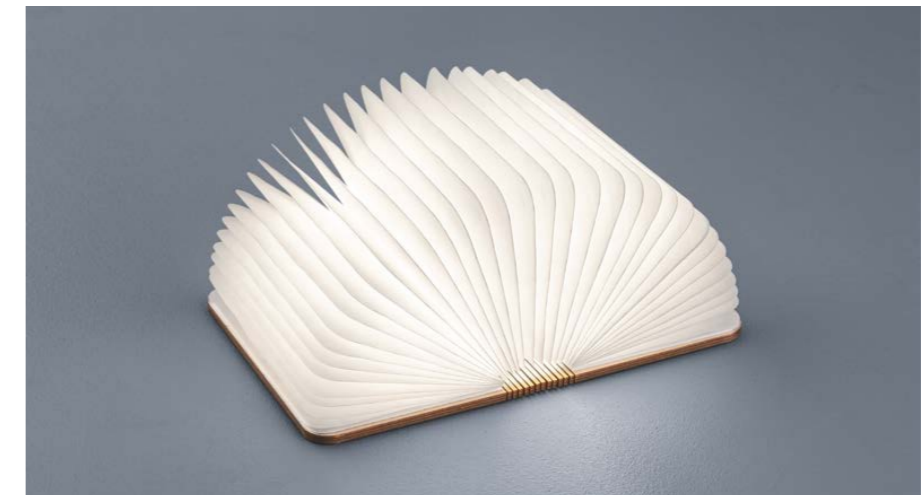

MEMO

LED IP20

Holz weiß
Diffusor Tyvek® weiß
tragbare Akku-Leuchte
wiederaufladbar, inkl. Ladekabel
wood white
diffuser Tyvek® white
portable battery luminaire
rechargeable, incl. charging cable

4,5 W, 2700 K, 320 Lumen