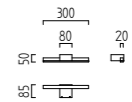

8,4 W, 3000 K, 810 Lumen
18/1547.26