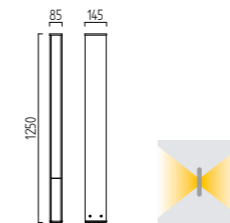

massiv aluminium
Acryldiffusor satiniert
solid aluminium
acrylic diffuser satinised
2 x 20 W, 230 V, 3000 K, 4000 Lumen

mattweiß / white mat
A29412.07

silbergrau / silver grey
A29412.46

graphit / graphite
A29412.93