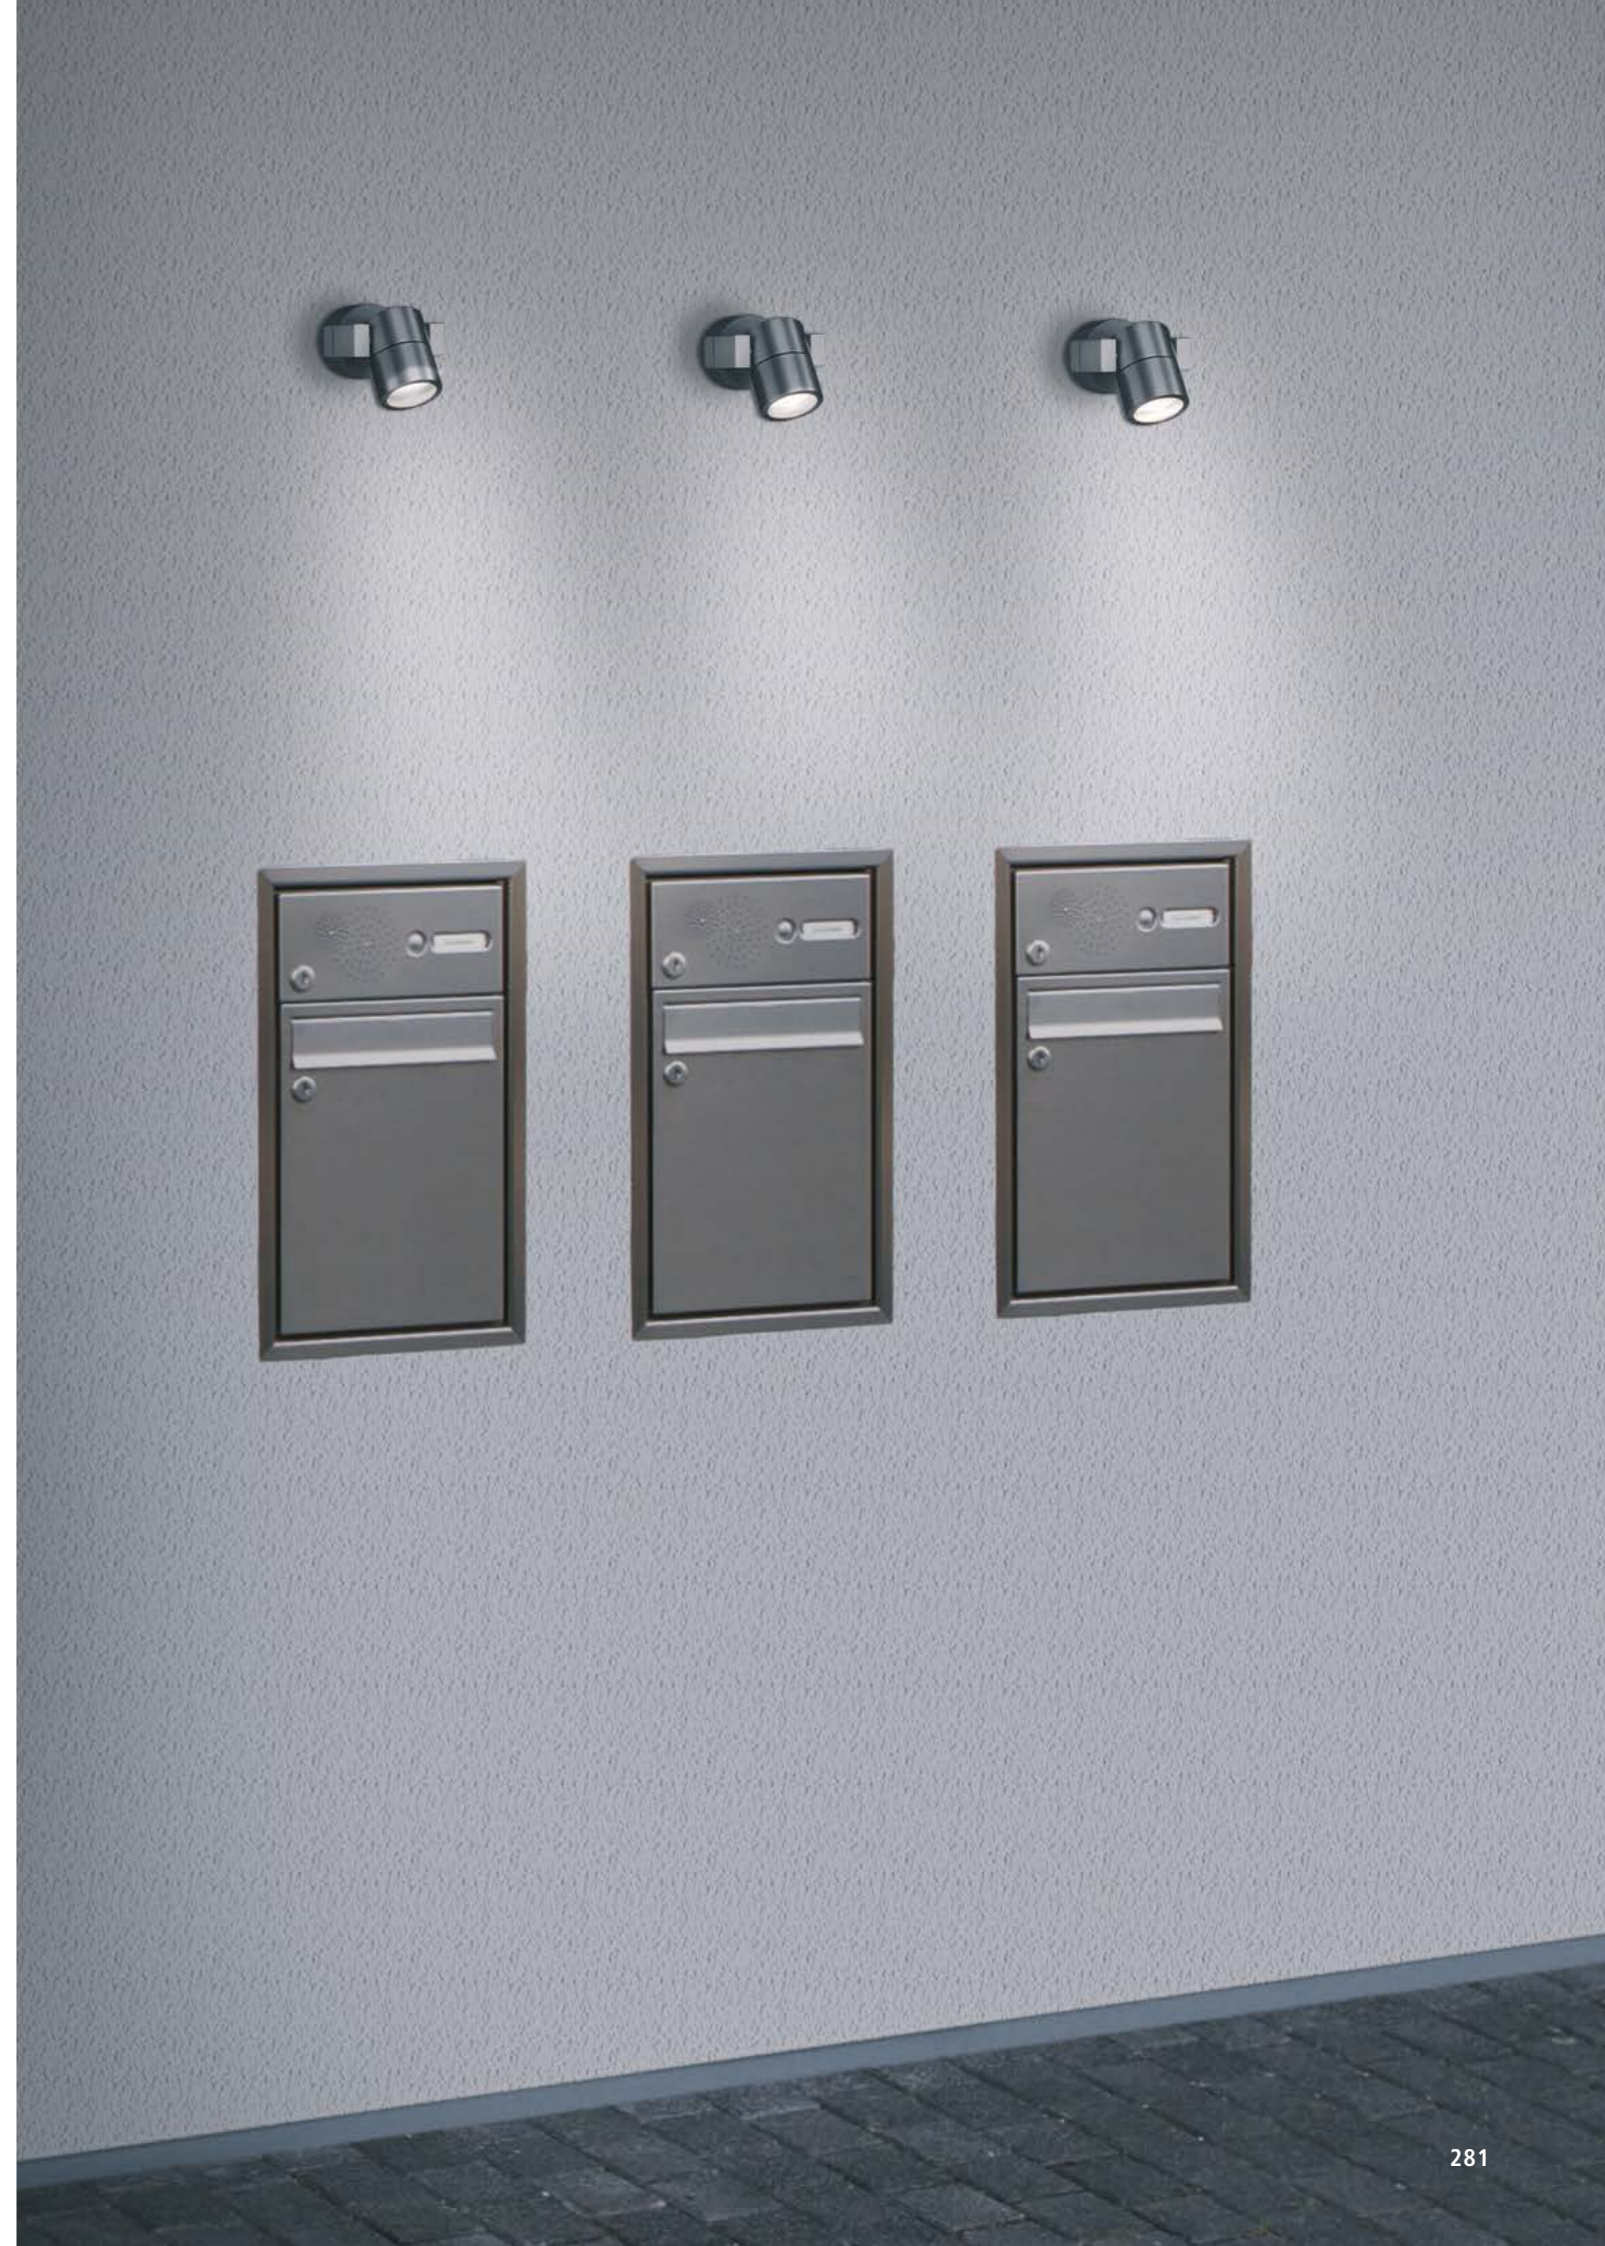

HL-15

GU10 IP54

massiv aluminium, eloxiert
Abdeckglas klar
schwenkbar
solid aluminium, anodised
protective glass clear
tiltable

1 x GU10, max. 35 W
18/162.25

Leuchtmittel nicht im Lieferumfang
bulb not included