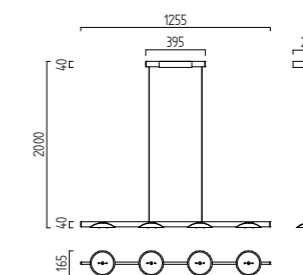

4 x 9 W, 2700 K, 5460 Lumen
mattmessing eloxiert / brass mat anodised
46/1901.02
mattnickel eloxiert / nickel mat anodised
46/1901.18