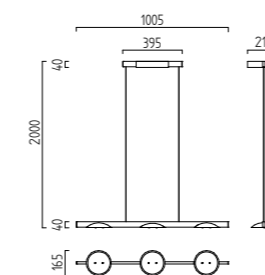

3 x 9 W, 2700 K, 4095 Lumen
mattmessing eloxiert / brass mat anodised
36/1901.02
mattnickel eloxiert / nickel mat anodised
36/1901.18