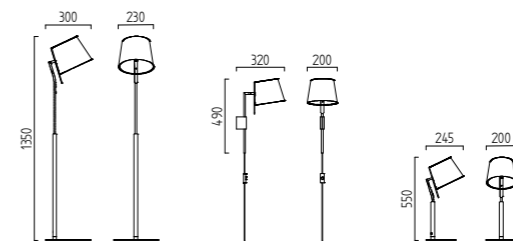

18/1910.78/9307

19/1910.78/9307

LIGNEA

E27 IP20

mattschwarz - nußbaum
Schirm Chintz weiß
dreh- und schwenkbar
black mat - walnut
shade chintz white
rotatable and tiltable

1 x E27 max. 60 W

17/1910.78/9311