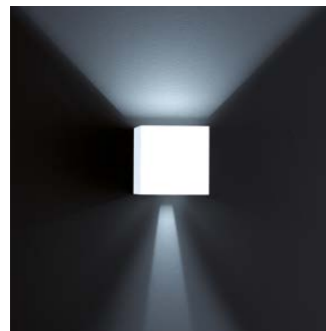

mattweiß / white mat
A28242.07

mattnickel eloxiert / nickel mat anodised
A28242.18

silbergrau / silver grey
A28242.46

mattschwarz / black mat
A28242.93

Lichtaustritt stufenlos verstellbar
Auf Anfrage dimmbar möglich
Light beam infinitely adjustable
Dimmable on request