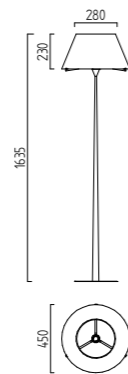

CAP

E27 IP20

mattnickel
Opalglas satiniert
nickel mat
opal glass satinised

1 x E27 max. 60 W

17/1914.06/5272