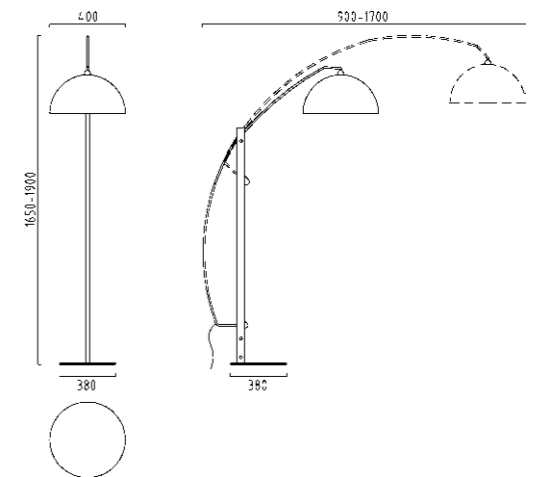

DORO

E27 IP20

weiß - chrom
Schirm Acryl satiniert
white - chrome
shade acrylic satinised

1 x E27, max. 100 W
17/1240.84/5045

Leuchtmittel nicht im Lieferumfang
bulb not included