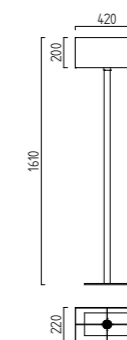

RENA

E27 IP20

chrom
Schirm Chintz weiß
chrome
shade chintz white
1 x E27, max 60 W

Leuchtmittel nicht im Lieferumfang
bulb not included