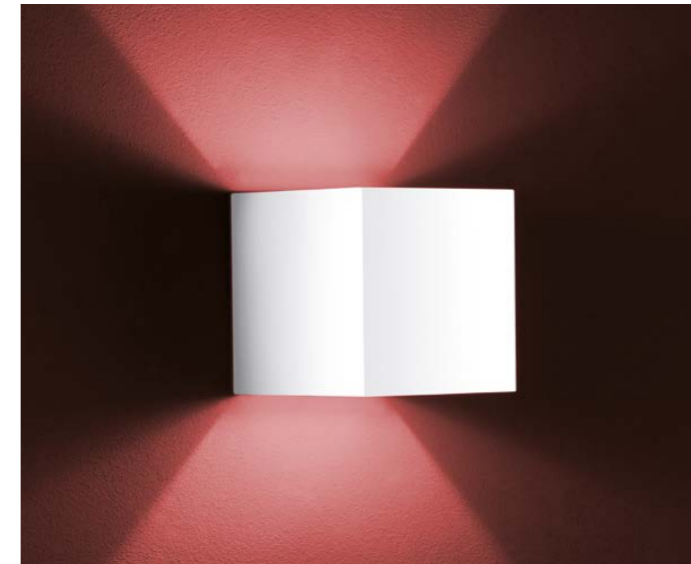

SIRI

G9 IP20

1 x G9, max. 40 W

mattweiß
white mat
18/1175.07

blattgold
gold leaf
18/1175.09

aluminium matt
aluminium mat
18/1175.26

100 100
□ □

Optionales Zubehör:
Optional Accessories:

Streuscheibe aluminium matt, Glas satiniert
diffuser aluminium mat, glass satinised
5017

Streuscheibe matt weiß, Glas satiniert
diffuser white mat, glass satinised
5056

□ }

Metallscheibe aluminium matt (Schlitz)
slotted metal plate aluminium mat
5019

Metallscheibe matt weiß (Schlitz)
slotted metal plate white mat
5057

□ }

Leuchtmittel nicht im Lieferumfang
bulb not included