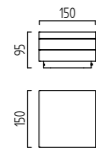

10 W, 3000 K, 820 Lumen
A19504.46

Zubehör für Bodenbefestigung
accessories for floor assembly
Seite / page 333