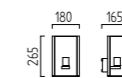

SKIP

E27

massiv aluminium
graphit
Acrylglas klar

solid aluminium
graphite
acrylic glass clear

inkl. LM A60 LED Filament dimmbar
6 W, 2300 K, 550 Lumen

Zubehör für Bodenbefestigung
accessories for floor assembly
Seite / page 333