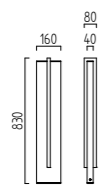

mattweiß / white mat
A19803.07

graphit / graphite
A19803.93