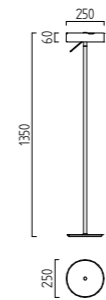

Schirm Chintz mocca / shade chintz mocca
17/1705.19/9251

Schirm Chintz anthrazit / shade chintz anthracite
17/1705.19/9262