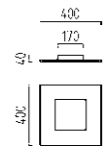

19,5 W, 2900 K, 1480 Lumen

mattnickel / nickel mat
15/1729.06

mattweiß / white mat
15/1729.07

CANIO

E27 IP30

mattweiß
Innenglas opal weiß
white mat
inside glass opal white
1 x E27, max. 60 W

Glas klar / glass clear
15/1735.07/5239