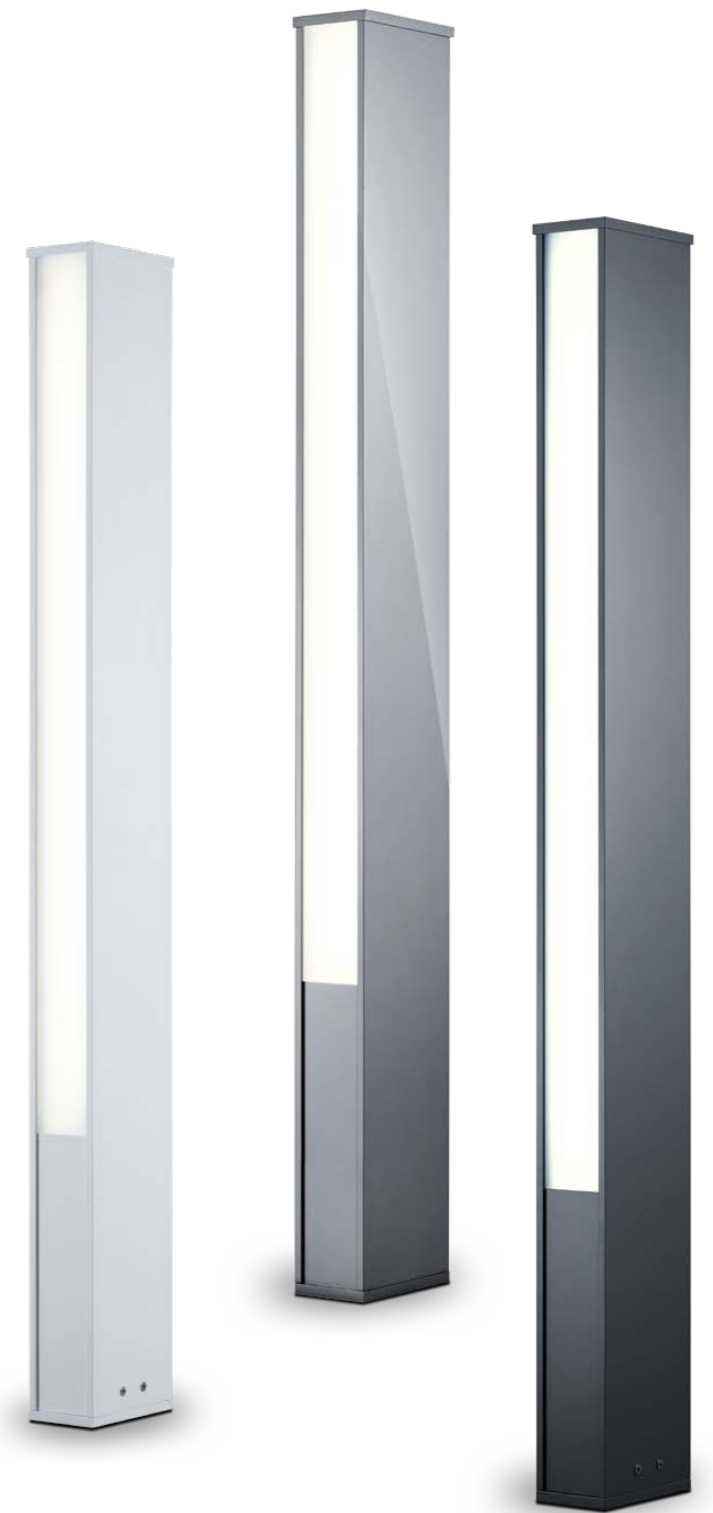

3 x 20 W, 230 V,
3000 K, 6000 Lumen
A39500.93

Zubehör für Bodenbefestigung
accessories for floor assembly
Seite / page 333

TENDO LED

LED IP55

massiv aluminium
Acryldiffusor satiniert
solid aluminium
acrylic diffuser satinised
2 x 20 W, 230 V, 3000 K, 4000 Lumen