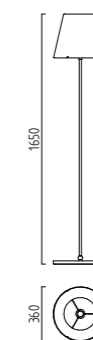

VAL

E27  IP20

mattnickel
dreh- und kipubar
nickel mat
rotatable and tiltable

1 x E27 max. 100 W

Schirm Chintz weiß / shade chintz white
17/1913.06/9302

Schirm Chintz anthrazit / shade chintz anthracite
17/1913.06/9303