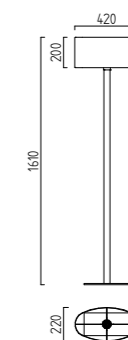

RENA

E27 IP20

chrom
Schirm Chintz weiß
chrome
shade chintz white
1 x E27, max 60 W

Leuchtmittel nicht im Lieferumfang
bulb not included