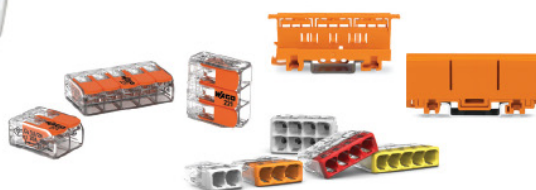

Réf. 1924266

155,-€*

ACTION PRINTEMPS 2025

SORTIMO L-BOXX AVEC ASSORTIMENT DE BORNES
(SÉRIES 221 ET 2273)

CONTENU

100 Bornes de
raccordement
2 x 0,14 ... 4 mm² (s)
2 x 0,2 ... 4 mm² (r, sr)
Réf. 221-412

100 Bornes de
raccordement
3 x 0,14 ... 4 mm² (s)
3 x 0,2 ... 4 mm² (r, sr)
Réf. 221-413

25 Bornes de
raccordement
5 x 0,14 ... 4 mm² (s)
5 x 0,2 ... 4 mm² (r, sr)
Réf. 221-415

100 Bornes de passage
2 x 0,5 ... 2,5 mm² (r)
Réf. 2273-202

100 Bornes de passage
3 x 0,5... 2,5 mm² (r)
Réf. 2273-203

100 Bornes de passage
4 x 0,5... 2,5 mm² (r)
Réf. 2273-204

100 Bornes de passage
5 x 0,5 ... 2,5 mm² (r)
Réf. 2273-205

50 Bornes de passage
8 x 0,5 ... 2,5 mm² (r)
Réf. 2273-208

2 Adaptateurs de
fixation pour série 2273
Réf. 2273-500