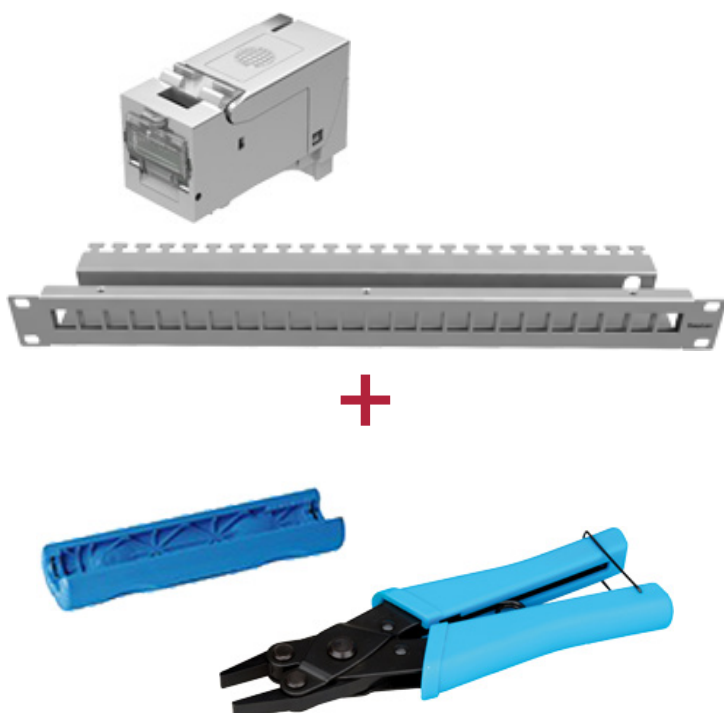

Paket 1

100x SET fixLink SL RJ45 Keystone Kat 6A
(Einzelbestellnummer: 1745031)

+ 1x EasyLan Abmantelwerkzeug
GRATIS dazu

+ 1x EasyLan Parallelverpresszange für
RJ45 Module **GRATIS dazu**

Inhalt pro Set:

1x CKVD1DS &
2x CKFAK001

Bestellnummer für Paket 1: 1896428

Paket 2

144x fixLink SL RJ45 Keystone, geschirmt
Kat 6A ISO/IEC, AWG 24-22, PoE 100W
(Einzelbestellnummer: 1695160)

+ **6x EasyLan preLink/ fixLink Panel, 19",**
1HE, 24x Keystone, RAL 7035
(Einzelbestellnummer: 1695169)

+ 1x EasyLan Abmantelwerkzeug
GRATIS dazu

+ 1x EasyLan Parallelverpresszange für
RJ45 Module **GRATIS dazu**

Bestellnummer für Paket 2: 1896429