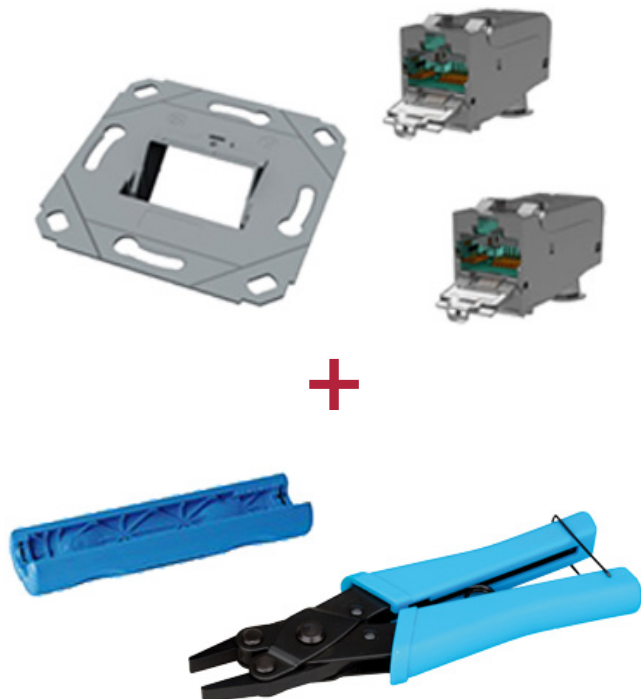

Paket 1

100x SET fixLink SL RJ45 Keystone Kat 6A
(Einzelbestellnummer: 1745031)

+ 1x EasyLan Abmantelwerkzeug
GRATIS dazu

+ 1x EasyLan Parallelverpresszange für
RJ45 Module **GRATIS dazu**

Inhalt pro Set:

1x CKVD1DS &
2x CKFAK001

Bestellnummer für Paket 1: 1896428

Paket 2

144x fixLink SL RJ45 Keystone, geschirmt
Kat 6A ISO/IEC, AWG 24-22, PoE 100W
(Einzelbestellnummer: 1695160)

+ **6x EasyLan preLink/ fixLink Panel, 19",**
1HE, 24x Keystone, RAL 7035
(Einzelbestellnummer: 1695169)

+ 1x EasyLan Abmantelwerkzeug
GRATIS dazu

+ 1x EasyLan Parallelverpresszange für
RJ45 Module **GRATIS dazu**

Bestellnummer für Paket 2: 1896429