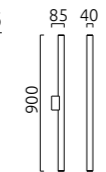

18 W, 2900 K, 1710 Lumen, CRI > 85
18/2022.22