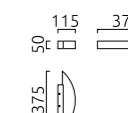

mattweiß / white mat
38/1427.07

aluminium poliert - mattweiß
aluminium polished - white mat
38/1427.25