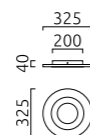

25 W, 3000 K, 1320 Lumen, CRI > 80
25/1565.07