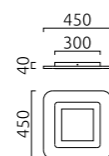

36 W, 3000 K, 2040 Lumen, CRI > 80
25/1564.07