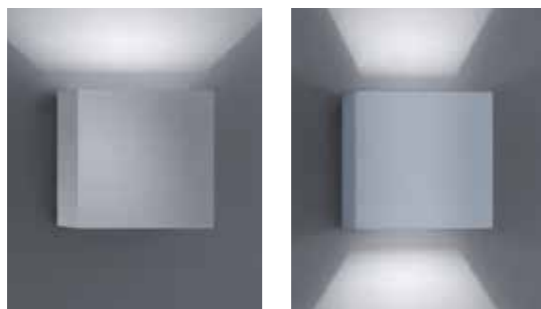

SIRI 44-L

LED IP54

massiv aluminium
solid aluminium

2 x 6 W, 3000 K, 560 Lumen

mattweiß / white mat
A28442.07

mattnickel eloxiert / nickel mat anodised
A28442.18

silbergrau / silver grey
A28442.46

graphit / graphite
A28442.73

mattschwarz / black mat
A28442.93