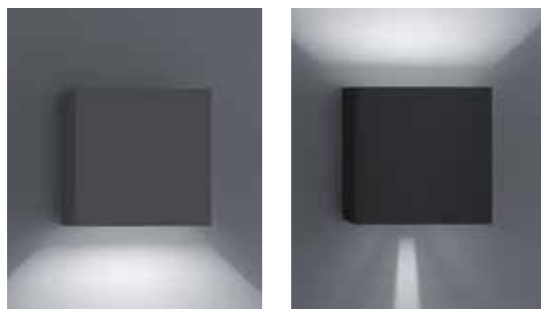

SIRI 44-L

LED IP54

massiv aluminium
solid aluminium

2 x 6 W, 3000 K, 560 Lumen

mattweiß / white mat
A28442.07

mattnickel eloxiert / nickel mat anodised
A28442.18

silbergrau / silver grey
A28442.46

graphit / graphite
A28442.73

mattschwarz / black mat
A28442.93