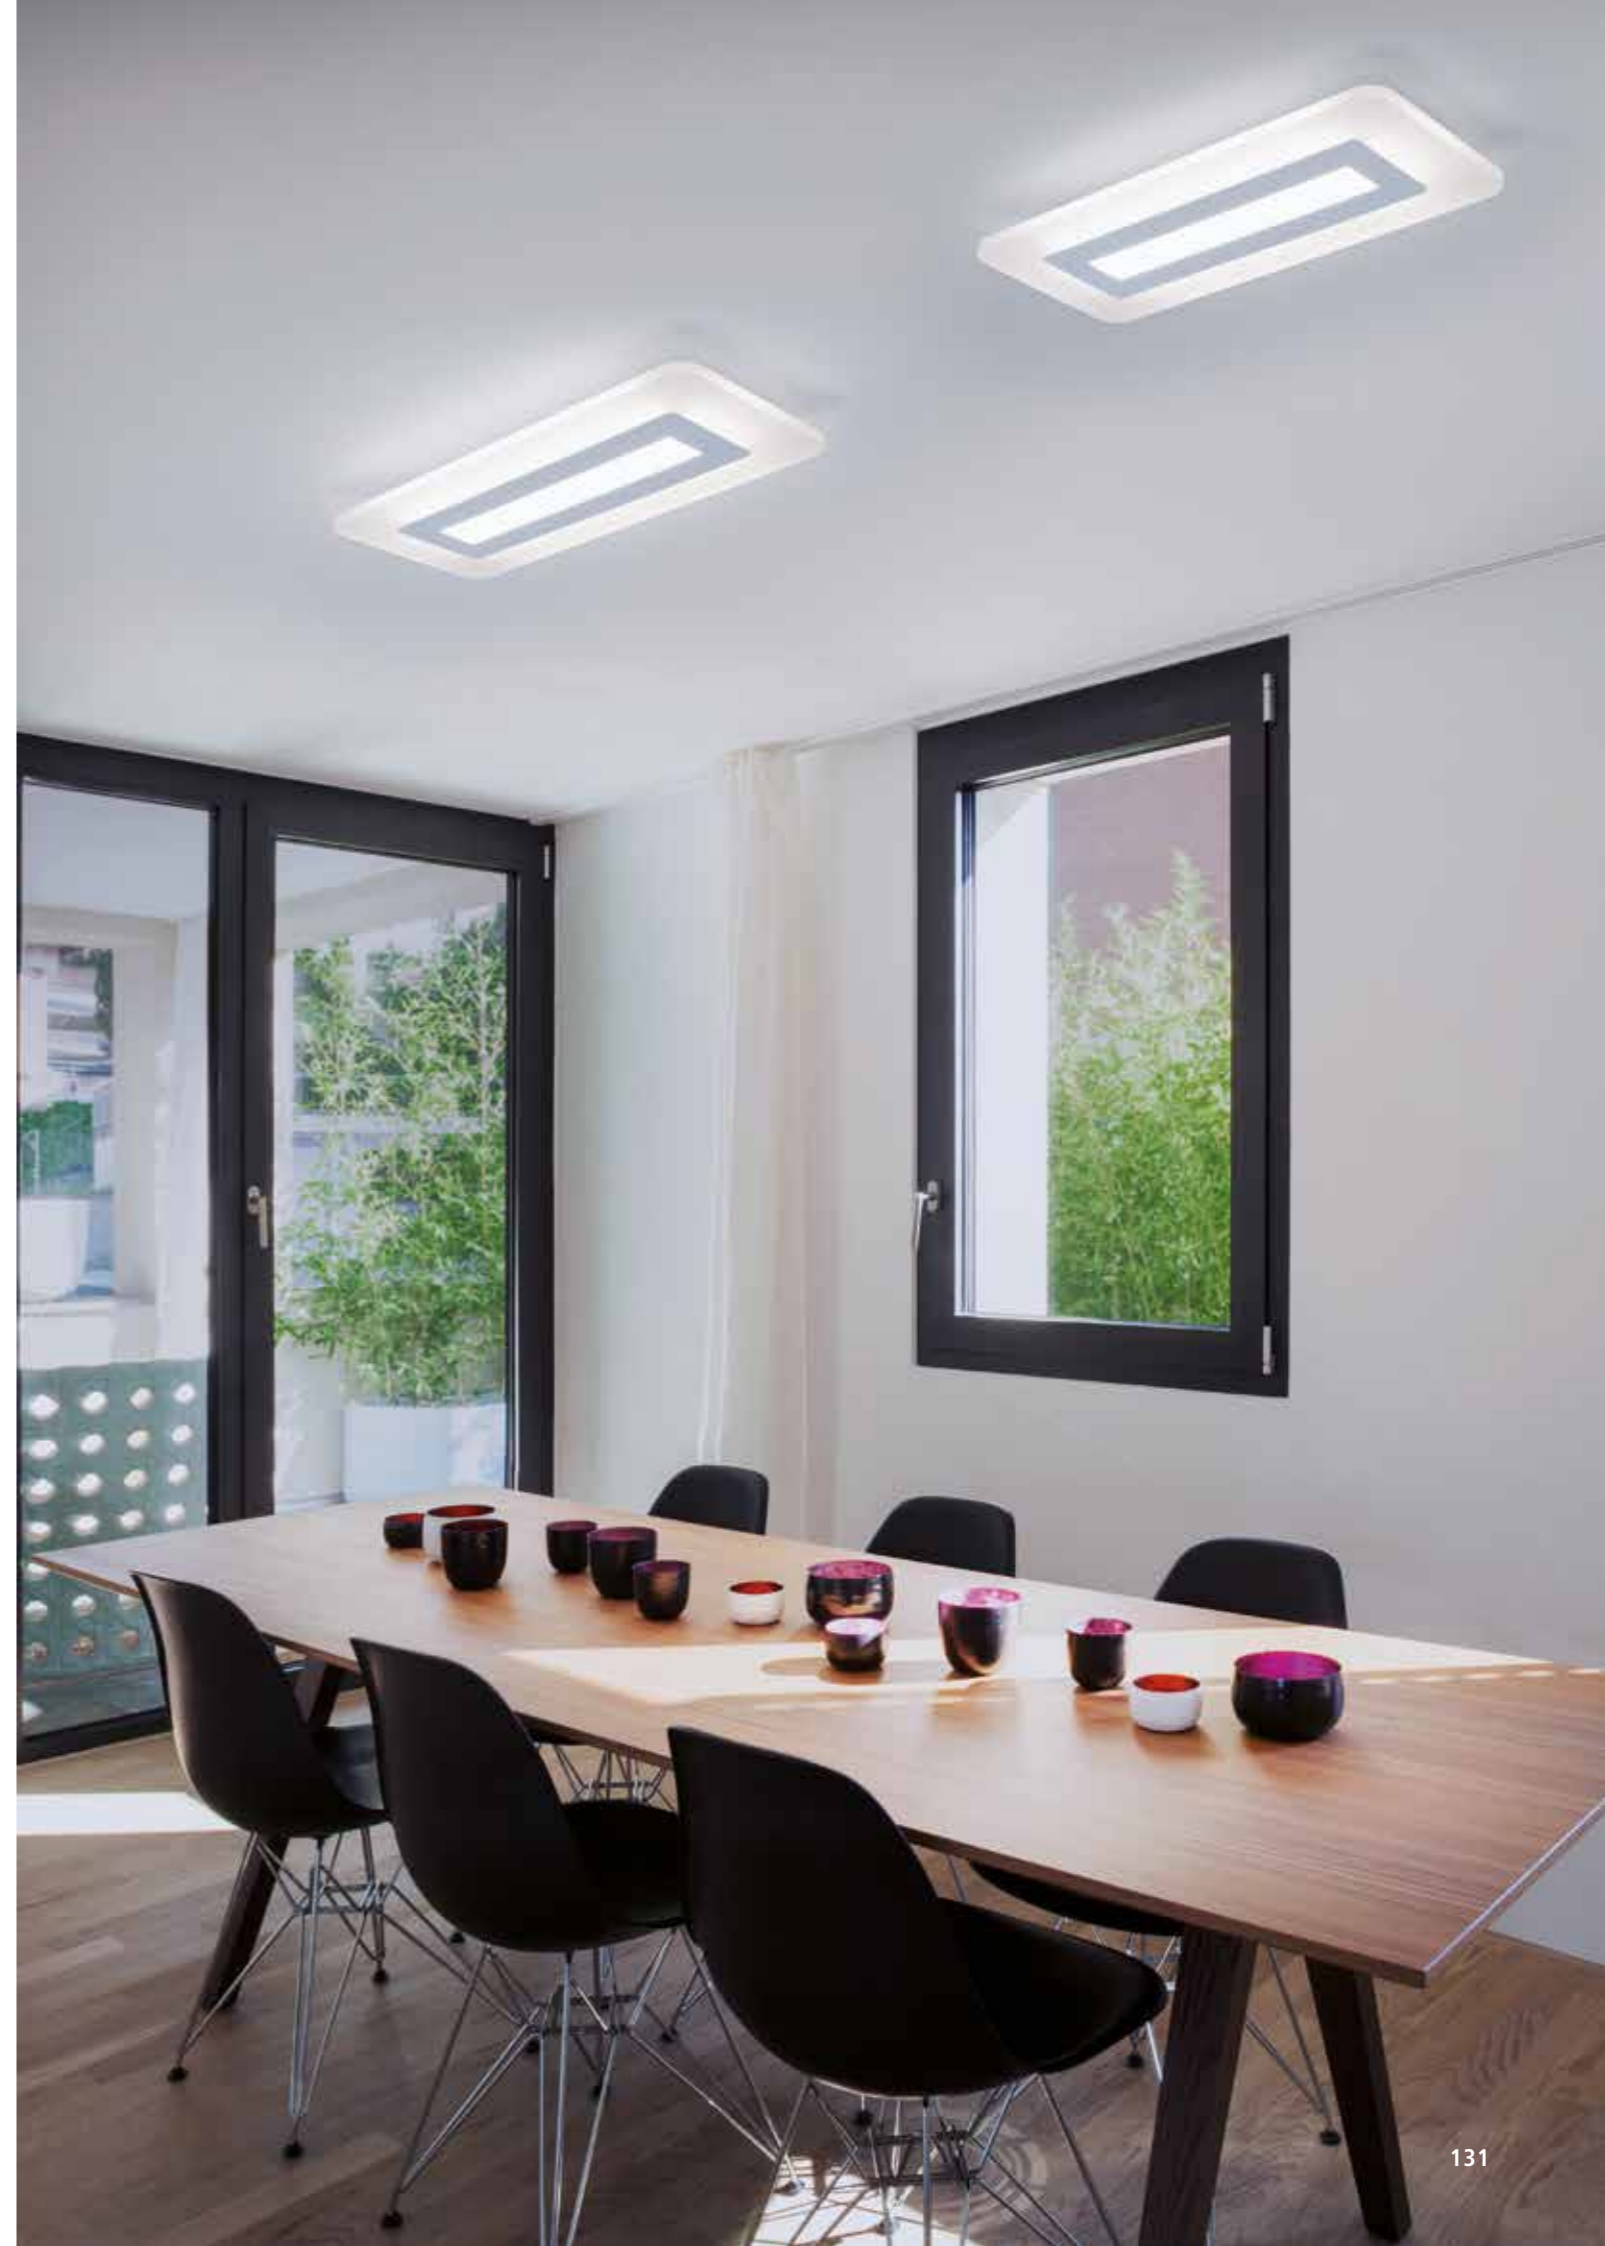

WES

LED IP20

mattweiß
Acrylglas satiniert
white mat
acrylic glass satinised

37 W, 3000 K, 2010 Lumen, CRI > 80
25/1665.07

25 W, 3000 K, 1320 Lumen, CRI > 80
25/1565.07

27 W, 3000 K, 1040 Lumen, CRI > 80
25/1563.07

36 W, 3000 K, 2040 Lumen, CRI > 80
25/1564.07