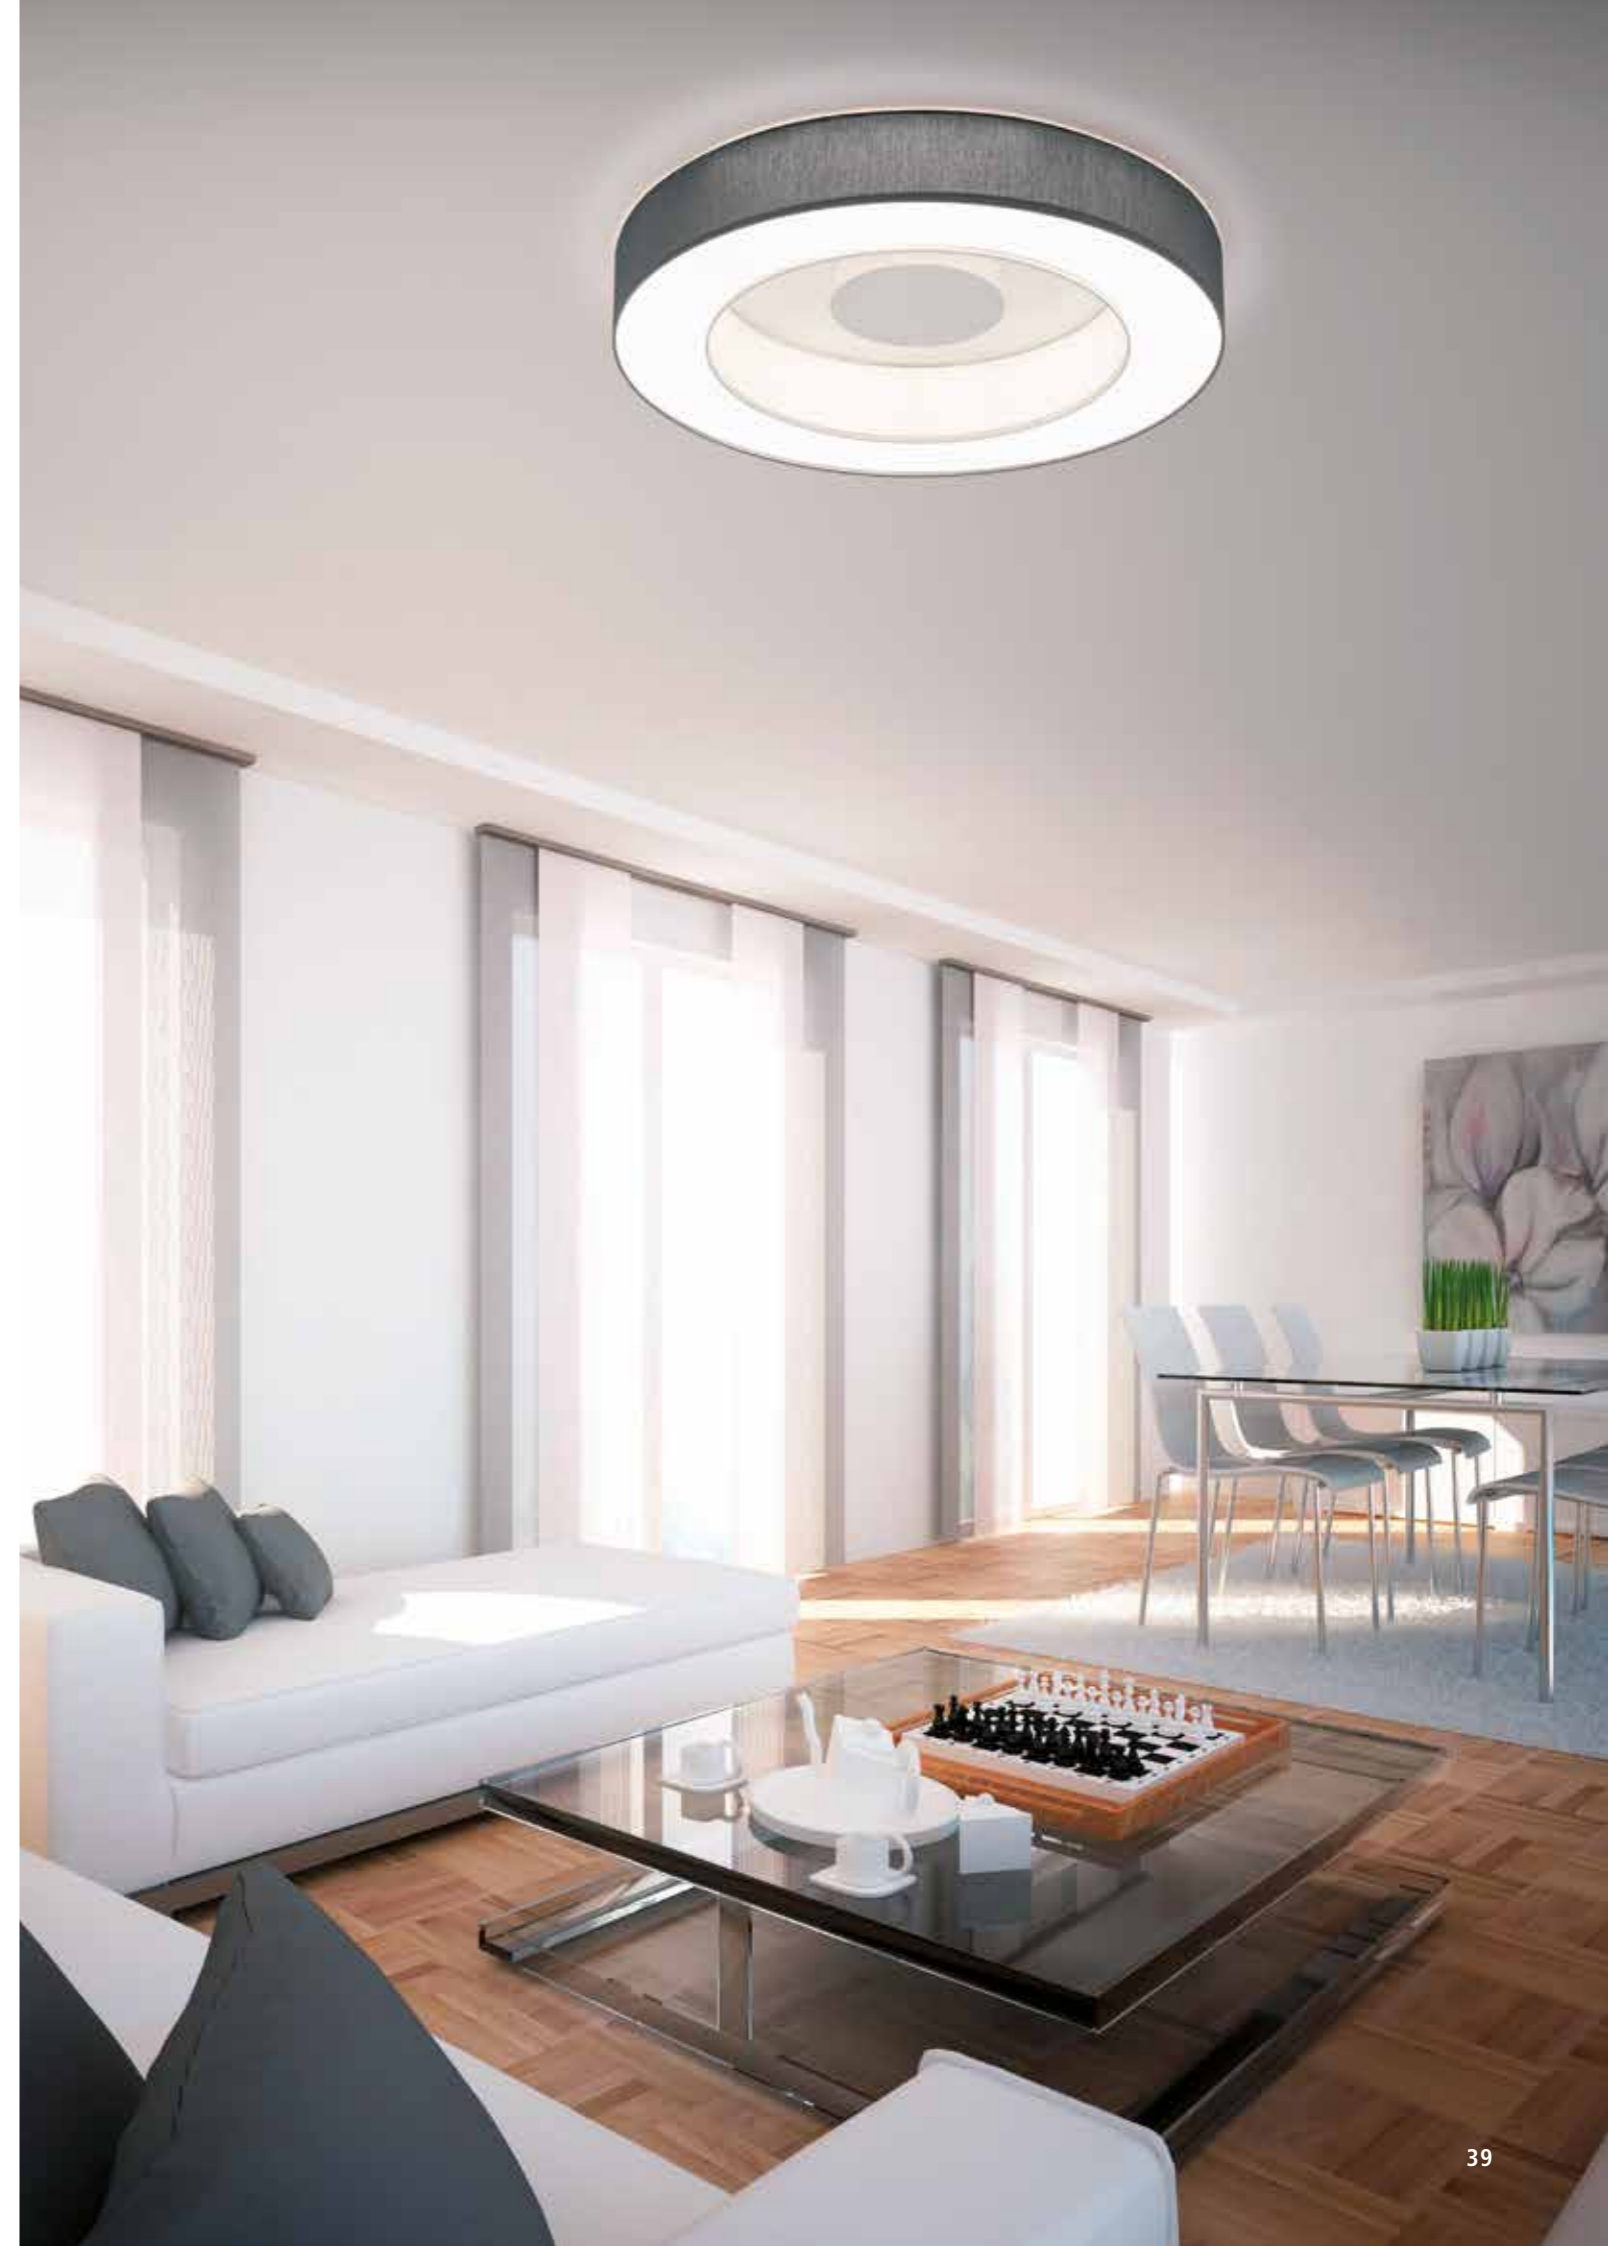

LOMO

LED IP20

mattweiß
white mat

45 W, 2800 K, 4650 Lumen, CRI > 80