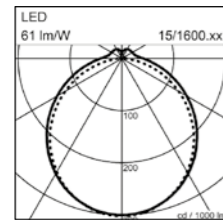

**4 Lineare LED-Module*
linear LED-modules***

Acryldiffusor satiniert
acrylic diffuser satinised

11,5 W - 1310 Lumen
15/1600...

19,2 W - 2180 Lumen
15/1601...

28,8 W - 3270 Lumen
15/1602...