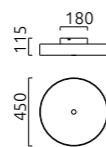

Schirm Chintz weiß / shade chintz white
15/1745.19/9258

Schirm Chintz mocca / shade chintz mocca
15/1745.19/9259

Schirm Chintz anthrazit / shade chintz anthracite
15/1745.19/9292