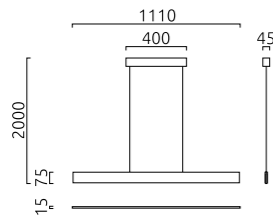

# NEX

LED    IP20

Acryl satiniert  
acrylic satinised

40 W, 2700 K, 4000 Lumen, CRI > 85

mattnickel / nickel mat  
**16/2007.06**

mattschwarz / black mat  
**16/2007.22**