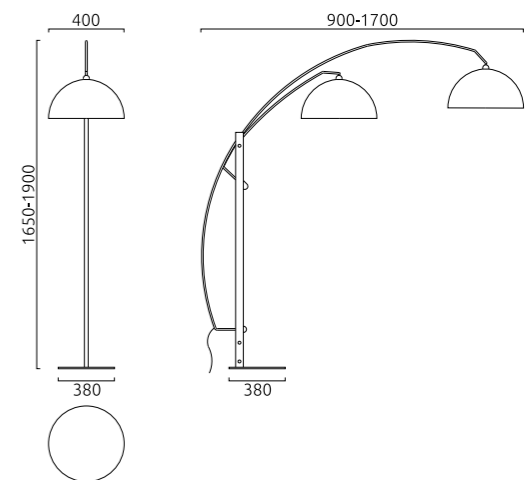

DORO

E27 IP20

weiß - chrom
Schirm Acryl satiniert
white - chrome
shade acrylic satinised

1 x E27, max. 100 W
17/1240.84/5045

Leuchtmittel nicht im Lieferumfang
bulb not included