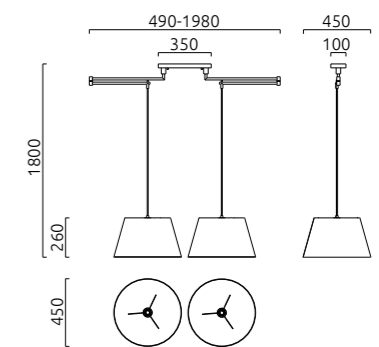

Leuchtmittel nicht im Lieferumfang
bulb not included