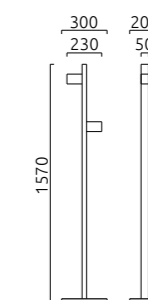

# ARTA

LED  IP20

drehbar  
rotatable

2 x 10 W, 2800 K, 2000 Lumen, CRI > 80

mattnickel eloxiert - chrom  
nickel mat anodised - chrome  
**27/1801.19**

mattweiß - chrom / white mat - chrome  
**27/1801.40**