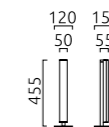

7,5 W, 2700 K, 650 Lumen, CRI > 80
19/1505.19