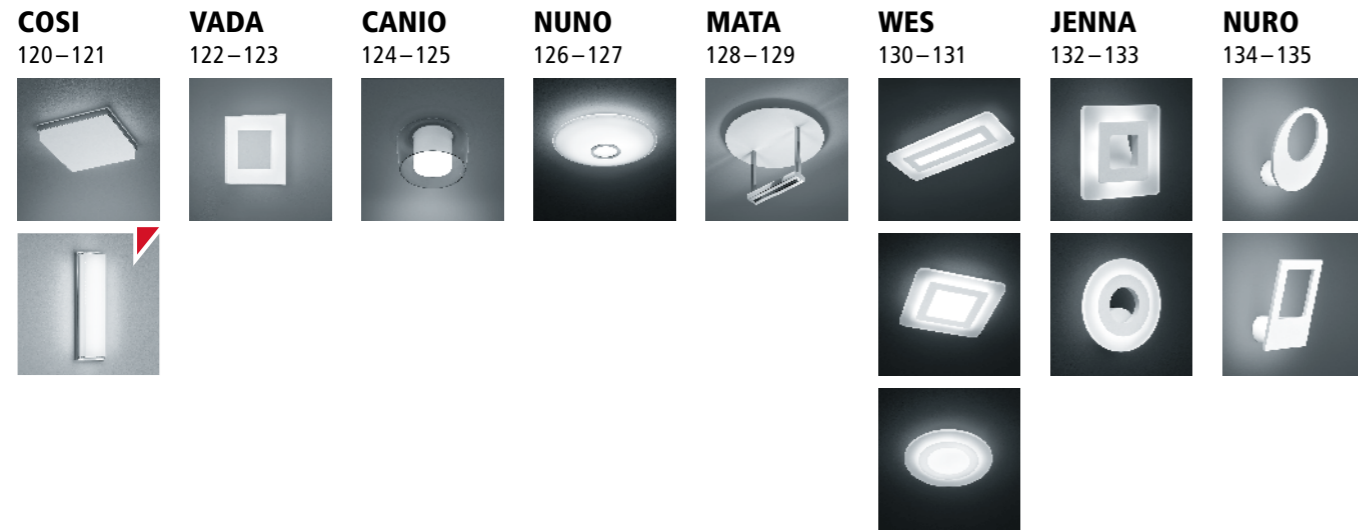

Leuchtenübersicht Innenleuchten
Overview interior lighting

INDEX

NEW