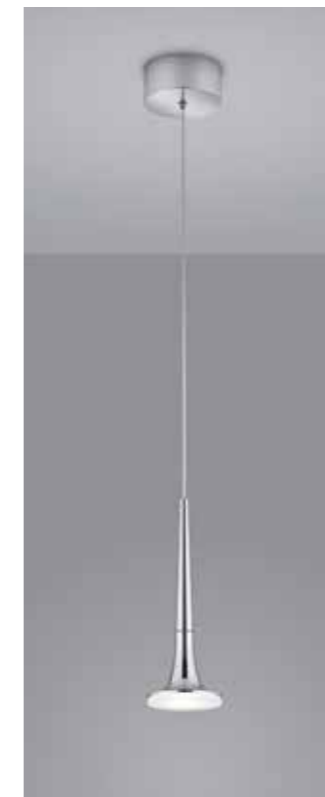

# FLUTE

LED Casambi ↑ IP20

chrom  
Acryldiffusor satiniert  
optional Glas klar oder grau

chrome  
acrylic diffuser satinised  
optional glass clear or grey

6 W, 2800 K, 440 Lumen, CRI > 90  
**16/2001.04**