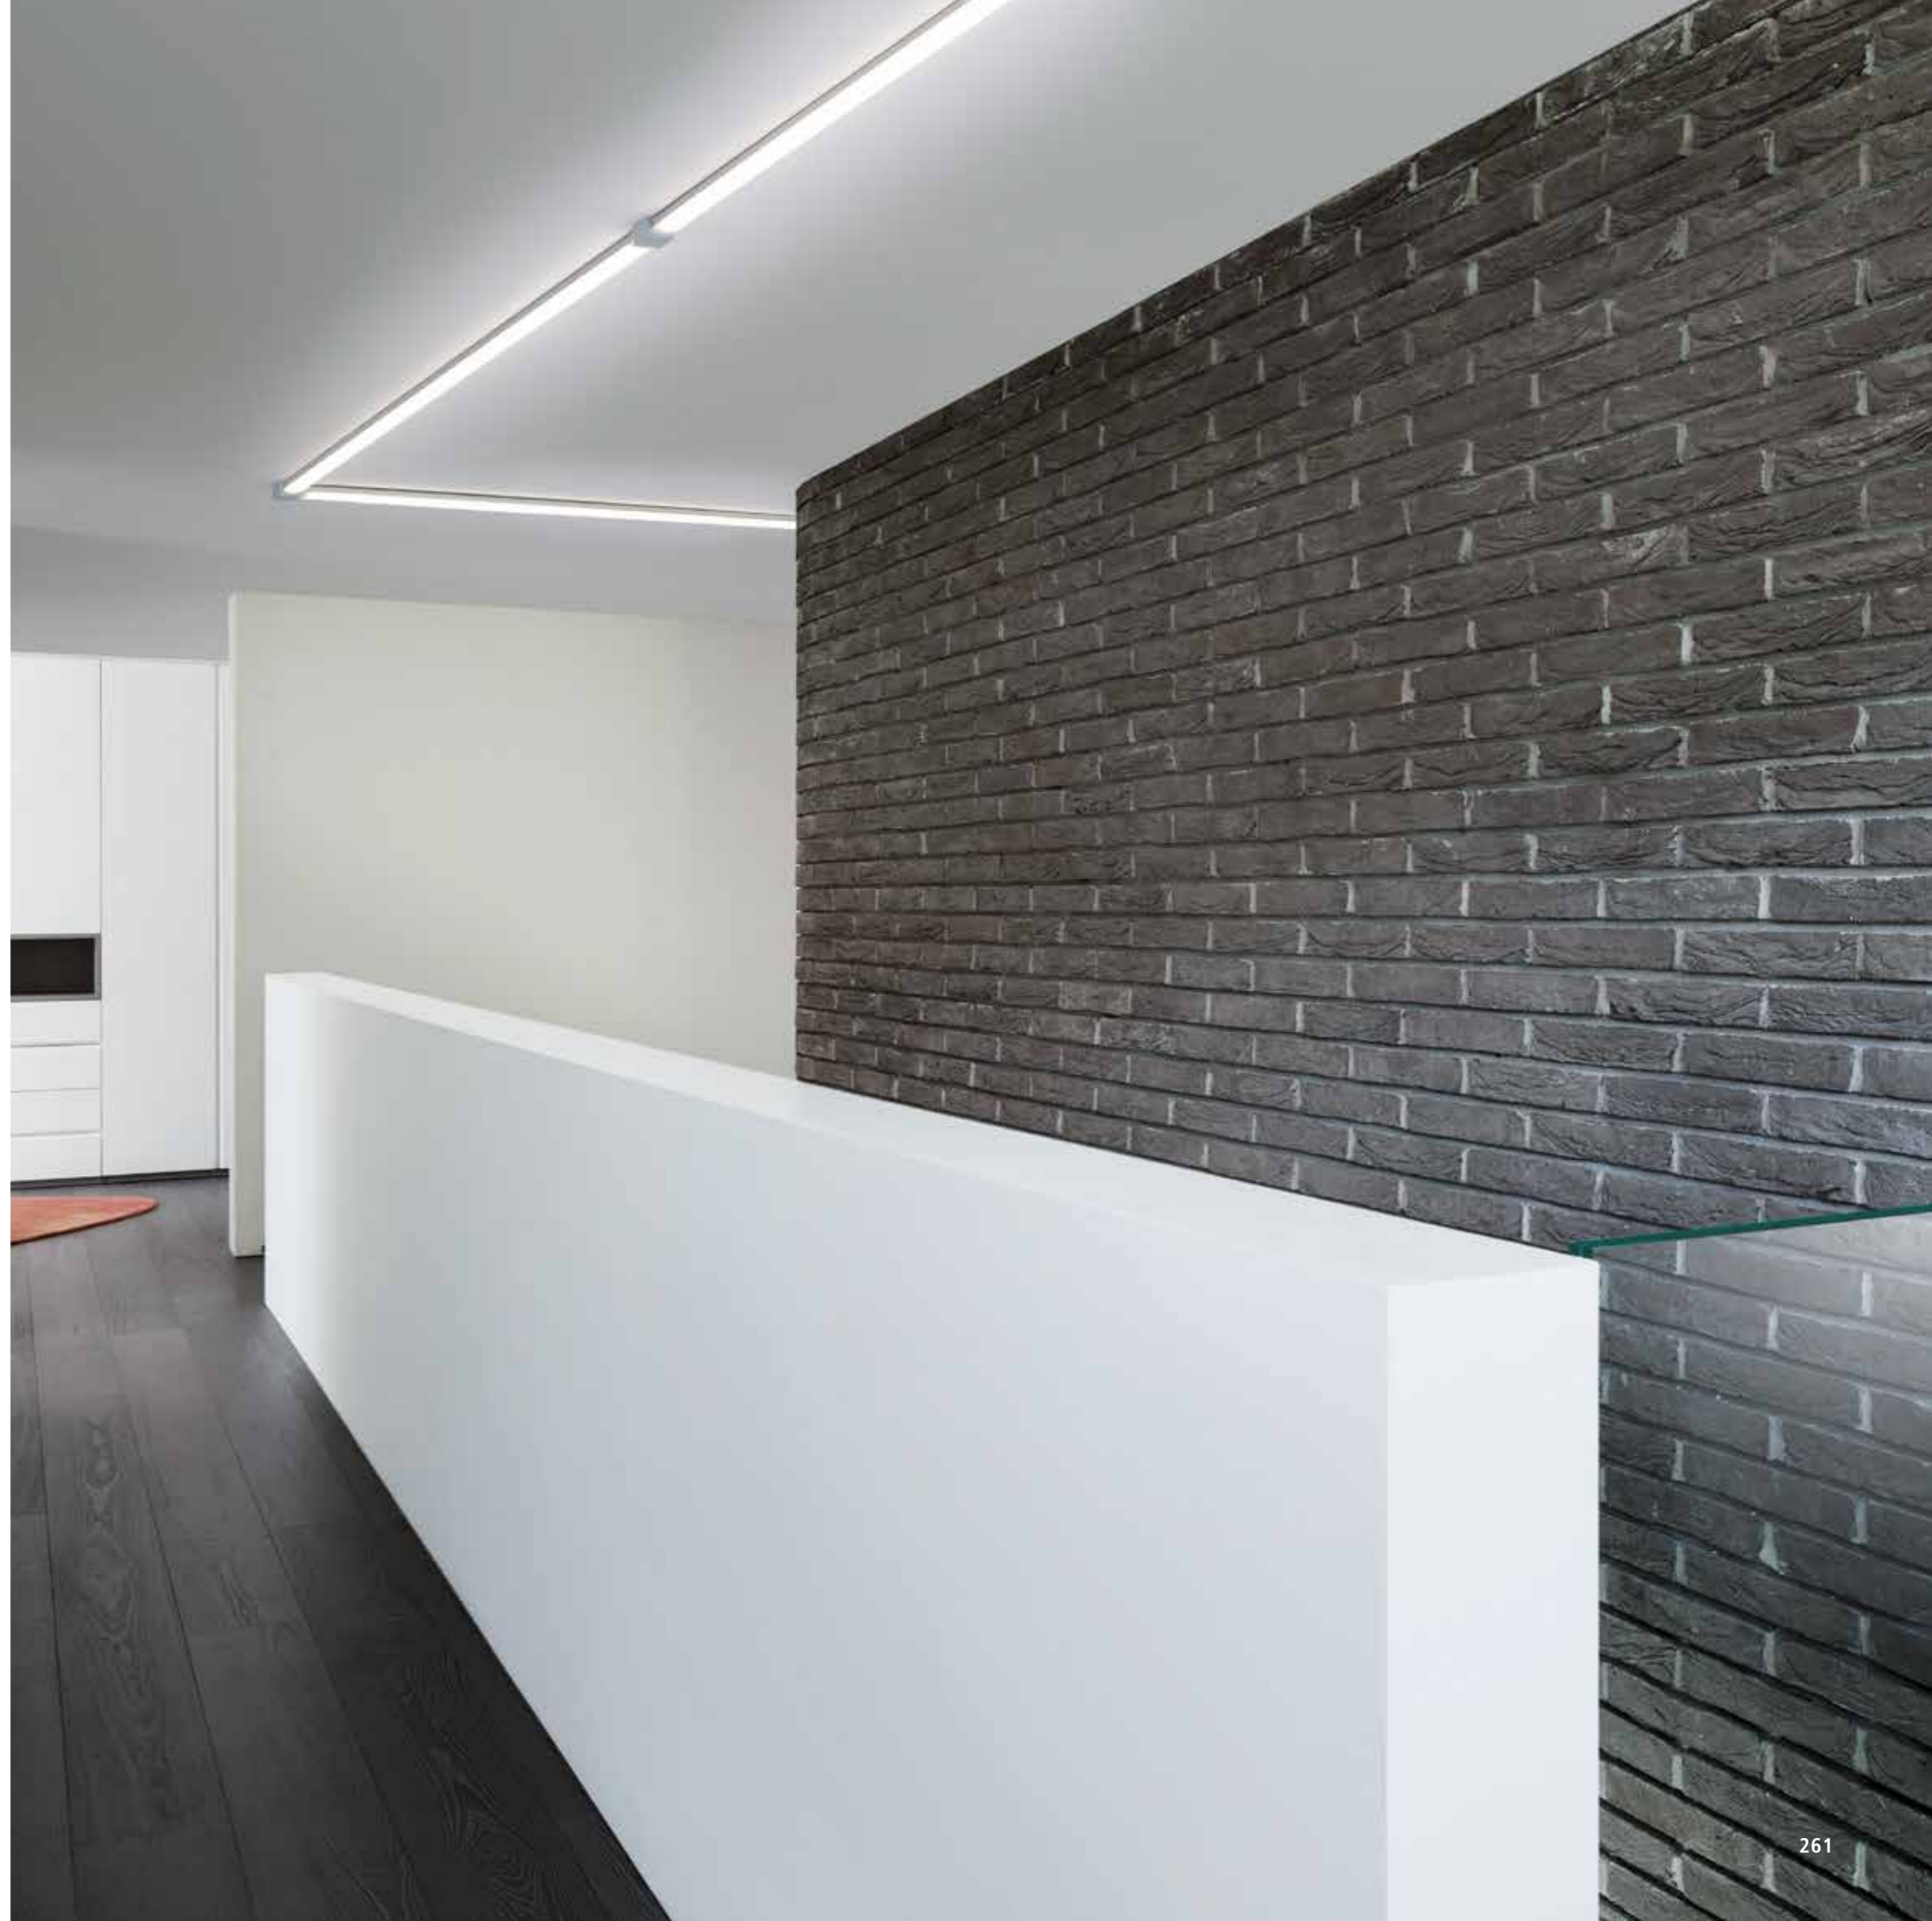

VIGO

Systemleistung 86,4 W / system wattage 86,4 W - 11430 Lumen
Systemlänge 4680 mm / system length 4680 mm
externe Einspeisung / external power supply

- 1 3 x 15/1602.18 LED-Modul 28,8 W / LED-module 28,8 W
- 2 1 x 6021 Konverter 100 W / converter 100 W
- 3 1 x 6010.18 Endeinspeisung / end feeder
- 4 1 x 6001.18 Linienverbinder / line connector
- 5 1 x 6002.18 Verbinder 90° / 90°-connector
- 6 1 x 6000.18 Endstück / end fitting