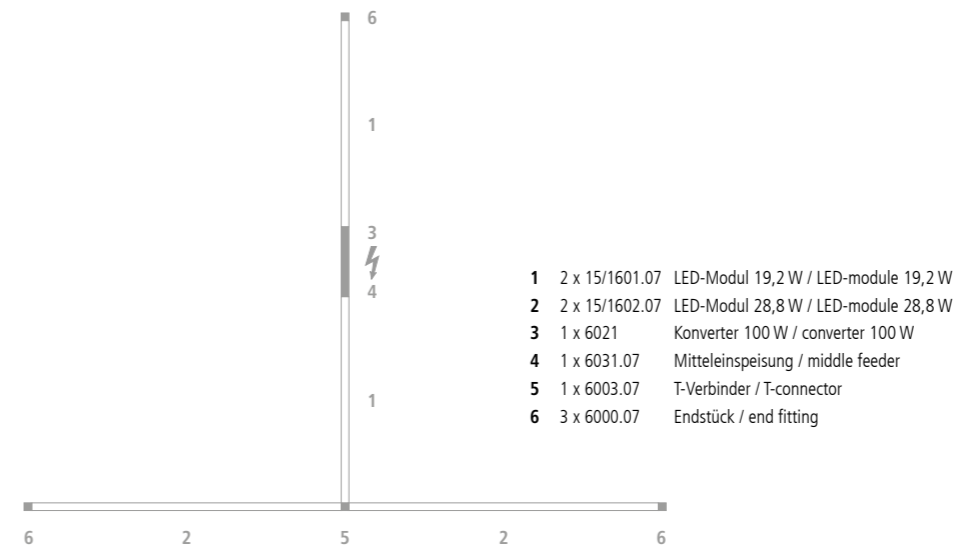

VIGO

Systemleistung 96 W / system wattage 96 W - 12700 Lumen
Systemlänge 5520 mm / system length 5520 mm
systemintegrierte Einspeisung / intergrated power supply