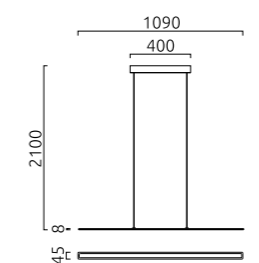

mattnickel eloxiert - chrom
Acryldiffusor satiniert
nickel mat anodised - chrome
acrylic diffuser satinised

21 W, 2700 K, 1820 Lumen, CRI > 80

16/1504.19