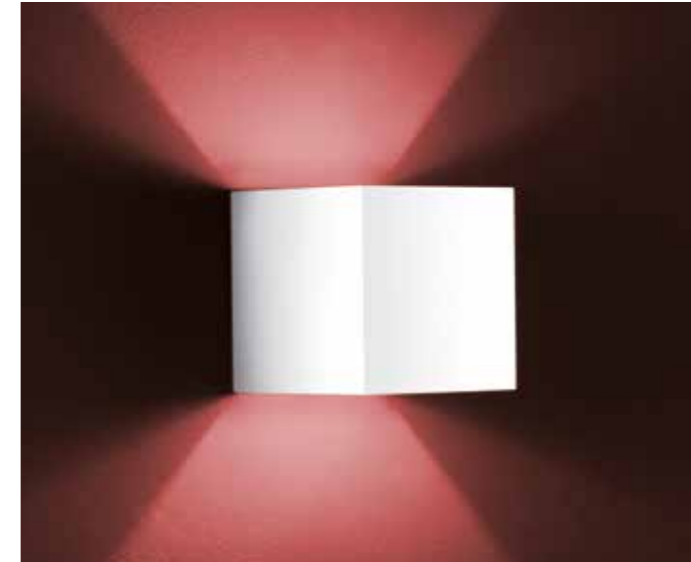

SIRI

G9 IP20

1 x G9, max. 40 W

mattweiß
white mat
18/1175.07

blattgold
gold leaf
18/1175.09

aluminium matt
aluminium mat
18/1175.26

100 100
80 □ □

Optionales Zubehör:
Optional Accessories:

Streuscheibe aluminium matt, Glas satiniert
diffuser aluminium mat, glass satinised
5017

Streuscheibe matt weiß, Glas satiniert
diffuser white mat, glass satinised
5056

□ 4

Metallscheibe aluminium matt (Schlitz)
slotted metal plate aluminium mat
5019

Metallscheibe matt weiß (Schlitz)
slotted metal plate white mat
5057

□ □ 4

Leuchtmittel nicht im Lieferumfang
bulb not included