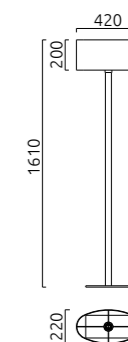

RENA

E27 IP20

chrom
Schirm Chintz weiß
chrome
shade chintz white
1 x E27, max 60 W

Leuchtmittel nicht im Lieferumfang
bulb not included