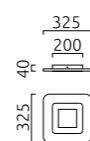

# WES

LED   IP20

mattweiß  
Acrylglas satiniert  
white mat  
acrylic glass satinised

37 W, 3000 K, 2010 Lumen, CRI > 80  
**25/1665.07**

25 W, 3000 K, 1320 Lumen, CRI > 80  
**25/1565.07**

27 W, 3000 K, 1040 Lumen, CRI > 80  
**25/1563.07**