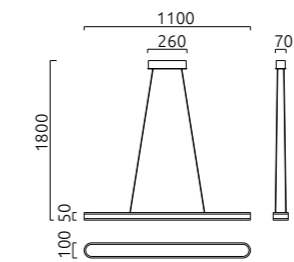

mattweiß
Acryldiffusor satiniert
white mat
acrylic diffuser satinised

55 W, 2900 K, 3910 Lumen, CRI > 80
26/1892.07