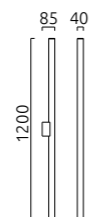

20 W, 2900 K, 1990 Lumen, CRI > 85
18/2023.04