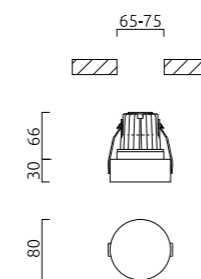

15/2012.00