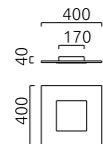

19,5 W, 2900 K, 1430 Lumen, CRI > 80

mattnickel / nickel mat
15/1729.06

mattweiß / white mat
15/1729.07