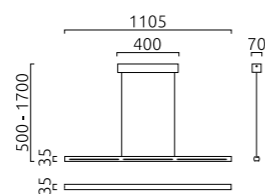

VIN

LED IP30

mattnickel eloxiert - chrom
Acryldiffusor satiniert
nickel mat anodised - chrome
acrylic diffuser satinised

20,7 W, 2700 K, 1790 Lumen, CRI > 80
16/1606.19