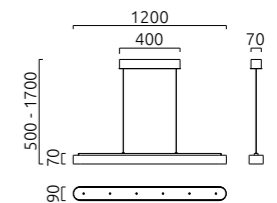

36 W, 2800 K, 4320 Lumen, CRI > 80

Schirm Chintz weiß / shade chintz white
16/1904.19/9296

Schirm Chintz mocca / shade chintz mocca
16/1904.19/9297

Schirm Chintz anthrazit / shade chintz anthracite
16/1904.19/9295