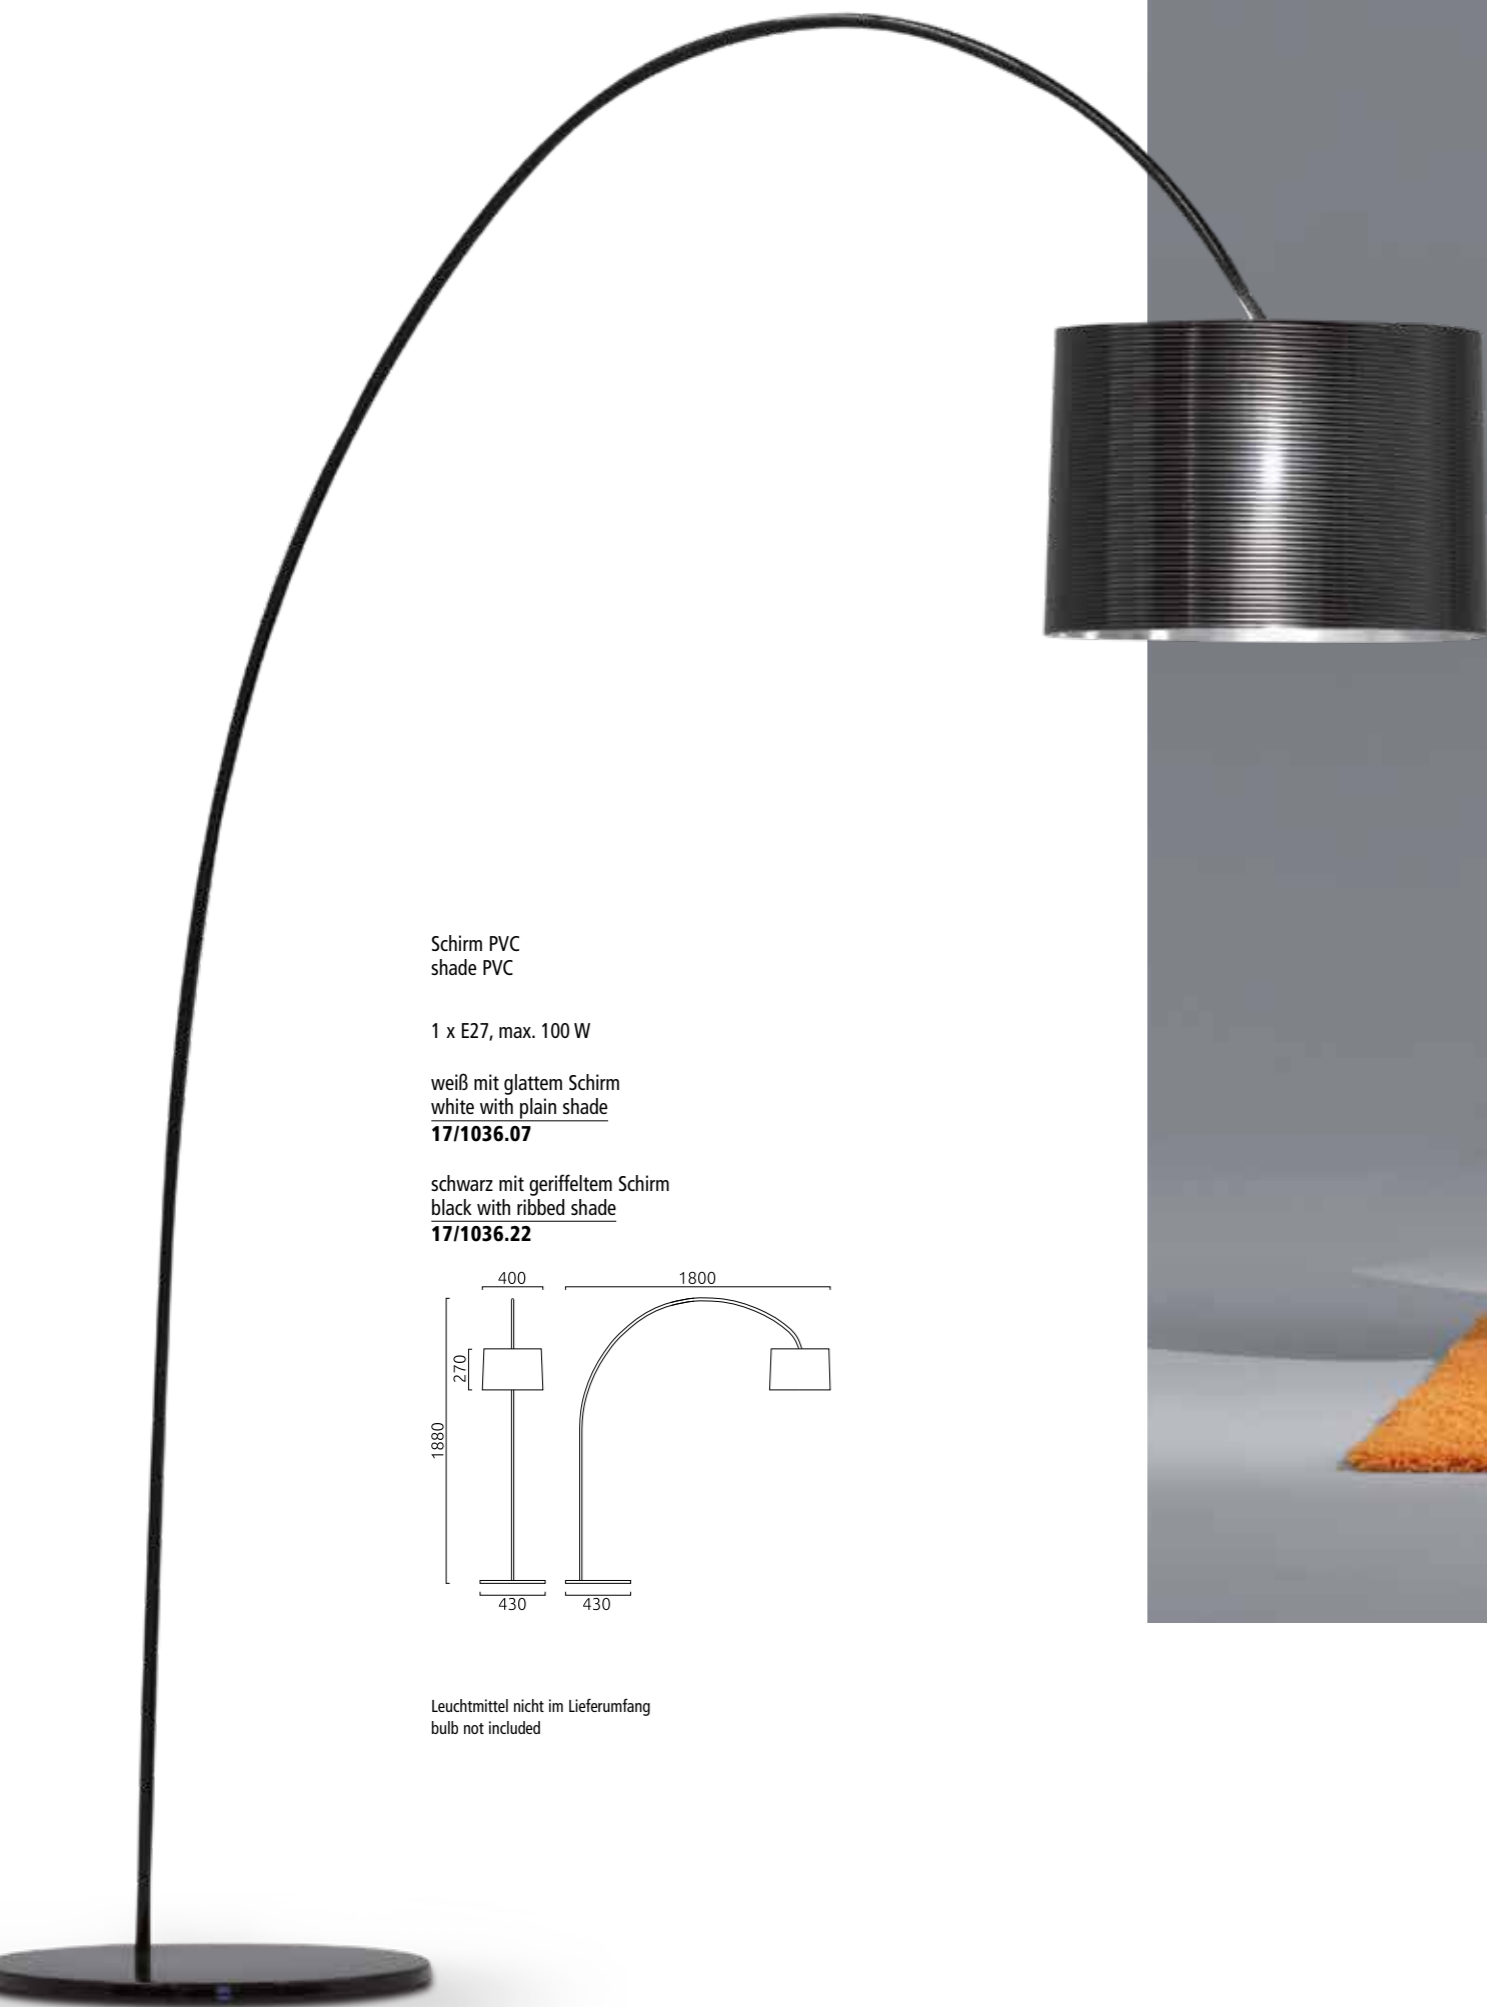

# DORO

E27   IP20

weiß - chrom  
 Schirm Acryl satiniert  
 white - chrome  
 shade acrylic satinised

1 x E27, max. 100 W  
**17/1240.84/5045**

Leuchtmittel nicht im Lieferumfang  
 bulb not included

Schirm PVC  
shade PVC

1 x E27, max. 100 W

weiß mit glattem Schirm  
white with plain shade  
**17/1036.07**

schwarz mit geriffeltem Schirm  
black with ribbed shade  
**17/1036.22**

Leuchtmittel nicht im Lieferumfang  
bulb not included