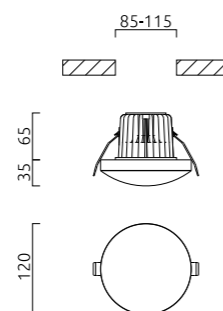

14 W, 2700 K, 1610 Lumen, CRI > 90
15/2015.07