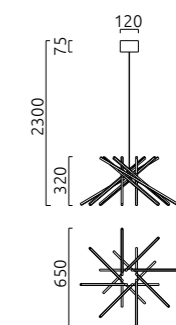

# STAY

LED  IP20

dreh- und schwenkbar  
rotatable and tiltable

37 W, 2800 K, 3300 Lumen, CRI > 90

mattweiß / white mat  
**27/1903.07**

aluminium matt / aluminium mat  
**27/1903.26**