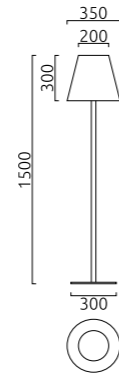

# MORIS

E27 IP65

silbergrau  
witterungsbeständiges Acryl, weiß  
Zuleitungslänge 4,5 m  
silver grey  
made of weather resistant white acrylic  
power supply line 4,5 m

1 x E27, max. 60 W  
**19/1266.46**