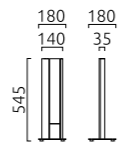

# KURVO

LED  IP30

mattnickel eloxiert - chrom  
Acryldiffusor satiniert  
nickel mat anodised - chrome  
acrylic diffuser satinised

2 x 9,4 W, 2800 K, 1630 Lumen, CRI > 80  
**29/1502.19**

1 x 28,2 W + 1 x 25,4 W, 2800 K, 4650 Lumen, CRI > 80  
**27/1502.19**