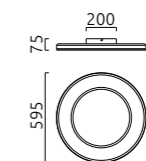

60 W, 2900 K, 5100 Lumen, CRI > 90

mattweiß / white mat
25/1994.07

blattgold / gold leaf
25/1994.09