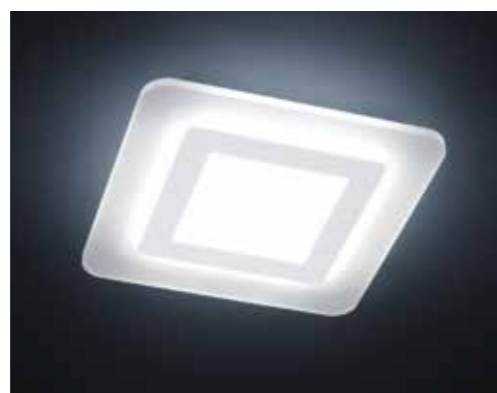

27 W, 3000 K, 1040 Lumen, CRI > 80
25/1563.07

36 W, 3000 K, 2040 Lumen, CRI > 80
25/1564.07