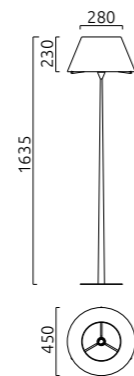

CAP

E27 IP20

mattnickel
Opalglas satiniert
nickel mat
opal glass satinised

1 x E27 max. 60 W

17/1914.06/5272