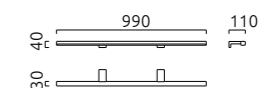

15 W, 1290 Lumen, CRI > 80
18/1817.04