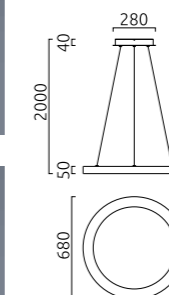

LOMO-S

LED IP20

mattweiß
white mat

74 W, 2800 K, 9900 Lumen, CRI > 80

Schirm Chintz weiß / shade chintz white
25/2000.07/9324

Schirm Chintz anthrazit / shade chintz anthracite
25/2000.07/9325

Schirm Chintz mocca / shade chintz mocca
25/2000.07/9326

mattnickel
nickel mat

50 W, 2800 K, 6490 Lumen, CRI > 80

Schirm Chintz weiß / shade chintz white
16/2000.19/9324

Schirm Chintz anthrazit / shade chintz anthracite
16/2000.19/9325

Schirm Chintz mocca / shade chintz mocca
16/2000.19/9326