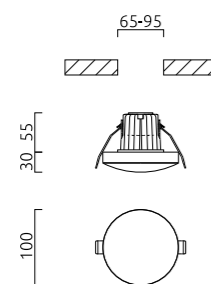

7 W, 2700 K, 805 Lumen, CRI > 90
15/2014.07