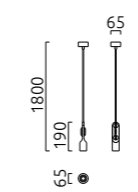

messing poliert / brass polished

16/1912.01

chrom / chrome

16/1912.04

mattweiß / white mat

16/1912.07