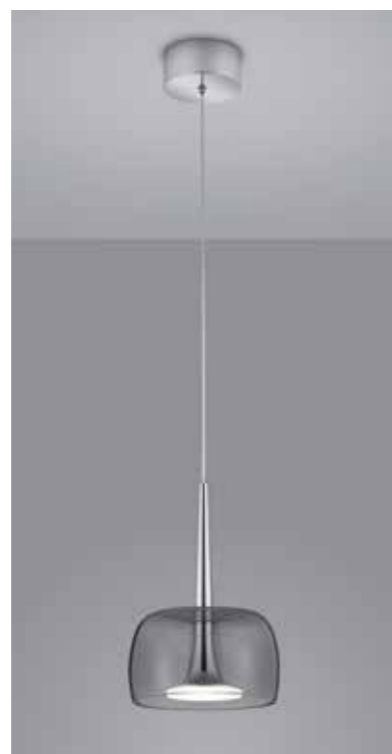

FLUTE

chrom
Acryldiffusor satiniert
optional Glas klar oder grau

chrome
acrylic diffuser satinised
optional glass clear or grey

Gläser bitte separat bestellen /
please order glasses separately

5284 Glas klar
5285 Glas grau

6 W, 2800 K, 440 Lumen, CRI > 90
16/2001.04