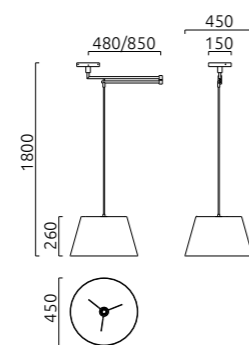

Schirm Chintz anthrazit / shade chintz anthracite
16/1847.04/9283

Leuchtmittel nicht im Lieferumfang
bulb not included