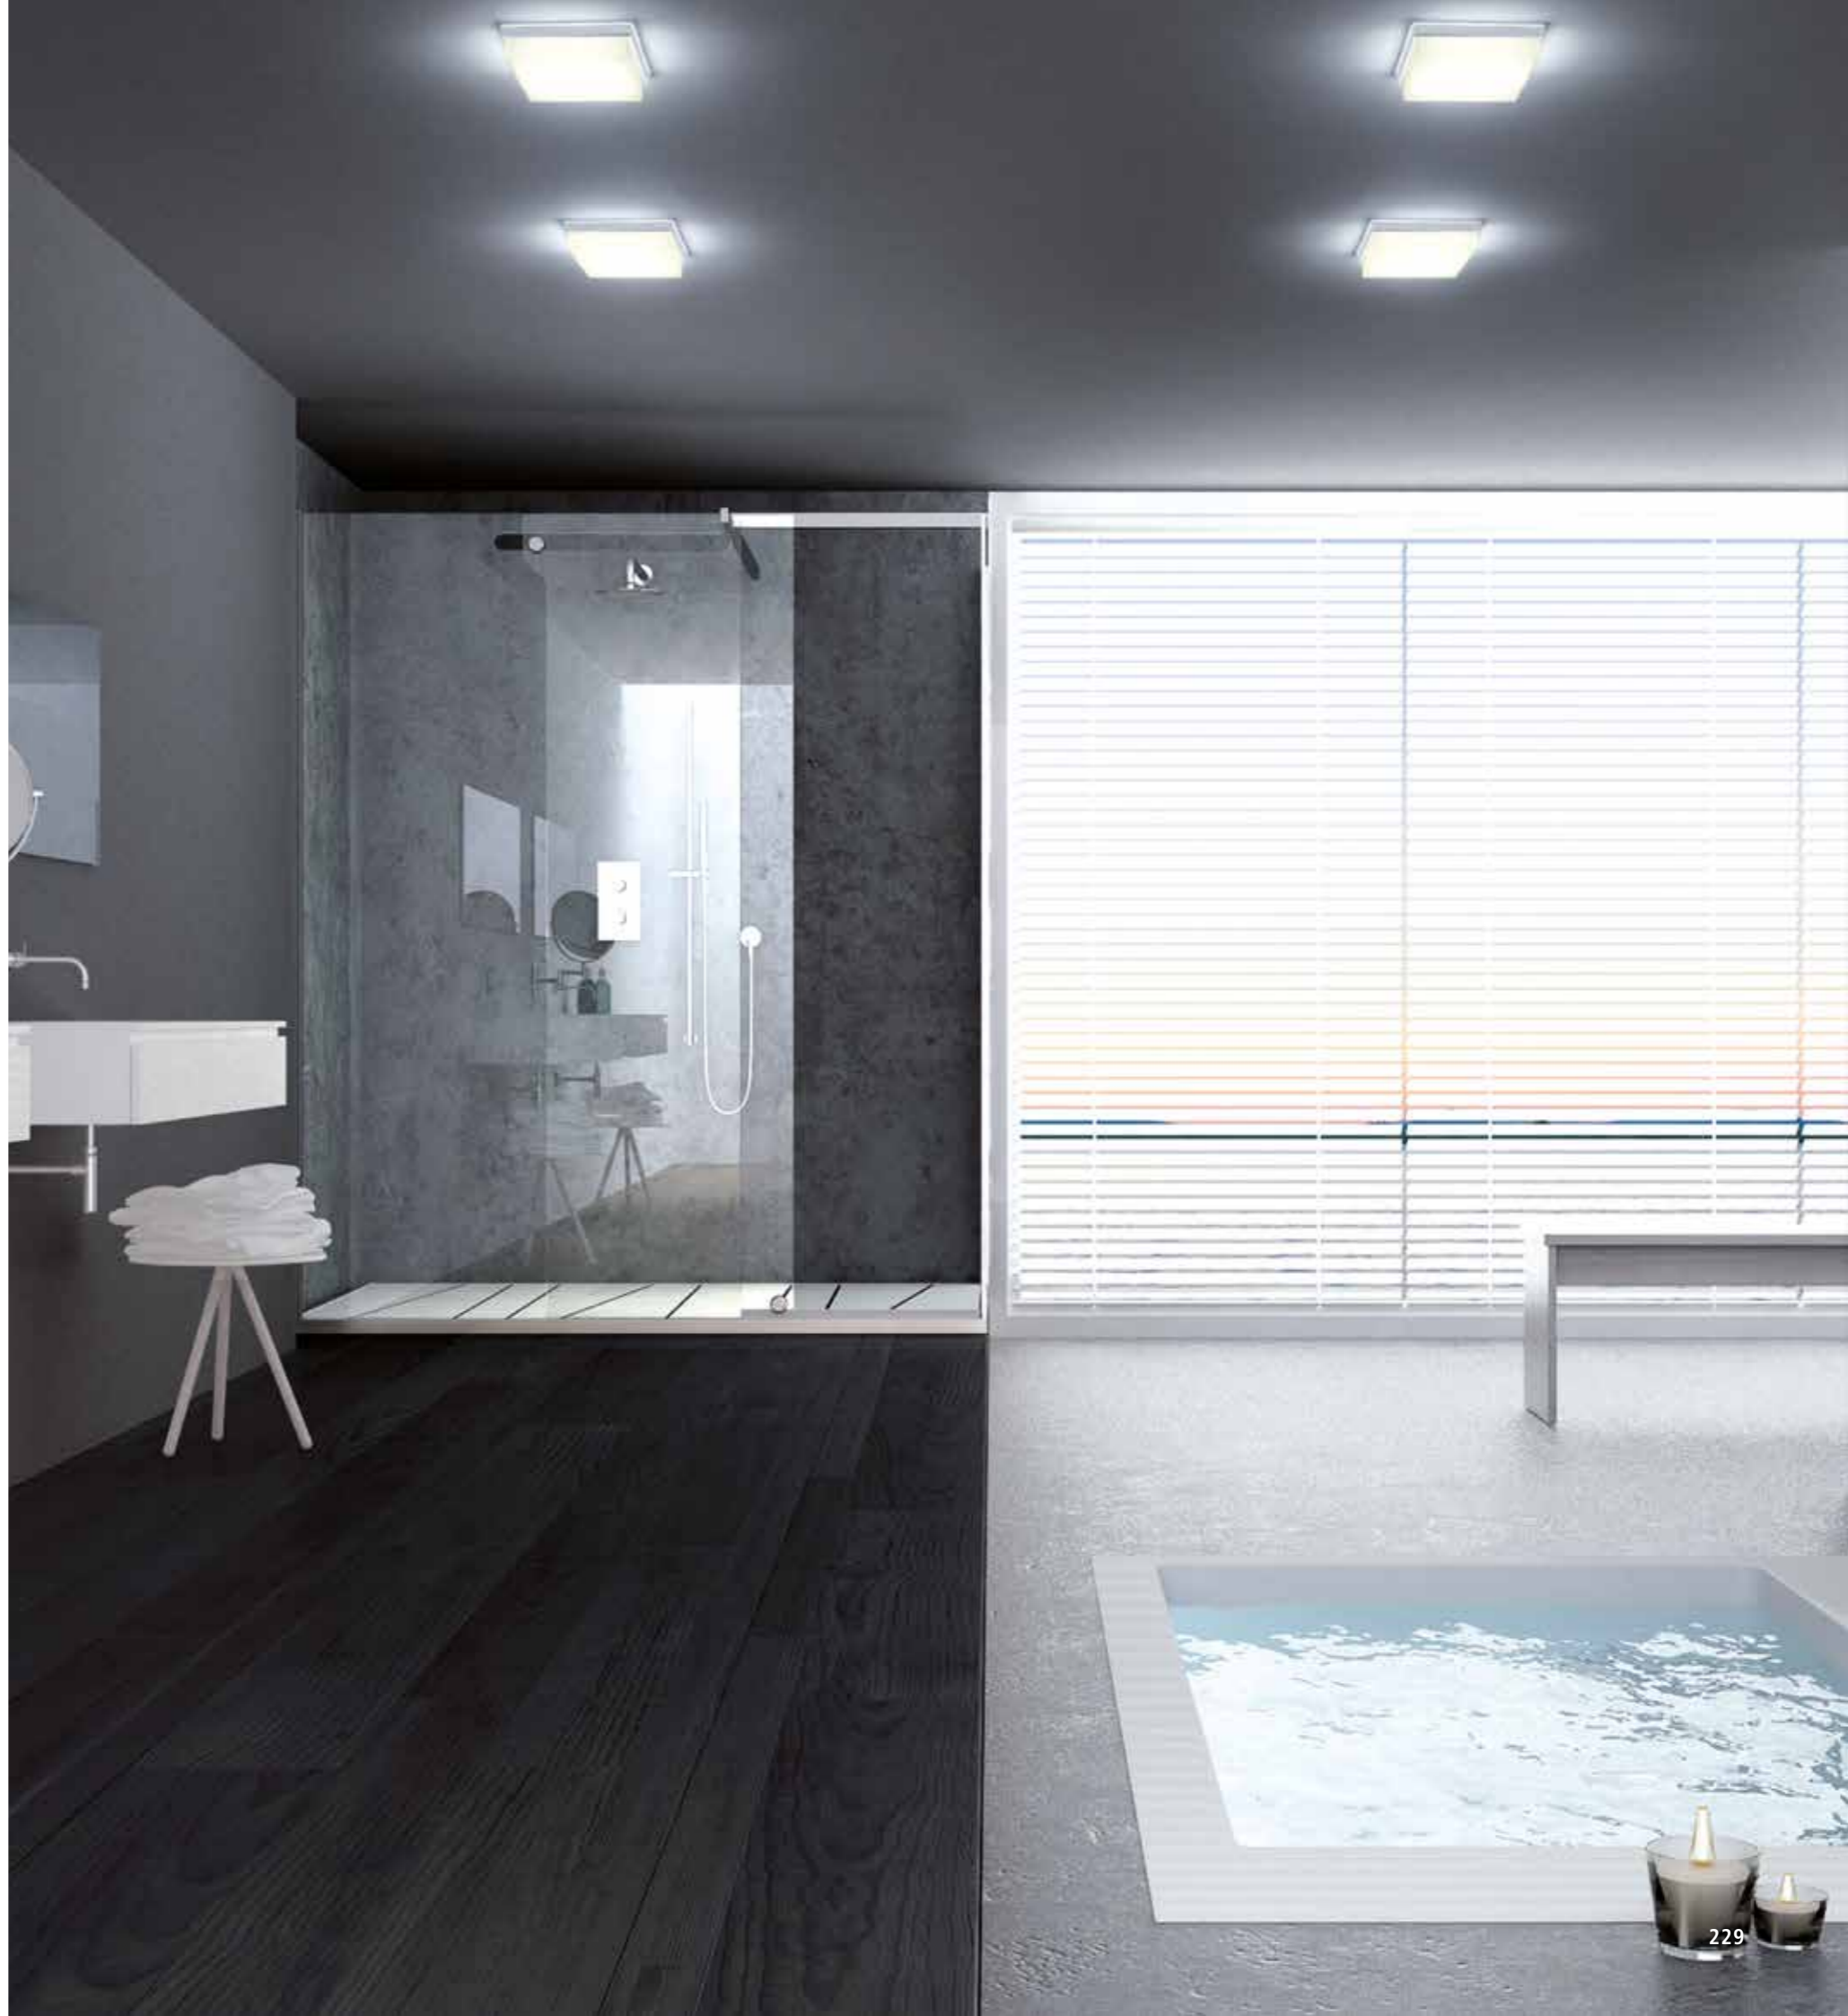

# COSI

chrom  
Glas satiniert - Kanten poliert  
chrome  
glass satinised - edges polished

5 W, 2900 K, 360 Lumen, CRI > 90  
**15/1905.04**

 13 W, 2900 K, 920 Lumen, CRI > 90  
**15/1906.04**

 26 W, 2900 K, 1840 Lumen, CRI > 90  
**15/1907.04**