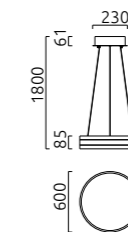

2 x 36 W, 2900 K, 5070 Lumen, CRI > 80
26/1792.07