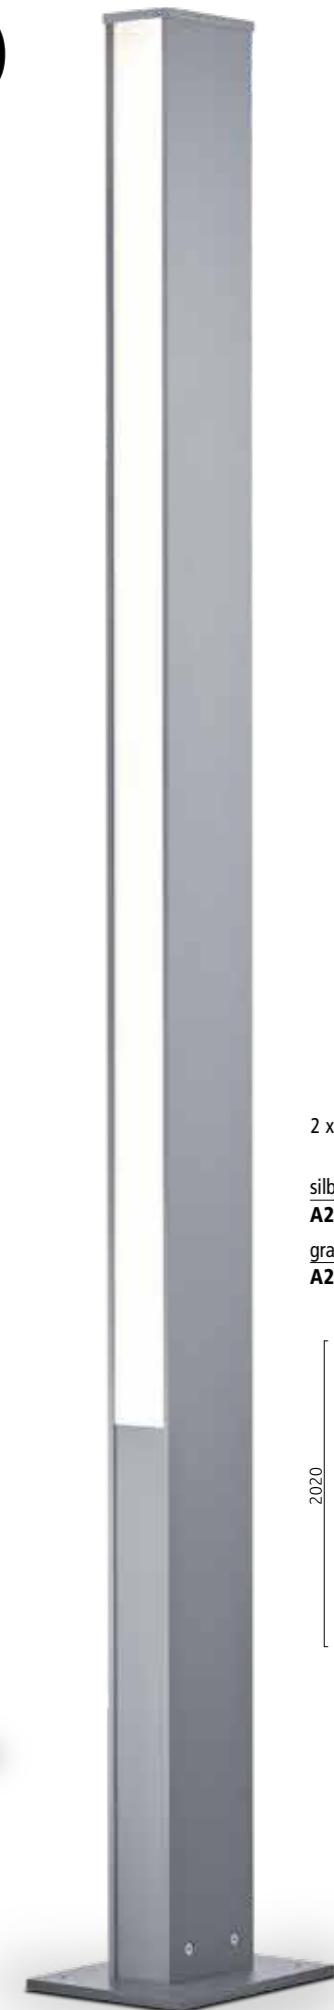

2 x 24 W, 3000 K, 7540 Lumen

silbergrau / silver grey

**A29912.46**

graphit / graphite

**A29912.93**

Auf Anfrage sind Sonderfarben nach RAL möglich.  
Special colours (RAL) on request.

Zubehör für Bodenbefestigung  
accessories for floor assembly  
Seite / page 365