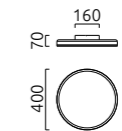

24 W, 2900 K, 2040 Lumen, CRI > 90

mattweiß / white mat
15/1993.07

blattgold / gold leaf
15/1993.09