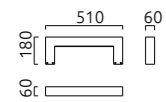

massiv aluminium
solid aluminium

8,4 W, 3000 K, 940 Lumen

mattweiß / white mat

A19701.07

graphit / graphite

A19701.93