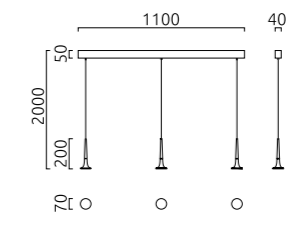

FLUTE

LED Casambi ↑ IP20

chrom
Acryldiffusor satiniert
optional Glas klar oder grau

chrome
acrylic diffuser satinised
optional glass clear or grey