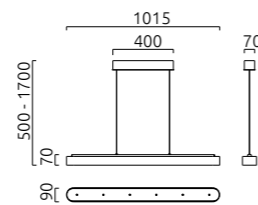

30 W, 2800 K, 3300 Lumen, CRI > 80

Schirm Chintz weiß / shade chintz white
16/1704.02/9256

Schirm Chintz mocca / shade chintz mocca
16/1704.02/9257

Schirm Chintz anthrazit / shade chintz anthracite
16/1704.02/9255