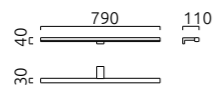

12 W, 1020 Lumen, CRI > 80
18/1816.04