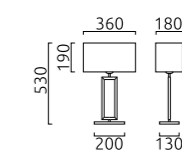

# ENNA 2

E14 E27  IP20

blanknickel  
 Schirm, Chintz weiß  
 nickel polished  
 shade, chintz white

1 x E14, max. 40 W  
**19/1138.10**

1 x E27, max. 60 W  
**19/1139.10**

Leuchtmittel nicht im Lieferumfang  
 bulb not included