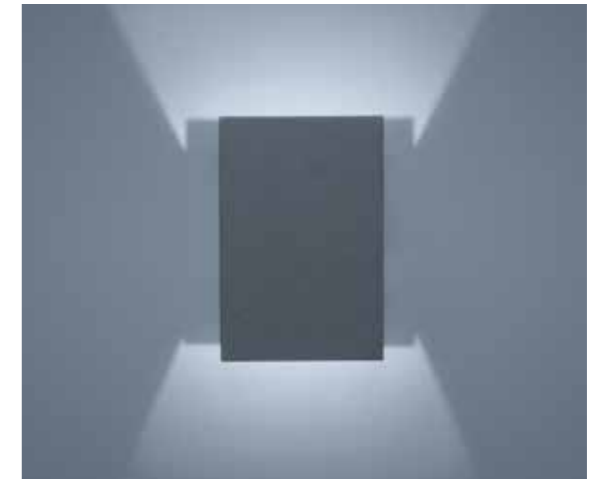

# FREE

LED IP54 

massiv aluminium  
Lichtaustritt verstellbar  
solid aluminium  
light beam adjustable

9 W, 3000 K, 810 Lumen

mattweiß / white mat  
**A18605.07**

graphit / graphite  
**A18605.93**

150 70 100  
[  ] 