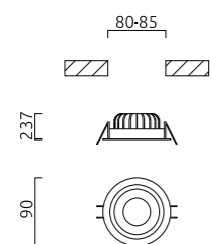

# SID

schwenkbar 20°  
Abstrahlwinkel 60°  
tiltable 20°  
beam angle 60°

10 W, 3000 K, 890 Lumen, CRI > 85

chrom / chrome  
15/2034.04

mattweiß / white mat  
15/2034.07

mattschwarz / black mat  
15/2034.22