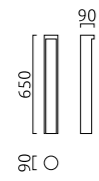

SKY

LED IP54

massiv aluminium
graphit
solid aluminium
graphite

7 W, 3000 K, 520 Lumen
A19501.93