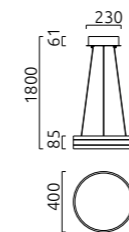

mattweiß
Acryldiffusor satiniert
white mat
acrylic diffuser satinised

2 x 30 W, 2900 K, 3650 Lumen, CRI > 80
26/1692.07