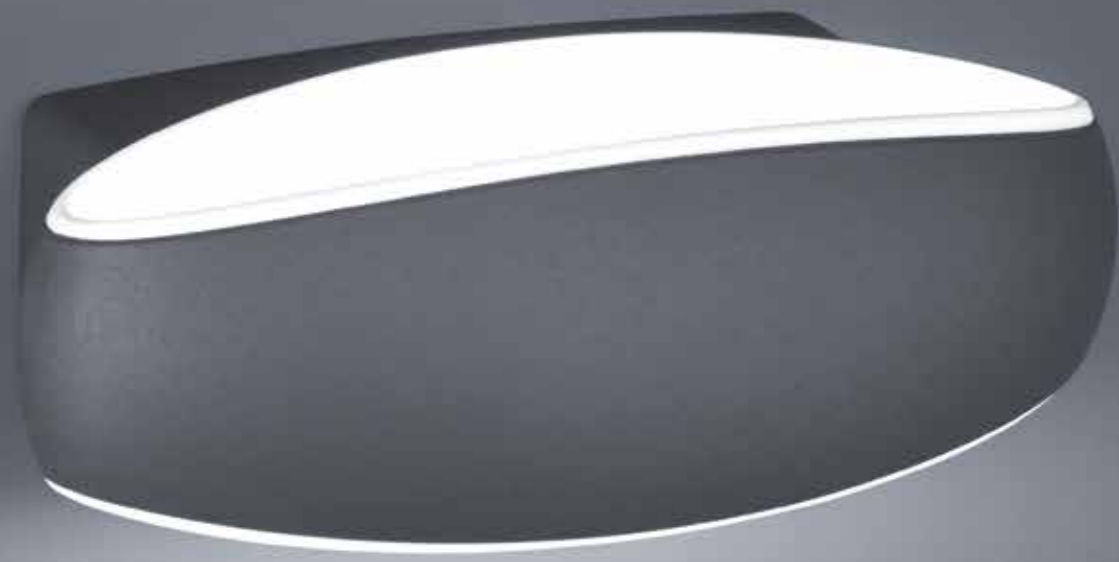

# SKIP

E27  IP44

massiv aluminium  
graphit  
Acrylglas klar  
solid aluminium  
graphite  
acrylic glass clear

inkl. LM A60 LED Filament dimmbar  
6 W, 2300 K, 550 Lumen

**A17805.93**

Zubehör für Bodenbefestigung  
accessories for floor assembly  
Seite / page 365