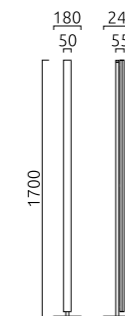

7,5 W, 2700 K, 650 Lumen, CRI > 80
19/1505.19

31 W, 2700 K, 2690 Lumen, CRI > 80
17/1505.19