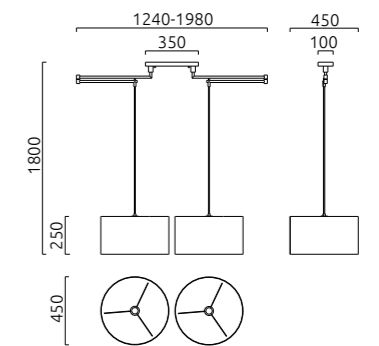

CERTO

E27 ↑ IP20

chrom
dreh- und schwenkbar
chrome
rotatable and tiltable

2 x E27, max 100 W

Schirm Chintz weiß / shade chintz white
26/1847.04/9290

Schirm Chintz anthrazit / shade chintz anthracite
26/1847.04/9289

Schirm Chintz mocca / shade chintz mocca
26/1847.04/9288

Schirm Chintz weiß / shade chintz white
26/1847.04/9276

Schirm Chintz anthrazit / shade chintz anthracite
26/1847.04/9283