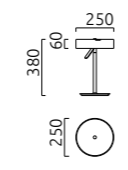

Schirm Chintz weiß / shade chintz white
19/1705.19/9250
Schirm Chintz mocca / shade chintz mocca
19/1705.19/9251
Schirm Chintz anthrazit / shade chintz anthracite
19/1705.19/9262