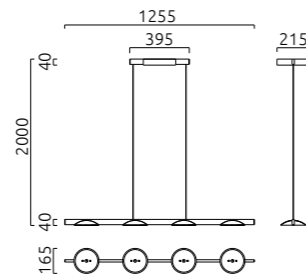

4 x 9 W, 2700 K, 5460 Lumen, CRI > 90
mattnickel eloxiert / nickel mat anodised
46/1901.18
mattschwarz eloxiert / black mat anodised
46/1901.22