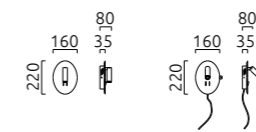

inkl. Zuleitung 2 m für optionalen
Anschluss an Steckdose
incl. supply line 2 m to connect to
socket-outlet (optional)