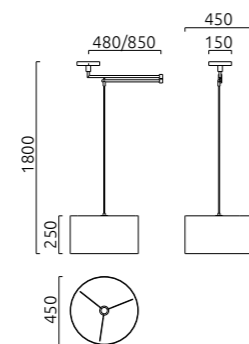

Schirm Chintz mocca / shade chintz mocca
16/1847.04/9288

Schirm Chintz weiß / shade chintz white
16/1847.04/9276