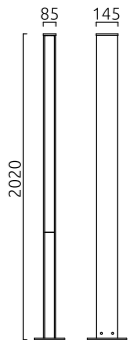

2 x 24 W, 3000 K, 7540 Lumen

silbergrau / silver grey

**A29912.46**

graphit / graphite

**A29912.93**

Auf Anfrage sind Sonderfarben nach RAL möglich.  
Special colours (RAL) on request.

Zubehör für Bodenbefestigung  
accessories for floor assembly  
Seite / page 365