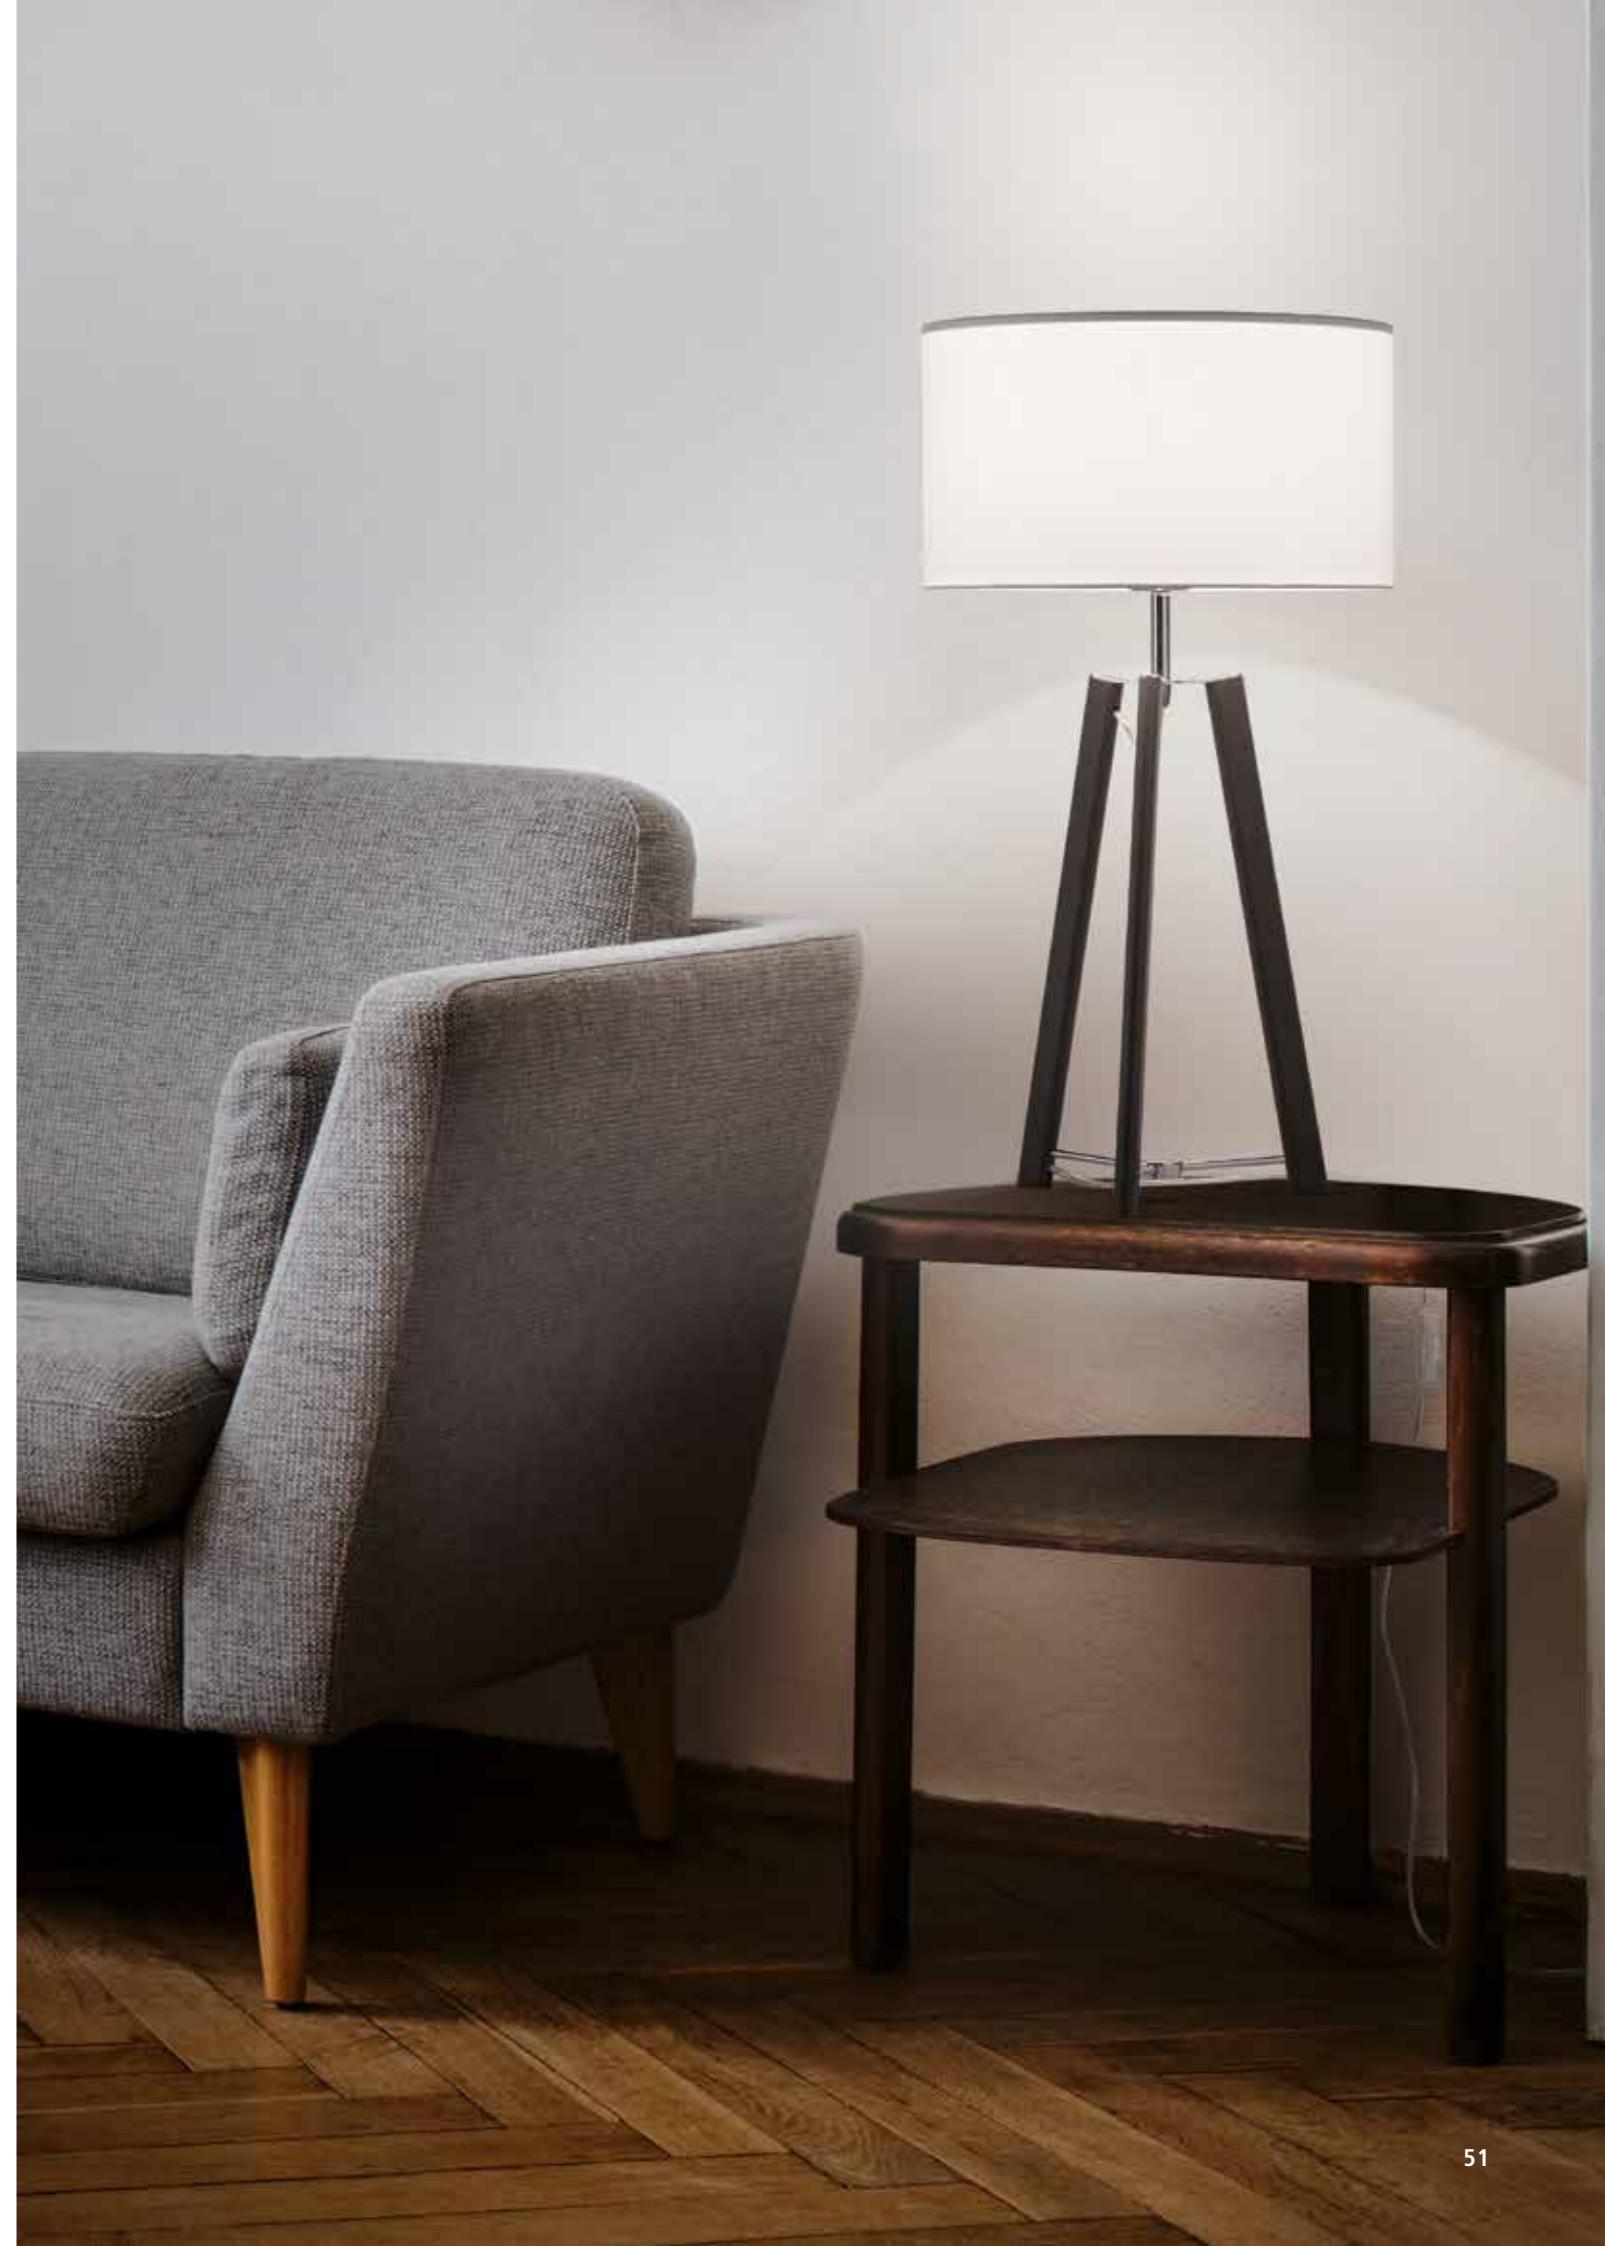

CERTO

E27 IP20

mattschwarz - chrom
black mat - chrome

1 x E27 max. 40 W

Schirm Chintz weiß / shade chintz white
19/1949.34/9313

Schirm Chintz anthrazit / shade chintz anthracite
19/1949.34/9314

Leuchtmittel nicht im Lieferumfang
bulb not included