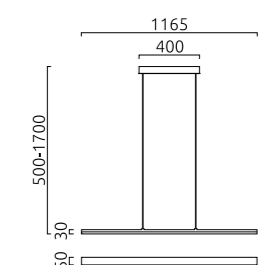

# VENTA

LED  IP30

mattnickel eloxiert - chrom  
Acryldiffusor satiniert  
nickel mat anodised - chrome  
acrylic diffuser satinised

22 W, 2700 K, 1910 Lumen, CRI > 80

16/1505.19

16/1645.19