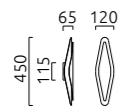

carbon weiß / carbon white
28/1909.07

carbon silber / carbon silver
28/1909.10