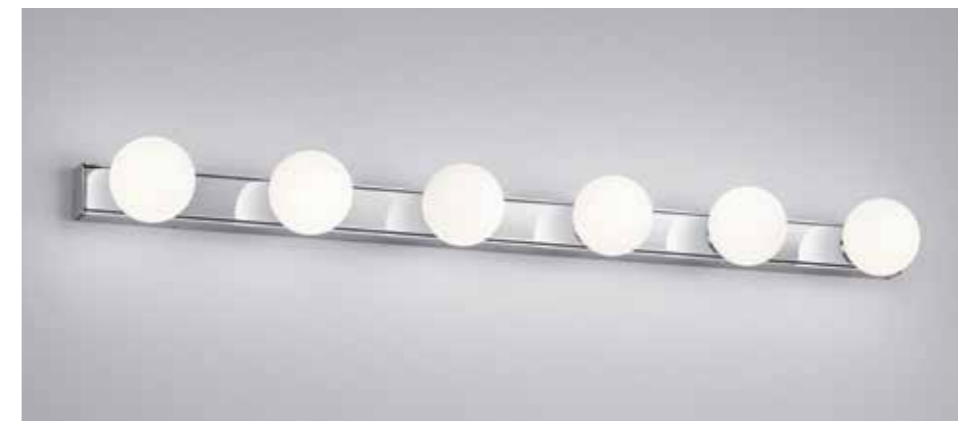

4 x 3 W, 2900 K, 910 Lumen, CRI > 80
48/2029.04

6 x 3 W, 2900 K, 1490 Lumen, CRI > 80
68/2029.04