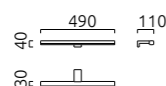

8 W, 680 Lumen, CRI > 80
18/1815.04