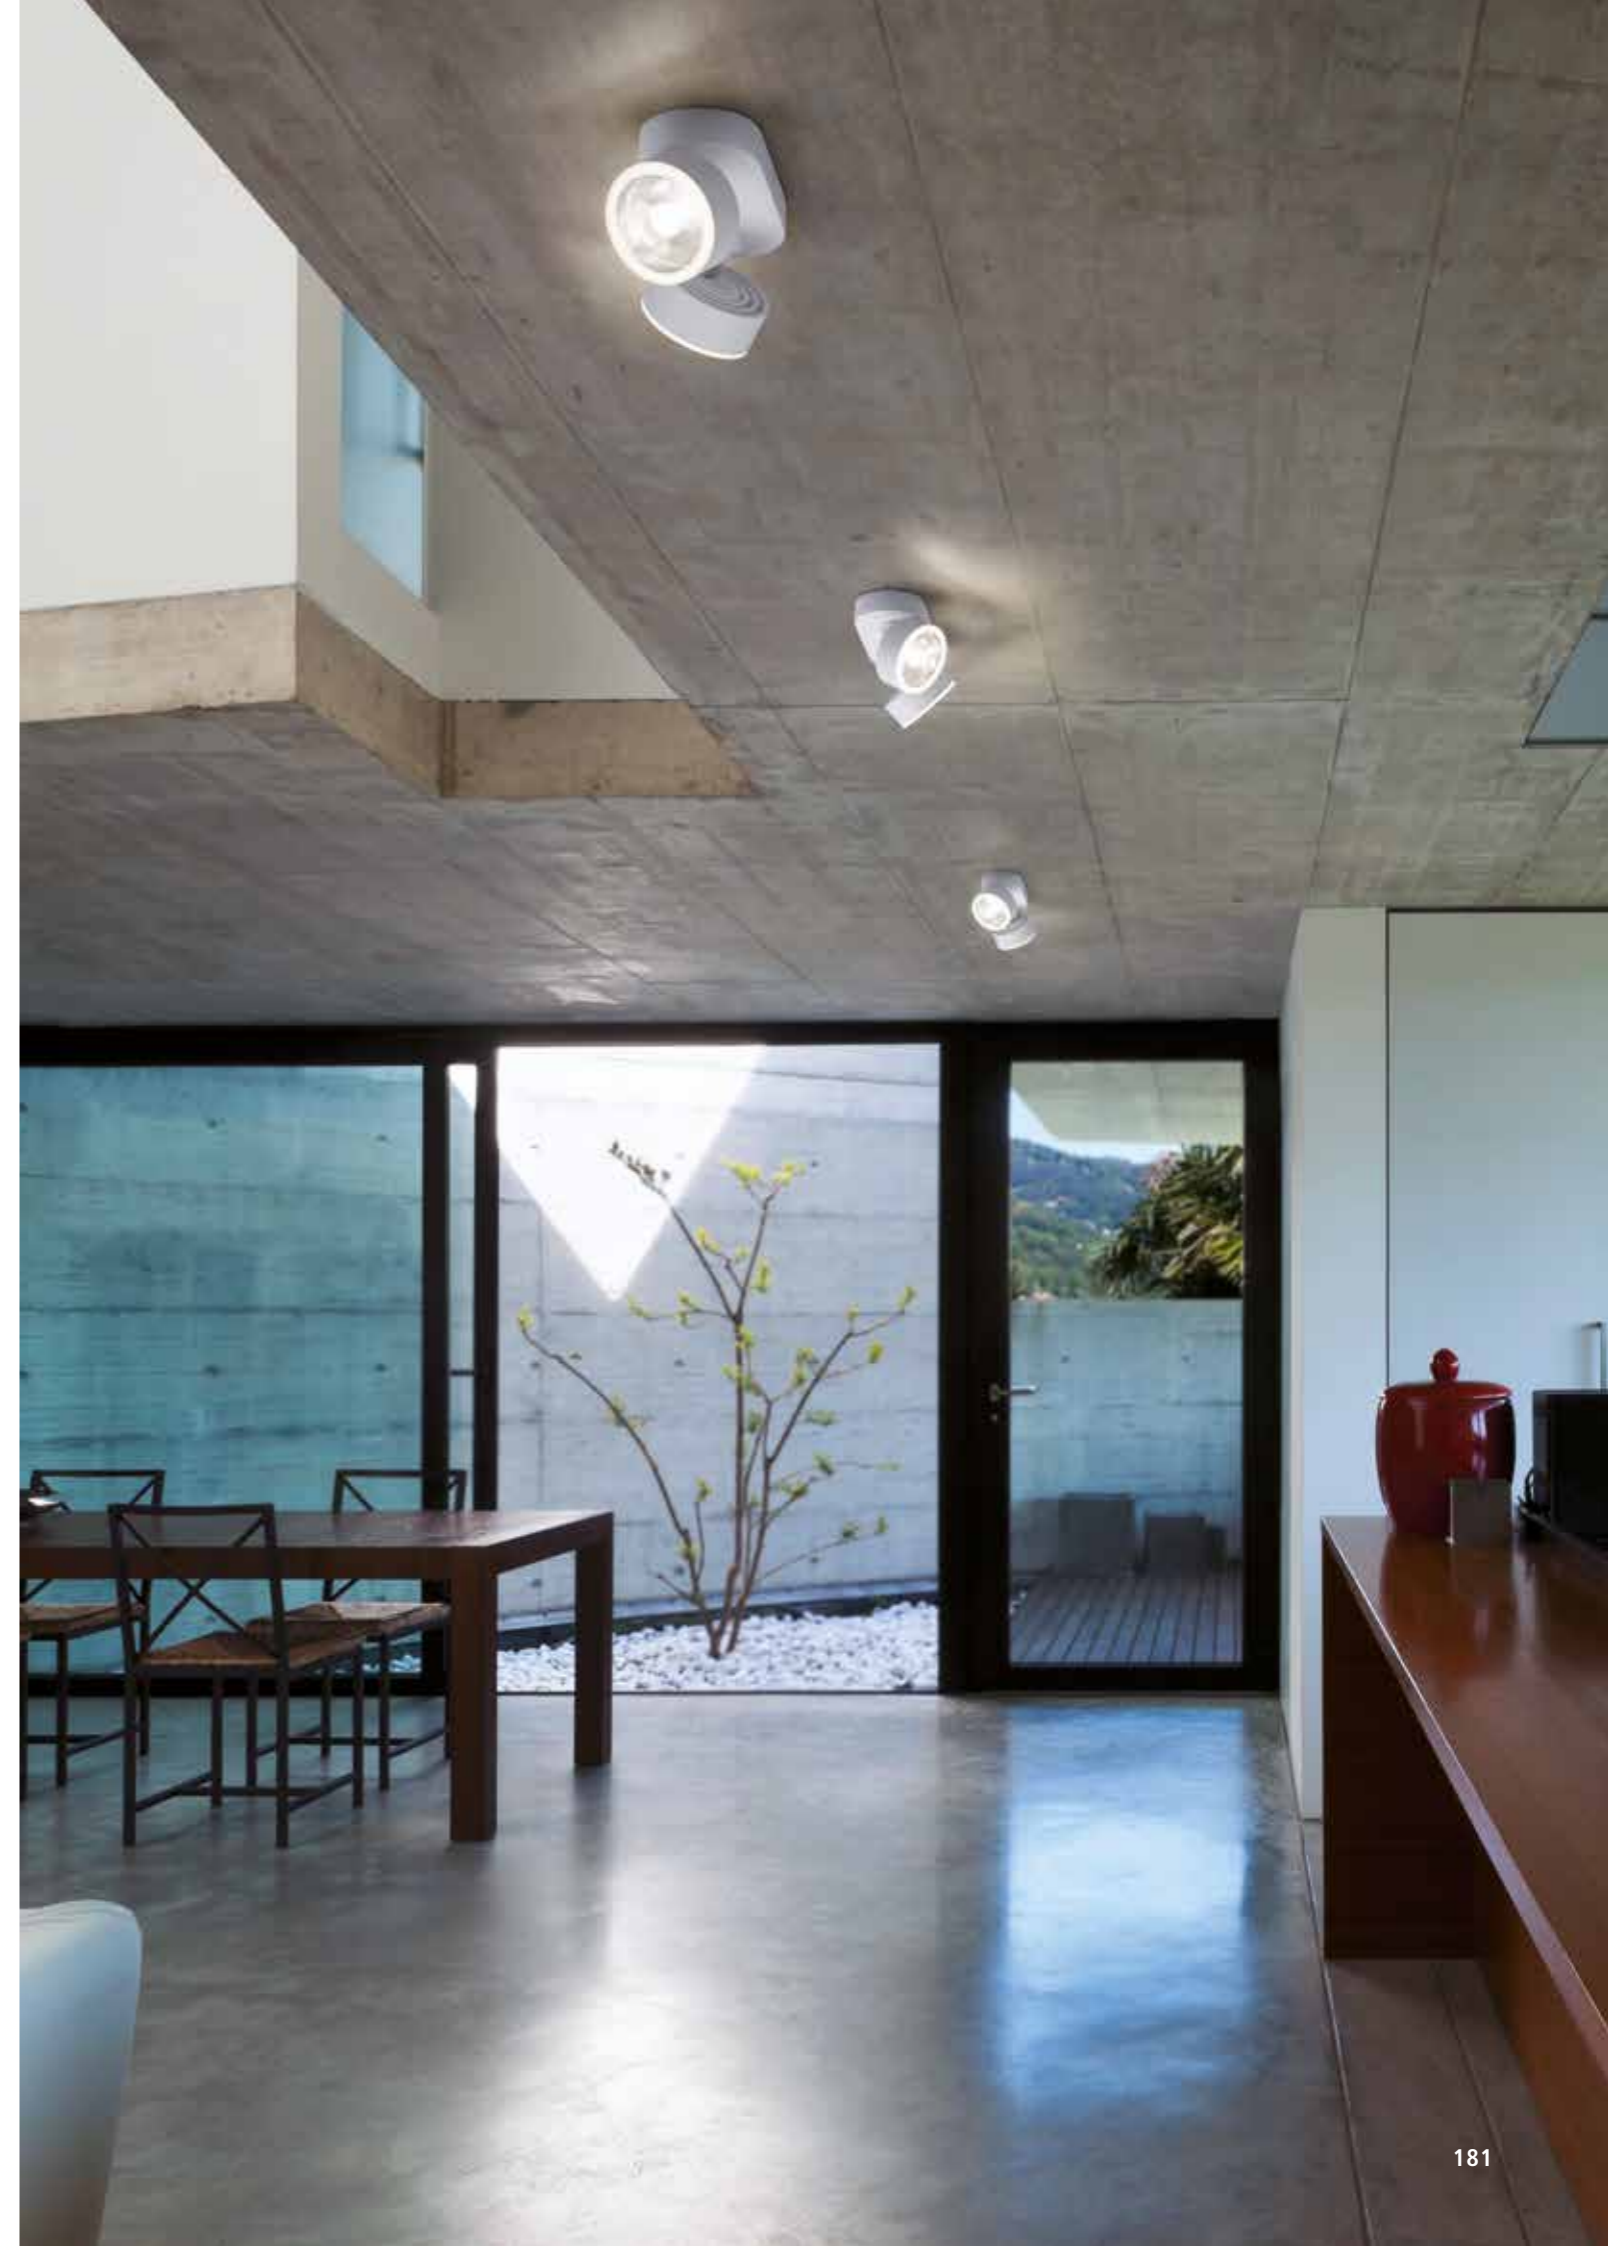

PAX

mattweiß
Glas klar
dreh- und schwenkbar
Abstrahlwinkel 12°
white mat
glass clear
rotatable and tiltable
beam angle 12°

70.
80.

70.
80.