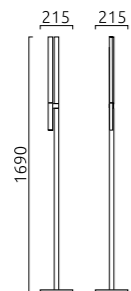

# STAY

LED  IP20

dreh- und schwenkbar  
rotatable and tiltable

37 W, 2800 K, 3300 Lumen, CRI > 90

mattweiß / white mat  
**27/1903.07**

aluminium matt / aluminium mat  
**27/1903.26**