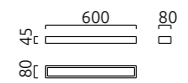

18 W, 230 V, 2900 K, 980 Lumen, CRI > 90
18/1826.04