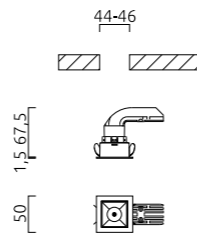

Rund / round

	Reflektor / reflector	
15/2060.07-07/27	weiß / white	8 W, 2700 K, 460 Lumen, CRI > 90
15/2060.07-22/27	schwarz / black	8 W, 2700 K, 460 Lumen, CRI > 90
15/2060.07-07/30	weiß / white	8 W, 3000 K, 480 Lumen, CRI > 90
15/2060.07-22/30	schwarz / black	8 W, 3000 K, 480 Lumen, CRI > 90
15/2060.07-07/40	weiß / white	8 W, 4000 K, 550 Lumen, CRI > 90
15/2060.07-22/40	schwarz / black	8 W, 4000 K, 550 Lumen, CRI > 90
15/2061.07/27	Acryl / acrylic	8 W, 2700 K, 450 Lumen, CRI > 90
15/2061.07/30	Acryl / acrylic	8 W, 3000 K, 460 Lumen, CRI > 90
15/2061.07/40	Acryl / acrylic	8 W, 4000 K, 500 Lumen, CRI > 90