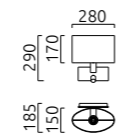

# PIX

E27  IP20

1 x E27 max. 60 W

messing poliert / brass polished  
**19/1912.01**

chrom / chrome  
**19/1912.04**

mattweiß / white mat  
**19/1912.07**

55  
80 □  
55 ●

Leuchtmittel nicht im Lieferumfang  
bulb not included