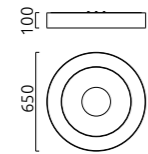

LOMO

LED IP20

mattweiß
white mat

45 W, 2800 K, 4650 Lumen, CRI > 80

Schirm Chintz weiß
shade chintz white
15/1900.07/9304