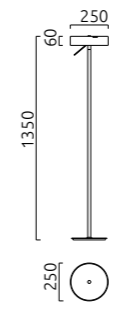

Schirm Chintz mocca / shade chintz mocca
17/1705.19/9251

Schirm Chintz anthrazit / shade chintz anthracite
17/1705.19/9262