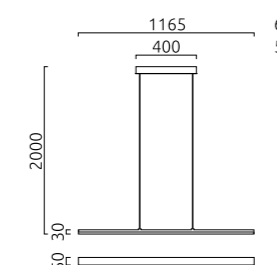

# VENTA

LED  IP30

mattnickel eloxiert - chrom  
Acryldiffusor satiniert  
nickel mat anodised - chrome  
acrylic diffuser satinised

22 W, 2700 K, 1910 Lumen, CRI > 80

16/1505.19

16/1645.19