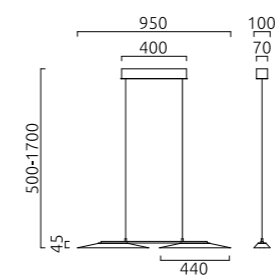

# SALLY

LED    IP20

mattnickel - chrom  
Glas satiniert  
nickel mat - chrome  
glass satinised

2 x 10 W, 2800 K, 1600 Lumen, CRI > 80  
**26/1641.27/5210**