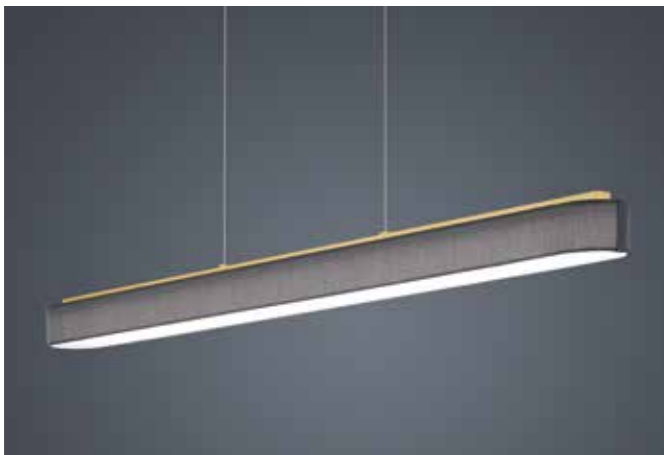

36 W, 2800 K, 4320 Lumen, CRI > 80

Schirm Chintz weiß / shade chintz white
16/1904.02/9296

Schirm Chintz mocca / shade chintz mocca
16/1904.02/9297

Schirm Chintz anthrazit / shade chintz anthracite
16/1904.02/9295