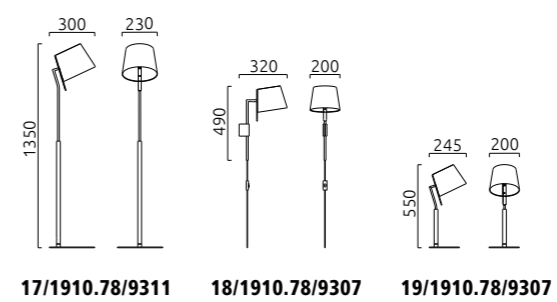

# LIGNEA

E27  IP20

mattschwarz - nußbaum  
 Schirm Chintz weiß  
 dreh- und schwenkbar  
 black mat - walnut  
 shade chintz white  
 rotatable and tiltable

1 x E27 max. 60 W

Leuchtmittel nicht im Lieferumfang  
 bulb not included