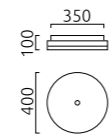

# YUMA

LED IP30

Opalglas mit klarem Dekorrand  
opal glass with clear decorative edge

9,4 W, 2700 K, 891 Lumen, CRI > 90  
**18/1442.08/5152**

21,8 W, 2700 K, 2080 Lumen, CRI > 90  
**15/1441.08/5149**

34,3 W, 2700 K, 3268 Lumen, CRI > 90  
**15/1440.08/5146**