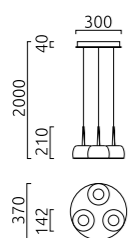

18 W, 2800 K, 1320 Lumen, CRI > 90
36/2002.04