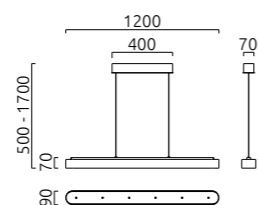

36 W, 2800 K, 4320 Lumen, CRI > 80

Schirm Chintz weiß / shade chintz white
16/1904.02/9296

Schirm Chintz mocca / shade chintz mocca
16/1904.02/9297

Schirm Chintz anthrazit / shade chintz anthracite
16/1904.02/9295