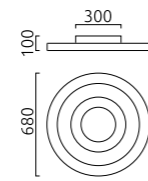

mattweiß
white mat

74 W, 2800 K, 9900 Lumen, CRI > 80

Schirm Chintz weiß / shade chintz white
25/2000.07/9324

Schirm Chintz anthrazit / shade chintz anthracite
25/2000.07/9325

Schirm Chintz mocca / shade chintz mocca
25/2000.07/9326

mattnickel
nickel mat

50 W, 2800 K, 6490 Lumen, CRI > 80

Schirm Chintz weiß / shade chintz white
16/2000.19/9324

Schirm Chintz anthrazit / shade chintz anthracite
16/2000.19/9325

Schirm Chintz mocca / shade chintz mocca
16/2000.19/9326