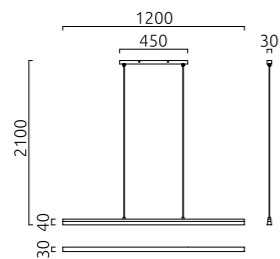

aluminium matt
Acrylglas satiniert
aluminium mat
acrylic glass satinised

30 W, 230 V, 2800 K, 2645 Lumen, CRI > 80
16/1722.26