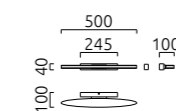

9 W, 2900 K, 650 Lumen, CRI > 90
18/1935.04