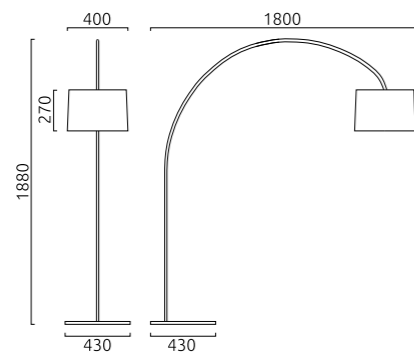

Schirm PVC
shade PVC

1 x E27, max. 100 W

weiß mit glattem Schirm
white with plain shade
17/1036.07

schwarz mit geriffeltem Schirm
black with ribbed shade
17/1036.22

Leuchtmittel nicht im Lieferumfang
bulb not included