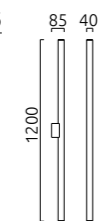

20 W, 2900 K, 1990 Lumen, CRI > 85
18/2023.22