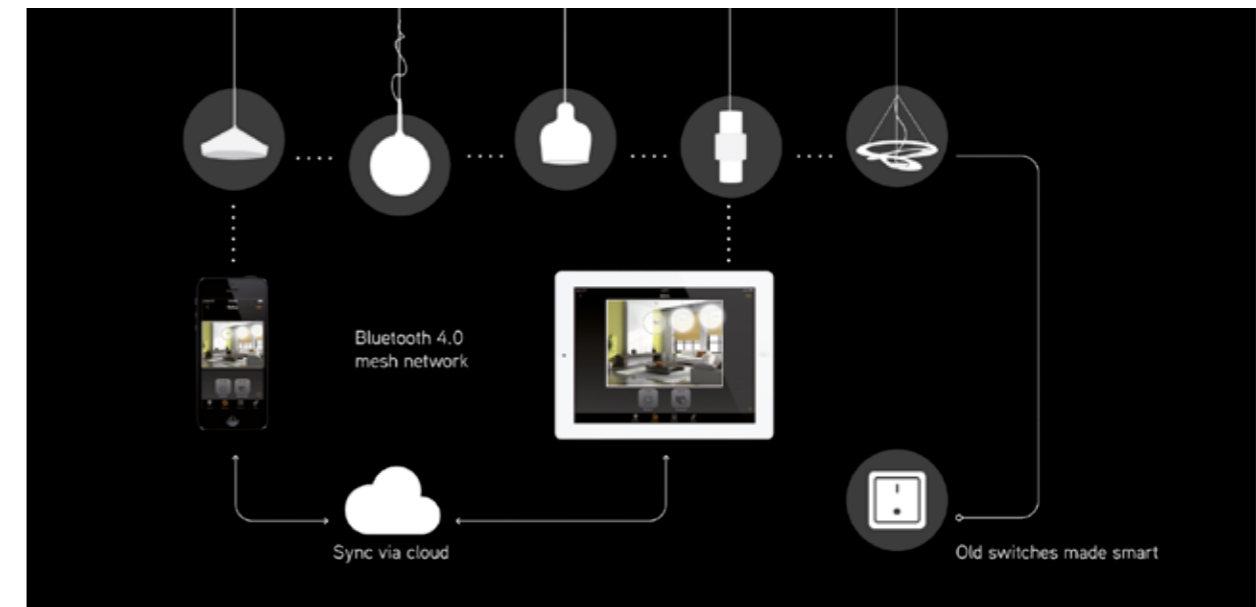

### Lichtsteuerung über Smartphone/Tablet-PC und Wandschalter

Alle mit diesem Symbol gekennzeichneten LED-Leuchten können optional mit einem CASAMBI Bluetooth-Modul ausgestattet werden. Die Leuchte kann dann mit der Casambi App für iOS und Android Geräte und/oder mit herkömmlichen Wandschaltern gesteuert werden. Die Casambi App ist kostenlos im Apple App Store und im Google Play Store erhältlich.

- Steuerung der Leuchte/n mit der App oder vorhandenem Wandschalter
- Dimmen der Leuchte/n
- Erstellen von Lichtszenen und Animationen
- Timerfunktion für zeitbasiertes an- und abschalten
- Netzwerkkonfiguration für mehrere Smartphones/Tablet-PC

### Lighting control with smartphone/tablet-PC and wall switch

All luminaires marked with this icon can be equipped with an additional CASAMBI Bluetooth-dimmer. The Luminaire can be controlled with Casambi App for iOS and Android devices, as well as with standard wall switches. The Casambi App is available free of charge from Apple App Store and Google Play Store.

- lighting control with App or existing wall switch
- dimming of luminaire/s
- creating of lighting scenes and animations
- turn on and off with timer function
- network configuration for several smartphones/Tablet-PC