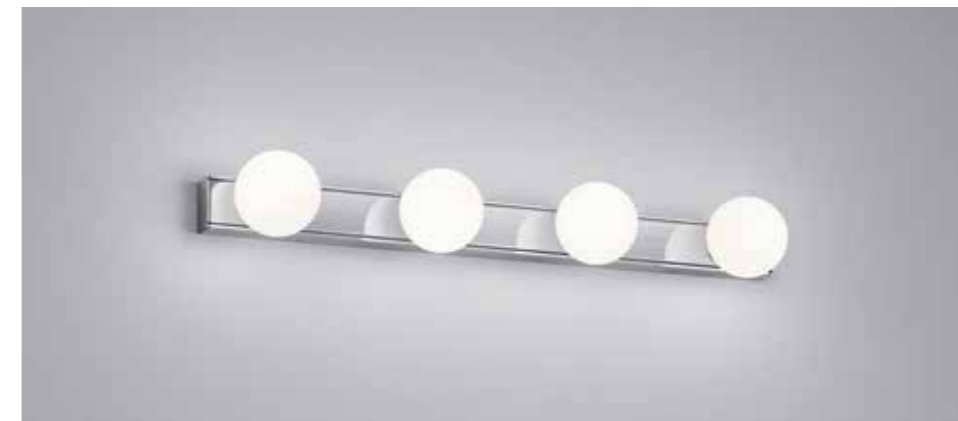

4 x 3 W, 2900 K, 910 Lumen, CRI > 80
48/2029.04

6 x 3 W, 2900 K, 1490 Lumen, CRI > 80
68/2029.04