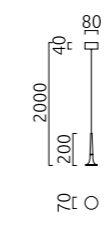

# FLUTE

LED Casambi ↑ IP20

chrom  
Acryldiffusor satiniert  
optional Glas klar oder grau

chrome  
acrylic diffuser satinised  
optional glass clear or grey

6 W, 2800 K, 440 Lumen, CRI > 90  
**16/2001.04**