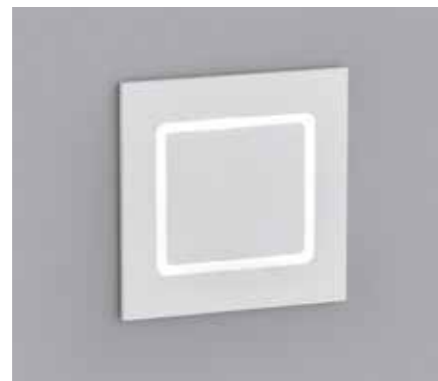

# SENT

LED IP54

mattweiß  
Lichtaustritt verstellbar  
white mat  
light beam adjustable

Aufbau / wall mounted

2 W, 3000 K, 315 Lumen, CRI > 80  
**18/2017.07**

Einbau / recessed mounted

2 W, 3000 K, 250 Lumen, CRI > 80  
**18/2016.07**