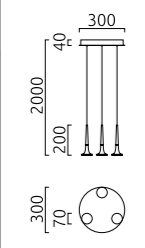

18 W, 2800 K, 1320 Lumen, CRI > 90
36/2001.04