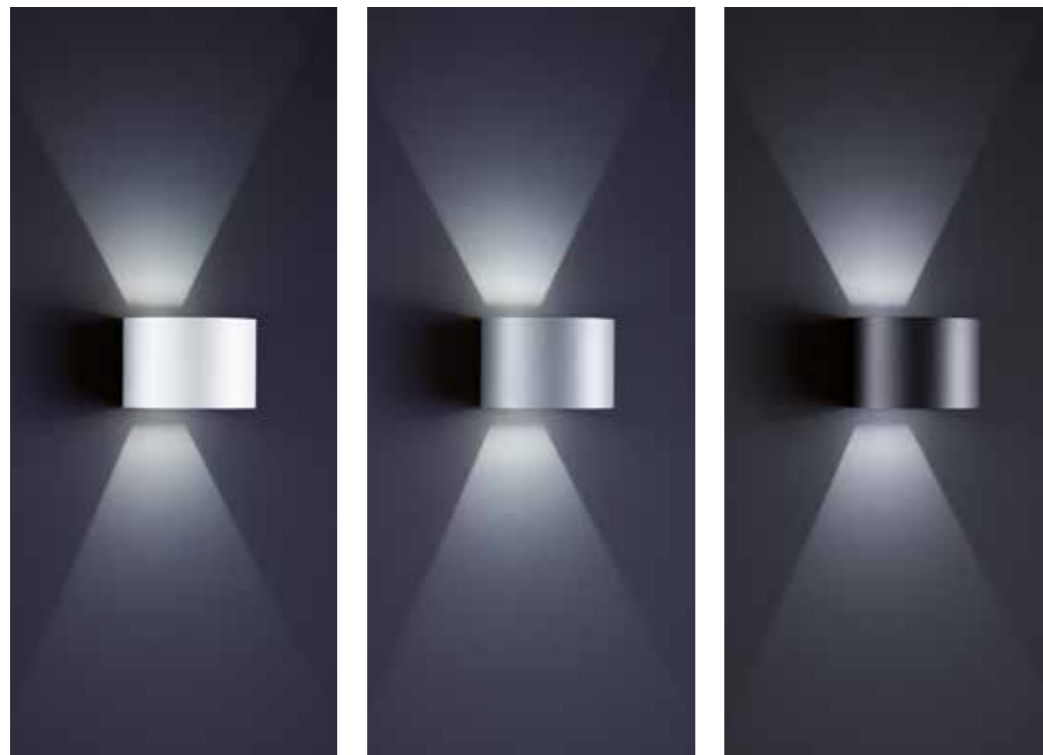

massiv aluminium
solid aluminium

2 x 3 W, 3000 K, 520 Lumen

mattweiß / white mat
A28342.07

silbergrau / silver grey
A28342.46

mattschwarz / black mat
A28342.93