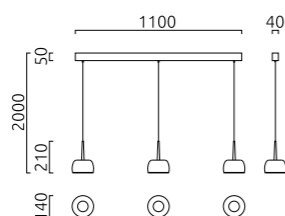

**5284** Glas klar  
**5285** Glas grau

6 W, 2800 K, 440 Lumen, CRI > 90  
**16/2001.04**

18 W, 2800 K, 1320 Lumen, CRI > 90  
**36/2001.04**

18 W, 2800 K, 1320 Lumen, CRI > 90  
**36/2002.04**