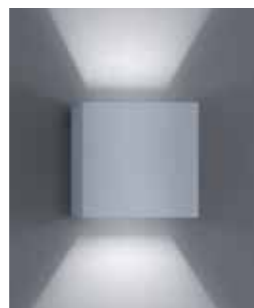

blattgold / gold leaf
A28242.09

blattsilber / silver leaf
A28242.12

mattweiß / white mat
A28242.07

mattnickel eloxiert / nickel mat anodised
A28242.18

silbergrau / silver grey
A28242.46

graphit / graphite
A28242.73

mattschwarz / black mat
A28242.93