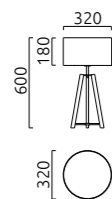

# CERTO

E27  IP20

mattschwarz - chrom  
black mat - chrome

1 x E27 max. 40 W

Schirm Chintz weiß / shade chintz white  
**19/1949.34/9313**

Schirm Chintz anthrazit / shade chintz anthracite  
**19/1949.34/9314**