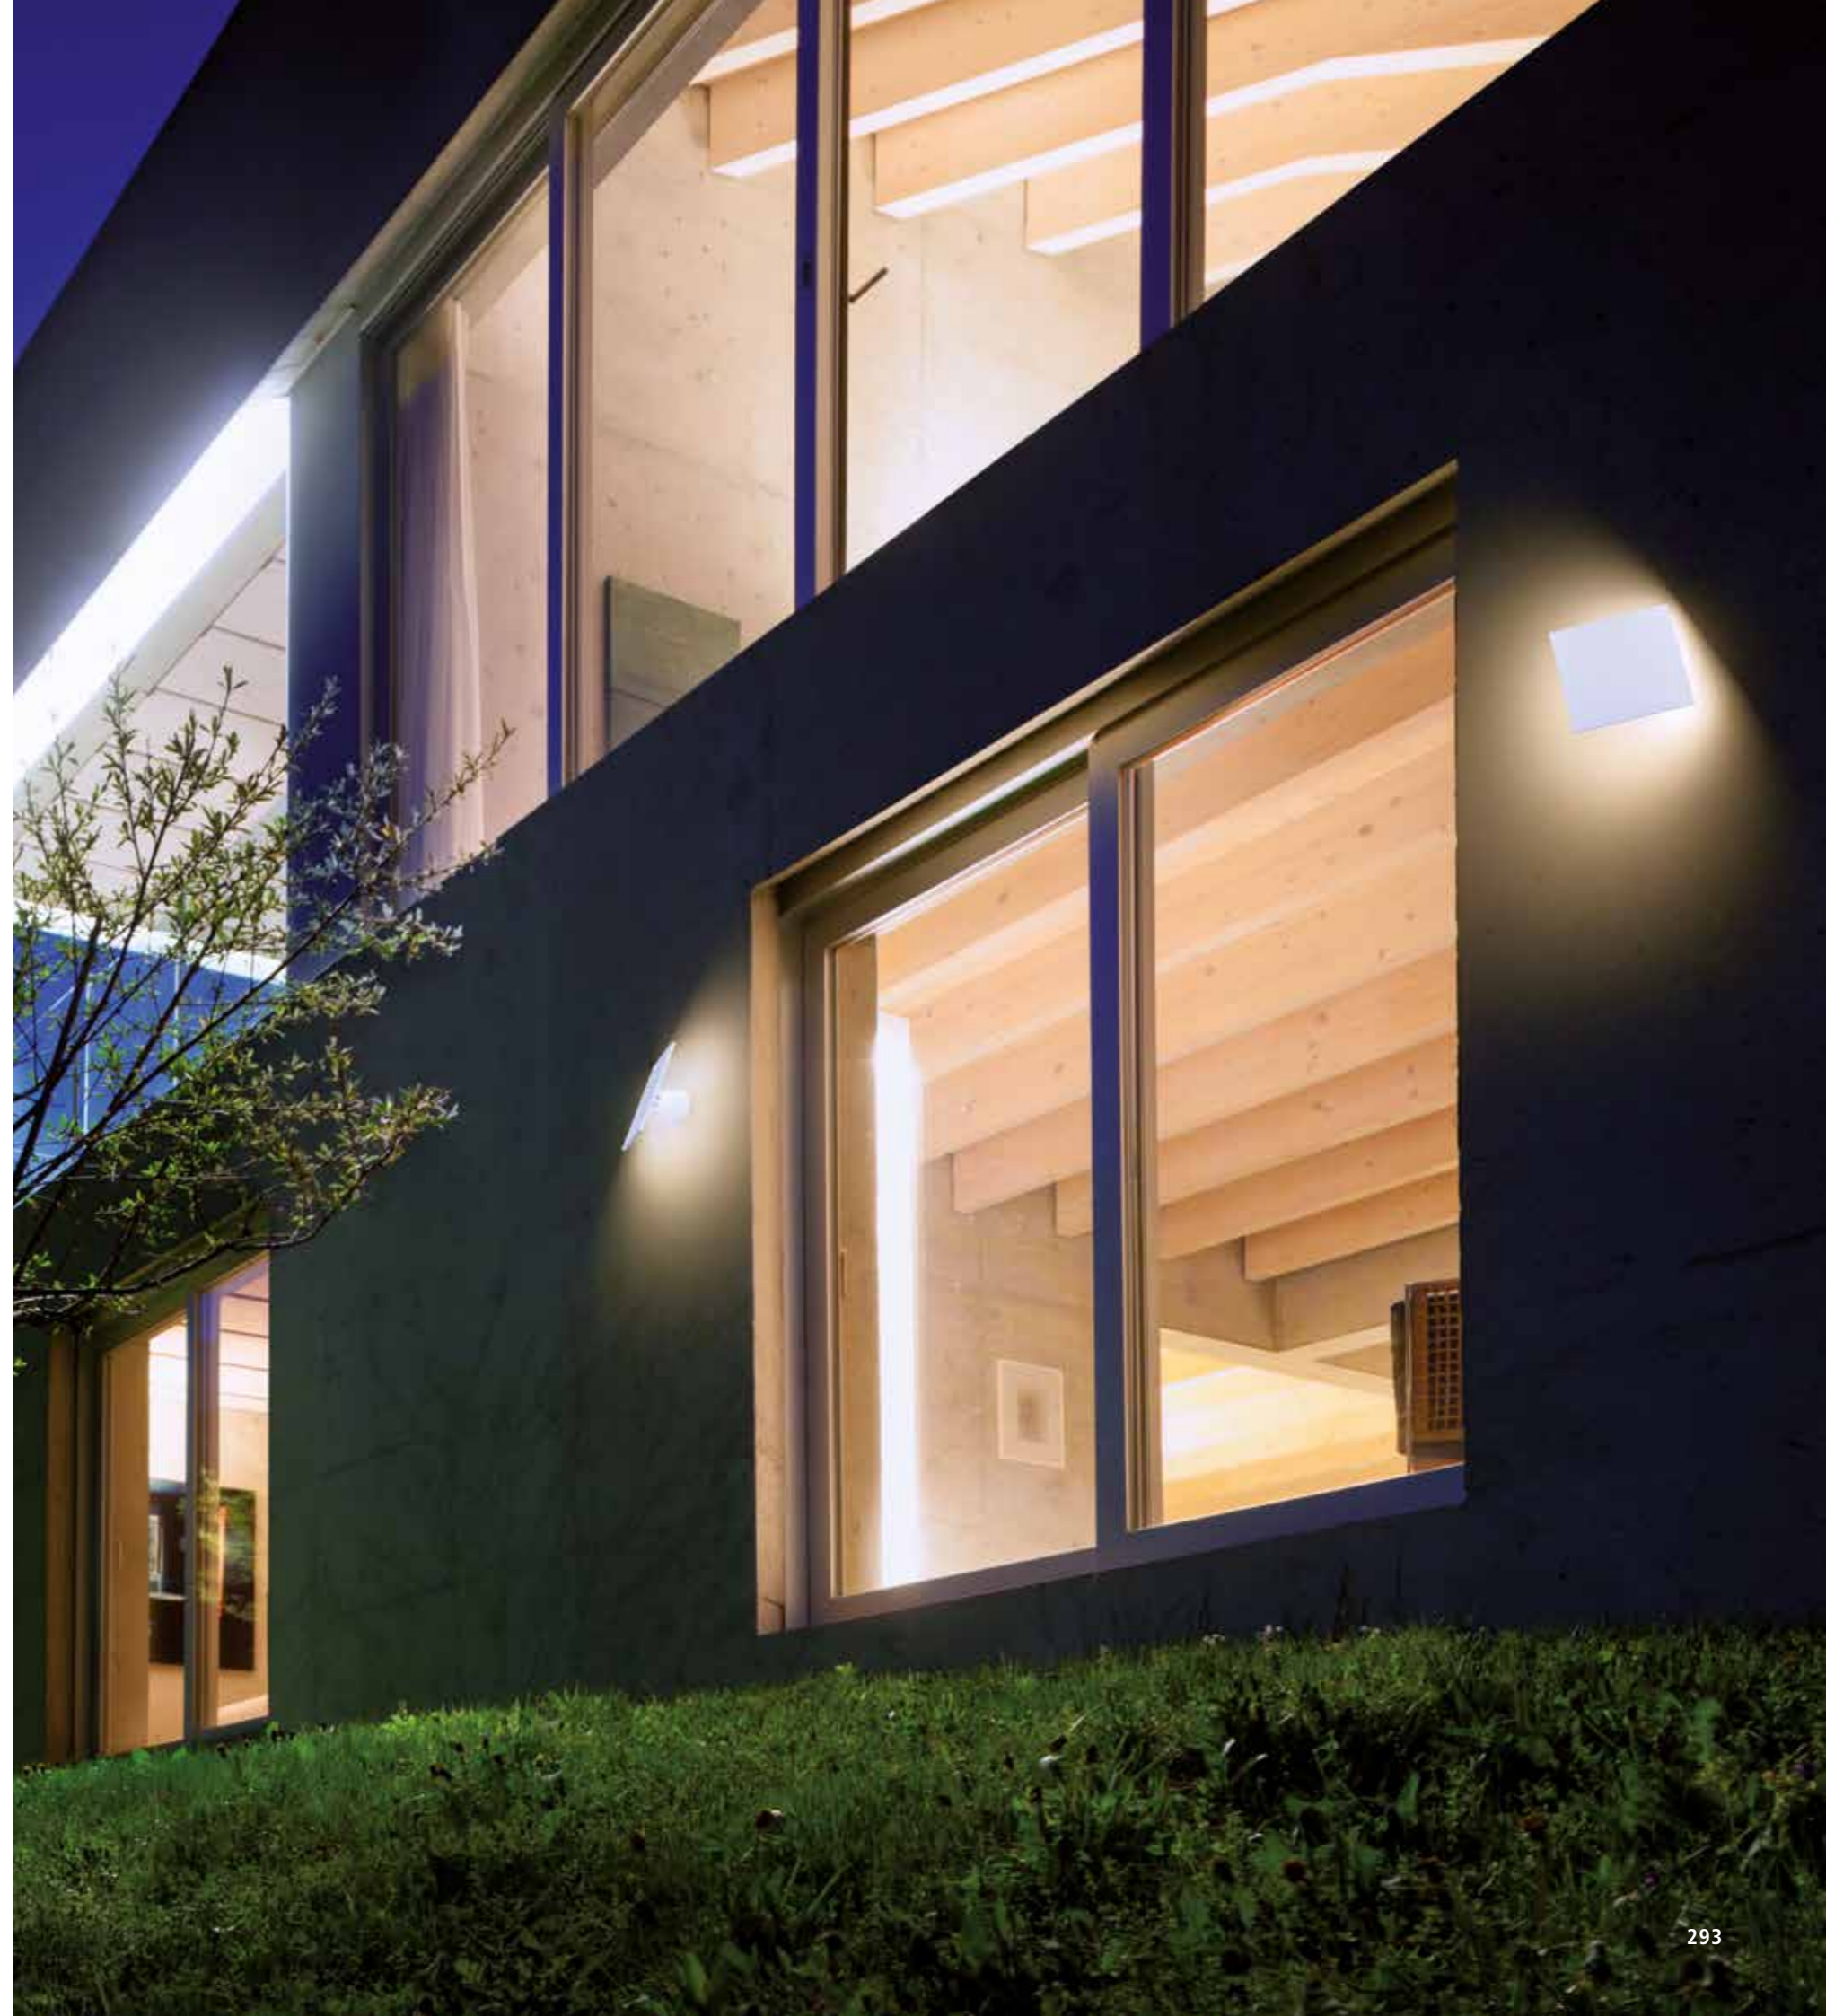

# META

LED IP54

massiv aluminium  
drehbar  
solid aluminium  
rotatable

7 W, 3000 K, 770 Lumen

mattweiß / white mat  
**A18809.07**

graphit / graphite  
**A18809.93**

85 200  
70 D 