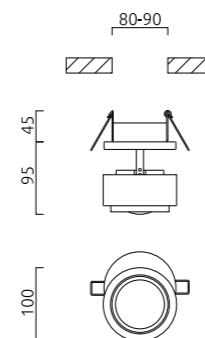

# GOTO

Glaslinse klar  
dreh- und kipubar  
glass lens clear  
rotatable and tiltable

7 W, 2700 K, 580 Lumen, CRI > 90

mattweiß / white mat

15/2013.07

mattschwarz / black mat

15/2013.22

70  
120  
©