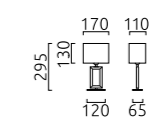

1 x E27, max. 60 W
19/1139.10