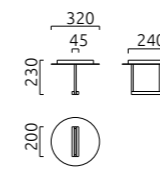

mattweiß - chrom
Acryldiffusor satiniert
white mat - chrome
acrylic diffuser satinised

12,5 W, 3000 K, 1500 Lumen, CRI > 80
25/1724.84