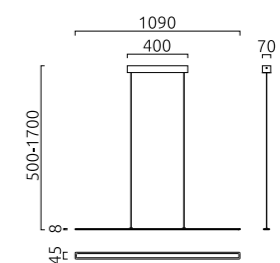

# SALLY

LED    IP20

mattnickel - chrom  
Glas satiniert  
nickel mat - chrome  
glass satinised

2 x 10 W, 2800 K, 1600 Lumen, CRI > 80  
**26/1641.27/5210**