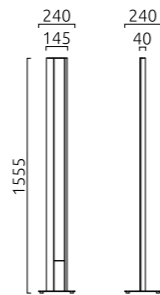

# KURVO

LED  IP30

mattnickel eloxiert - chrom  
Acryldiffusor satiniert  
nickel mat anodised - chrome  
acrylic diffuser satinised

2 x 9,4 W, 2800 K, 1630 Lumen, CRI > 80  
**29/1502.19**

1 x 28,2 W + 1 x 25,4 W, 2800 K, 4650 Lumen, CRI > 80  
**27/1502.19**