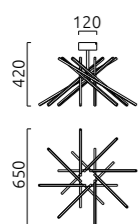

# STAY

LED   IP20

30 W, 2800 K, 3600 Lumen, CRI > 90

mattweiß / white mat  
**165/1903.07**

aluminium matt / aluminium mat  
**165/1903.26**