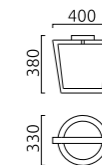

Textilschirm weiß / fabric shade white
15/2043.22

Textilschirm schwarz / fabric shade black
15/2042.22