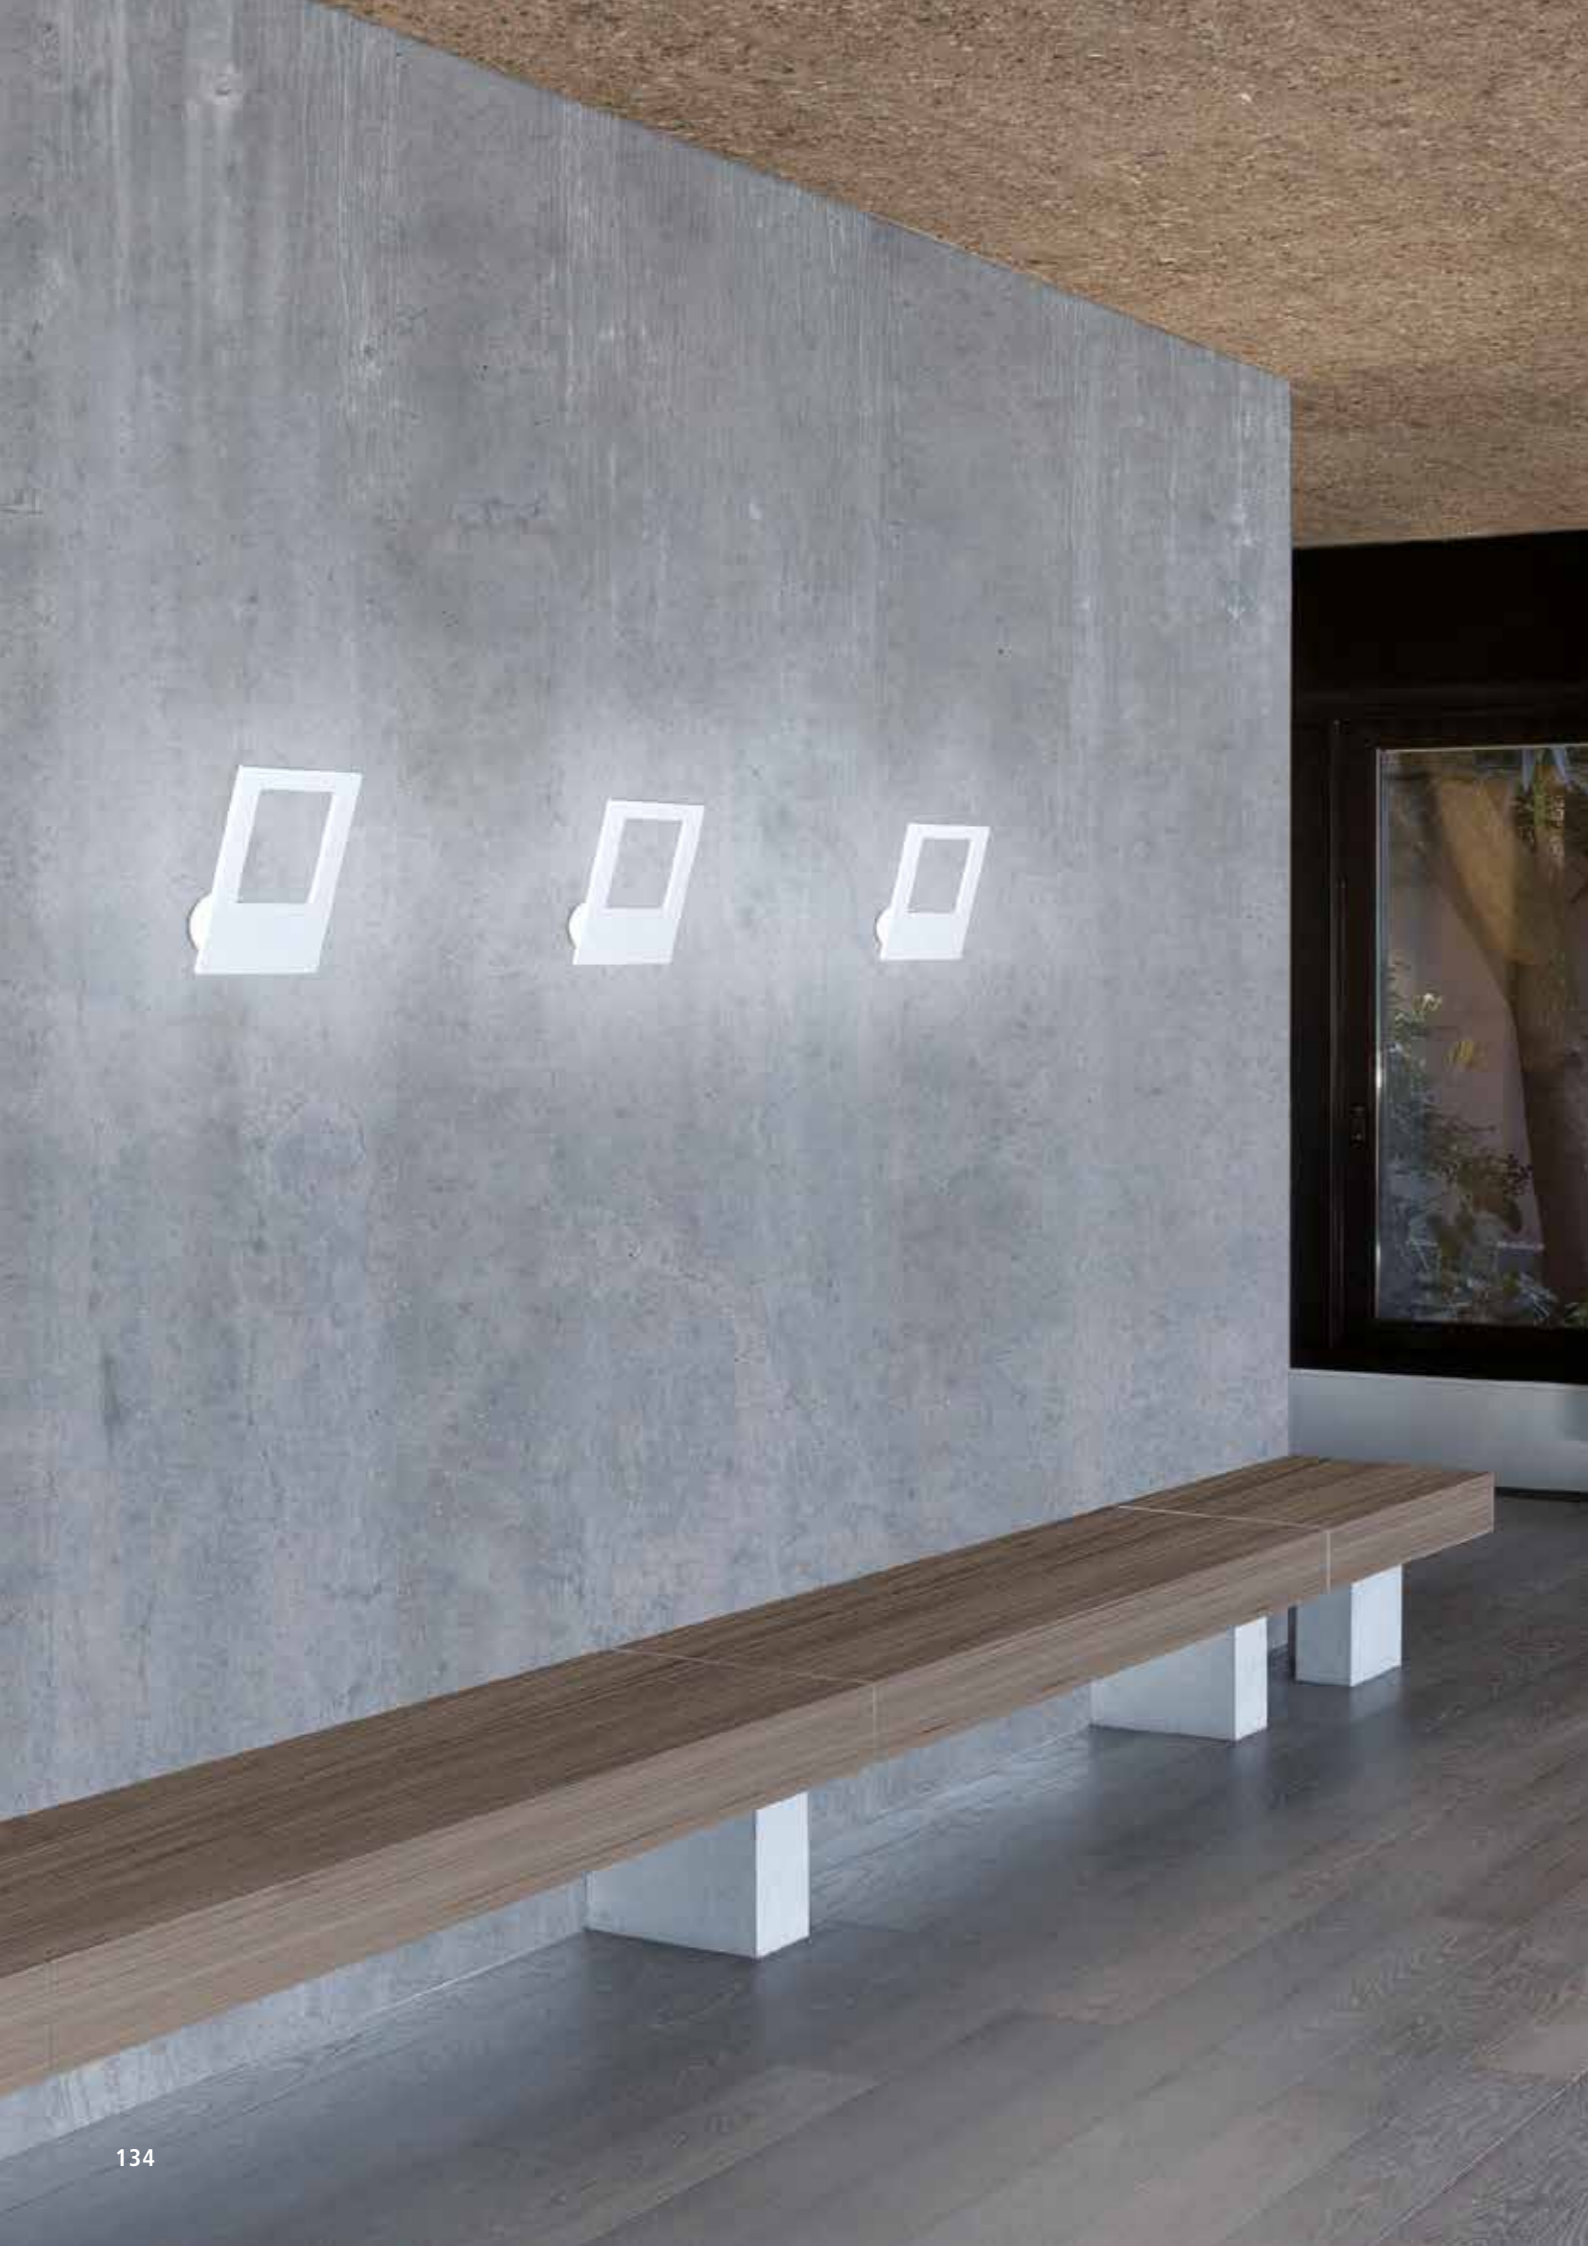

NURO

LED IP40

mattweiß
white mat

15 W, 3000 K, 1420 Lumen, CRI > 80

18/1718.07

125 200
195

18/1720.07

125 145
195