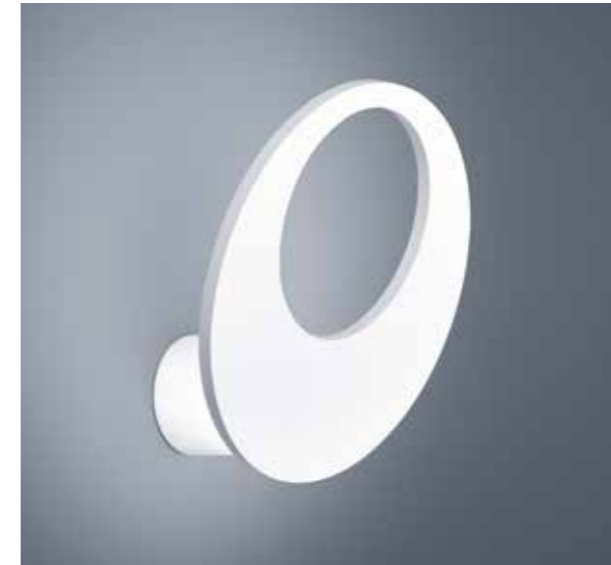

NURO

LED IP40

mattweiß
white mat

15 W, 3000 K, 1420 Lumen, CRI > 80

18/1718.07

125 200
195