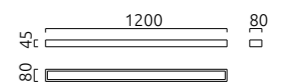

30 W, 230 V, 2900 K, 1800 Lumen, CRI > 90
18/1828.04