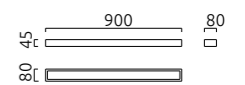

24 W, 230 V, 2900 K, 1410 Lumen, CRI > 90
18/1827.04