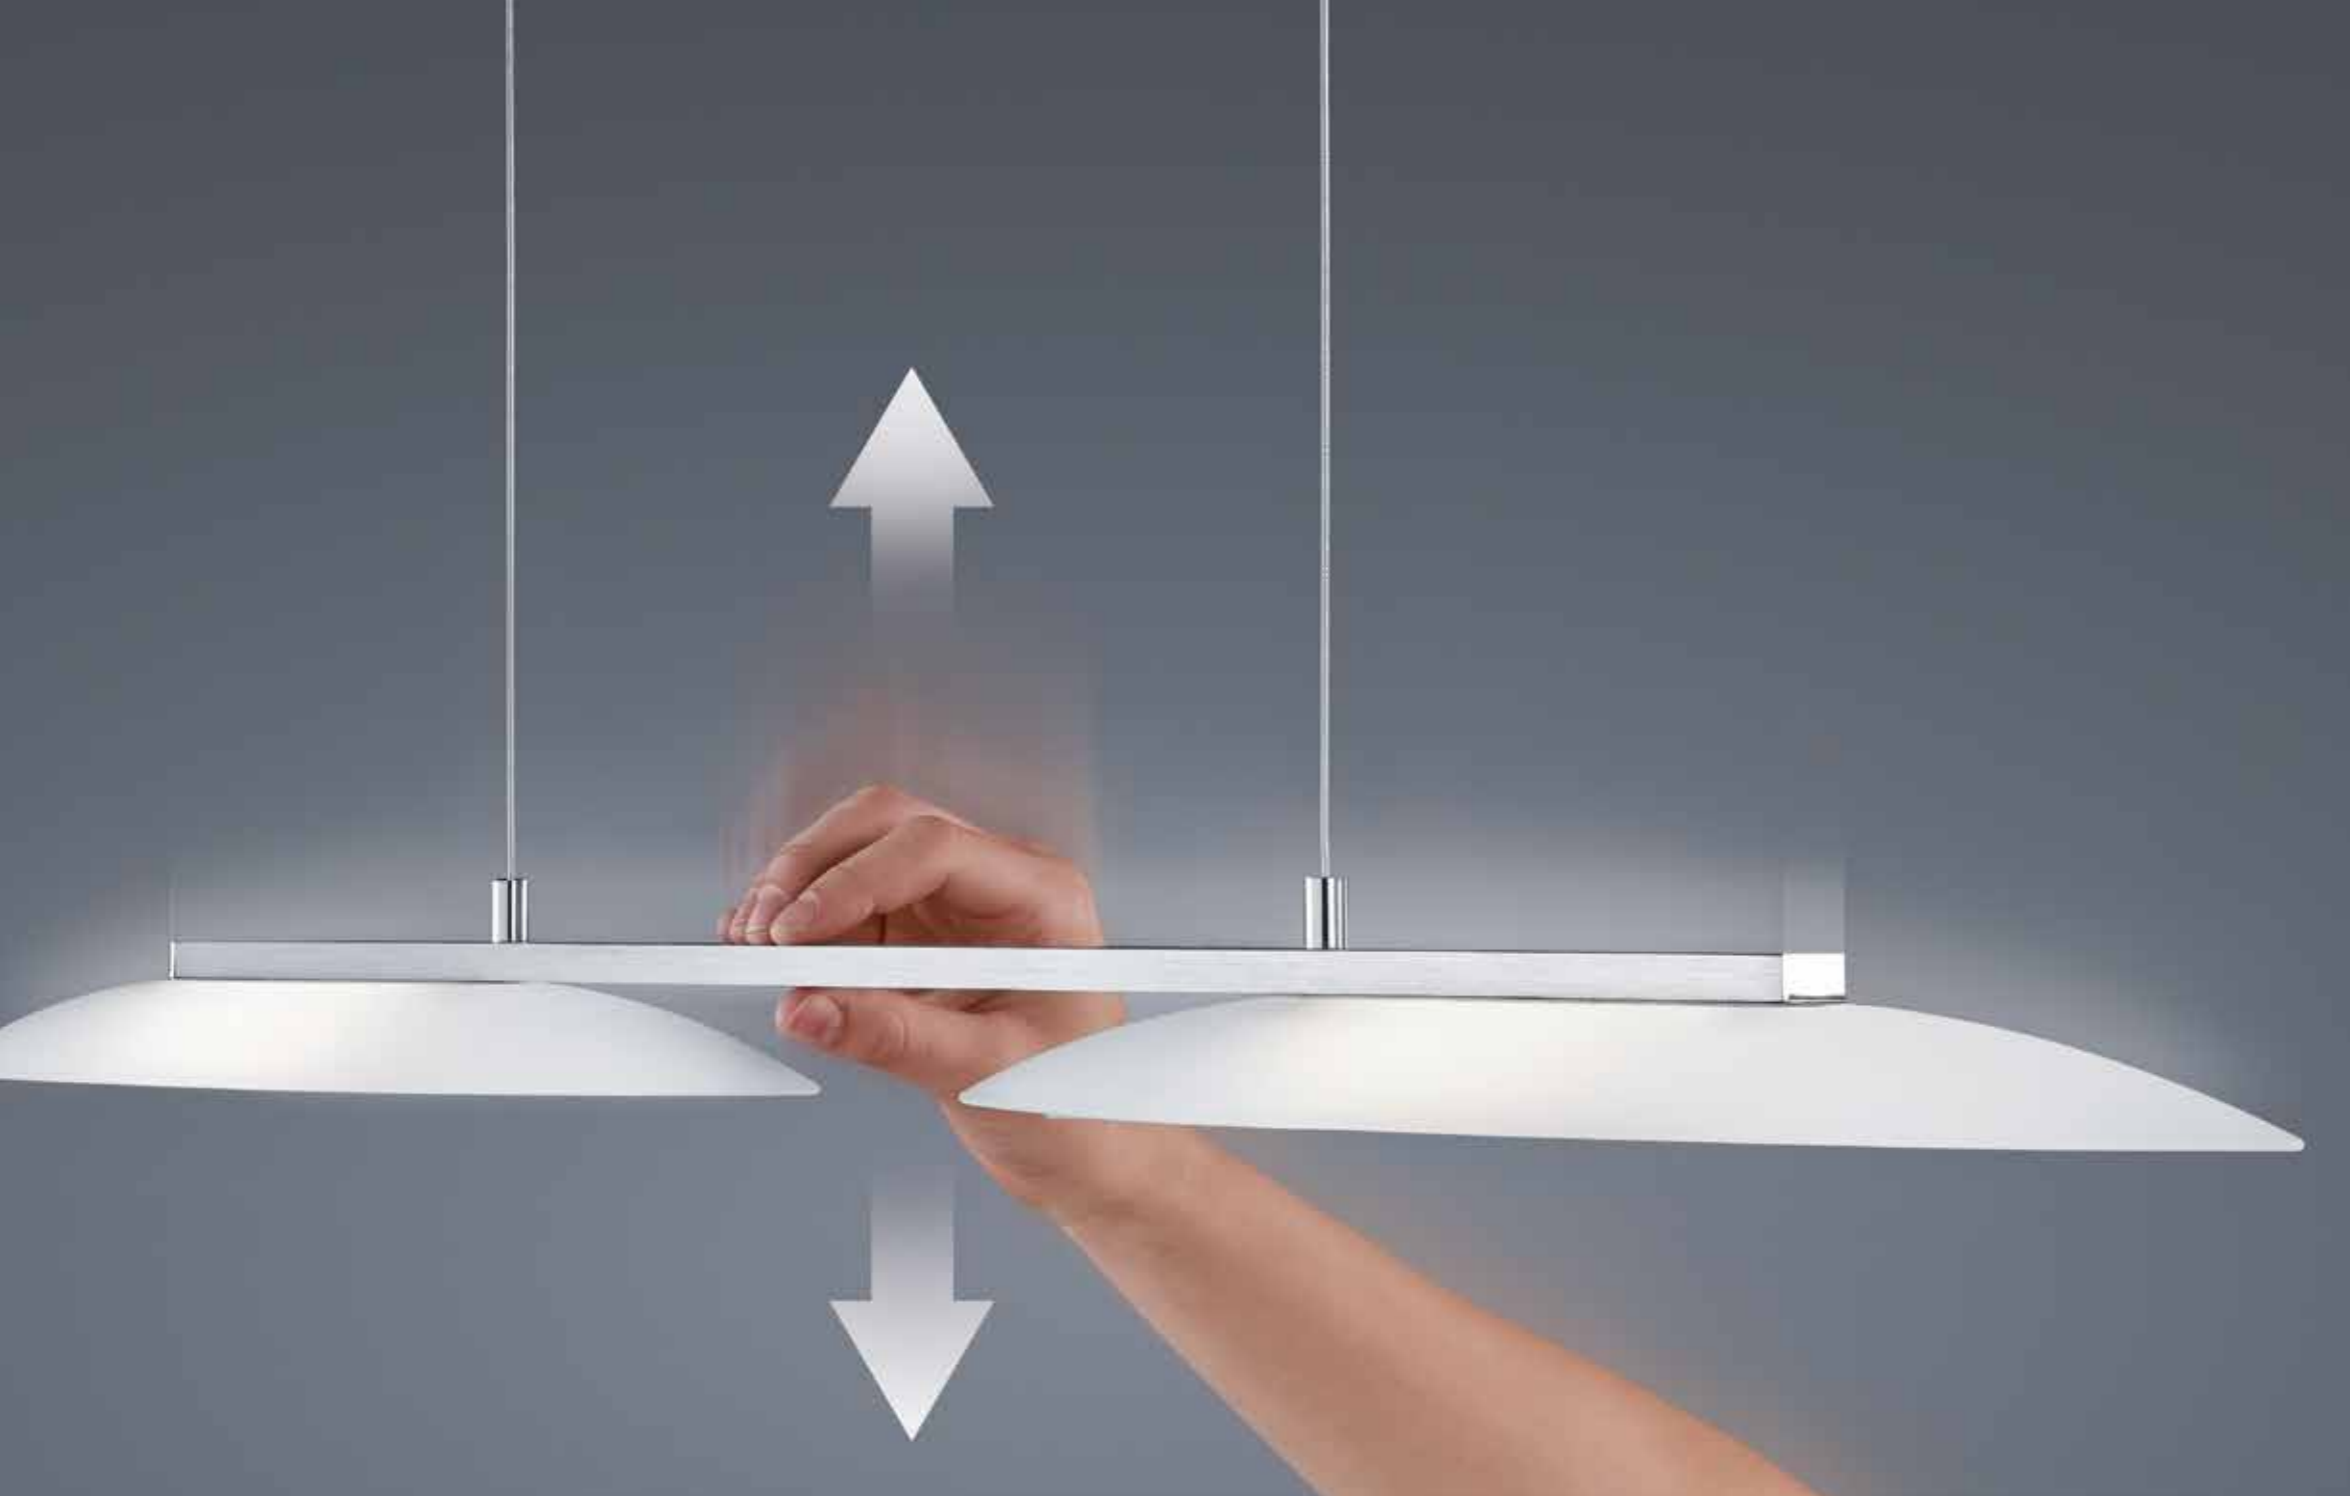

#### Die unsichtbare Höhenverstellung exklusiv von Helestra

- intuitives Verschieben der Leuchte auf gewünschte Höhe ohne Gegengewicht
- geeignet für unterschiedlichste Raumhöhen durch extra großen Verstellbereich von ca. 500-1700 mm
- kein Kürzen überstehender Leitungen bei niedrigen Raumhöhen durch automatische Kabelaufnahme im Gehäuse
- ideal an schrägen Decken durch unabhängige Verstellung beider Kabel
- einfache und schnelle Montage der Gehäuseabdeckung mit Magnetbefestigungen ohne sichtbaren Schrauben
- werkzeuglose Einstellung des Zugwiderstands