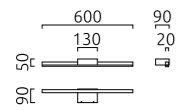

16,8 W, 3000 K, 1620 Lumen, CRI > 80
18/1548.26