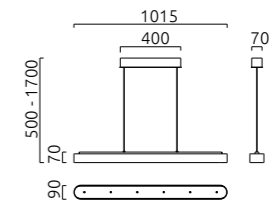

30 W, 2800 K, 3300 Lumen, CRI > 80

Schirm Chintz weiß / shade chintz white
16/1704.19/9256

Schirm Chintz mocca / shade chintz mocca
16/1704.19/9257

Schirm Chintz anthrazit / shade chintz anthracite
16/1704.19/9255