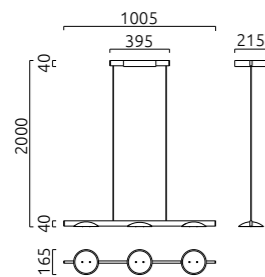

# POLE

LED   IP20

Glas satiniert  
glass satinised

3 x 9 W, 2700 K, 4095 Lumen, CRI > 90  
mattnickel eloxiert / nickel mat anodised  
**36/1901.18**  
mattschwarz eloxiert / black mat anodised  
**36/1901.22**