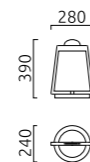

UKA

IP20 E27

mattschwarz
black mat

1 x E27 max. 60 W

Leuchtmittel nicht im Lieferumfang
bulb not included

Textilschirm weiß / fabric shade white
19/2043.22

Textilschirm schwarz / fabric shade black
19/2042.22