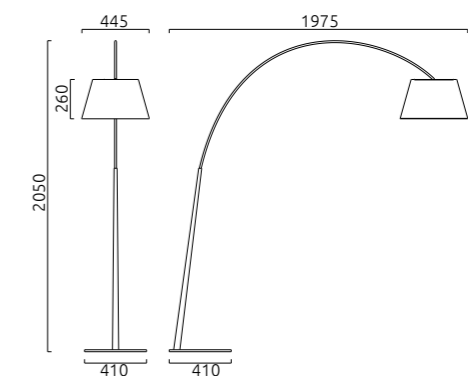

# NALA

E27  IP20

mattnickel - chrom  
nickel mat - chrome

1 x E27, max. 100 W

Schirm Chintz weiß / shade chintz white  
**17/1845.27/9276**

Schirm Chintz anthrazit / shade chintz anthracite  
**17/1845.27/9283**