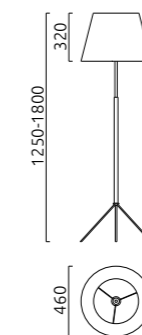

# CERTO

E27   IP20

mattnickel - chrom  
mit Zugschalter  
nickel mat - chrome  
incl. cord operated switch

1 x E27, max. 100 W

Schirm Chintz weiß / shade chintz white  
**17/1841.27/9274**

Schirm Chintz anthrazit / shade chintz anthracite  
**17/1841.27/9275**