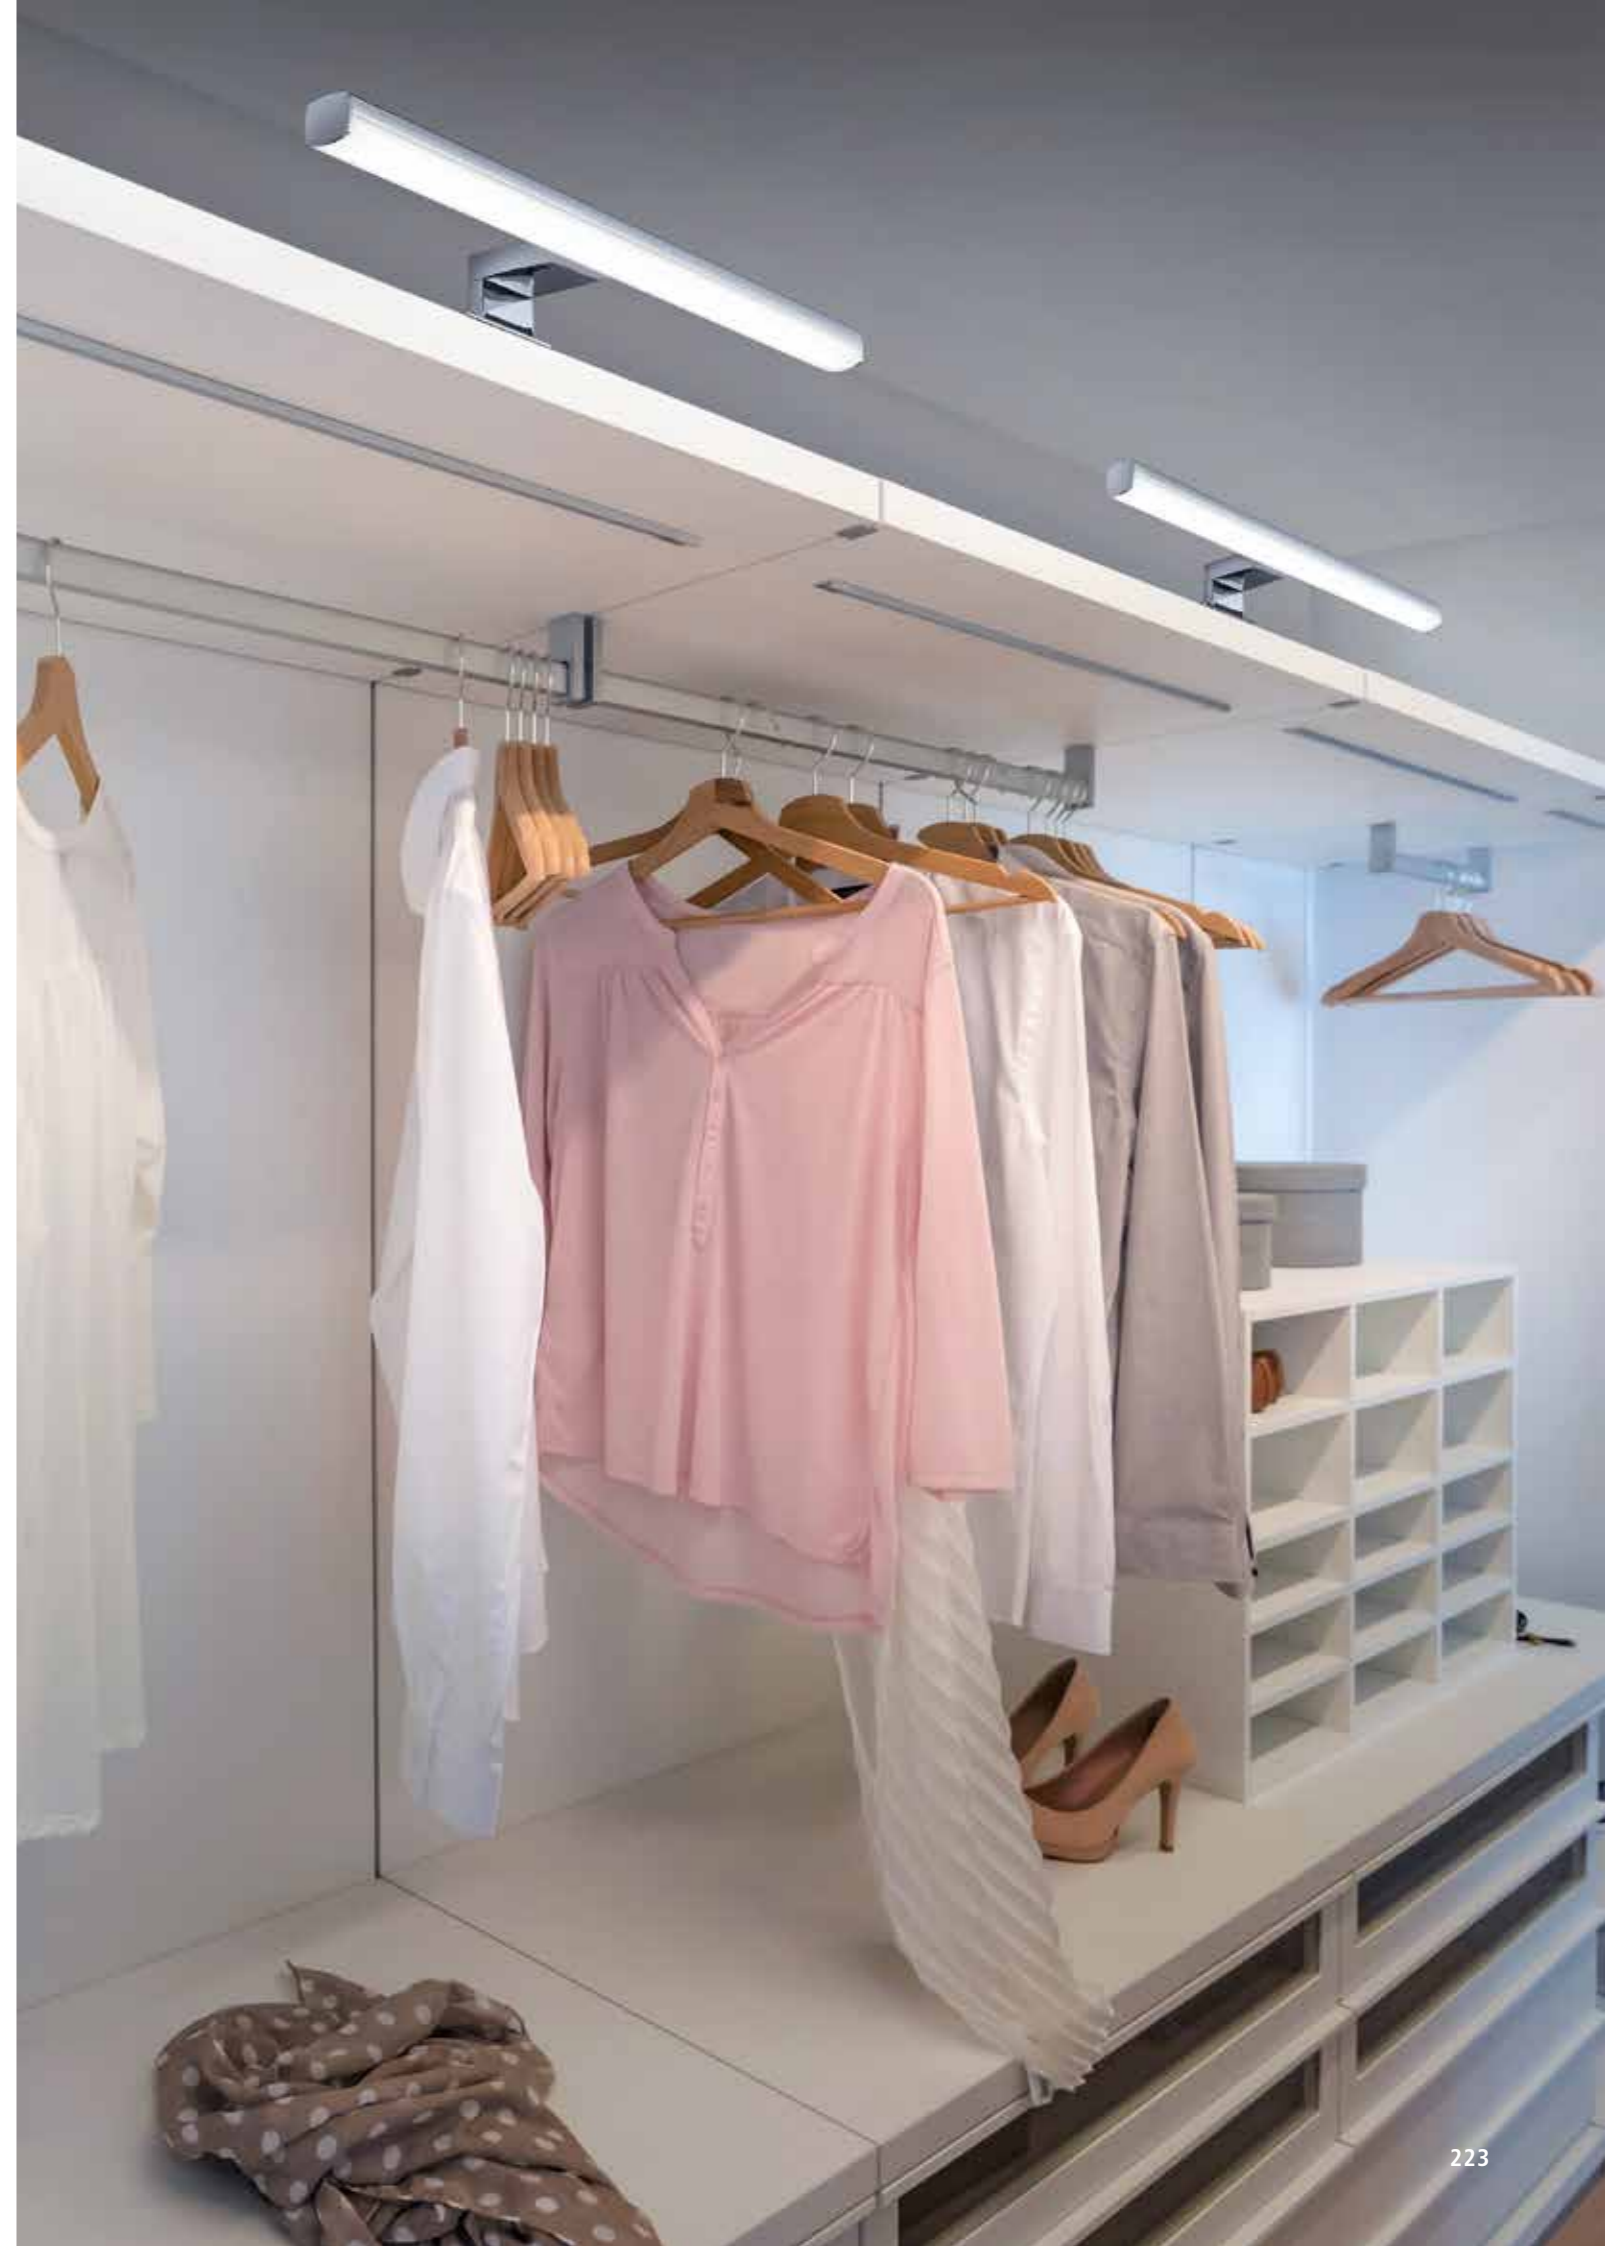

8 W, 680 Lumen, CRI > 80  
**18/1815.04**

12 W, 1020 Lumen, CRI > 80  
**18/1816.04**

15 W, 1290 Lumen, CRI > 80  
**18/1817.04**

inkl. Zubehör für Wand-, Spiegel- oder Möbelmontage  
incl. fixing for wall, mirror or surface mounting