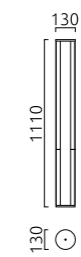

PIER

LED IP55

massiv aluminium
graphit
Acryldiffusor satiniert
solid aluminium
graphite
acrylic diffuser satinised

3 x 14 W, 3000 K, 6510 Lumen
A39500.93