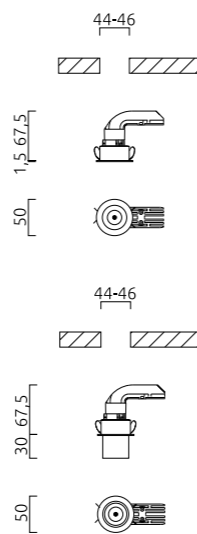

## Rund / round

	Reflektor / reflector	
<b>15/2060.07-07/27</b>	weiß / white	8 W, 2700 K, 460 Lumen, CRI > 90
<b>15/2060.07-22/27</b>	schwarz / black	8 W, 2700 K, 460 Lumen, CRI > 90
<b>15/2060.07-07/30</b>	weiß / white	8 W, 3000 K, 480 Lumen, CRI > 90
<b>15/2060.07-22/30</b>	schwarz / black	8 W, 3000 K, 480 Lumen, CRI > 90
<b>15/2060.07-07/40</b>	weiß / white	8 W, 4000 K, 550 Lumen, CRI > 90
<b>15/2060.07-22/40</b>	schwarz / black	8 W, 4000 K, 550 Lumen, CRI > 90
<b>15/2061.07/27</b>	Acryl / acrylic	8 W, 2700 K, 450 Lumen, CRI > 90
<b>15/2061.07/30</b>	Acryl / acrylic	8 W, 3000 K, 460 Lumen, CRI > 90
<b>15/2061.07/40</b>	Acryl / acrylic	8 W, 4000 K, 500 Lumen, CRI > 90