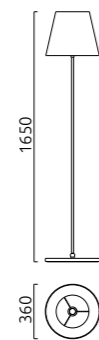

# VAL

E27  IP20

mattnickel  
dreh- und kippbar  
nickel mat  
rotatable and tiltable

1 x E27 max. 100 W

Schirm Chintz weiß / shade chintz white  
**17/1913.06/9302**

Schirm Chintz anthrazit / shade chintz anthracite  
**17/1913.06/9303**