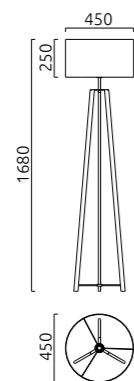

# CERTO

E27  IP20

mattschwarz - chrom  
black mat - chrome

1 x E27, max. 100 W

Schirm Chintz weiß / shade chintz white  
**17/1849.34/9290**

Schirm Chintz anthrazit / shade chintz anthracite  
**17/1849.34/9289**