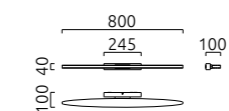

12 W, 2900 K, 850 Lumen, CRI > 90
18/1936.04