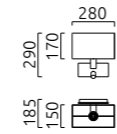

chrom
Schirm Chintz weiß
chrome
shade chintz white

1 x E27, max 60 W
3 W, 2800 K, 260 Lumen, CRI > 80

28/1840.04/9270