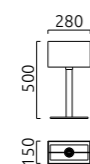

19/1840.04/9270