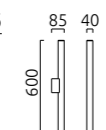

12 W, 2900 K, 1130 Lumen, CRI > 85
18/2021.22