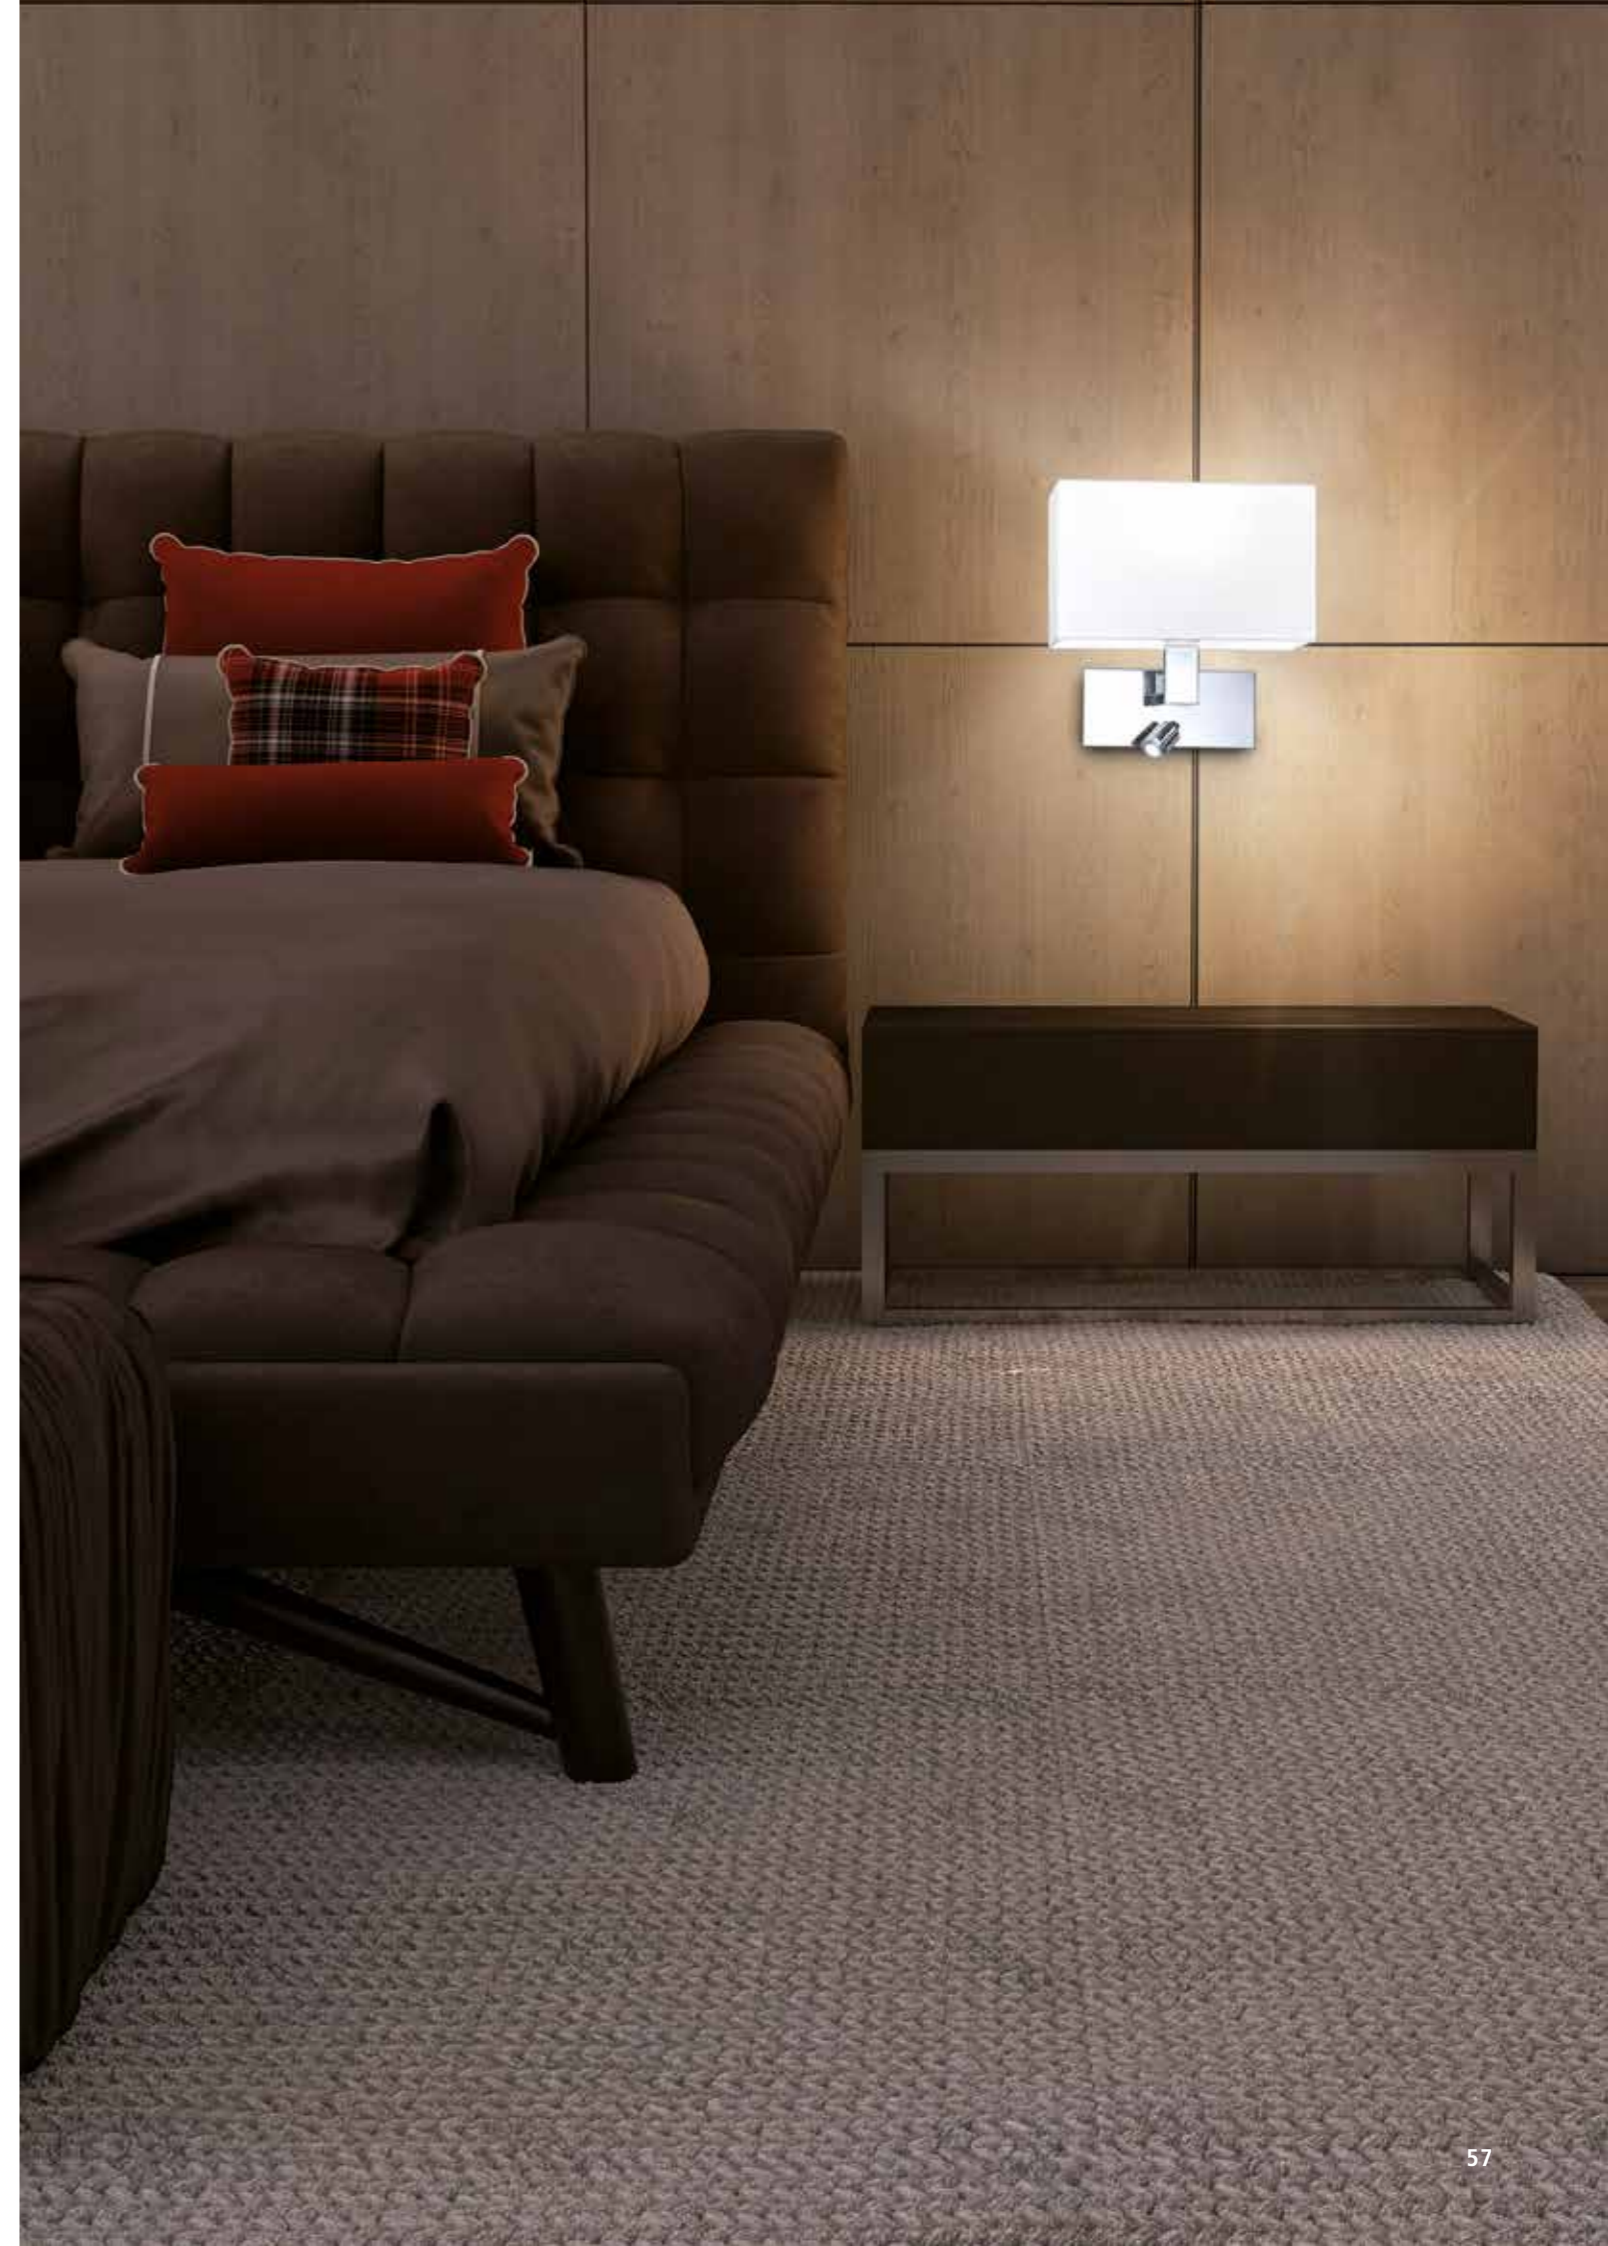

# RENA

LED E27  IP20

chrom  
Schirm Chintz weiß  
chrome  
shade chintz white

1 x E27, max 60 W  
3 W, 2800 K, 260 Lumen, CRI > 80

**28/1840.04/9270**

**28/1840.04/9271**