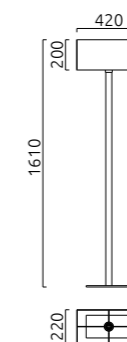

RENA

E27 IP20

chrom
Schirm Chintz weiß
chrome
shade chintz white
1 x E27, max 60 W

Leuchtmittel nicht im Lieferumfang
bulb not included