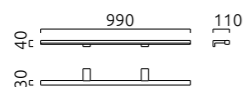

15 W, 1290 Lumen, CRI > 80
18/1817.04