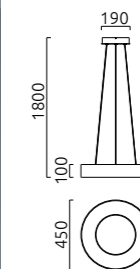

Schirm Chintz weiß / shade chintz white
16/1800.19/9277

Schirm Chintz mocca / shade chintz mocca
16/1800.19/9278

Schirm Chintz anthrazit / shade chintz anthracite
16/1800.19/9281