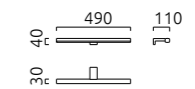

8 W, 680 Lumen, CRI > 80
18/1815.04