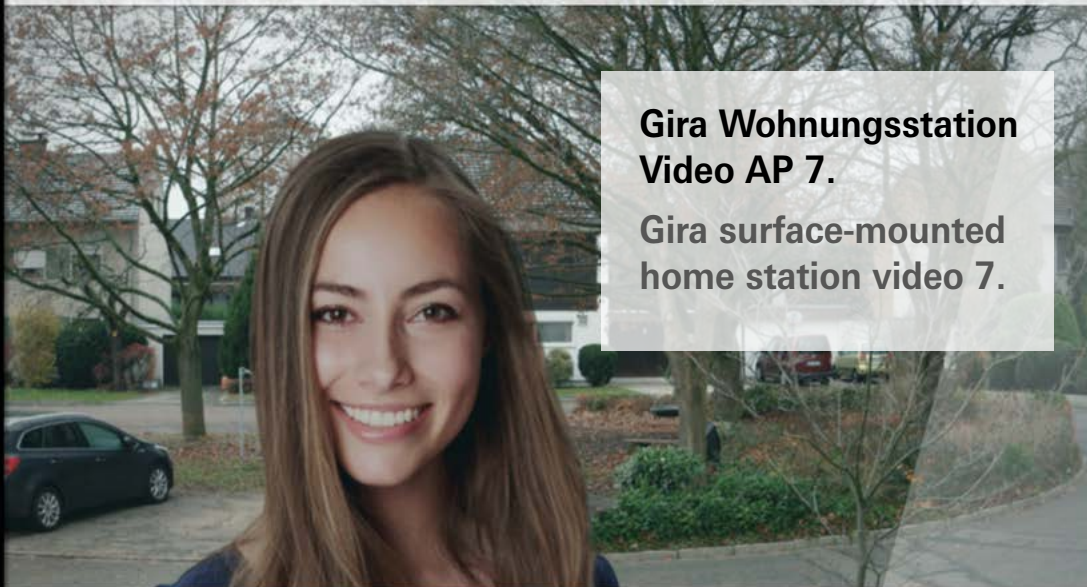

Türruf angenommen

**Gira Wohnungsstation
Video AP 7.**

**Gira surface-mounted
home station video 7.**

GIRA

Sehen. Sprechen. Vertrauen.

Die neue Gira Wohnungsstation Video AP 7 – das ist Komfort und Sicherheit in puristischem Design. Das 7 Zoll (17,78 cm) große hochauflösende TFT-Touchdisplay bietet mit seiner homogenen Glasfront nicht nur eine hochwertig elegante Optik. Sondern auch ein großes Sichtfeld mit hervorragender Bildqualität – selbst bei seitlichem Betrachtungswinkel. Ob Neubau, Umbau oder Nachrüstung: Die Gira Wohnungsstation Video AP 7 kann formschön und funktional an der Wand montiert oder mit dem Standfuß auf einem Möbelstück platziert werden.

See. Talk. Trust.

The new Gira surface-mounted home station video 7 – convenience and security with a puristic design. The 7-inch (17.78 cm) high-resolution TFT touch display is not only extremely elegant in appearance with its homogeneous glass front, but also features a wide field of vision delivering excellent image quality – even when viewed at an angle. Whether for a new build, a conversion or retrofit: The Gira surface-mounted home station video 7 can be mounted on the wall or placed on any piece of furniture with its base to create both a stylish and functional feature.