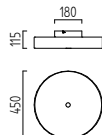

Schirm Chintz weiß / shade chintz white
15/1745.19/9258

Schirm Chintz mocca / shade chintz mocca
15/1745.19/9259