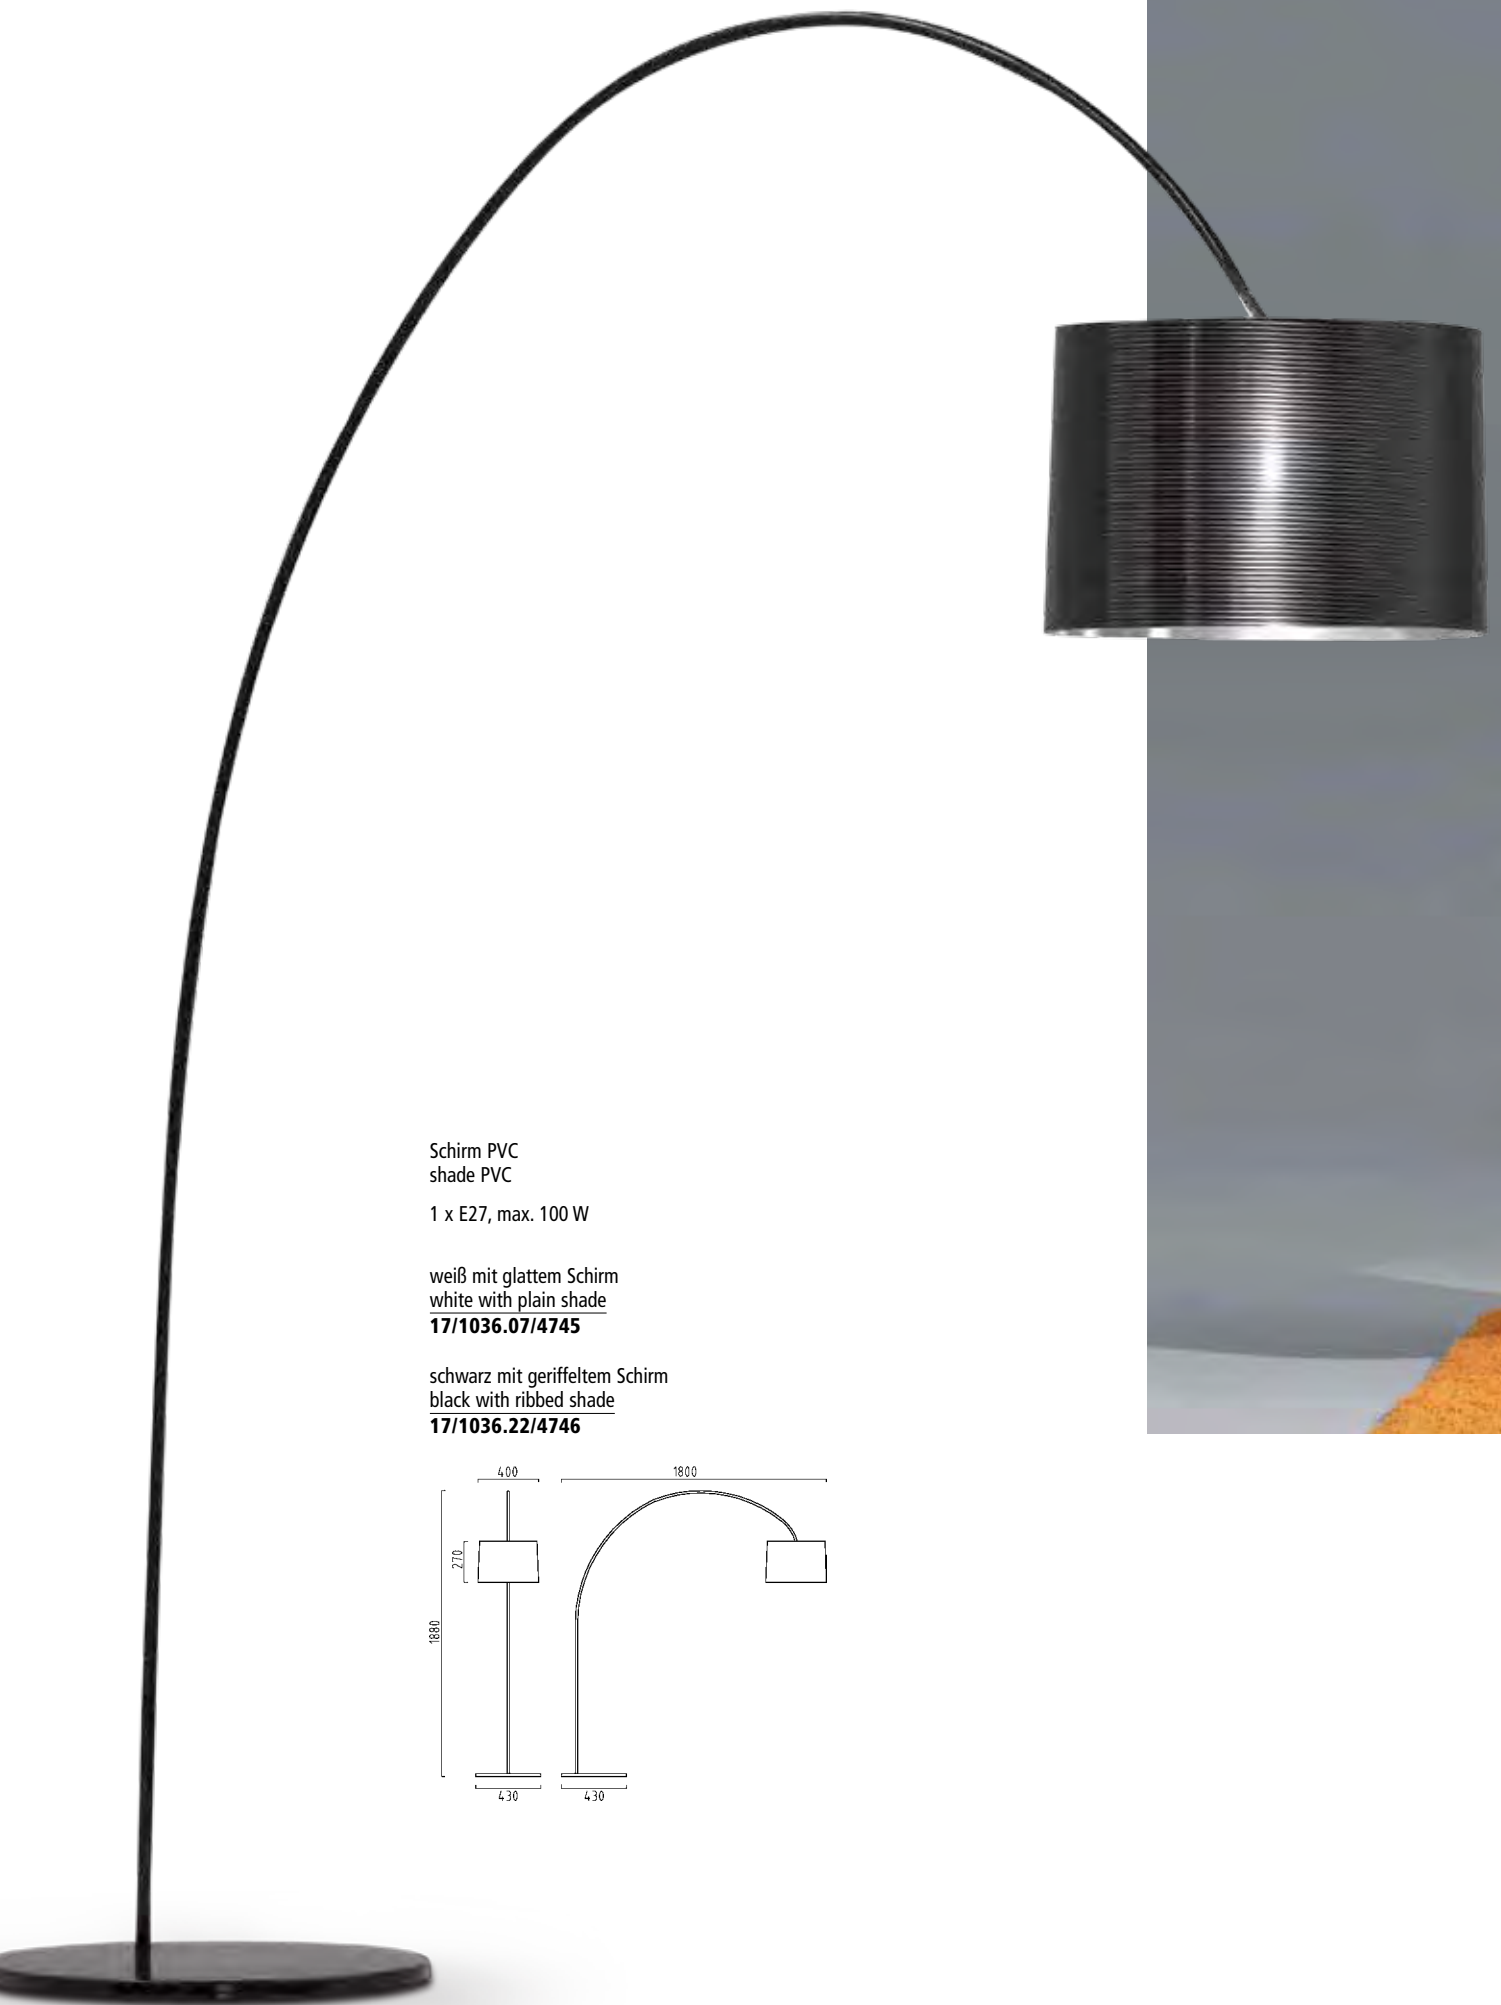

Schirm PVC
shade PVC

1 x E27, max. 100 W

weiß mit glattem Schirm
white with plain shade
17/1036.07/4745

schwarz mit geriffeltem Schirm
black with ribbed shade
17/1036.22/4746