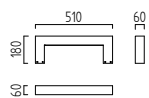

massiv aluminium
solid aluminium

8,4 W, ca. 3000 K, 940 Lumen

Farbe mattweiß / colour white mat
A19701.07

Farbe graphit / colour graphite
A19701.93