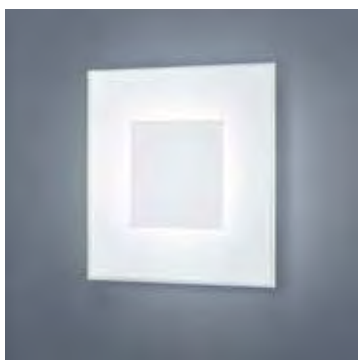

VADA

LED IP40

Acrylglas teilsatiniert
acrylic glass partially satinised

9,5 W, ca. 2900 K, 720 Lumen

mattnickel / nickel mat

15/1728.06

mattweiß / white mat

15/1728.07

19,5 W, ca. 2900 K, 1480 Lumen

mattnickel / nickel mat

15/1729.06

mattweiß / white mat

15/1729.07