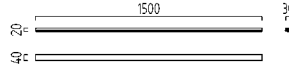

27 W - 2350 Lumen
15/1602...