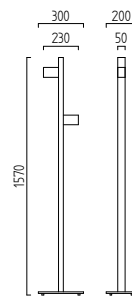

drehbar
rotatable

2 x 10 W, ca. 2800 K, 2000 Lumen

mattnickel eloxiert - chrom
nickel mat anodised - chrome
27/1801.19

mattweiß - chrom / white mat - chrome
27/1801.40