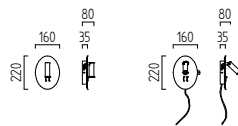

inkl. Zuleitung 2 m für optionalen
Anschluss an Steckdose

incl. supply line 2 m to connect to
socket-outlet (optional)