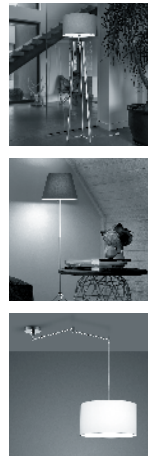

Leuchtenübersicht Innenleuchten

Overview interior lighting

LIV
10–15

LOMO
16–19

BORA
20–25

CERTO
26–33

NALA
34–35

ROXX
36–37