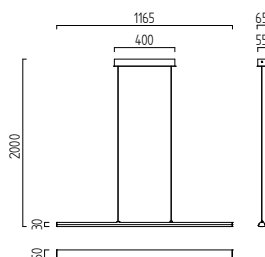

mattnickel eloxiert - chrom
Acryldiffusor satiniert
nickel mat anodised - chrome
acrylic diffuser satinised
22 W, ca. 2800 K, 1910 Lumen

16/1505.19