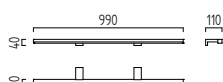

chrome
 acrylic glass satinised
 incl. LED-converter external (130x52x13 mm)
 Tuneable white 2700 K - 6000 K

8 W, 680 Lumen
18/1815.04

12 W, 1020 Lumen
18/1816.04

15 W, 1290 Lumen
18/1817.04

inkl. Zubehör für Wand-, Spiegel- oder Möbelmontage
 incl. fixing for wall, mirror or surface mounting