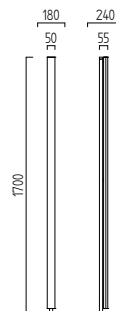

16/1505.19

16/1645.19

VENTA

LED  IP30

mattnickel eloxiert - chrom
Acryldiffusor satiniert
nickel mat anodised - chrome
acrylic diffuser satinised

7,5 W, ca. 2800 K, 650 Lumen
19/1505.19

31 W, ca. 2800 K, 2690 Lumen
17/1505.19