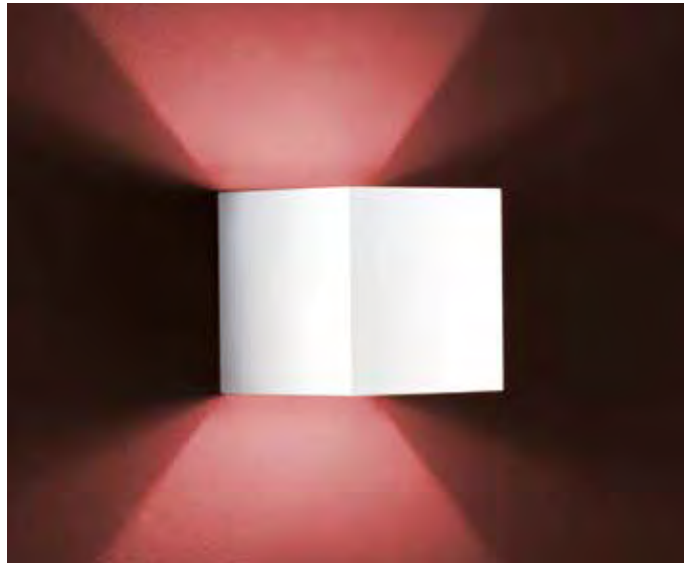

SIRI

G9 IP20

1 x G9, max. 40 W

mattweiß
white mat
18/1175.07

aluminium matt
aluminium mat
18/1175.26

Optionales Zubehör:
Optional Accessories: