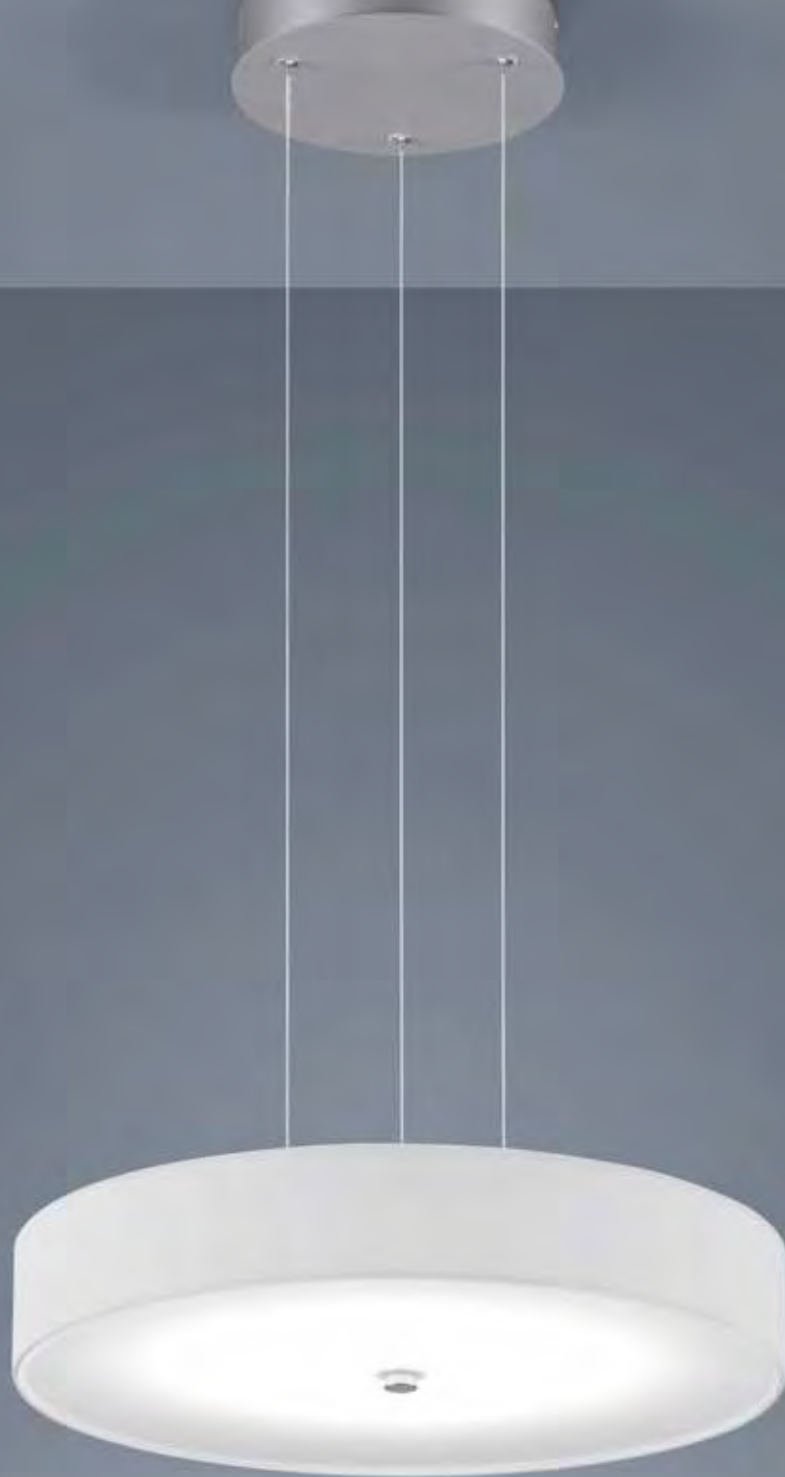

Schirm Chintz weiß / shade chintz white
16/1745.19/9258

Schirm Chintz mocca / shade chintz mocca
16/1745.19/9259