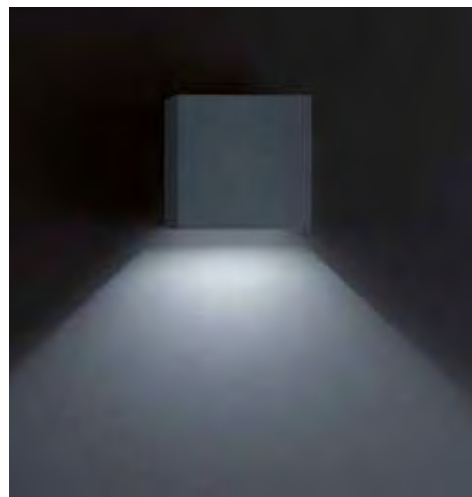

$\frac{100}{100}$ $\frac{100}{100}$
100

Lichtaustritt stufenlos verstellbar
light beam infinitely adjustable

Auf Anfrage dimmbar möglich
Dimmable on request

SIRI 44

LED IP54

massiv aluminium
Lichtaustritt nach unten
solid aluminium
light beam downward
1 x 3 W, ca. 3000 K, 190 Lumen