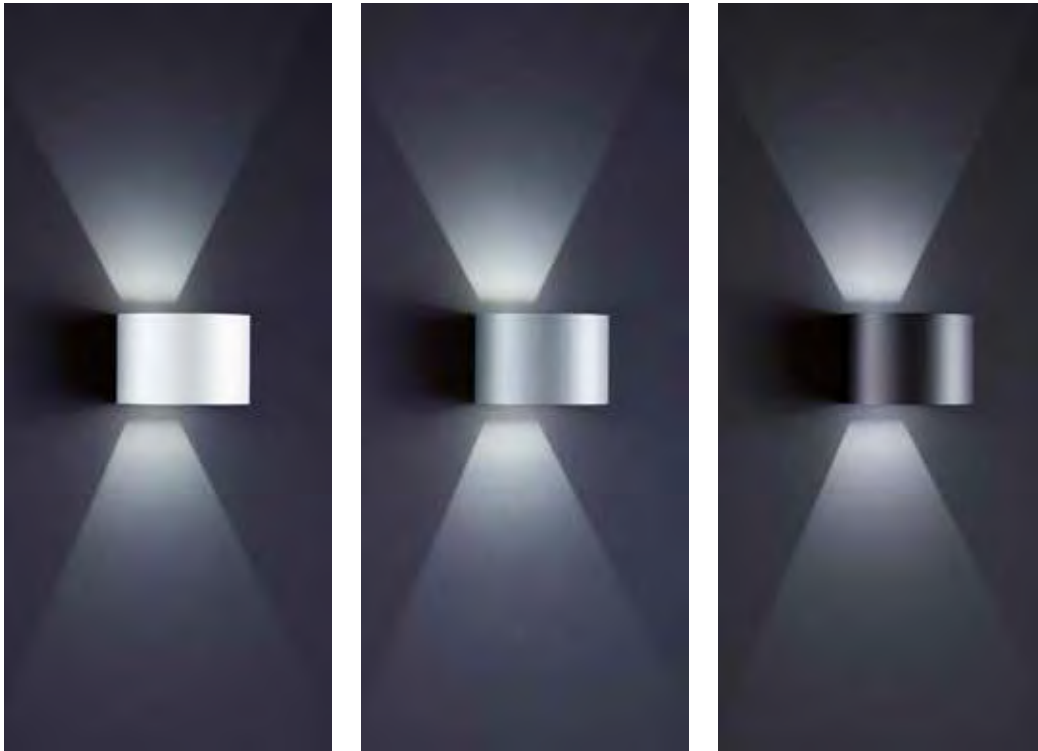

Farbe mattweiß / colour white mat

A18242.07

Farbe silbergrau / colour silver grey

A18242.46

Farbe mattschwarz / colour black mat

A18242.93

100

massiv aluminium
solid aluminium