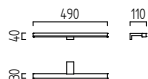

8 W, 680 Lumen
18/1815.04