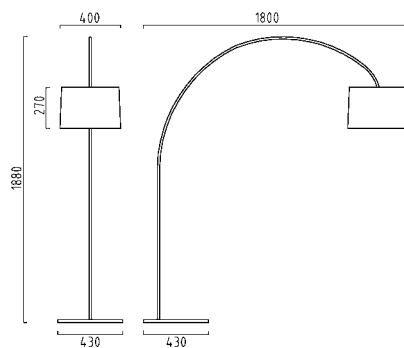

Schirm PVC
shade PVC

1 x E27, max. 100 W

weiß mit glattem Schirm
white with plain shade
17/1036.07/4745

schwarz mit geriffeltem Schirm
black with ribbed shade
17/1036.22/4746