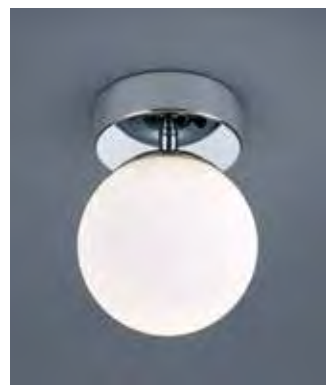

KETO

LED IP44

chrom
Opalglas satiniert
chrome
opal glass satinised
6 W, ca. 2900 K, 630 Lumen

15/1822.04

125 □ 108
100 □

15/1823.04

125 □ 108
100 ○

15/1824.04