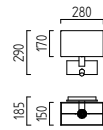

chrome
Schirm Chintz weiß
chrome
shade chintz white
1 x E27, max 60 W
3 W, ca. 2800 K, 260 Lumen

28/1840.04/9270