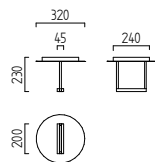

mattweiß - chrom
Acryldiffusor satiniert
white mat - chrome
acrylic diffuser satinised

12,5 W, ca. 3000 K, 1500 Lumen
25/1724.84