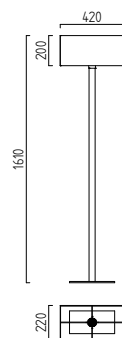

17/1840.04/9272