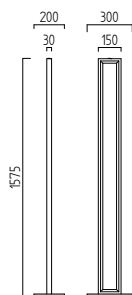

RIMO

LED IP20

Acryldiffusor klar
acrylic diffuser clear

60 W, ca. 3000 K, 6600 Lumen

mattnickel / nickel mat

17/1725.06

mattweiß / white mat

17/1725.07

aus / off