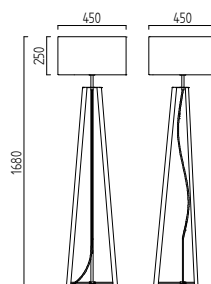

CERTO

E27 IP20

1 x E27, max. 100 W

mattschwarz - chrom / black mat - chrome

Schirm Chintz weiß / shade chintz white

17/1849.34/9290

Schirm Chintz anthrazit / shade chintz anthracite

17/1849.34/9289

mattmessing - chrom / brass mat - chrome

Schirm Chintz weiß / shade chintz white

17/1849.63/9290

Schirm Chintz mocca / shade chintz mocca

17/1849.63/9288