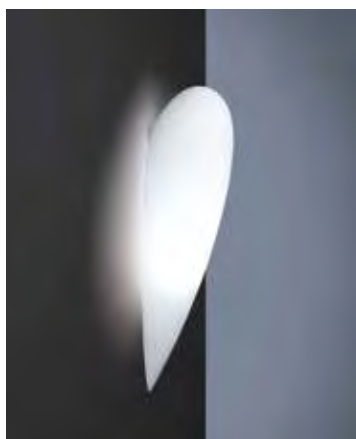

4 x 3 W, ca. 3000 K, 920 Lumen

mattnickel / nickel mat

48/1712.06

mattweiß - aluminium / white mat - aluminium

48/1712.84

PABLO

E27 IP20

Opalglas satiniert
opal glass satinised