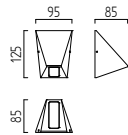

FREE

LED IP54

massiv aluminium
Lichtaustritt verstellbar
solid aluminium
light beam adjustable

9 W, ca. 3000 K, 936 Lumen

Farbe mattweiß / colour white mat
A18605.07

Farbe graphit / colour graphite
A18605.93