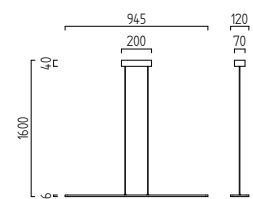

10 W, ca. 2700 K, 650 Lumen
18/1848.10