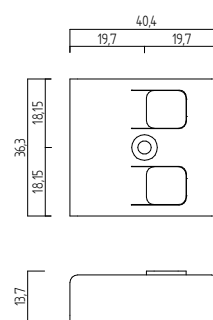

- LED eingebaute LED built-in LED
- E27 Fassung für austauschbare Leuchtmittel socket for exchangeable bulbs
- dimmbar dimmable
- inkl. inklusive Dimmer dimmer included
- inklusive Fernbedienung remote control included
- Casambi Smart Home Steuerung optional smart home control optionally

- inklusive Schalter switch on/off included
- Höhe einstellbar Height adjustable
- stufenlose Höhenverstellung height infinitely adjustable
- EASY LIFT EASY-LIFT Höhenverstellung EASY-LIFT height adjustment
- inklusive Bewegungsmelder motion sensor included
- IP.. Schutzart protective rating