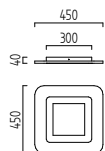

36 W, ca. 3000 K, 2040 Lumen
25/1564.07