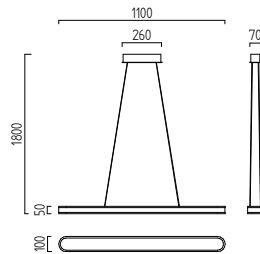

LIV

LED    IP20

mattweiß
Acryldiffusor satiniert
white mat
acrylic diffuser satinised

2 x 30 W, ca. 2900 K, 5100 Lumen
26/1692.07

2 x 36 W, ca. 2900 K, 6600 Lumen
26/1792.07

LIV

LED IP30

mattweiß
Acryldiffusor satiniert
white mat
acrylic diffuser satinised