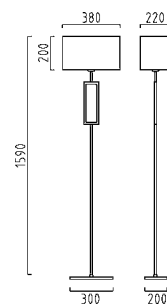

28/1840.04/9270

28/1840.04/9271

ENNA 2

E14 E27  IP20

blanknickel
Schirm, Chintz weiß
nickel polished
shade, chintz white

1 x E14, max. 40 W
19/1138.10/9244

1 x E27, max. 60 W
19/1139.10/9245

1 x E27, max. 60 W
17/1138.10/9243