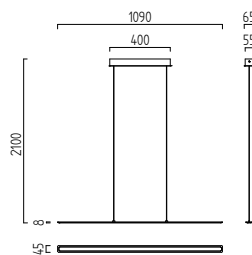

10 W, ca. 2700 K, 650 Lumen
18/1848.10

LEXX

mattnickel eloxiert - chrom
Acryldiffusor satiniert
nickel mat anodised - chrome
acrylic diffuser satinised
21 W, ca. 2800 K, 1820 Lumen

16/1504.19

16/1644.19

VIN