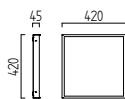

32 W, ca. 3000 K, 3149 Lumen
A18458.86