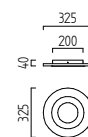

WES

mattweiß
Acrylglas satiniert
white mat
acrylic glass satinised

25 W, ca. 3000 K, 1320 Lumen
25/1565.07

35 W, ca. 3000 K, 1950 Lumen
25/1566.07