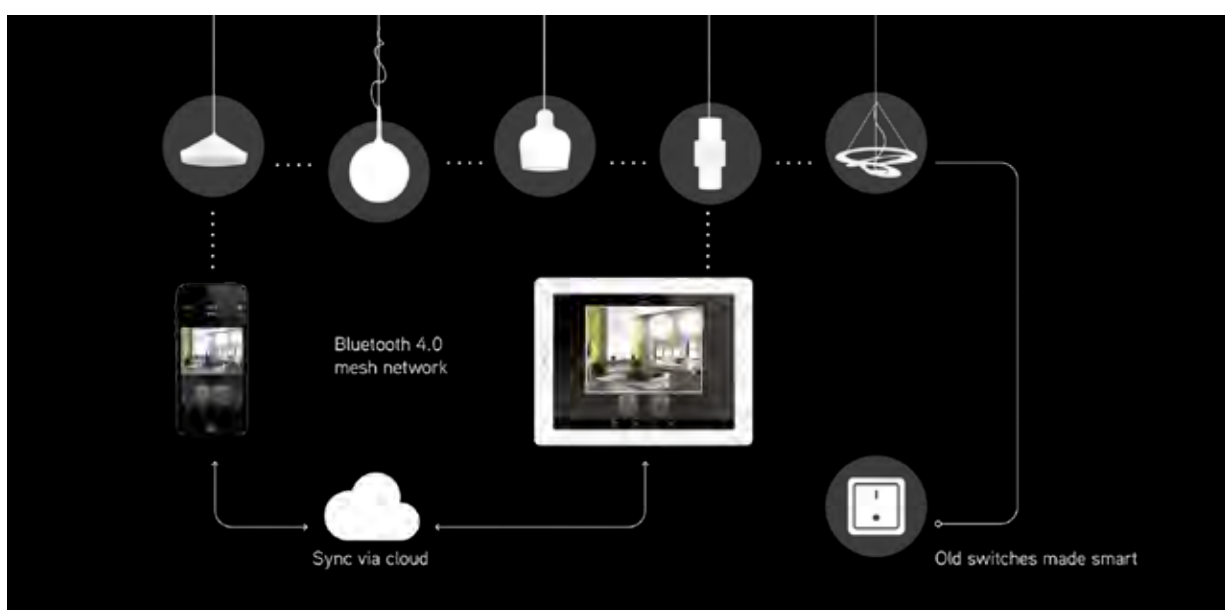

Lichtsteuerung über Smartphone/Tablet-PC und Wandschalter

Alle mit diesem Symbol gekennzeichneten LED-Leuchten können optional mit einem CASAMBI Bluetooth-Modul ausgestattet werden. Die Leuchte kann dann mit der Casambi App für iOS und Android Geräte und/oder mit herkömmlichen Wandschaltern gesteuert werden. Die Casambi App ist kostenlos im Apple App Store und im Google Play Store erhältlich.

- Steuerung der Leuchte/n mit der App oder vorhandenem Wandschalter
- Dimmen der Leuchte/n
- Erstellen von Lichtszenen und Animationen
- Timerfunktion für zeitbasiertes an- und abschalten
- Netzwerkkonfiguration für mehrere Smartphones/Tablet-PC

Lighting control with smartphone/tablet-PC and wall switch

All luminaires marked with this icon can be equipped with an additional CASAMBI Bluetooth-dimmer. The Luminaire can be controlled with Casambi App for iOS and Android devices, as well as with standard wall switches. The Casambi App is available free of charge from Apple App Store and Google Play Store.

- lighting control with App or existing wall switch
- dimming of luminaire/s
- creating of lighting scenes and animations
- turn on and off with timer function
- network configuration for several smartphones/Tablet-PC