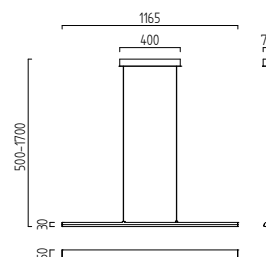

16/1645.19