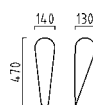

Montage nur wie abgebildet
mounting only as shown in the picture