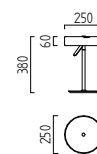

Schirm Chintz mocca / shade chintz mocca
19/1705.19/9251