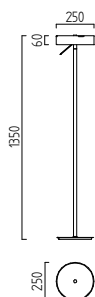

Schirm Chintz mocca / shade chintz mocca
17/1705.19/9251