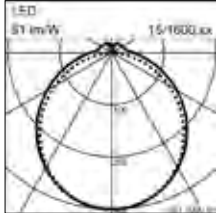

**4 Lineare LED-Module*
linear LED-modules***

Acryldiffusor satiniert
acrylic diffuser satinised

10 W - 900 Lumen
15/1600...

18 W - 1550 Lumen
15/1601...

27 W - 2350 Lumen
15/1602...