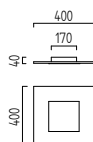

19,5 W, ca. 2900 K, 1480 Lumen

mattnickel / nickel mat

15/1729.06

mattweiß / white mat

15/1729.07