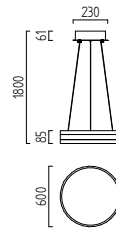

LIV

LED    IP20

mattweiß
Acryldiffusor satiniert
white mat
acrylic diffuser satinised

2 x 30 W, ca. 2900 K, 5100 Lumen
26/1692.07

2 x 36 W, ca. 2900 K, 6600 Lumen
26/1792.07

LIV

LED IP30

mattweiß
Acryldiffusor satiniert
white mat
acrylic diffuser satinised