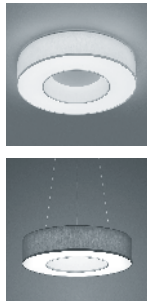

Leuchtenübersicht Innenleuchten

Overview interior lighting

LOMO
16–19