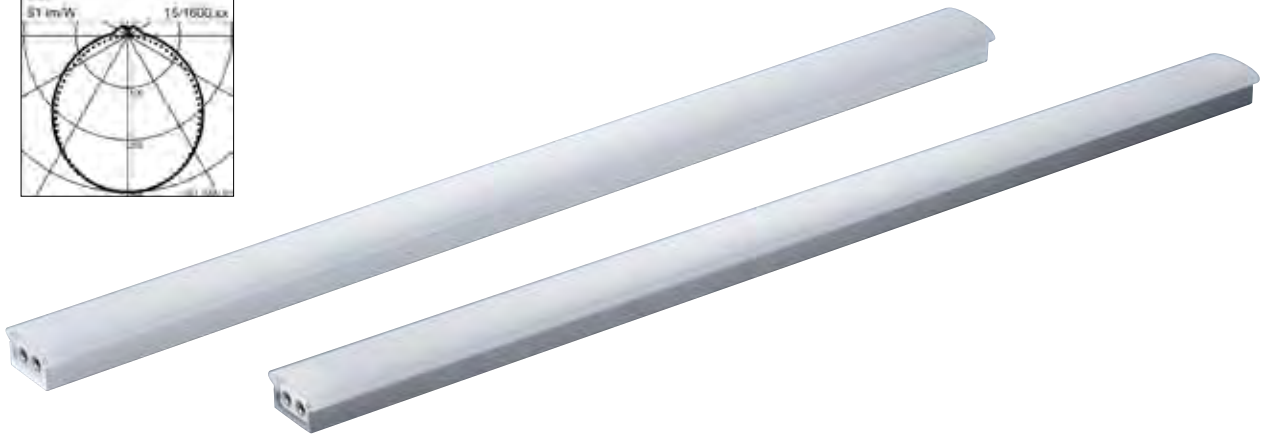

**4 Lineare LED-Module*
linear LED-modules***

Acryldiffusor satiniert
acrylic diffuser satinised

10 W - 900 Lumen
15/1600...

18 W - 1550 Lumen
15/1601...

27 W - 2350 Lumen
15/1602...

**5 Verbinder*
connectors***