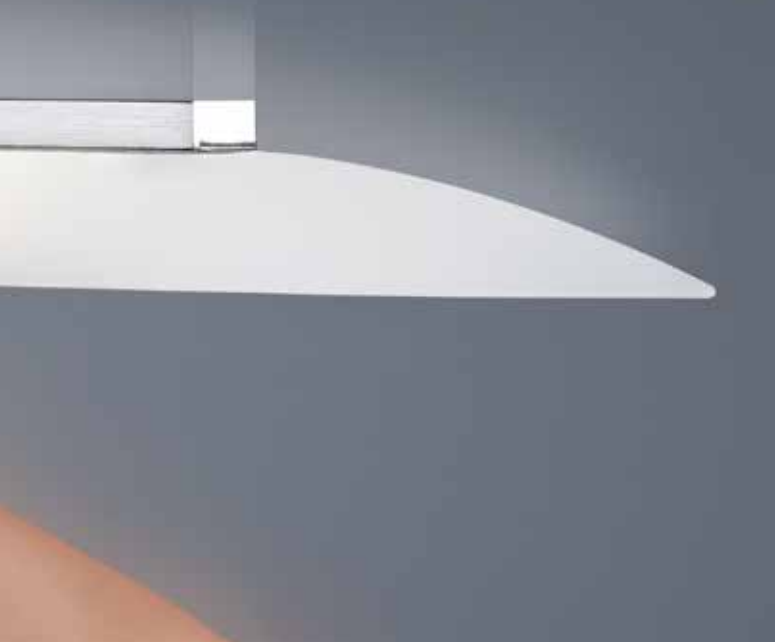

As a rule, only our sales and supply
conditions apply. Place of delivery and
jurisdiction is Dresden.

Die unsichtbare Höhenverstellung exklusiv von Helestra

- intuitives Verschieben der Leuchte auf gewünschte Höhe ohne Gegengewicht
- geeignet für unterschiedlichste Raumhöhen durch extra großen Verstellbereich von ca. 500-1700 mm
- kein Kürzen überstehender Leitungen bei niedrigen Raumhöhen durch automatische Kabelaufnahme im Gehäuse
- ideal an schrägen Decken durch unabhängige Verstellung beider Kabel
- einfache und schnelle Montage der Gehäuseabdeckung mit Magnetbefestigungen ohne sichtbaren Schrauben
- werkzeuglose Einstellung des Zugwiderstands

The invisible height adjustment exclusively by Helestra

- intuitive adjustment of desired height without counterweight
- suitable for various ceiling heights due to extra large adjustment range of about 500-1700 mm
- no shortening of unused cable at low ceilings – cables are stored in the housing
- ideal for sloped ceilings because of individual adjustment of cables
- quick and easy installation of housing cover with magnets. No visible screws
- tool-free adjustment of tensile strength