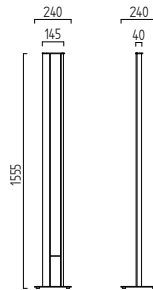

1 x 28,2 W + 1 x 25,4 W, ca. 2800 K, 4650 Lumen
27/1502.19