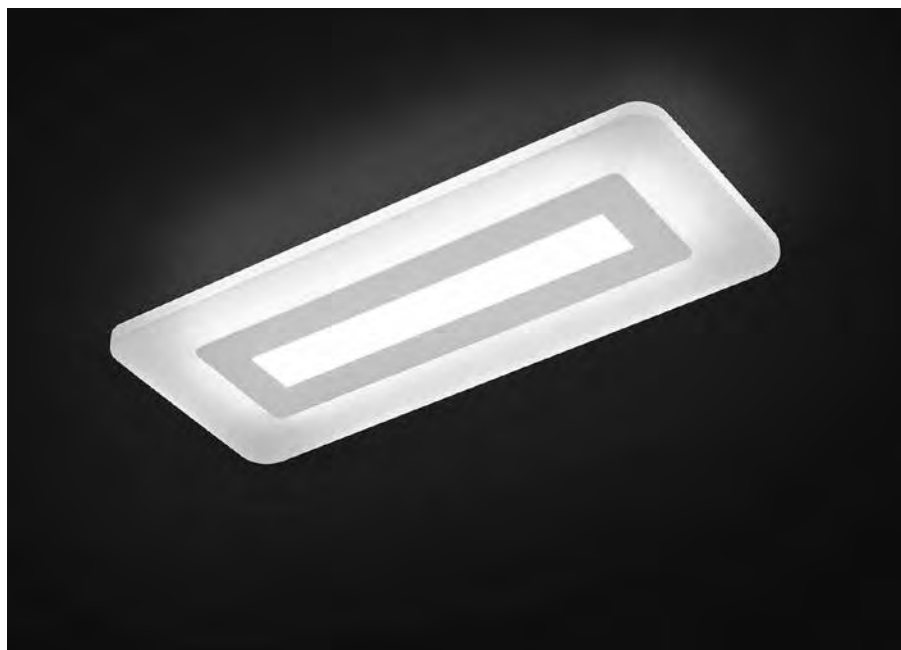

WES

mattweiß
Acrylglas satiniert
white mat
acrylic glass satinised

37 W, 3000 K, 2010 Lumen

25/1665.07