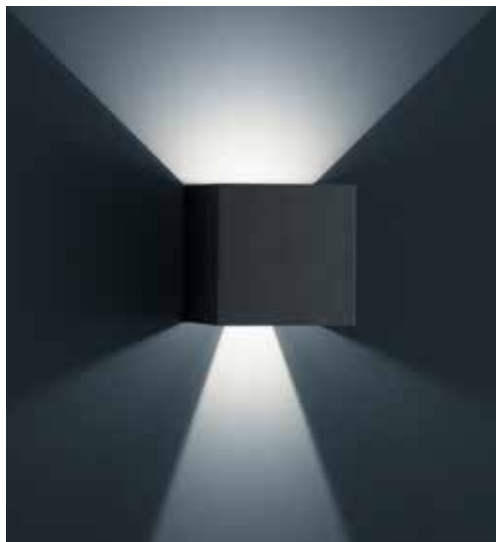

SIRI 44-L

LED IP54

massiv aluminium
solid aluminium

2 x 6 W, ca. 3000 K, 950 Lumen

Farbe mattweiß / colour white mat

A28442.07

Farbe mattnickel eloxiert / colour nickel mat anodised

A28442.18

Farbe silbergrau / colour silver grey

A28442.46

Farbe mattschwarz / colour black mat

A28442.93