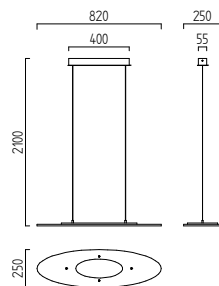

12 x 3 W, ca. 2700 K, 3240 Lumen
96/1314.86

TARA

LED  Casambi  IP30

mattnickel eloxiert - chrom
Glas teilsatiniert
nickel mat anodised - chrome
glass partially satinised

12 x 3 W, ca. 2700 K, 3240 Lumen
126/1709.19/5243