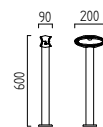

90 ∅

SEA

LED IP54

aluminium
Farbe graphit
aluminium
colour graphite
9 W, ca. 3000 K, 810 Lumen

A18601.93

A19601.93

Zubehör für Bodenbefestigung
accessories for floor assembly
Seite / page 269

MORIS