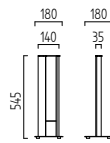

2 x 9,4 W, ca. 2800 K, 1630 Lumen
29/1502.19