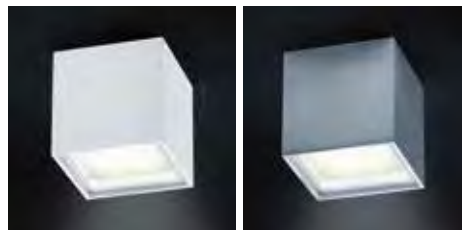

mattweiß / white mat
15/1804.07

mattsilber/ silver mat
15/1804.10

mattweiß / white mat
15/1805.07

mattsilber/ silver mat
15/1805.10

SIRI LED

LED IP30

15 W, ca. 3000 K, 1350 Lumen

mit satiniertes Diffusorscheibe /
with satinised diffuser