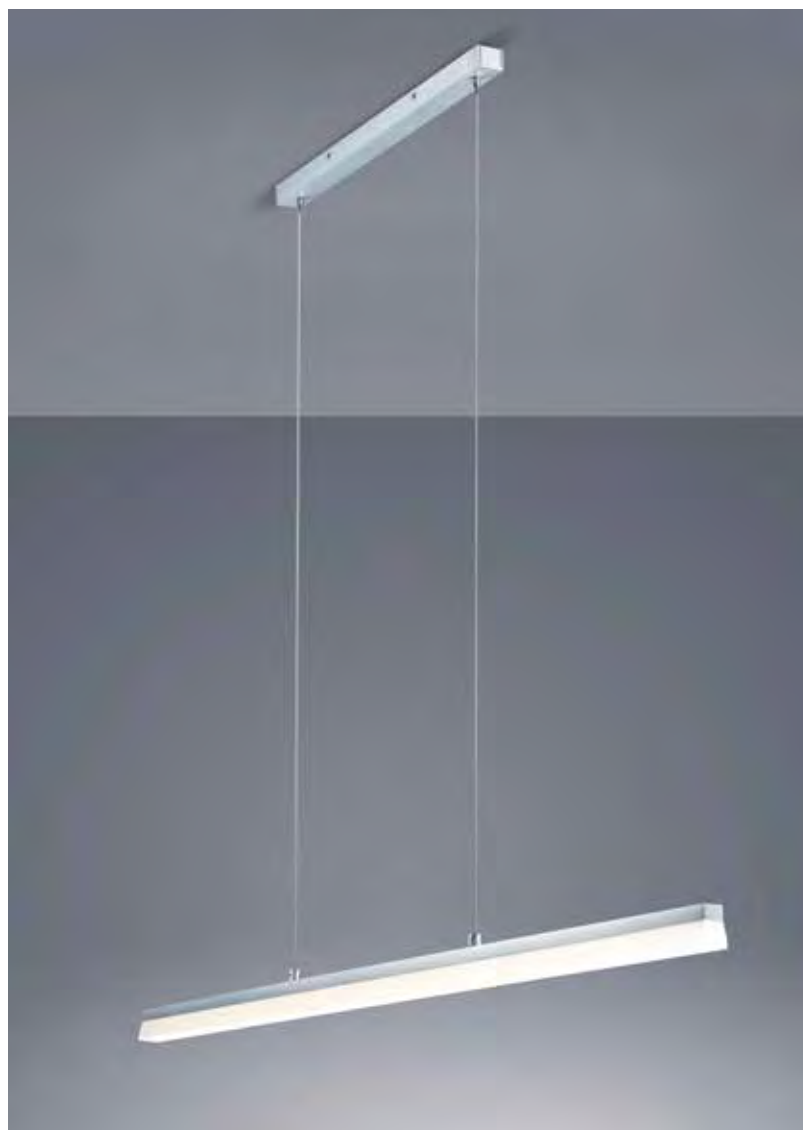

MOYA

LED IP30