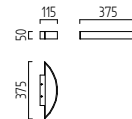

LED IP20

12 W, ca. 3000 K, 1320 Lumen

mattweiß / white mat
28/1427.07

aluminium poliert - mattweiß
aluminium polished - white mat
28/1427.25

18 W, ca. 3000 K, 1980 Lumen

mattweiß / white mat
38/1427.07

aluminium poliert - mattweiß
aluminium polished - white mat
38/1427.25