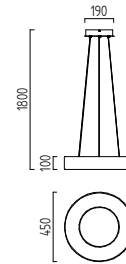

mattnickel eloxiert - chrom
nickel mat anodised - chrome
30 W, ca. 2800 K, 3100 Lumen

Schirm Chintz weiß / shade chintz white
16/1800.19/9277

Schirm Chintz mocca / shade chintz mocca
16/1800.19/9278

Schirm Chintz anthrazit / shade chintz anthracite
16/1800.19/9281