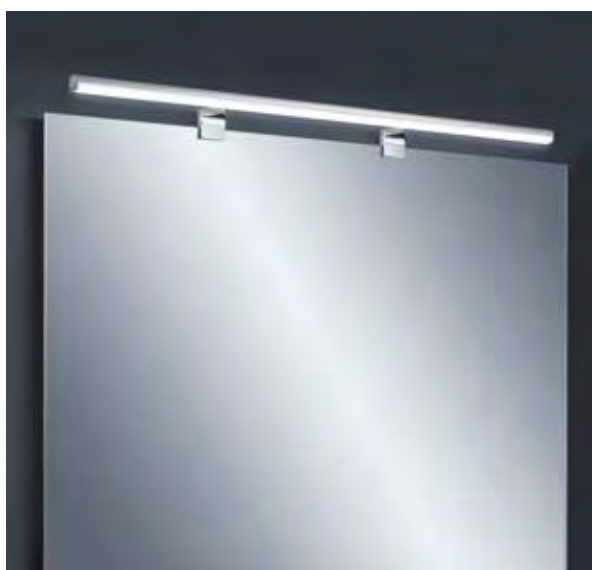

8 W, 680 Lumen
18/1815.04

12 W, 1020 Lumen
18/1816.04

15 W, 1290 Lumen
18/1817.04

inkl. Zubehör für Wand-, Spiegel- oder Möbelmontage
incl. fixing for wall, mirror or surface mounting

GAIA

chrom
 Acrylglas satiniert
 inkl. LED-Konverter extern (130x52x13 mm)
 Tuneable white 2700 K - 6000 K