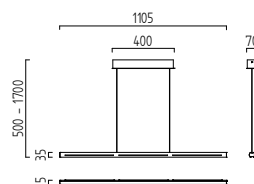

VIN

LED IP30

mattnickel eloxiert - chrom
Acryldiffusor satiniert
nickel mat anodised - chrome
acrylic diffuser satinised

20,7 W, ca. 2800 K, 1790 Lumen
16/1606.19