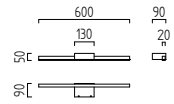

16,8 W, ca. 3000 K, 1620 Lumen
18/1548.26