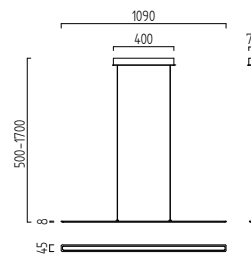

10 W, ca. 2700 K, 650 Lumen
18/1848.10

LEXX

mattnickel eloxiert - chrom
Acryldiffusor satiniert
nickel mat anodised - chrome
acrylic diffuser satinised
21 W, ca. 2800 K, 1820 Lumen

16/1504.19

16/1644.19

VIN