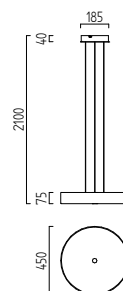

Schirm Chintz weiß / shade chintz white
16/1745.19/9258

Schirm Chintz mocca / shade chintz mocca
16/1745.19/9259