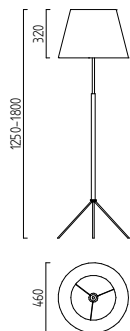

mattnickel - chrom
mit Zugschalter
nickel mat - chrome
incl. cord operated switch

1 x E27, max. 100 W

Schirm Chintz weiß / shade chintz white

17/1841.27/9274

Schirm Chintz anthrazit / shade chintz anthracite

17/1841.27/9275