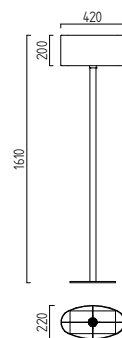

17/1840.04/9273