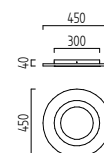

35 W, ca. 3000 K, 1950 Lumen
25/1566.07