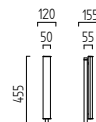

VENTA

LED IP30

mattnickel eloxiert - chrom
Acryldiffusor satiniert
nickel mat anodised - chrome
acrylic diffuser satinised

7,5 W, ca. 2800 K, 650 Lumen
19/1505.19

31 W, ca. 2800 K, 2690 Lumen
17/1505.19