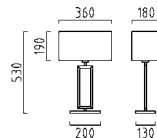

28/1840.04/9270

28/1840.04/9271

ENNA 2

E14 E27  IP20

blanknickel
Schirm, Chintz weiß
nickel polished
shade, chintz white

1 x E14, max. 40 W
19/1138.10/9244

1 x E27, max. 60 W
19/1139.10/9245

1 x E27, max. 60 W
17/1138.10/9243