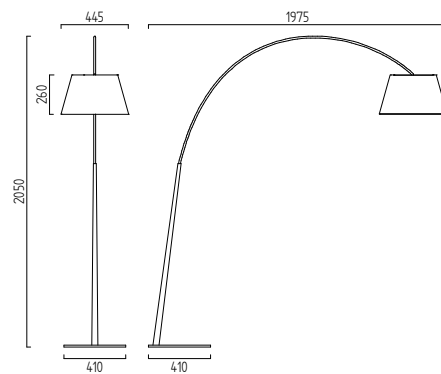

NALA

E27  IP20

mattnickel - chrom
nickel mat - chrome
1 x E27, max. 100 W

Schirm Chintz weiß / shade chintz white
17/1845.27/9276

Schirm Chintz anthrazit / shade chintz anthracite
17/1845.27/9283

Schirm PVC
shade PVC