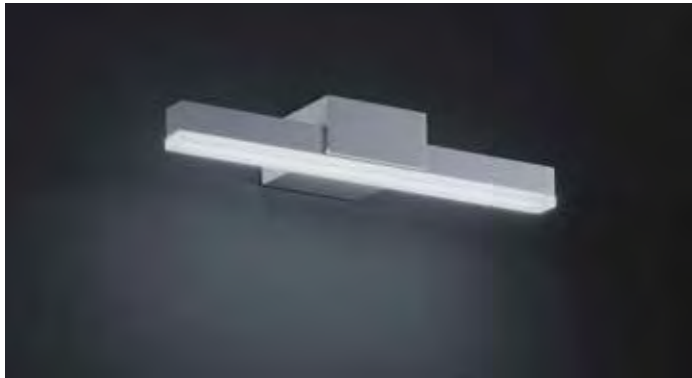

70
D 600
mm

18 W, ca. 2900 K, 1460 Lumen
18/1834.04

70
D 900
mm

24 W, ca. 2900 K, 1940 Lumen
18/1835.04

70
D 1200
mm

IVY

LED IP54

aluminium matt
Acryldiffusor satiniert
aluminium mat
acrylic diffuser satinised