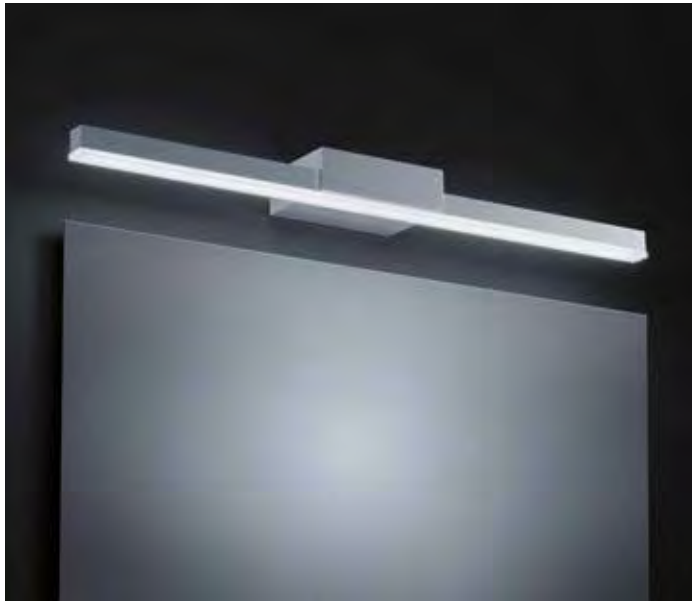

16,8 W, ca. 3000 K, 1620 Lumen
18/1548.26