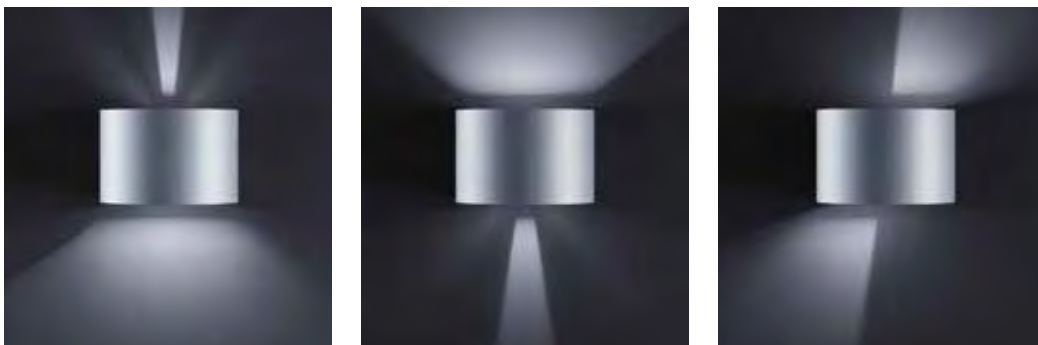

Lichtaustritt stufenlos verstellbar
light beam infinitely adjustable

Auf Anfrage dimmbar möglich
Dimmable on request