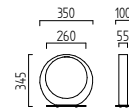

Zubehör für Bodenbefestigung
accessories for floor assembly
Seite / page 269