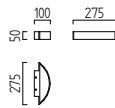

12 W, ca. 3000 K, 1320 Lumen

mattweiß / white mat
28/1427.07

aluminium poliert - mattweiß
aluminium polished - white mat
28/1427.25