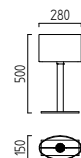

3 W, ca. 2900 K, 260 Lumen
(Leselicht / reading light)

28/1842.07

inkl. Zuleitung 2 m für optionalen
Anschluss an Steckdose

incl. supply line 2 m to connect to
socket-outlet (optional)

19/1840.04/9270

19/1840.04/9271