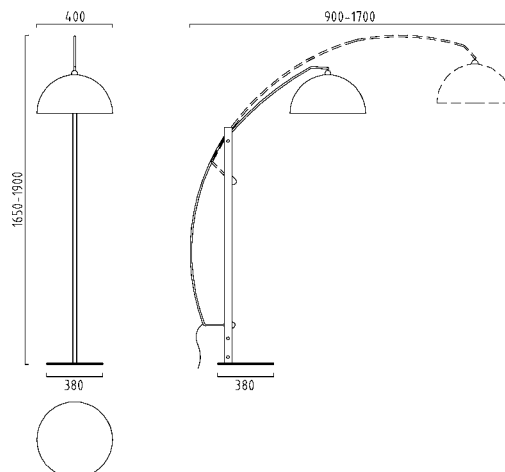

DORO

E27 IP20

weiß - chrom
Schirm Acryl satiniert
white - chrome
shade acrylic satinised

1 x E27, max. 100 W
17/1240.84/5045