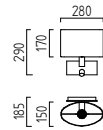

28/1840.04/9271