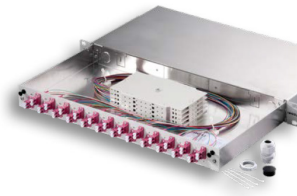

UNSER PARTNER DES MONATS

LEONI ist unser Partner des Monats Januar.

LEONI steht vor allem für Data Communication & Networks und somit ein globaler Anbieter von Produkten, Lösungen und Dienstleistungen für das Energie- und Datenmanagement in der Automobilbranche und weiteren Industrien. Die Wertschöpfungskette umfasst Drähte, optische Fasern, standardisierte Leitungen, Spezialkabel und konfektionierte Systeme sowie intelligente Produkte und Smart Services.

Hier nur einige der von Leoni hergestellten Produkte die wir im Sortiment haben:

- MegaLine® F6-90 U, S/FTP, Kat.7, 4x2xAWG 23/1 PiMF, gelb, CPR: D_{ca}, UV-stabil, spritzwasserfest
  Bestell-Nr. LKD7KS707110000

- MegaLine® F10-130 U, S/FTP, Kat.7, 4x2xAWG 22/1 PiMF, gelb, CPR: D_{ca}, UV-stabil, spritzwasserfest
  Bestell-Nr. LKD7KS700890000

- MegaLine® F6-90 U flex, S/FTP, Kat.7, 4x2xAWG 27/7 PiMF, UV-stabil, spritzwasserfest, grau: Bestell-Nr. LKD7KS704110000
  schwarz: Bestell-Nr. LKD7KS704120000
- MegaLine® Home 600 universal, S/FTP, Kat.7, 4x2xAWG26/1 PiMF, weiß, CPR: D_{ca}, UV-stabil, spritzwasserfest
  Bestell-Nr. LKD7KS704100000

19" Spleiß Box ausziehbar, 1 HE, LC-Kupplungen (inkl. Pigtaills und Spleiß-Kassetten)

OS2	Faserzahl	LC-Duplex Kupplungen	Kupplungs-farbe
LKD 9D31 A015 0000	12	6	Blau
LKD 9D31 A016 0000	24	12	
LKD 9D31 A017 0000	48	24	
OM3			
LKD 9D31 A199 0000	12	6	Aqua
LKD 9D31 A186 0000	24	12	
LKD 9D31 A281 0000	48	24	
OM4			
LKD 9D31 A295 0000	12	6	Erikaviolett
LKD 9D31 A329 0000	24	12	
LKD 9D31 A327 0000	48	24	

19" Spleiß Box fest, 1 HE, LC-Kupplungen (inkl. Pigtaills und Spleiß-Kassetten)