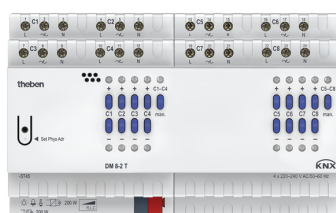

Gratis

+

1x 8-Kanal Dimmaktor DM8-2 T KNX + 1x KNX-Spannungsversorgung 640 mA GRATIS dazu

- 8-fach Universaldimmaktor FIX2
- Durch unterschiedliche Dimmkurven auch zum Dimmen von dimmbaren Kompaktleuchtstofflampen geeignet
- Auch zum Ansteuern von Lüftern geeignet
- Automatische Lasterkennung (deaktivierbar)
- Für R-, L- und C-Lasten

Artikelnummer: 1730232