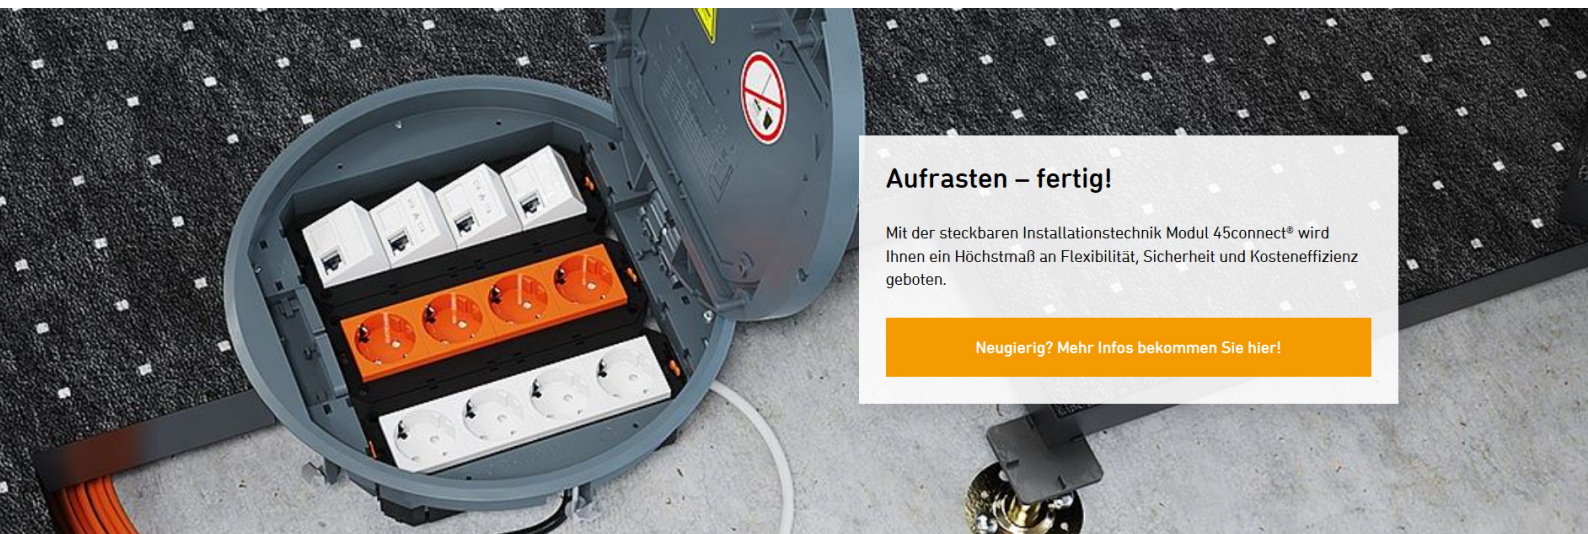

Aufrasten – fertig!

Mit der steckbaren Installationstechnik Modul 45connect® wird Ihnen ein Höchstmaß an Flexibilität, Sicherheit und Kosteneffizienz geboten.

Neugierig? Mehr Infos bekommen Sie hier!

Steckbare Installationstechnik Modul 45connect®

Modul 45connect bietet als durchgängig steckbare Installationstechnik bis zur Steckdose ein Höchstmaß an Flexibilität, Sicherheit und Kosteneffizienz. Von der Energieverteilung bis zum Geräteanschluss im Kanal bietet das System alle erforderlichen Installationskomponenten.

Alle Vorteile auf einen Blick:

- Verdrahtungsaufwand beim konventionellen Anschluss an der Steckdose entfällt, einfach die Leitung an der Steckdose aufrasten – fertig!
- Wirtschaftlich, schnell, sicher und fehlerfrei
- Steckdoseneinheiten für Boden und Wand können vorbereitet und per plug & play steckbar angeschlossen werden
- Perfekte Systemintegration in Bodentanks und Brüstungskanälen durch geringe Baugröße der Steckadapter

Steckbare Anschlussstechnik im Systemboden

Steckbare Anschlussstechnik in Brüstungskanälen