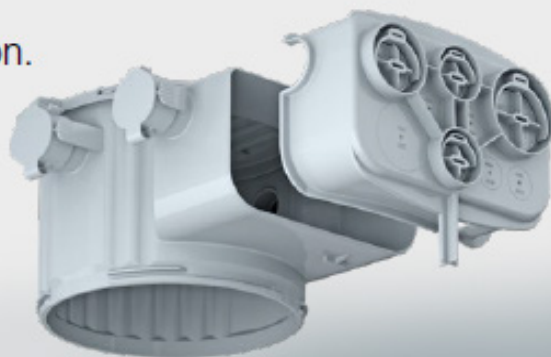

Die HaloX® 100 Multirohrein-
führung bietet optimale Vor-
aussetzungen für multimediale
Anwendungen. Dank einer Vielzahl
an Leitungs- und Rohrein-
führungs-
möglichkeiten bis M40 können ver-
schiedenste Zuleitungen bis hin zu
vorkonfektionierten Steckern einge-
führt werden.