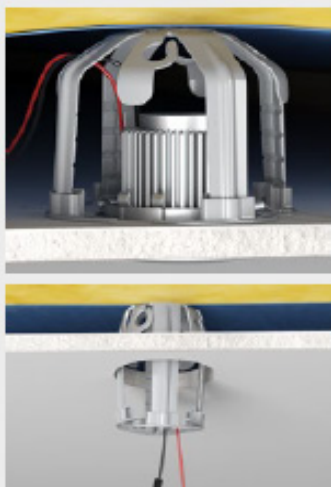

Variabel in Höhe und Durchmesser. Abstandhalter.