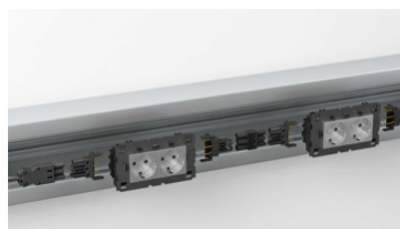

Steckbare Anschlussstechnik in Brüstungskanälen