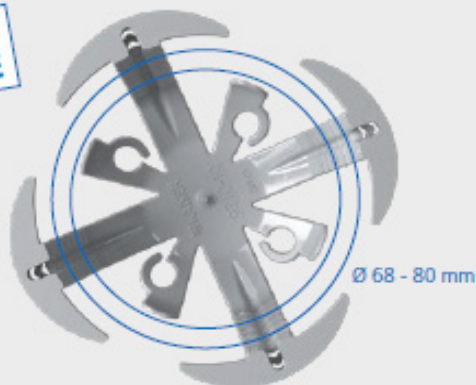

**EINER
FÜR ALLE**