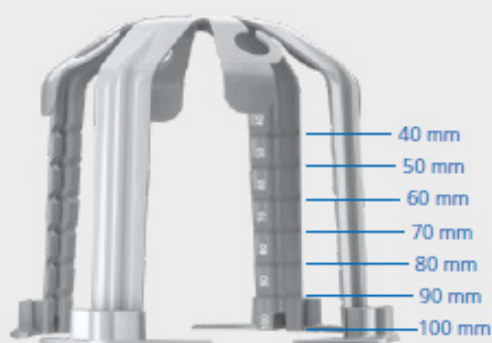

### Steckbare Anschlussstechnik in Brüstungskanälen

## Einbaugehäuse für Installationsvielfalt in Beton. HaloX® | 100 Multirohrein- führung.

Die HaloX® 100 Multirohrein-  
führung bietet optimale Vor-  
aussetzungen für multimediale  
Anwendungen. Dank einer Vielzahl  
an Leitungs- und Rohrein-  
führungs-  
möglichkeiten bis M40 können ver-  
schiedenste Zuleitungen bis hin zu  
vorkonfektionierten Steckern einge-  
führt werden.

## Variabel in Höhe und Durchmesser. Abstandhalter.

Der **Abstandhalter** stellt den  
nötigen Abstand zwischen Leuchte  
und dem umgebenden Material  
sicher. Mit einem Einbaudurch-  
messer zwischen 68 und 80 mm  
und einer einstellbaren Höhe von  
100 – 40 mm bietet er größtmög-  
liche Flexibilität für jede Einbau-  
situation.