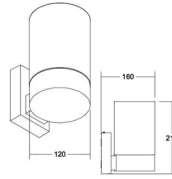

Art.-Nr.	Farbe
60140180	strukturschwarz

Wandanbauleuchte COOQUEE

Gehäuse: Aluminium / Glas
Farbe: strukturschwarz
Lampe: LED-Retrofit E27, 8W
Leuchtmittel im Lieferumfang nicht enthalten

OPTIONEN: auch als Decken- und Pollerleuchte verfügbar

155 € inkl. MwSt.