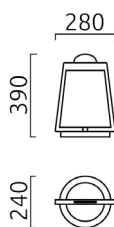

OPTIONEN: auch als Doppelkopf lieferbar, auch in den Farben weiß und schwarz erhältlich

141 € inkl. MwSt.

helestra

Art.-Nr.	Farbe
----------	-------

19/2042.22	schwarz
------------	---------

Tischleuchte UKA