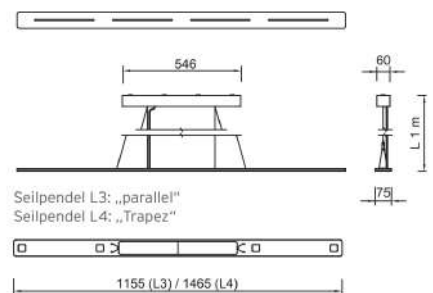

Betriebsgerät enthalten!

OPTIONEN: auch direkt/indirekt strahlend

455 € inkl. MwSt.

BETALUMEN
IDEEN WERDEN LEUCHTEN

Art.-Nr.	Farbe
3/3345.498.04Z5350F2	schwarz

Seilpendel L3: „parallel“
 Seilpendel L4: „Trapez“