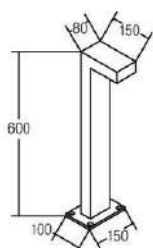

BRUMBERG

Art.-Nr.	Farbe
60120103	graphit

LED-Pollerleuchte QUADER

Gehäuse: Aluminium
Abdeckung: Glas
Farbe: graphit
Lampe: LED 8,5W, 730lm, 3000K

Betriebsgerät enthalten!

OPTIONEN: auch als Wandanbauleuchte lieferbar

338 € inkl. MwSt.

BRUMBERG

Art.-Nr.	Farbe
10120103	graphit

LED-Wandanbauleuchte QUADER

Gehäuse: Aluminium
Farbe: graphit
Lampe: 2x 3,5W, 3000K, 310lm
Abstrahlwinkel: 10°

Betriebsgerät enthalten !

OPTIONEN: auch als direkt / indirekt strahlend

146 € inkl. MwSt.

BRUMBERG

Art.-Nr.	Farbe
10106103	strukturgraphit

LED-Wandanbauleuchte LANTERN

Gehäuse: Aluminium / Kunststoff
Farbe: strukturgraphit
Lampe: LED 9W, 520lm, 3000K
Abstrahlwinkel: 40°

Betriebsgerät enthalten!

OPTIONEN: auch als Pollerleuchte lieferbar

211 € inkl. MwSt.

BRUMBERG

Art.-Nr.	Farbe
60006103	strukturgraphit

LED Pollerleuchte LANTERN

Gehäuse: Aluminium / Glas
Farbe: strukturgraphit
Lampe: LED 9W, 520lm, 3000K

Betriebsgerät enthalten!

OPTIONEN: auch als Wandanbauleuchte lieferbar

255 € inkl. MwSt.