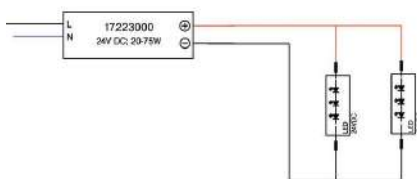

LED-Konverter dimmbar DCV TRIAC 75 W 24 V CG
Gehäuse: Kunststoff
Maße: 213mm (L)x 54mm (B)x 33mm (H)
Leistung: 0 - 75 W

116 € inkl. MwSt.

BRUMBERG

Art.-Nr.	Farbe
17223000	weiß

LED-Netzgerät 24 V DC, schaltbar
Gehäuse: Kunststoff
Maße: 185mm (L)x 60mm (B)x 31mm (H)
Leistung: 20-75W