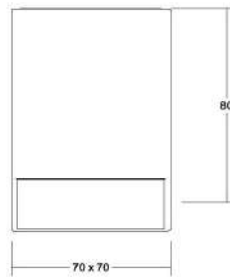

Art.-Nr.	Farbe
60115103	graphit