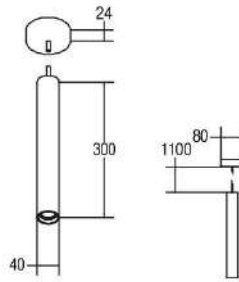

OPTIONEN: auch mit kleinerem Durchmesser (150) lieferbar, auch in der Farbe weiß lieferbar

163 € inkl. MwSt.

BRUMBERG

Art.-Nr.	Farbe
12022173	weiß

LED-Pendelleuchte CREION

Gehäuse: Aluminium
 Farbe: weiß
 Lampe: LED 3W, 3000K, 220lm
 inkl. Seilpendel (1,10m), Zuleitung und Baldachin