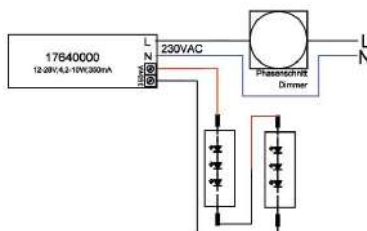

45 € inkl. MwSt.