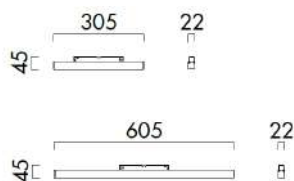

Art.-Nr.	Farbe
15/2155.22	schwarz
15/2156.22	schwarz

ADD-IT Lichtelement

Gehäuse: Aluminium
Farbe: schwarz
Lampe: LED 7,2W/14,4W , 660lm/1320lm, 2700K
Acryldiffusor satiniert

OPTIONEN: Lichtelement in den Längen 305mm (15/2155.22) und 605mm (15/2156.22) erhältlich

305mm **82 €** inkl. MwSt.
605mm **112 €** inkl. MwSt.