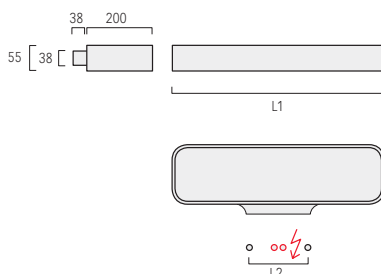

Art.-Nr.	Farbe
AW3ASE-830M-L320	silbergrau