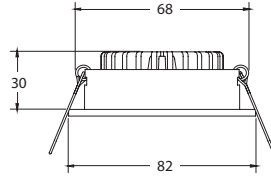

Art.-Nr.	Farbe
12261023	chrom
12261073	weiß
12261253	alu matt
12261633	champagner matt
12261643	titan matt