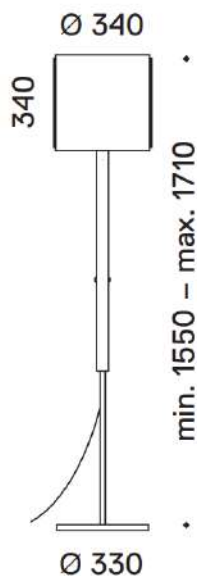

serien
lighting

Art.-Nr.	Farbe
J03005	Aluminium verchromt

Stehleuchte JONES LED

Rohr und Sockel : Aluminium gebürstet & schutzlackiert
Farbe: Aluminium verchromt
Schirm: Ø 340, Glashartgewebe textilkaschiert weiß
Lampe: LED 38W, 2700K, 3450lm
Farbfilter: Gelb

OPTIONEN: auch mit grösserem Schirm (Ø 450) erhältlich, auch mit Farbfilter Orange lieferbar

1652 € inkl. MwSt.

Art.-Nr.	Farbe
16/2001.04	chrom

Hängeleuchte Flute

Gehäuse: aluminium
Farbe: chrom
Diffusor: Acryldiffusor satiniert
Lampe: LED 6W, 2.800 K, 440lm
Pendellänge 2,00 m

dimmbares Betriebsgerät enthalten!

OPTIONEN: mit Glas in klar oder smokey grey optional bestückbar. Auch als 3er Anordnung in rund oder länglich lieferbar

174 € inkl. MwSt.

Art.-Nr.	Farbe
5285	smokey grey

Glas zu Leuchte Flute

Glas
Farbe: grau

OPTIONEN: auch in glasklar lieferbar

58,50 € inkl. MwSt.