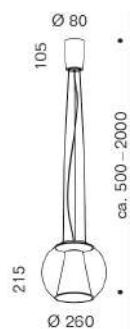

Art.-Nr.

LE015705 + DR015728

Farbe

weiß