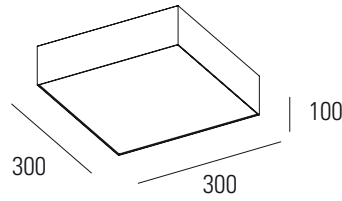

OPTIONEN: auch in der Farbe weiß lieferbar, auch in 3-fach Anordnung erhältlich

233 € inkl. MwSt.

WOHNZIMMER

 intra lighting

Art.-Nr.	Farbe
18282411301	weiß

Deckenaufbauleuchte KARO C

Gehäuse: Aluminium
 Farbe: weiß, schwarz
 Lampe: LED 15W, 1360lm, 3000K
 Abdeckung: opal