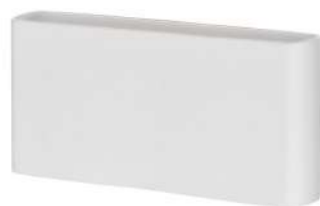

Art.-Nr.	Farbe
AW40BE-830M-L152	Jet Black

Wandleuchte CALEO-W4 Mini

Gehäuse: Aluminium
Farbe: Jet Black
Lampe: LED 15W, 3000K, 960 lm

Betriebsgerät enthalten!

OPTIONEN: in weiteren Farben lieferbar

322 € inkl. MwSt.

Art.-Nr.	Farbe
19/1912.04	chrom

Tischleuchte PIX

Gehäuse: Aluminium
Farbe: chrom
Lampe: 1 x E27, 1 W - 60 W
Lichtaustritt direkt

Betriebsgerät enthalten!

OPTIONEN: auch in Farbe blankmessing und mattweiß erhältlich, auch als Wandleuchte verfügbar.

81 € inkl. MwSt.

BRUMBERG

Art.-Nr.	Farbe
10046253	aluminium
10046173	strukturweiß

LED-Wandanbauleuchte Up & Down

Gehäuse: Aluminium
Farbe: aluminium oder weiß
Abdeckung: opal
Lampe: LED 2x5,4W, 3100K, 586 lm
direkt/indirekt strahlend

Betriebsgerät enthalten!

aluminium / weiß **257 €** inkl. MwSt.