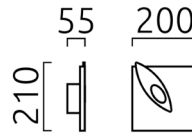

Wandleuchte TAIL

Gehäuse: Aluminium-Guss + Acryldiffusor satiniert
Farbe: mattweiß
Lampe: LED 13W, 530lm, 2700K
direkt / indirekt strahlend

Betriebsgerät enthalten !

Optionen: auch in der Farbe schwarz-gold lieferbar, auch für Außenbereiche geeignet

147 € inkl. MwSt.