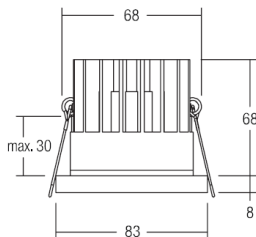

Art.-Nr.	Farbe
12270183	schwarz
12270173	weiß

LED Einbauleuchte

Gehäuse: Aluminium/Klarglas
Farbe: schwarz
Lampe: LED 9,2W, 3000 K, 820lm
Abstrahlwinkel: 33°

**Passtendes Betriebsgerät muss dazu bestellt werden!
S. 90-91**

schwarz / weiß **115 €** inkl. MwSt.