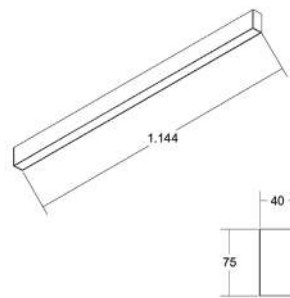

Art.-Nr.	Farbe
77113693	silber