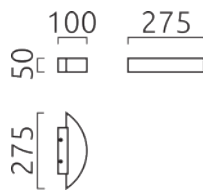

Wandleuchte YONA

Gehäuse: Metall pulverbeschichtet
Farbe: weiß
Lampe: LED 12W, 1010lm, 3000K

Betriebsgerät enthalten !

OPTIONEN: Oberfläche auch in aluminium lieferbar, weitere Größen auf Anfrage.

229 € inkl. MwSt.