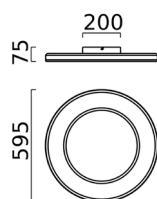

Deckenleuchte SONA

Gehäuse: Stahl, Acrylglas
Farbe: gold
Lampe: 60W, 5100 lm, 2900K
Acryldiffusor satiniert

dimmbares Betriebsgerät enthalten!

OPTIONEN: auch in den Farben weiß und schwarz erhältlich

771 € inkl. MwSt.