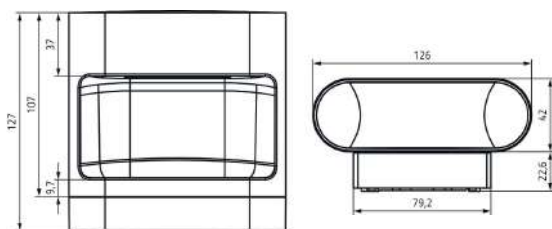

Gehäuse: Aluminium
Farbe: weiß matt
Lampe: LED 6W, 3000K, 730lm

Betriebsgerät enthalten !

OPTIONEN: auch in der Farbe graphit erhältlich

291 € inkl. MwSt.

theben
energy saving comfort

Art.-Nr.	Farbe
1020901	silber