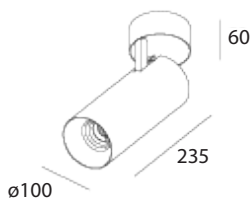

Aufbaustrahler PIPES CS, richtbar

Gehäuse: Aluminium
Farbe: weiß, schwarz oder silber
Ausstrahlwinkel: 36°
Lampe: LED 22 W, 3000K, 2050 lm
drehbar 355°, schwenkbar 90°

Betriebsgerät enthalten !

OPTIONEN: auch als Einbaustrahler oder Pendelleuchte

338 € inkl. MwSt.