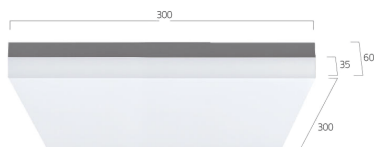

Abdeckung: Glas opal

Lampe: LED 3W, 340lm, 2900K

Betriebsgerät enthalten !

104 € inkl. MwSt.

Lightnet

Art.-Nr.	Farbe
CA7FBE-830M-Q300	schwarz

Anbauleuchte CUBIC-A7

Gehäuse: Aluminium/ Acrylglas
Farbe: schwarz (Jet Black)
Lampe: LED 12W, 1365 lm, 3000K
Direkt-rundumstrahlend