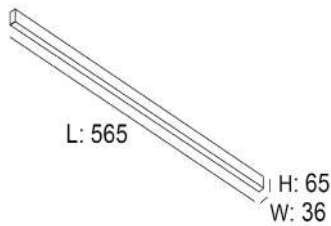

Art.-Nr.	Farbe
17381451011	weiß

Wandleuchte KALIS W 55

Gehäuse: Aluminium
Farbe: weiß
Abdeckung: opal
Lampe: LED 11W, 3000K, 956lm
direkt strahlend

Betriebsgerät enthalten !

OPTIONEN: auch direkt/indirekt strahlend lieferbar, verschiedene Längen und Farben erhältlich

268 € inkl. MwSt.