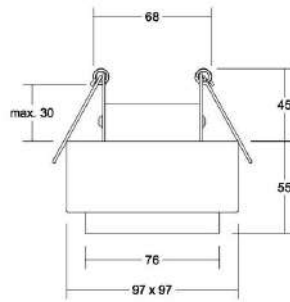

Art.-Nr.	Farbe
12219733	Beton