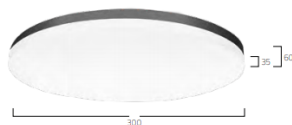

Lightnet

Art.-Nr.	Farbe

CY20EE-830M-Q330	silber

Wand- und Deckenaufbauleuchte CUBIC-Y2

Gehäuse: Aluminium
Farbe: silber
Diffusor: opal
Lampe: LED 12W, 1309lm, 3000K

Betriebsgerät enthalten !

OPTIONEN: wahlweise auch in anderen Farben erhältlich, auch als dimmbare Variante erhältlich

385 € inkl. MwSt.

Lightnet

Art.-Nr.	Farbe

BA6FSE-830M-D300	silber

Anbauleuchte BASIC-A6

Gehäuse: Aluminium
Farbe: Radiant Silver
Direkt-rundumstrahlend
Lampe: LED 8W, 860lm, 3000K

Betriebsgerät enthalten !

OPTIONEN: wahlweise einfach schaltbar oder stufenlos dimmbar, auch in anderen Größen erhältlich, außerdem in den Farben weiß, graphit, schwarz, champagner oder kupferfarben erhältlich

315 € inkl. MwSt.

helestra

Art.-Nr.	Farbe

28/1427.07	weiß

Wandleuchte YONA

Gehäuse: Metall pulverbeschichtet
Farbe: weiß
Lampe: LED 12W, 1010lm, 3000K

Betriebsgerät enthalten !

OPTIONEN: Oberfläche auch in aluminium lieferbar, weitere Größen auf Anfrage.

229 € inkl. MwSt.

BRUMBERG

Art.-Nr.	Farbe

12040173	strukturweiß

LED-Deckenbauleuchte mit Indirektanteil

Gehäuse: Aluminium
Farbe: weiß
Lampe: LED 9W (direkt) + 1,5W (indirekt), 3000K, 720lm

Betriebsgerät enthalten !

269 € inkl. MwSt.