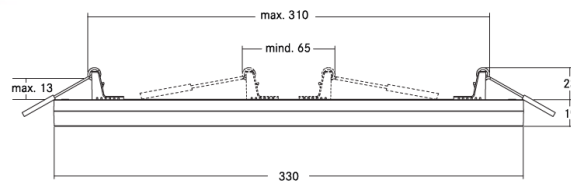

Farbe: silber

Abdeckung: satiniert, Raster schwarz

Lampe: LED 15W, 2700K, 1500lm

Betriebsgerät enthalten!

482 € inkl. MwSt.

BRUMBERG

Art.-Nr.	Farbe
12207073	weiß

Optional mit Frontringen als Anbauleuchte