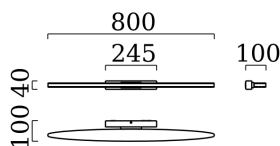

Art.-Nr.	Farbe
18/1936.04	chrom