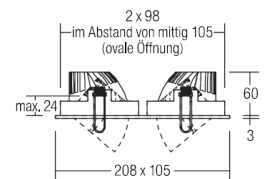

BRUMBERG

Einbaustrahler dreh-/richtbar

LED-Einbaustrahler CIRCLE, mit umlaufender Lichtfuge

Gehäuse: Aluminium / Kunststoff

Farbe: weiß

Lampe: 1x LED 9,3W, 700 lm, 3000K

drehbar 355°, schwenkbar 40°

Passendes Betriebsgerät muss dazu bestellt werden! S. 90-91