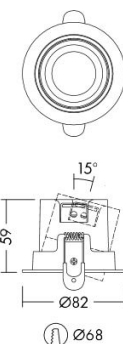

THORN

Art.-Nr. **Farbe**

96631866 weiß

Deckenaufbauleuchte LENA Vario

Gehäuse: Polycarbonat
Abdeckung: PMMA
Farbe: weiß
Lampe: LED 30W, 2500lm, Farbtemperatur an der Leuchte wählbar 3000K, 3500K oder 4000K

Betriebsgerät enthalten!

OPTIONEN: auch in weiteren Größen, auch mit Bewegungsmelder lieferbar

80 € inkl. MwSt.

THORN

Art.-Nr. **Farbe**

96632287 weiß

Einbaustrahler LILY

Gehäuse: Aluminiumdruckguss
Farbe: schwarz pulverbeschichtet
Frontring: Aluminium
Linse: PMMA
Lampe: LED 6 W, 600lm, 3000K

dimmbares Betriebsgerät enthalten!

OPTIONEN: Individuell kombinierbar: verschiedene Abdeckringe/-rahmen, LED-Module und Pendelgehäuse, erhältlich auch in 2700K und 4000K

63 € inkl. MwSt.

THORN

Art.-Nr. **Farbe**

96630377 weiß

Spiegelleuchte ELSA

Gehäuse: Polycarbonat
Farbe: weiß
Abdeckung: opal Polycarbonat
Lampe: LED, 8W, 800lm, 3000K

Betriebsgerät enthalten, inklusive integriertem Schalter on/off!

OPTIONEN: in weiteren Größen, auch mit Bewegungsmelder

64 € inkl. MwSt.

SLV

Art.-Nr. **Farbe**

151411 weiß

Wandaufbauleuchte OSSA 300

Gehäuse: Aluminium / Stahl
Farbe: weiß
Lampe: 1 x QT-DE12 120W, 3000K
direkt-indirekt strahlend

Betriebsgerät enthalten!

OPTIONEN: auch in den Farben schwarz und aluminium gebürstet lieferbar

122 € inkl. MwSt.