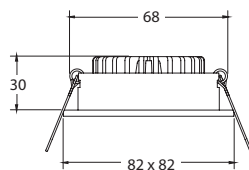

Lampe: LED 39W, 3495lm, 3000K

OPTIONEN: auch in anderen Größen und vielen Farben erhältlich

Betriebsgerät enthalten!

1357 € inkl. MwSt.

Bild: Lightnet

BRUMBERG

Art.-Nr.	Farbe
12262023	chrom
12262073	weiß
12262253	alu matt
12262633	champagner matt
12262643	titan matt