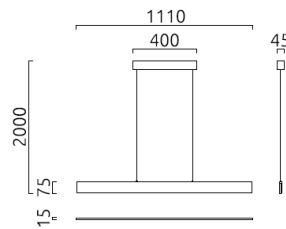

Art.-Nr.	Farbe
16/2007.22	schwarz

Pendelleuchte NEX

Gehäuse: aluminium
Farbe: schwarz, aluminium
inkl. Seilpendel und Zuleitung
Lampe: LED 40W, 2700K, 4000lm
Acryldiffusor satiniert
Dimmbar

dimmbares Betriebsgerät enthalten!

OPTIONEN: auch als Wandleuchte erhältlich, auch in der Farbe mattnickel lieferbar

397 € inkl. MwSt.