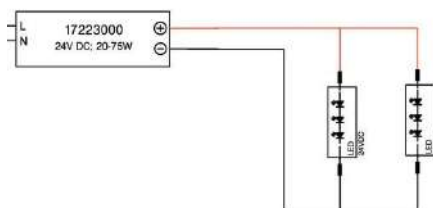

Passendes Betriebsgerät für Qualityflex COB vision

LED-Netzgerät 24 V DC, schaltbar
Gehäuse: Kunststoff
Farbe: weiß
Leistung: 20-75W

129 € inkl. MwSt.