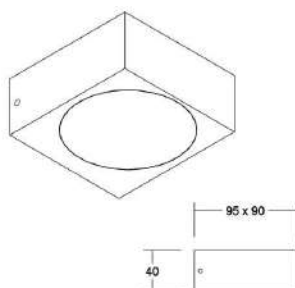

Art.-Nr.	Farbe
10120103	graphit