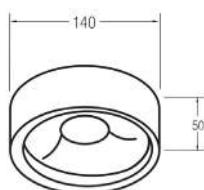

Art.-Nr.	Farbe
12060173	weiß matt