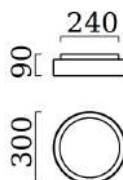

Deckenleuchte OLVI

Gehäuse: Opalglas satiniert-Glas klar
Farbe: chrom
Lampe: LED, 12W, 1020lm, 2700K

Betriebsgerät enthalten!

OPTIONEN: in weiteren Größen lieferbar

233 € inkl. MwSt.

Art.-Nr.	Farbe
15/2034.04	chrom

Decken-Einbauleuchte SID

Gehäuse: Aluminium
Farbe: chrom
Lampe: LED 10W, 3000K, 890lm
Abstrahlwinkel: 60°

dimmbares Betriebsgerät enthalten!

OPTIONEN: wahlweise auch in den Farben weiß und schwarz erhältlich.

128 € inkl. MwSt.