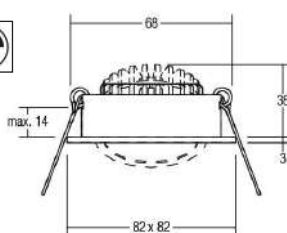

Art.-Nr.	Farbe
39462073	weiß
39462253	alu matt

LED-Einbaustrahler set, dim2warm

Gehäuse: Aluminium
Farbe: weiß, alu matt
Lampe: LED 7W, 3000 K, 460lm
Abstrahlwinkel: 38°
schwenkbar 30°

inkl. dimmbarem Betriebsgerät DIM2warm

OPTIONEN: auch in runder Form lieferbar

weiß / alu **112 €** inkl. MwSt.