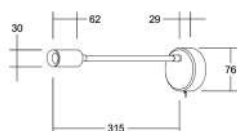

LED-Anbau-Leseleuchte ARCUS

Gehäuse: Aluminium / Stahl
Farbe: weiß
Lampe: LED 4,2 W, 3000K, 290lm
mit Zylinderkopt (Durchmesser : 30mm)
Abstrahlwinkel : 41°
inkl. integriertem Ein-/Aussschalter

Betriebsgerät enthalten!

OPTIONEN: Schirm in weiteren Farben lieferbar, ach als Stehleuchte lieferbar

160 € inkl. MwSt.