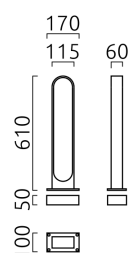

Art.-Nr.	Farbe
A19702.07	weiß matt