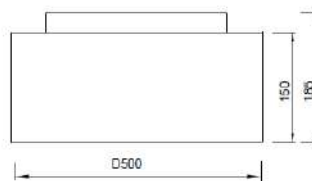

Deckenleuchte TELA DISCUS

Gehäuse: Metall
Farbe: weiß
Schirm: Chintz, weiß
Lampe: LED, 2940lm, 3000K

Betriebsgerät enthalten!

OPTIONEN: Durchmesser nach Wahl (D300/400/500/600mm)
Schirmhöhe nach Wahl, Schirmfarbe nach Wahl, auch als Pendelleuchte

642 € inkl. MwSt.