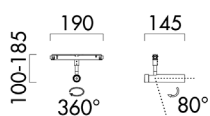

ADD-IT TUBE Strahler

Gehäuse: Aluminium
Farbe: mattschwarz
Lampe: LED 4,5W, 270lm, 2700K

OPTIONEN: auch in der Farbe mattschwarz-mattgold erhältlich, auch als Pendelleuchte lieferbar

141 € inkl. MwSt.