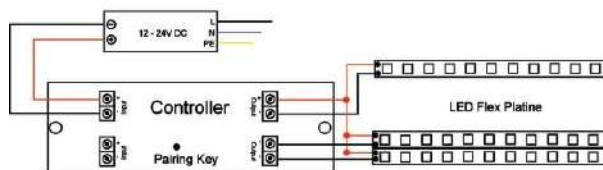

Passende Funksteuerung für Qualityflex COB vision

Weißlicht-Funksteuerung
Gehäuse: Kunststoff
Farbe: weiß
Leistung: 120W/ 240W (12VDC/24V DC)
Spannung: 12-24V

Fernbedienung Funktionsumfang: - Ein / Aus - Dimmung über Touchwheel - Speichertasten S1 / S2 - Wahlstasten 25 % / 50 % / 75 % / 100 % Helligkeit

Controller: Reichweite (Sichtverbindung): bis zu 20 m,
Controller-Anschluss über Schraubklemmen, Lieferung: inkl. Zugentlastung, Controller pro Fernbedienung: max. 4 (bei optimaler Funkverbindung)

128 € inkl. MwSt.

BRUMBERG

Licht.
Für Generationen.

BIRO Circle Ringleuchten. Lichtkanal als Blickfang.

- Verfügbar als Anbau- und Pendelleuchten (direkt & direkt/indirekt).
- Drei Oberflächen: strukturweiß, strukturschwarz und struktursilber.
- Zwei Farbtemperaturen: 3000 K und 4000 Kelvin.
- Zwei Steuerungsarten: schaltbar und DALI.
- Sechs Durchmesser: 450 mm, 600 mm, 750 mm, 1.000 mm, 1.200 mm und 1.500 mm.

Zur Produktauswahl.

www.brumberg.com