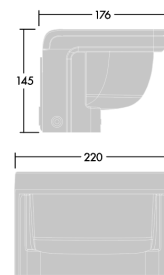

Art.-Nr.	Farbe
96631724	anthrazit