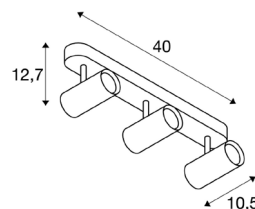

Art.-Nr.

1002977

Farbe

weiß