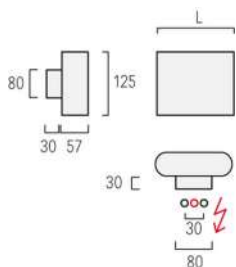

Art.-Nr.	Farbe
AW40BE-830M-L152	Jet Black