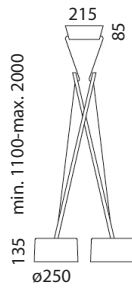

serien
lighting

Art.-Nr.

TW1003

Farbe

schwarz

Pendelleuchte TWIN

Gehäuse: Aluminium
Farbe: schwarz oder chrom
Abdeckung: Acryl, opal
Lampe: TW1103 2x 11,5W 2700K 2100lm

dimmbares Betriebsgerät enthalten! TRIAC

OPTIONEN: auch mit Glasdiffusor lieferbar

959 € inkl. MwSt.