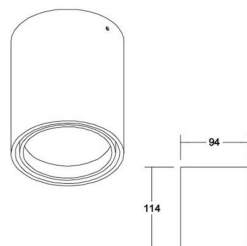

Art.-Nr.	Farbe
12394173	strukturweiß

Deckenanbauleuchte IMPLEMENT LED

Gehäuse: Aluminium / Kunststoff
Farbe: strukturweiß
Dimmung: Phasenabschnitt
Lampe: LED 8,9 W, 3000 K, 730 lm
Abstrahlwinkel: 37°

Betriebsgerät enthalten!

171 € inkl. MwSt.