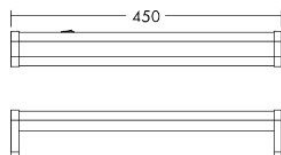

Einbaustrahler LILY

Gehäuse: Aluminiumdruckguss
Farbe: schwarz pulverbeschichtet
Frontring: Aluminium
Linse: PMMA
Lampe: LED 6 W, 600lm, 3000K

dimmbares Betriebsgerät enthalten!

OPTIONEN: Individuell kombinierbar: verschiedene Abdeckringe/-rahmen, LED-Module und Pendelgehäuse, erhältlich auch in 2700K und 4000K

63 € inkl. MwSt.

THORN

Art.-Nr. **Farbe**

96630377 weiß

Spiegelleuchte ELSA

Gehäuse: Polycarbonat
Farbe: weiß
Abdeckung: opal Polycarbonat
Lampe: LED, 8W, 800lm, 3000K

Betriebsgerät enthalten, inklusive integriertem Schalter on/off!

OPTIONEN: in weiteren Größen, auch mit Bewegungsmelder

64 € inkl. MwSt.

SLV

Art.-Nr. **Farbe**

151411 weiß