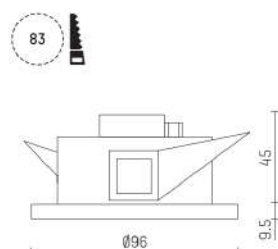

Art.-Nr.	Farbe
10690302721	schwarz