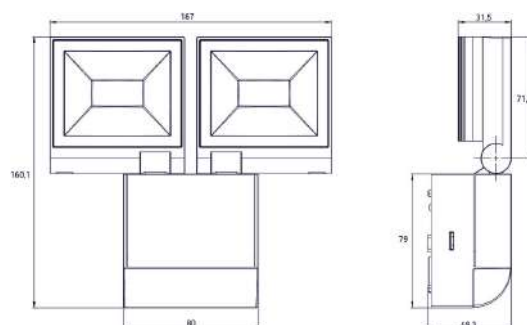

Art.-Nr.	Farbe
1020934	schwarz