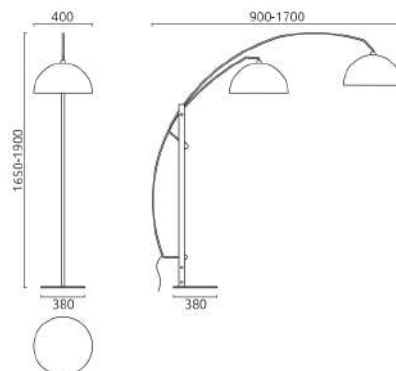

Art.-Nr.	Farbe
17/1240.84/5045	mattweiß - chrom

Stehleuchte DORO

Verstellbar: 900-1700mm
Gehäuse: Stahl
Farbe: mattweiß-chrom
Schirm: Acrylglas satiniert
Lampe: 1 x E27, LED Retrofit oder Eco Halogen max.100W
Leuchtmittel nicht enthalten
inklusive Zuleitung und integriertem Schalter

701 € inkl. MwSt.