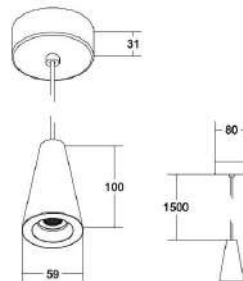

BRUMBERG

Art.-Nr.	Farbe
12112733	Beton

Pendelleuchte KONKRET

Gehäuse: Beton
Farbe: Beton / schwarz
Lampe: LED 4.5W , 220lm, 3000K
Inkl. Seilpendel (1.5m), schwarz und Baldachin

Betriebsgerät enthalten!

OPTIONEN: auch als Einbau- und Halbeinbaudownlight erhältlich

108 € inkl. MwSt.