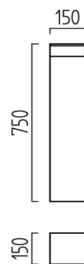

BRUMBERG

Art.-Nr.	Farbe
60108183	schwarz

LED Decken- und Wandenbauleuchte

Gehäuse: Aluminium / Acryl
Farbe: schwarz
Abdeckung: Kunststoff opal
Lampe: LED 14W, 1.230lm, 3000K

Betriebsgerät enthalten!

216 € inkl. MwSt.

Art.-Nr.	Farbe
A28612.93	graphit

LED Wandleuchte KIBO

Gehäuse: Aluminium-Druckguss
Farbe: graphit
Abdeckung: Glas diffus
direkt/indirekt
Lampe: LED 10W, 800lm, 3000K

Betriebsgerät enthalten!

OPTIONEN: auch in der Farbe mattweiß erhältlich

104 € inkl. MwSt.

Art.-Nr.	Farbe
A192002.93	graphit

Pollerleuchte CREST

Gehäuse: Aluminium Druckguss
Farbe: graphit
Abdeckung: Glas satiniert
vierseitiger Lichtaustritt
Lampe: LED 12W, 500lm, 3000K

Betriebsgerät enthalten!

432 € inkl. MwSt.