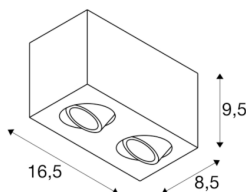

OPTIONEN: auch als 1-fach Strahler erhältlich

245 € inkl. MwSt.

Art.-Nr.	Farbe
1002005	schwarz

Deckenaufbauleuchte TRILEDO

Gehäuse: Aluminium
Farbe: schwarz
richtbar 20°, drehbar 350°
Lampe: 2x LED GU10, max 10W
Leuchtmittel nicht enthalten