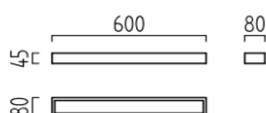

Wandleuchte THEIA

Gehäuse: Aluminium
Farbe: schwarz
Abdeckung: Acrylglas satiniert
Lampe: LED 18W, 980lm, 2900K

Betriebsgerät enthalten!

OPTIONEN: wahlweise auch in der Farbe chrom
und in weiteren Längen (300, 900, 1200mm)
erhältlich.