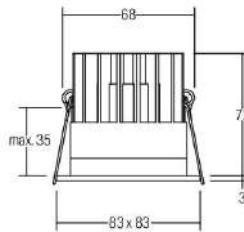

**Passendes Betriebsgerät muss dazu bestellt werden!
 S. 85-87**

OPTIONEN: auch in quadratisch und in 3000K

alle Farbvarianten **60€** inkl. MwSt.

BRUMBERG

Art.-Nr.	Farbe
12036853	schwarz / gold

LED-Einbaudownlight ALTERO quadratisch