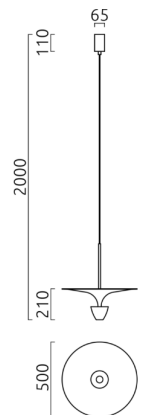

Pendelleuchte REDO

Gehäuse: Aluminium
Farbe: schwarz - weiß
Acryldiffusor: satiniert
Lampe: LED 12W, 830lm, 2700K

dimmbares Betriebsgerät enthalten !

OPTIONEN: Auch als Deckenleuchte lieferbar

560 € inkl. MwSt.