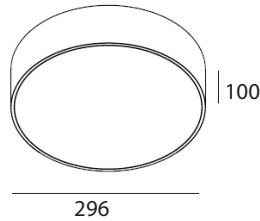

Betriebsgerät enthalten !

OPTIONEN: auch in weiteren Größen und Farben erhältlich

209 € inkl. MwSt.

 intra lighting

Art.-Nr.	Farbe
18272411301	weiß

Deckenaufbauleuchte LONA C

Gehäuse: Aluminium
 Farbe: weiß, schwarz
 Lampe: LED 15W, 1360lm, 3000K
 Abdeckung: opal