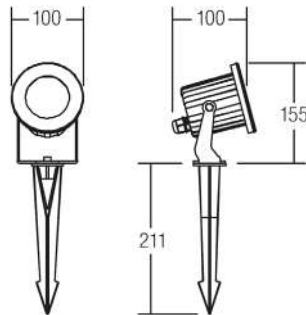

Art.-Nr.	Farbe
60103223	edelstahl/schwarz

Erdspießstrahler

Gehäuse: Edelstahl
Farbe: edelstahl/schwarz
Abdeckung: Klarglas
Lampe: LED 6W 450lm 3000K
drehbar um 35°, schwenkbar um 90°
Lieferung inkl. 2m Anschlussleitung

Betriebsgerät enthalten!

222 € inkl. MwSt.