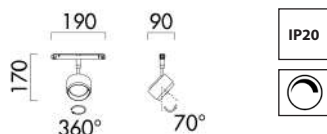

ADD-IT Strahler PONT

Gehäuse: Aluminium
Farbe: mattschwarz
Lampe: LED 10W, 405lm, 2700K
Ausstrahlwinkel verstellbar 15-45°

OPTIONEN: auch in mattschwarz-mattgold lieferbar

164 € inkl. MwSt.