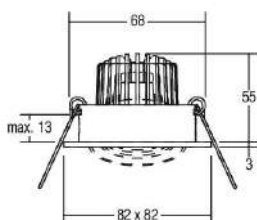

LED-Einbaustrahler set

Gehäuse: Aluminium
Farbe: schwarz
Lampe: LED 6W, 640lm, 3000K
Abstrahlwinkel: 38°
schwenkbar 25°

OPTIONEN: auch in runder Form lieferbar

Betriebsgerät enthalten !

119 € inkl. MwSt.