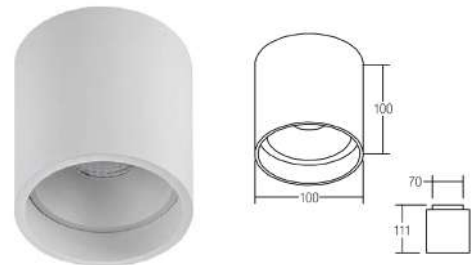

LED Anbaudownlight TUBIC

Gehäuse: Aluminium
Farbe: weiß
Lampe: 9,5W +1,5W
Abstrahlwinkel: 60°
direkt/indirekt strahlend

Betriebsgerät enthalten !

OPTIONEN: auch als Einbauspot und Wandleuchte
lieferbar, auch in eckiger Form erhältlich

255 € inkl. MwSt.