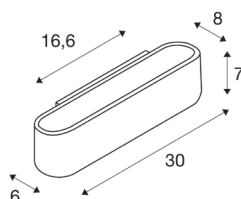

Wandaufbauleuchte OSSA 300

Gehäuse: Aluminium / Stahl
Farbe: weiß
Lampe: 1 x QT-DE12 120W, 3000K
direkt-indirekt strahlend

Betriebsgerät enthalten!

OPTIONEN: auch in den Farben schwarz und aluminium gebürstet lieferbar

122 € inkl. MwSt.