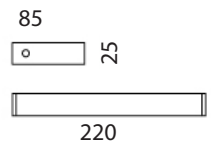

Art.-Nr.	Farbe
SM1334	silber

LED Wandanbauleuchte SML²

Gehäuse: Aluminium eloxiert oder glanzverchromt

Farbe: silber

Abdeckung: satiniert, Raster schwarz

Lampe: LED 15W, 2700K, 1500lm

Betriebsgerät enthalten!

482 € inkl. MwSt.