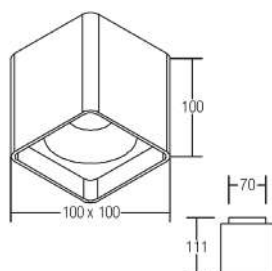

OPTIONEN: Oberfläche auch in aluminium lieferbar, weitere Größen auf Anfrage.

229 € inkl. MwSt.

BRUMBERG

Art.-Nr.	Farbe
----------	-------

12040173	strukturweiß
----------	--------------

LED-Deckenbauleuchte mit Indirektanteil