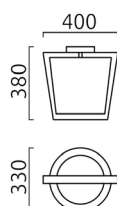

Art.-Nr.	Farbe

15/2043.22	weiß / schwarz