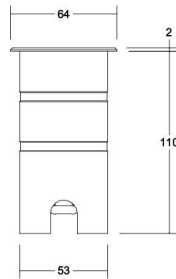

Art.-Nr.	Farbe
14052223	edelstahl

LED-Bodeneinbauleuchte

Gehäuse: Edelstahl
Farbe: Edelstahl
Abdeckung: Glas
Lampe: LED 6W 485lm 3000K
begehbar bis 500kg

Betriebsgerät enthalten!

217 € inkl. MwSt.