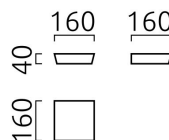

Art.-Nr.	Farbe
18/2116.22	mattschwarz