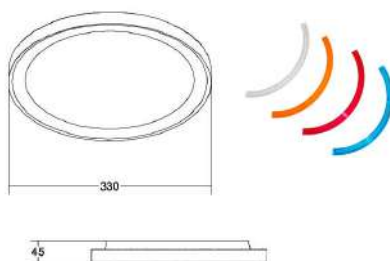

OPTIONEN: auch in den Farben chrom, champagner, titan und schwarz verfügbar.

Art.-Nr.	Farbe	ET
0065.07	weiß	
0065.25	alu matt	

weiß/ alu **26 €** inkl. MwSt.

BRUMBERG

Art.-Nr.	Farbe
12208073	weiß

LED-Deckenanbaupanel SUNNY