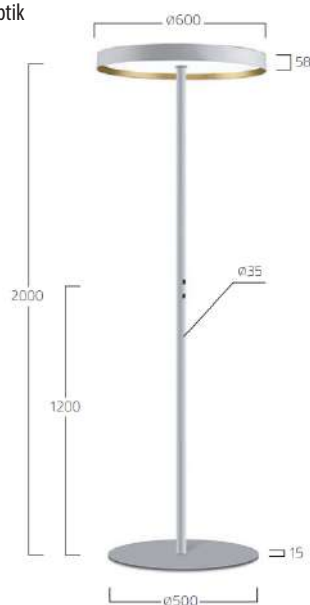

dimmbares Betriebsgerät enthalten!

OPTIONEN: auch als Deckenleuchte lieferbar

Bild: Lightnet

1286 € inkl. MwSt.

Art.-Nr.	Farbe
96634035	weiß

LED-Einlegeleuchte ANNA VARIO

Gehäuse: Aluminium
 Farbe: weiß
 Lampe: LED 34W, 3750 lm, 3000K