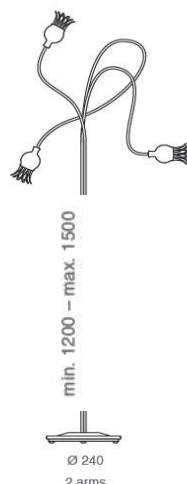

OPTIONEN: auch als Wand- oder Tischleuchte, auch in anderen
Farben lieferbar

585 € inkl. MwSt.

serien
lighting

Art.-Nr.	Farbe
P01056	schwarz/violett/schwarz

Stehleuchte POPPY FLOOR 3 HAL

Gehäuse: Stahl
Farbe: schwarz
Glasschirm: schwarz/violett
Lampe: 3 x Halogen G4, 35W oder LED Retrofit