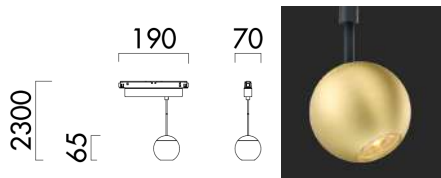

Art.-Nr.	Farbe
16/1554.26	mattschwarz

ADD- IT BALL Pendel

Gehäuse: Aluminium
Farbe: mattschwarz
Lampe: LED 8,5W, 880lm, 2700K
Die Leuchte ist höhenverstellbar

OPTIONEN: auch in der Farbe mattschwarz-mattgold erhältlich, Leuchte ebenfalls als Strahler lieferbar

152 € inkl. MwSt.