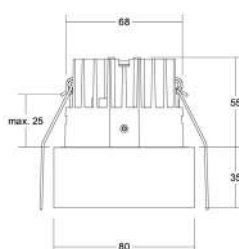

Art.-Nr.	Farbe
12391173	strukturweiß