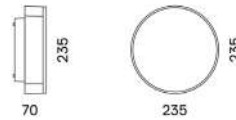

Wandleuchte LID

Gehäuse: Aluminium pulverbeschichtet
 Farbe: weiß
 Lampe: LED 16W, 2700K, 1400lm
 Schirm: Aluminium champagner eloxiert

dimmbares Betriebsgerät enthalten !

OPTIONEN: Schirme in weiteren Ausführungen lieferbar, Glas opal, Echtglas-Spiegel, Aluminium silber