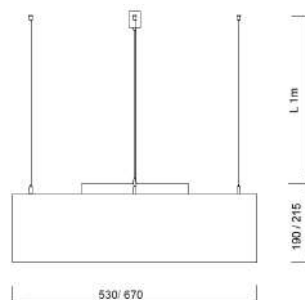

Betriebsgerät enthalten!

OPTIONEN: Durchmesser nach Wahl (D300/400/500/600mm)
 Schirmhöhe nach Wahl, Schirmfarbe nach Wahl, auch als Pendelleuchte

642 € inkl. MwSt.

BETALUMEN
IDEEN WERDEN LEUCHTEN!

Art.-Nr.	Farbe
3/3623.198_4700	weiß