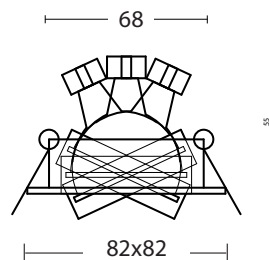

BRUMBERG

Einbaustrahler richtbar (auch in runder Variante)

Basismodell HV für LED Retrofit

Gehäuse: Aluminium

Farbe: weiß oder alu matt

Lampe: GU10 QPAR51- LED Retrofit, Leuchtmittel nicht enthalten schwenkbar 25°

OPTIONEN: auch in den Farben chrom, champagner, titan und schwarz verfügbar.

Art.-Nr.	Farbe
36144070	weiß
36144250	alu matt

weiß/ alu **38 €** inkl. MwSt.

Basismodell NV für LED Retrofit

Gehäuse: Aluminium

Farbe: weiß oder alu matt

Lampe: GX5,3 QRCBC51, LED Retrofit schwenkbar 25°

Passendes Betriebsgerät muss dazu bestellt werden! S. 90-91

OPTIONEN: auch in den Farben chrom, champagner, titan und schwarz verfügbar.

Art.-Nr.	Farbe	ET
0065.07	weiß	
0065.25	alu matt	

weiß/ alu **26 €** inkl. MwSt.