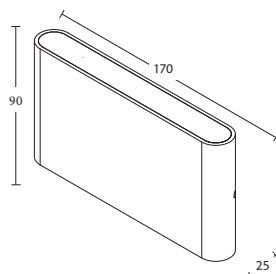

Art.-Nr.	Farbe
10046253	aluminium
10046173	strukturweiß