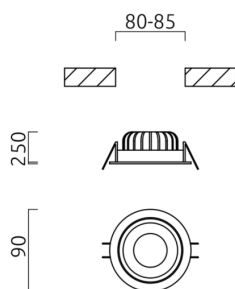

THORNECO

Art.-Nr.	Farbe
96632685	weiß

LED-Deckeneinbauleuchte ZOE VARIO

Gehäuse: Aluminium
Farbe: weiß
Diffusor: Polystyrol.
Lampe: LED, 9W, 7000lm
Farbtemperatur umschaltbar: Auswahl zwischen 300K, 3500K und 4000K

Betriebsgerät enthalten!

OPTIONEN: in weiteren Größen lieferbar

47 € inkl. MwSt.

Art.-Nr.	Farbe
15/1931.04	chrom

Deckenleuchte OLVI

Gehäuse: Opalglas satiniert-Glas klar
Farbe: chrom
Lampe: LED, 12W, 1020lm, 2700K

Betriebsgerät enthalten!

OPTIONEN: in weiteren Größen lieferbar

233 € inkl. MwSt.

Art.-Nr.	Farbe
15/2034.04	chrom

Decken-Einbauleuchte SID

Gehäuse: Aluminium
Farbe: chrom
Lampe: LED 10W, 3000K, 890lm
Abstrahlwinkel: 60°

dimmbares Betriebsgerät enthalten!

OPTIONEN: wahlweise auch in den Farben weiß und schwarz erhältlich.

128 € inkl. MwSt.