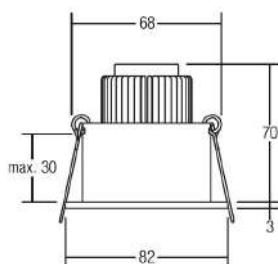

Betriebsgerät enthalten !

178 € inkl. MwSt.

BRUMBERG

* IP54 bei Einbau in geschlossenen Decken

Art.-Nr.	Farbe
38267073	weiß

LED-Einbaudownlightset

Gehäuse: Aluminium
Farbe: weiß
Abdeckung: Glas klar
Lampe: LED 6W, 540 lm, 2700K
Abstrahlwinkel: 38°