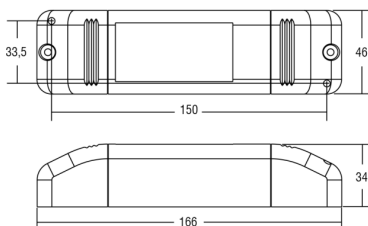

Gehäuse: Kunststoff
Farbe: schwarz
Lampe: 2xLED, 2x10W, 2x 770lm, 3000K
Erfassungswinkel 180° bei 10 m Reichweite
horizontal um ± 20° drehbar und um 70° nach unten schwenkbar

209 € inkl. MwSt.

ZUBEHÖR

Art.-Nr.	Farbe
1700123	weiß