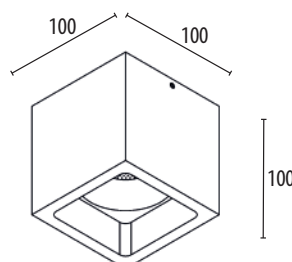

Betriebsgerät enthalten !

OPTIONEN: auch als Einbauspot und Wandleuchte
 lieferbar, auch in eckiger Form erhältlich

255 € inkl. MwSt.

BRUMBERG

Art.-Nr.	Farbe
12075183	strukturschwarz

LED-Aufbau-Downlight

Gehäuse: Aluminium
 Farbe: strukturschwarz
 Lampe: LED 15W, 3000K, 1125lm
 Abstrahlwinkel: 30°