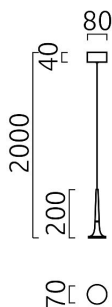

OPTIONEN: auch mit grösserem Schirm (Ø 450) erhältlich, auch mit Farbfilter Orange lieferbar

1652 € inkl. MwSt.

Bild: Serien Lighting

Art.-Nr.	Farbe
16/2001.04	chrom

Hängeleuchte Flute

Gehäuse: aluminium
 Farbe: chrom
 Diffusor: Acryldiffusor satiniert
 Lampe: LED 6W, 2.800 K, 440lm
 Pendellänge 2,00 m