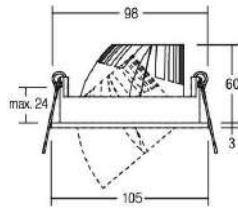

Betriebsgerät enthalten!

OPTIONEN: auch in weiteren Farben und weiteren Größen erhältlich

525 € inkl. MwSt.

BRUMBERG

Einbaustrahler dreh-/richtbar

LED-Einbaustrahler CIRCLE mit umlaufender Lichtfuge

Gehäuse: Aluminium / Kunststoff