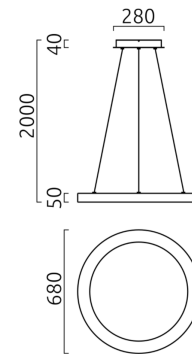

OPTIONEN: auch in schwarz, weiß, alu, schwarz/gold, weiß/marmor

164€ inkl. MwSt.

Bild: SLV

Bild: Helestra

Art.-Nr.	Farbe
16/2000.19/9324	mattnickel

Pendelleuchte LOMO-5

Gehäuse: Aluminium
Farbe: mattnickel
Lampe: LED 50 W, 2800K, 4545lm
Schirm: Stoff weiß