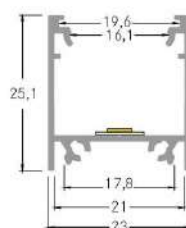

BRUMBERG

Art.-Nr.	Farbe
15317003	weiß

Qualityflex COB vision

Farbe: weiß
Lampe: LED 7W, 2700 K, 710lm
Abstrahlwinkel: 120°
Länge: 5m Rolle

Passendes Betriebsgerät muss dazu bestellt werden!

OPTIONEN: auch in anderen Lichtfarben lieferbar

232 € inkl. MwSt.

BRUMBERG

Art.-Nr.	Farbe
53922080	schwarz

Passendes Profilset für Qualityflex COB vision

Komplett-Set Anbau-Profil 2000 mm

OPTIONEN: auch in den Farben weiß und silber eloxiert verfügbar

86 € inkl. MwSt.