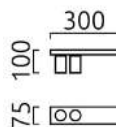

Art.-Nr.	Farbe
25/1915.07	weiß