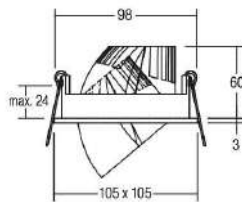

BRUMBERG

Einbaustrahler dreh-/richtbar

LED-Einbaustrahler CIRCLE, mit umlaufender Lichtfuge

Gehäuse: Aluminium / Kunststoff

Farbe: weiß

Lampe: 1x LED 9,3W, 700 lm, 3000K

drehbar 355°, schwenkbar 40°

Passendes Betriebsgerät muss dazu bestellt werden! S. 90-91

Art.-Nr.	Farbe
12418173	weiß

109 € inkl. MwSt.

LED-Einbaustrahler CIRCLE, 2-fach, mit umlaufender Lichtfuge

Gehäuse: Aluminium / Kunststoff

Farbe: weiß

Lampe: 2 x LED 9,3 W , 1400lm , 3000K

drehbar 355°, schwenkbar 40°

Passendes Betriebsgerät muss dazu bestellt werden! S. 90-91

Art.-Nr.	Farbe
12419173	weiß

221 € inkl. MwSt.