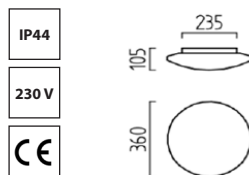

Deckenleuchte KYMO

Gehäuse: Stahl und Opalglas satiniert
Farbe: chrom
Lampe: LED 21W, 2900K, 1420 lm
Abdeckung: Glas opal weiß

Betriebsgerät enthalten !

OPTIONEN: auch in kleiner Variante lieferbar

174 € inkl. MwSt.