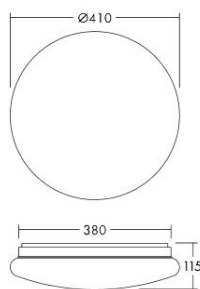

THORN

Art.-Nr. **Farbe**

96631866 weiß

Deckenaufbauleuchte LENA Vario

Gehäuse: Polycarbonat
Abdeckung: PMMA
Farbe: weiß
Lampe: LED 30W, 2500lm, Farbtemperatur an der Leuchte wählbar 3000K, 3500K oder 4000K

Betriebsgerät enthalten!

OPTIONEN: auch in weiteren Größen, auch mit Bewegungsmelder lieferbar

80 € inkl. MwSt.

THORN

Art.-Nr. **Farbe**

96632287 weiß