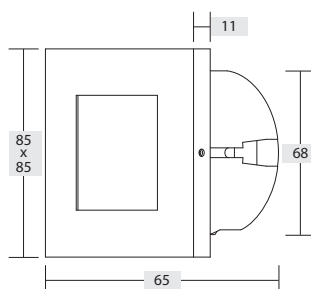

Betriebsgerät enthalten !

OPTIONEN: auch in Farbe silber und runder Variante erhältlich.

160 € inkl. MwSt.

BRUMBERG

Art.-Nr.	Farbe
R3940WW	strukturweiß

LED-Wandeinbauleuchte

Gehäuse: Edelstahl
Farbe: strukturweiß
Glas: acryl opal
Lampe: LED 1,2 W, 3100 K
Montage in 68 mm Installationsdosen