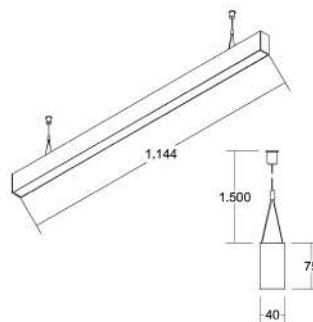

Art.-Nr.	Farbe
77213693	silber