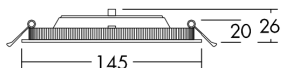

THORNECO

Art.-Nr.	Farbe
96632685	weiß

LED-Deckeneinbauleuchte ZOE VARIO

Gehäuse: Aluminium
Farbe: weiß
Diffusor: Polystyrol.
Lampe: LED, 9W, 7000lm
Farbtemperatur umschaltbar: Auswahl zwischen 300K, 3500K und 4000K

Betriebsgerät enthalten!

OPTIONEN: in weiteren Größen lieferbar

47 € inkl. MwSt.