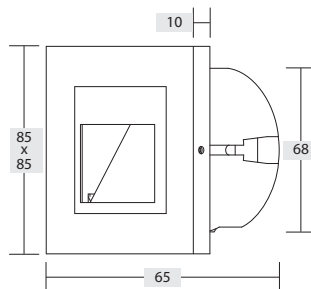

Art.-Nr.	Farbe
R3929WW	strukturweiß

LED-Wandeinbauleuchte

Gehäuse: Edelstahl
Farbe: strukturweiß
Lampe: LED 1,2 W, 3100 K
Reflektor: silber matt
Montage in 68 mm Installationsdosen

Betriebsgerät enthalten !

OPTIONEN: auch in Farbe silber und runder Variante erhältlich.

160 € inkl. MwSt.