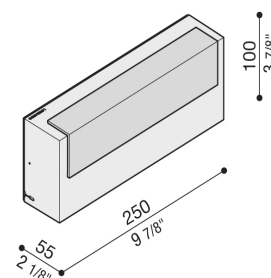

BRUMBERG

Art.-Nr.	Farbe
60025183	schwarz

Wandleuchte

Gehäuse: Aluminium
Farbe: schwarz
Abdeckung: Klarglas
Lampe: LED 10W, 3000K, 800lm
direkt/indirekt strahlend

Betriebsgerät enthalten!

OPTIONEN: auch in halbrunder Form erhältlich

187 € inkl. MwSt.

BRUMBERG

Art.-Nr.	Farbe
60007103	graphit

LED-Pollerleuchte TRIAN

Gehäuse: Aluminium
Farbe: graphit
Lampe: LED 9W, 310lm, 3000K

Betriebsgerät enthalten!

325 € inkl. MwSt.

LOMBARDO

Art.-Nr.	Farbe
LL116002N	schwarz

Wandleuchte ART 100 TOP

Gehäuse: Polycarbonat
Farbe: grau oder schwarz
Abdeckung: Polycarbonat
Lampe: 1xLED 10W, 100lm, 4000K

Betriebsgerät enthalten!

OPTIONEN: auch in weiteren Farben und Optiken erhältlich

72 € inkl. MwSt.