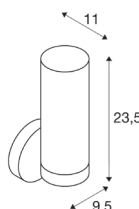

Länge: je 1,5m

ohne Lüfter

inkl. 1500mm Anschlussleitung

inkl. Konverter zum Anschluss an 230V-Netzspannung

409 € inkl. MwSt.

Bild: Brumberg

SLV

Art.-Nr.	Farbe
1002228	chrom