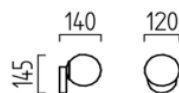

Art.-Nr.

18/2123.04

Farbe

chrom

Wandleuchte LIS

Gehäuse: Aluminium chromiert

Farbe: chrom

Abdeckung: Glas opal

Lampe: LED 3W, 340lm, 2900K

Betriebsgerät enthalten !

104 € inkl. MwSt.