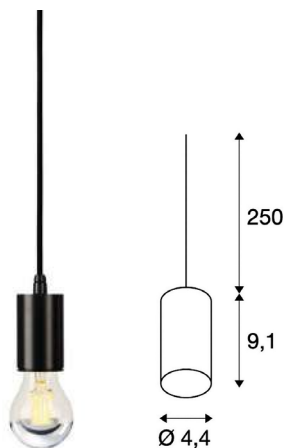

Art.-Nr.	Farbe
Baldachin 132600	schwarz
Pendel+Fassung 132650	schwarz

Pendelleuchte FITU

Gehäuse: Metall
Farbe: schwarz
Lampe: E27, LED Retrofit oder Eco
Leuchtmittel nicht enthalten
inkl. Seilpendel (70cm), Zuleitung Baldachin

OPTIONEN: auch mit LED erhältlich, auf Anfrage in verschiedenen Farben lieferbar

Baldachin schwarz **27 €** inkl. MwSt.

Pendel + Fassung schwarz **53 €** inkl. MwSt.