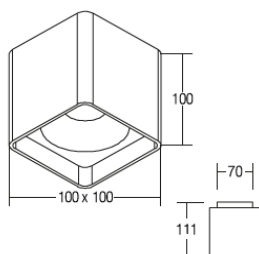

BRUMBERG

Art.-Nr. 12227173 **Farbe** weiß

Einbaudownlight mit Indirektanteil

Gehäuse: Aluminium
Farbe: weiß
Lampe: LED 11W, 830 lm + 130 lm, 3000K

Passendes Betriebsgerät muss dazu bestellt werden!
S. 90-91

OPTIONEN: auch in runder Form lieferbar

112 € inkl. MwSt.

BRUMBERG

Art.-Nr. 13127173 **Farbe** weiß

LED-Deckeneinbaustrahler QUBIC

Gehäuse: Aluminium
Farbe: weiß
Glas: klar
Lampe: LED 6W, 640lm, 3000K
schwenkbar 25°
mit weißem Abblending

Passendes Betriebsgerät muss dazu bestellt werden!
S. 90-91

OPTIONEN: auch in runder Form lieferbar

99 € inkl. MwSt.

BRUMBERG

Art.-Nr. 12040173 **Farbe** weiß

12040173

weiß

Anbauleuchte mit Indirektanteil QUBIC

Gehäuse: Aluminium
Farbe: weiß
Lampe: 11W, 930lm + 150lm, 3000K, Leuchtmittel GU10 nicht enthalten

Betriebsgerät enthalten !

OPTIONEN: auch runde Variante erhältlich

269 € inkl. MwSt.