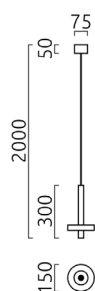

Art.-Nr.	Farbe
26/2108.22/5303	schwarz matt