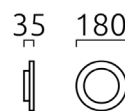

315 € inkl. MwSt.

Art.-Nr.	Farbe
A18907.93	graphit

Wandleuchte DOON

Gehäuse: Aluminium
Farbe: graphit
Abdeckung: Opalglas
Lampe: LED 10W, 410lm, 3000K

174 € inkl. MwSt.

Art.-Nr.	Farbe
A18603.07	weiß matt

Wandleuchte FOGO