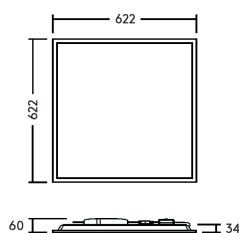

LED-Einlegeleuchte ANNA VARIO

Gehäuse: Aluminium
Farbe: weiß
Lampe: LED 34W, 3750 lm, 3000K

Betriebsgerät enthalten!

OPTIONEN: In weiteren Größen und Lichtfarben lieferbar
Anbaurahmen zum Deckenaufbau erhältlich

95 € inkl. MwSt.