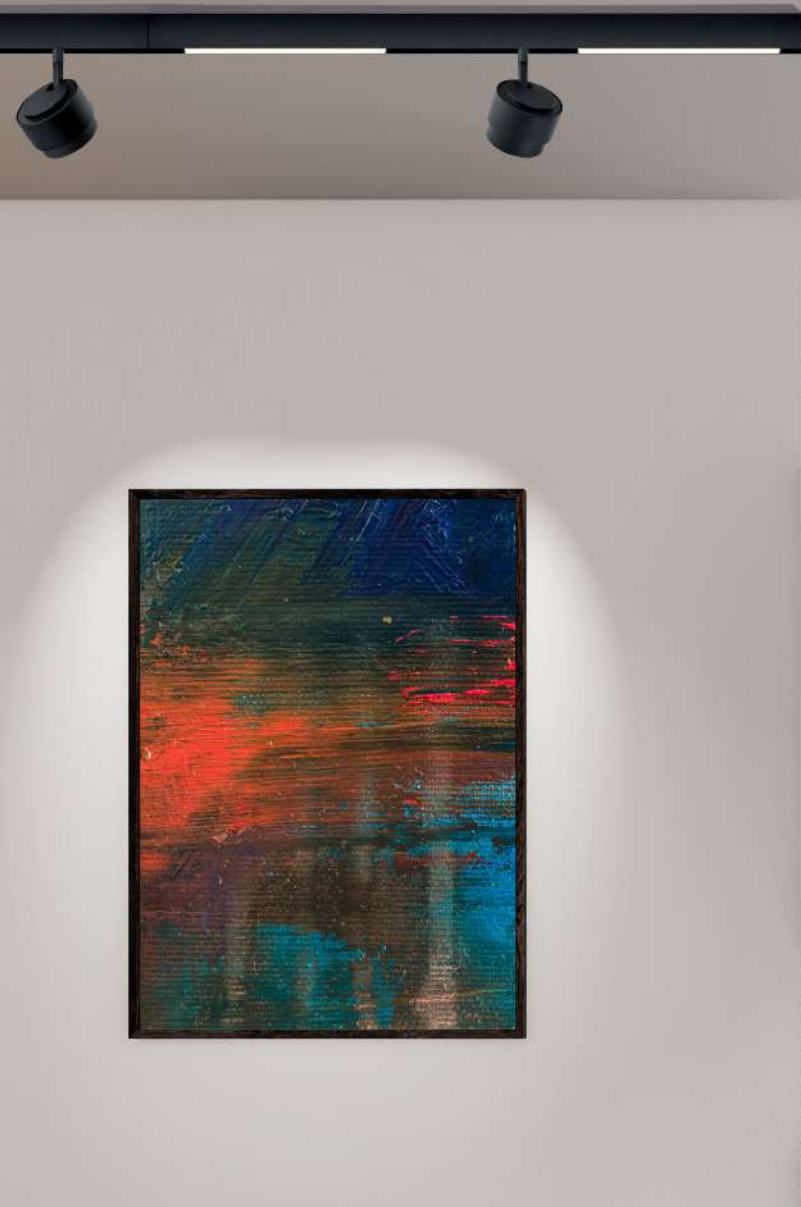

Add-it

Das modulare Schienensystem
mit unzähligen Möglichkeiten.