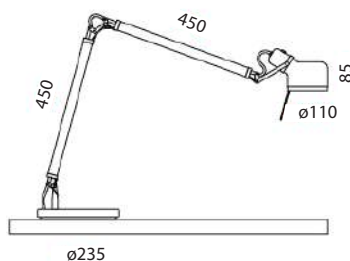

Art.-Nr.	Farbe
JB1013	silber, chrom