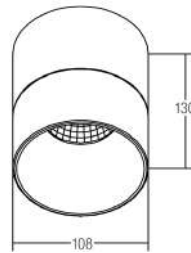

Art.-Nr.	Farbe
12221173	strukturweiß

Deckenanbauleuchte KEGON

Gehäuse: Aluminium pulverbeschichtet
Farbe: weiß
Lampe: LED 15W, 3000K, 1100lm
Acryldiffusor satiniert

Betriebsgerät enthalten !

229 € inkl. MwSt.