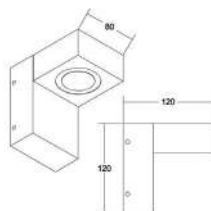

Art.-Nr.	Farbe
10106103	strukturgraphit