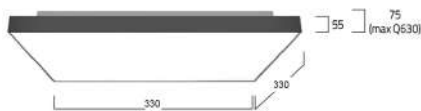

Lightnet

Art.-Nr.	Farbe

CY20EE-830M-Q330	silber

Wand- und Deckenaufbauleuchte CUBIC-Y2

Gehäuse: Aluminium
Farbe: silber
Diffusor: opal
Lampe: LED 12W, 1309lm, 3000K

Betriebsgerät enthalten !

OPTIONEN: wahlweise auch in anderen Farben erhältlich, auch als dimmbare Variante erhältlich

385 € inkl. MwSt.

Lightnet

Art.-Nr.	Farbe

BA6FSE-830M-D300	silber

Anbauleuchte BASIC-A6

Gehäuse: Aluminium
Farbe: Radiant Silver
Direkt-rundumstrahlend
Lampe: LED 8W, 860lm, 3000K

Betriebsgerät enthalten !

OPTIONEN: wahlweise einfach schaltbar oder stufenlos dimmbar, auch in anderen Größen erhältlich, außerdem in den Farben weiß, graphit, schwarz, champagner oder kupferfarben erhältlich

315 € inkl. MwSt.

helestra

Art.-Nr.	Farbe

28/1427.07	weiß

Wandleuchte YONA

Gehäuse: Metall pulverbeschichtet
Farbe: weiß
Lampe: LED 12W, 1010lm, 3000K

Betriebsgerät enthalten !

OPTIONEN: Oberfläche auch in aluminium lieferbar, weitere Größen auf Anfrage.

229 € inkl. MwSt.

BRUMBERG

Art.-Nr.	Farbe

12040173	strukturweiß

LED-Deckenbauleuchte mit Indirektanteil

Gehäuse: Aluminium
Farbe: weiß
Lampe: LED 9W (direkt) + 1,5W (indirekt), 3000K, 720lm

Betriebsgerät enthalten !

269 € inkl. MwSt.