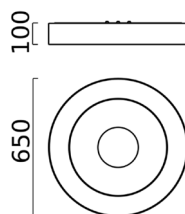

Art.-Nr.	Farbe
15/1900.07/9305	mattweiß

Deckenleuchte LOMO

Gehäuse: Aluminium
Farbe: mattweiß
Lampe: LED 45W, 2800K, 3255lm
Schirm: Stoff anthrazit

dimmbares Betriebsgerät enthalten!

OPTIONEN: Schirm auch in weiß und mocca-farben erhältlich

701 € inkl. MwSt.