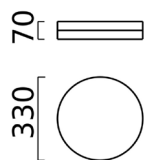

Deckenleuchte OSO

Gehäuse: Aluminium/Glas
Farbe: schwarz matt
Lampe: LED 8W, 2800K, 370lm
Abstrahlwinkel: 40°

dimmbares Betriebsgerät enthalten!

OPTIONEN: auch in eckiger Form erhältlich, auch in den Farben weiss und silber matt lieferbar

104 € inkl. MwSt.