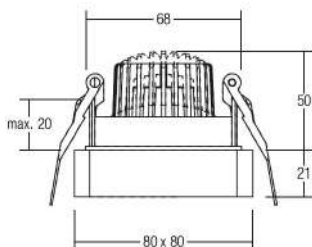

Art.-Nr. 13127173 **Farbe** weiß