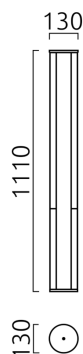

Art.-Nr.	Farbe
A39500.93	graphit