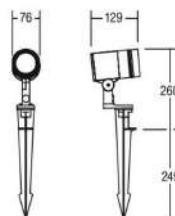

Art.-Nr.	Farbe
60104183	schwarz