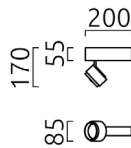

Art.-Nr.	Farbe
25/2080.22	schwarz

LED Anbaustrahler PONT

Gehäuse: Aluminium
Farbe: schwarz
Lampe: LED 20W, 2700K, 810lm
Abstrahlwinkel: 20°, Material: Aluminium / Glas klar
schwenkbar 80°, drehbar 355°

dimmbares Betriebsgerät enthalten!

OPTIONEN: auch als Einzelstrahler erhältlich, auch in der Farbe weiß lieferbar, auch als Einbauvariante lieferbar

233 € inkl. MwSt.