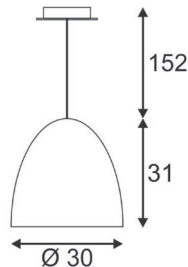

BRUMBERG

Art.-Nr.	Farbe
12261023	chrom
12261073	weiß
12261253	alu matt
12261633	champagner matt
12261643	titan matt

LED-Einbaustrahler

Gehäuse: Aluminium / Glas klar
Farbe: chrom, weiß, alu matt, champagner matt, titan matt
Lampe: LED 7W, 2700 K, 710lm
Abstrahlwinkel: 38°
schwenkbar 30°

**Passendes Betriebsgerät muss dazu bestellt werden!
S. 85-87**

OPTIONEN: auch in quadratisch und in 3000K

alle Farbvarianten **60€** inkl. MwSt.

BRUMBERG

Art.-Nr.	Farbe
12036853	schwarz / gold

LED-Einbaudownlight ALTERO quadratisch

Gehäuse: Aluminium
Farbe: schwarz / gold
Lampe: LED 9,2W , 3000K, 820lm
Abstrahlwinkel: 33°

**Passendes Betriebsgerät muss dazu bestellt werden!
S.85-87**

OPTIONEN: auch in folgenden Farben erhältlich : weiß,
weiß/chrom, weiß/schwarz, weiß /gold

124€ inkl. MwSt.

Art.-Nr.	Farbe
133009	kupfer

Pendelleuchte PARA CONE 20

Gehäuse: Aluminium
Farbe: kupfer
Lampe: 1xE27, LED Retrofit oder Eco-Halogen max. 100W
Leuchtmittel nicht enthalten
inkl. Seilpendel (1,50m), Zuleitung und Baldachin
max. Durchmesser: 60 mm

OPTIONEN: auch in schwarz, weiß, alu, schwarz/gold, weiß/marmor

164€ inkl. MwSt.