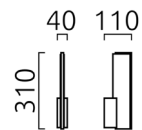

Art.-Nr.	Farbe	12V	III	25°	ET 55
0063.07	weiß				
0063.25	alu matt				

weiß/alu **23,28 €** inkl. MwSt.

Bild: Brumberg

Bild: Helestra

Art.-Nr.	Farbe
18/2007.06	matt nickel

Wandleuchte NEX

Gehäuse: Aluminium
Farbe: matt nickel
Lampe: LED 10W, 2700K, 800lm