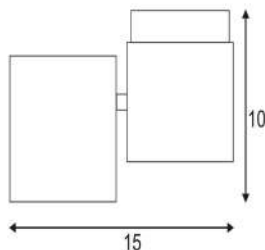

Art.-Nr.	Farbe

151524	silber