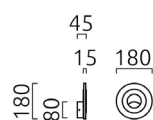

Wandleuchte JENNA

Gehäuse: Acrylglas satiniert
Farbe: mattweiß
Lampe: LED 7W, 720lm, 3000K

OPTIONEN: auch in rechteckiger Variante erhältlich

170 € inkl. MwSt.