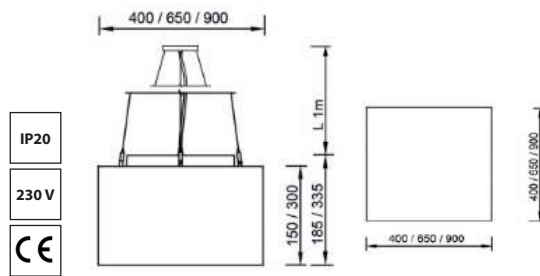

Art.-Nr. **Farbe**

3/3410.198._4500 weiß