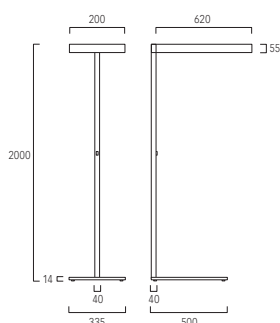

Art.-Nr.	Farbe
LS1AEX-830M-L620-PS	silbergrau