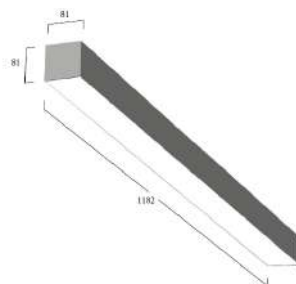

Art.-Nr.	Farbe
LA5MEE-830M-L1182	silbergrau

Raster-Anbauleuchte MATRIC A5

Gehäuse: Aluminium
Farbe: silbergrau
Reflektor: BAP mattglanz, Bildschirmarbeitsplatz tauglich, direkt
Lampe: LED 27W, 2384lm, 3000K

Betriebsgerät enthalten!

OPTIONEN: auch als Pendelleuchte, auch mit Mikroprismatischer Abdeckung UGR<19

326 € inkl. MwSt.

Art.-Nr.	Farbe
BF5 AHX-830M-D600-0S	silber/ champagner

Stehleuchte BASIC-F5

Gehäuse: Aluminium
Farbe: weiß, schwarz oder silber
Abdeckung: Acrylglas Diffusor Mikroprismenoptik
Lampe: LED 88W, 11903lm, 3000K