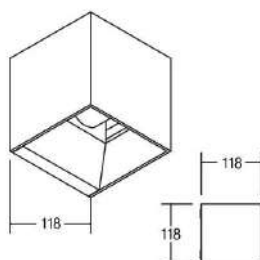

Art.-Nr.	Farbe
60025183	schwarz