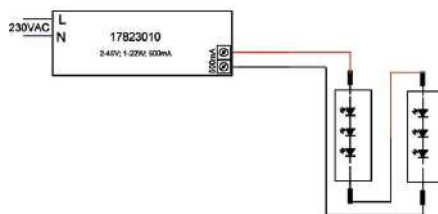

LED Konverter DC DIM - TRIAC / PUSH / CC - CV
Maße: 166mm (L)x 46mm(B) x 34mm(H)

69 € inkl. MwSt.

BRUMBERG

Art.-Nr.	Farbe
17823010	weiß

LED-Konverter 500 mA, schaltbar
Gehäuse: Kunststoff
Maße: 146,5mm (L)x 43,5mm(B) x 30mm(H)
Leistung: 1-24W