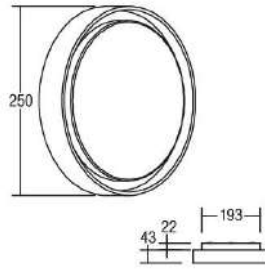

Art.-Nr.	Farbe
60107183	schwarz

LED-Wand- & Deckenanbauleuchte

Gehäuse: Aluminium-Druckguss
Farbe: schwarz
Abdeckung: Acryl
Lampe: LED 14W, 1210lm, 3000K

Betriebsgerät enthalten!

OPTIONEN: auch in quadratischer Variante lieferbar

205 € inkl. MwSt.