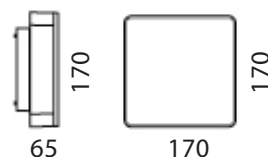

Wandleuchte WL 106

Gehäuse: Aluminium mit Stahl- und Glaselementen

Farbe: chrom

Lampe: LED E14 40W 470lm 2700K

Leuchtmittel im Lieferumfang nicht enthalten

94 € inkl. MwSt.

serien
lighting

Art.-Nr.	Farbe
AP1001+AP1102	aluminium