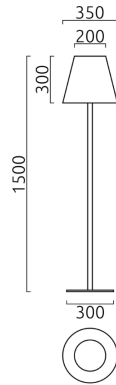

Art.-Nr.	Farbe
19/1266.46	grau

Stehleuchte MORIS

Gehäuse: Aluminium
Farbe: grau
Abdeckung: Acryldiffusor weiß
Lampe: E27 LED Retrofit

315 € inkl. MwSt.