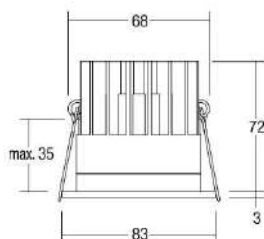

Art.-Nr.	Farbe
12035753	weiß /gold

LED-Einbaudownlight ALTERO rund

Gehäuse: Aluminium
Farbe: weiß /gold
Lampe: LED 9,2W , 3000K, 820lm
Abstrahlwinkel: 33°

**Passendes Betriebsgerät muss dazu bestellt werden!
S.90-91**

OPTIONEN: auch in eckiger Form sowie in folgenden Farben erhältlich : weiß, weiß/chrom, weiß/schwarz, schwarz/gold

124 € inkl. MwSt.