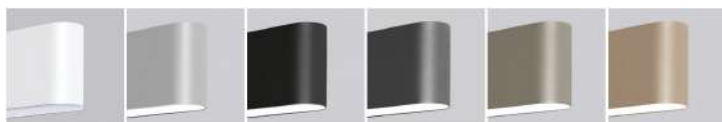

Betriebsgerät enthalten!

198 € inkl. MwSt.

Art.-Nr.	Farbe
AW40BE-830M-L152	Jet Black

Wandleuchte CALEO-W4 Mini

Gehäuse: Aluminium
 Farbe: Jet Black
 Lampe: LED 15W, 3000K, 960 lm

Betriebsgerät enthalten!

OPTIONEN: in weiteren Farben lieferbar