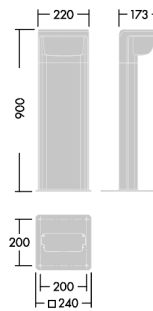

Art.-Nr.	Farbe
96631803	anthrazit