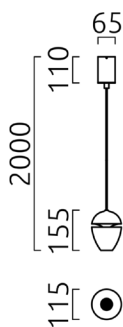

26/2119.62	schwarz - weiß
------------	----------------

Pendelleuchte REDO

Gehäuse: Aluminium + Acryldiffusor satiniert
Farbe: schwarz - weiß
Lampe: LED 11W 650 lm, 2700K
Lichtaustritt direkt/indirekt

OPTIONEN: Höhenverstellbar, auch als Pendelleuchte mit 3 Leuchtköpfen erhältlich