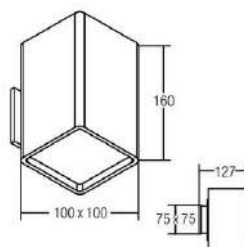

Art.-Nr.	Farbe
10040173	strukturweiß

Wandanbauleuchte QUBIC LED

Gehäuse: Aluminium / Glas / Kunststoff
Farbe: strukturweiß
Lampe: 10,5W, 3000K, 970 lm

Betriebsgerät enthalten !

OPTIONEN: auch in den Varianten Einbaudownlight, Einbaustrahler und Anbaudownlight lieferbar

358 € inkl. MwSt.