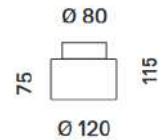

Deckenanbauleuchte REEF

Gehäuse: Aluminium, gebürstet
Farbe: weiß
Lampe: LED 8W, 680lm, 2700K

dimmbares Betriebsgerät enthalten!

OPTIONEN: wahlweise Pendelleuchte und Wandleuchte, auch in Aluminium poliert und vergoldet erhältlich

334 € inkl. MwSt.