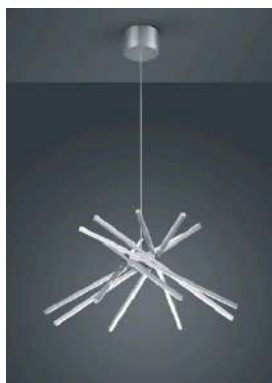

358 € inkl. MwSt.

Art.-Nr.	Farbe
166/1903.26	alu matt

Pendelleuchte STAY

Gehäuse: Metall
Farbe: aluminium matt
Lampe: LED 30W, 3600lm, 2800K, L: 2,3m und Baldachin mit integriertem Stahlseil

dimmbares Betriebsgerät enthalten !