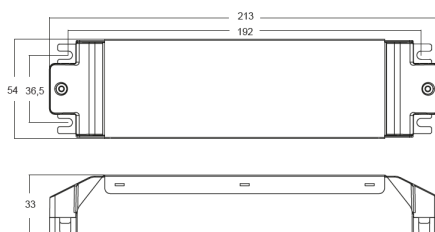

LED-Konverter dimmbar DCV TRIAC 75 W 24 V CG
Gehäuse: Kunststoff
Maße: 213mm (L)x 54mm (B)x 33mm (H)
Leistung: 0 - 75 W

116 € inkl. MwSt.

BRUMBERG

Art.-Nr.	Farbe
17223000	weiß

LED-Netzgerät 24 V DC, schaltbar
Gehäuse: Kunststoff
Maße: 185mm (L)x 60mm (B)x 31mm (H)
Leistung: 20-75W