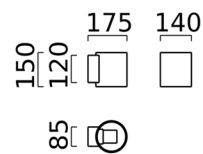

174 € inkl. MwSt.