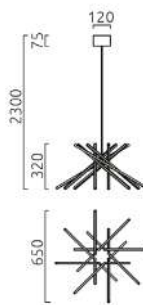

Art.-Nr.	Farbe
166/1903.26	alu matt

Pendelleuchte STAY

Gehäuse: Metall
Farbe: aluminium matt
Lampe: LED 30W, 3600lm, 2800K, L: 2,3m und Baldachin mit integriertem Stahlseil

dimmbares Betriebsgerät enthalten !

584 € inkl. MwSt.