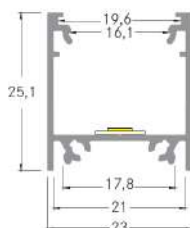

BRUMBERG

Art.-Nr.

53922260

Farbe

alu eloxiert