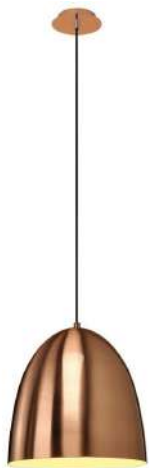

BRUMBERG

Art.-Nr.	Farbe
12261023	chrom
12261073	weiß
12261253	alu matt
12261633	champagner matt
12261643	titan matt

LED-Einbaustrahler

Gehäuse: Aluminium / Glas klar
Farbe: chrom, weiß, alu matt, champagner matt, titan matt
Lampe: LED 7W, 2700 K, 710lm
Abstrahlwinkel: 38°
schwenkbar 30°

**Passendes Betriebsgerät muss dazu bestellt werden!
S. 85-87**

OPTIONEN: auch in quadratisch und in 3000K

alle Farbvarianten **60€** inkl. MwSt.

BRUMBERG

Art.-Nr.	Farbe
12036853	schwarz / gold

LED-Einbaudownlight ALTERO quadratisch

Gehäuse: Aluminium
Farbe: schwarz / gold
Lampe: LED 9,2W , 3000K, 820lm
Abstrahlwinkel: 33°

**Passendes Betriebsgerät muss dazu bestellt werden!
S.85-87**

OPTIONEN: auch in folgenden Farben erhältlich : weiß,
weiß/chrom, weiß/schwarz, weiß /gold

124€ inkl. MwSt.

Art.-Nr.	Farbe
133009	kupfer

Pendelleuchte PARA CONE 20

Gehäuse: Aluminium
Farbe: kupfer
Lampe: 1xE27, LED Retrofit oder Eco-Halogen max. 100W
Leuchtmittel nicht enthalten
inkl. Seilpendel (1,50m), Zuleitung und Baldachin
max. Durchmesser: 60 mm

OPTIONEN: auch in schwarz, weiß, alu, schwarz/gold, weiß/marmor

164€ inkl. MwSt.