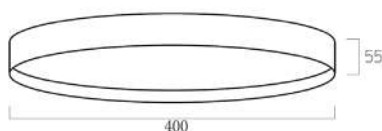

Art.-Nr.	Farbe

BA30BE-830H-D400-B	schwarz

Wand-oder Deckenanbauleuchte Basic-A3

Gehäuse: Metall pulverbeschichtet
Farbe: schwarz
Abdeckung: Acrylglas opal
Lampe: LED 21W, 2585lm, 3000K
Dekorring innen: schwarz, wahlweise in anderen Farben lieferbar.

Betriebsgerät enthalten!

OPTIONEN: auch in weiteren Farben und weiteren Größen erhältlich

525 € inkl. MwSt.