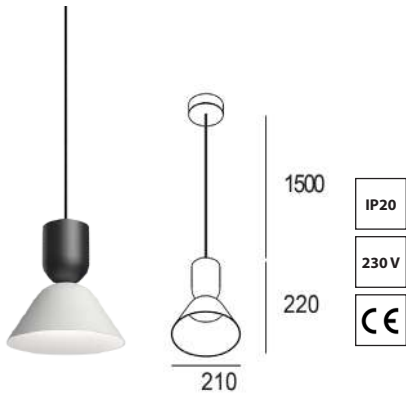

intra lighting

Art.-Nr.	Farbe
167622111111	weiß

Pendelleuchte ZOE Z RD134

Gehäuse: Aluminium pulverbeschichtet
Farbe: weiß
Lampe: LED 11W DALI, 1050 lm, 3000K
Inkl. Seilpendel L: 1,50m, Zuleitung und Baldachin

Betriebsgerät enthalten !

Optionen: in vielen Farben und weiteren Formen lieferbar

305 € inkl. MwSt.