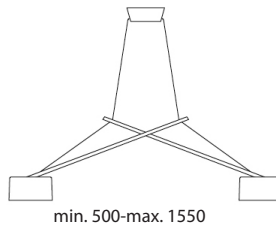

serien
lighting

Art.-Nr.

TW1003

Farbe

schwarz

Pendelleuchte TWIN

Gehäuse: Aluminium
Farbe: schwarz oder chrom
Abdeckung: Acryl, opal
Lampe: TW1103 2x 11,5W 2700K 2100lm

dimmbares Betriebsgerät enthalten! TRIAC

OPTIONEN: auch mit Glasdiffusor lieferbar

959 € inkl. MwSt.