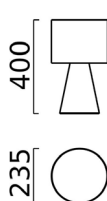

Glas zu Leuchte Flute

Glas
 Farbe: grau

OPTIONEN: auch in glasklar lieferbar

58,50 € inkl. MwSt.

Art.-Nr.	Farbe
29/1854.28	schwarz-messing

Tischleuchte BITO

Gehäuse: Aluminium
Farbe: schwarz-messing
Lampe: LED 14W, 2800K, 700lm
inklusive Touch-Dimmfunktion