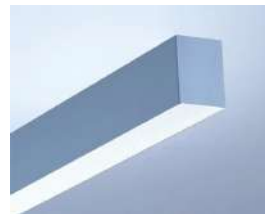

Art.-Nr.	Farbe
LA30EE-830M-L890	silber

Matric-A3 Anbauleuchte

Gehäuse: Aluminium
Farbe: silber
Abdeckung: opal
Lampe: LED 23W, 2556lm, 3000K
direkt strahlend

OPTIONEN: auch als Einbaukanal oder Pendelleuchte lieferbar, verschiedene Längen und Farben erhältlich

Betriebsgerät enthalten!

268 € inkl. MwSt.