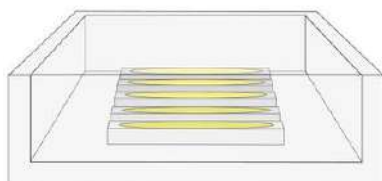

BRUMBERG

Art.-Nr.

96211003

LED Lichtband Quality Flex

14,4W, 3100K, IP67
inkl. flexibler Anschlußleitung
(2x0,75mm) aufgelötet
5m Rolle

OPTIONEN: auch in 4100K sowie in IP20
erhältlich

nötiges Zubehör: Betriebsgerät 17223000
siehe S.90-91