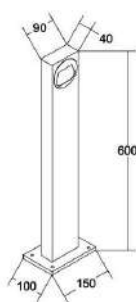

Betriebsgerät und Bewegungsmelder enthalten!

OPTIONEN: auch ohne Bewegungsmelder erhältlich, auch in niedriger Bauform lieferbar

263 € inkl. MwSt.

Bild: Theben

BRUMBERG

Art.-Nr.	Farbe
60120103	graphit

LED-Pollerleuchte QUADER