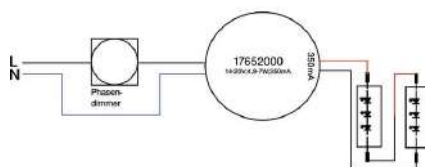

48 € inkl. MwSt.