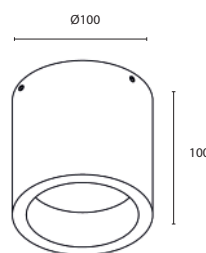

Betriebsgerät enthalten !

OPTIONEN: auch in Farbe matt schwarz und als Pendelleuchte lieferbar

174 € inkl. MwSt.

BRUMBERG

Art.-Nr.	Farbe
12074183	strukturschwarz

LED-Aufbau-Downlight

Gehäuse: Aluminium
Farbe: strukturschwarz
Lampe: LED 15W, 3000K, 1125lm
Abstrahlwinkel: 40°