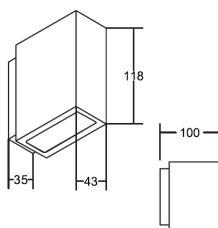

Art.-Nr.	Farbe
10033173	strukturweiß

LED-Wandanbauleuchte Up & Down

Gehäuse: Aluminium
Farbe: strukturweiß
Lampe: 2 x 5W Power LED, 3000K
direkt/indirekt strahlend

Betriebsgerät enthalten!

Option: auch in höherer Wattage lieferbar, auch in Farbe schwarz lieferbar

351 € inkl. MwSt.