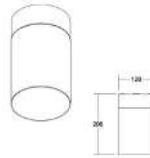

Deckenanbauleuchte COOQUEE

Gehäuse: Aluminium / Glas
Farbe: strukturschwarz
Lampe: LED-Retrofit E27, 8W
Leuchtmittel nicht im Lieferumfang enthalten

OPTIONEN: auch als Wand- und Pollerleuchte verfügbar

122 € inkl. MwSt.