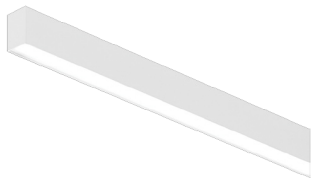

Art.-Nr.	Farbe
17381451011	weiß

Wandleuchte KALIS W 55

Gehäuse: Aluminium
Farbe: weiß
Abdeckung: opal
Lampe: LED 11W, 3000K, 956lm
direkt strahlend

Betriebsgerät enthalten !

OPTIONEN: auch direkt/indirekt strahlend lieferbar, verschiedene Längen und Farben erhältlich

268 € inkl. MwSt.

Art.-Nr.	Farbe
LA30EE-830M-L890	silber

Matric-A3 Anbauleuchte

Gehäuse: Aluminium
Farbe: silber
Abdeckung: opal
Lampe: LED 23W, 2556lm, 3000K
direkt strahlend

OPTIONEN: auch als Einbaukanal oder Pendelleuchte lieferbar, verschiedene Längen und Farben erhältlich

Betriebsgerät enthalten!

268 € inkl. MwSt.

BRUMBERG

Art.-Nr.	Farbe
10056173	weiß

LED-Wandaufbauleuchte

Gehäuse: Aluminium
Farbe: weiß
Lampe: LED 4W, 3000K, 240lm

Betriebsgerät enthalten!

168 € inkl. MwSt.