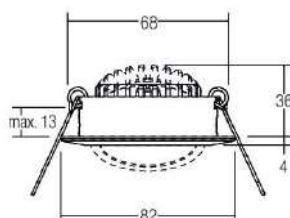

Art.-Nr.	Farbe
40363023	chrom
40363073	weiß
40363153	nickel matt