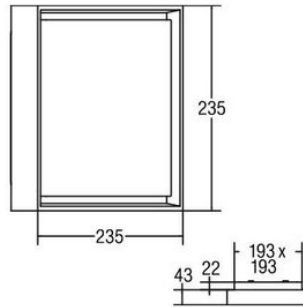

Gehäuse: Aluminium / Acryl
Farbe: schwarz
Abdeckung: Kunststoff opal
Lampe: LED 14W, 1.230lm, 3000K

Betriebsgerät enthalten!

216 € inkl. MwSt.

Art.-Nr.	Farbe
A28612.93	graphit

LED Wandleuchte KIBO

Gehäuse: Aluminium-Druckguss
Farbe: graphit
Abdeckung: Glas diffus
direkt/indirekt
Lampe: LED 10W, 800lm, 3000K