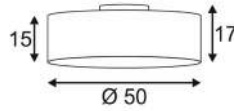

Gehäuse: Aluminium
Farbe: weiß
Lampe: 11W, 930lm + 150lm, 3000K, Leuchtmittel GU10 nicht enthalten

Betriebsgerät enthalten !

OPTIONEN: auch runde Variante erhältlich

269 € inkl. MwSt.

SCHLAFZIMMER

Art.-Nr.	Farbe
156050	schwarz