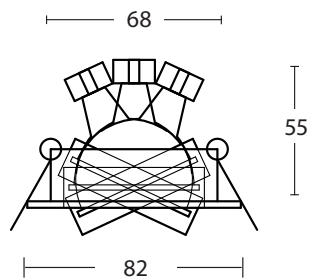

BRUMBERG

Einbaustrahler Basismodell HV für LED Retrofit

Gehäuse: Aluminium

Farbe: weiß oder alu matt

Lampe: QPAR51 GU10, LED Retrofit, Leuchtmittel nicht enthalten
schwenkbar 25°

Art.-Nr.	Farbe	230 V	25°	ET 125
36143070	weiß			
36143250	alu matt			

weiß/alu **36 €** inkl. MwSt.

OPTIONEN: auch in eckiger Form erhältlich

Einbaustrahler Basismodell NV für LED Retrofit

Gehäuse: Aluminium

Farbe: weiß oder alu matt

Lampe: QR-CBC51 Gx 5,3, LED Retrofit, Leuchtmittel nicht enthalten
schwenkbar 25° oder LED Retrofit

Passendes Betriebsgerät muss dazu bestellt werden! S. 90-91

Art.-Nr.	Farbe	12V	III	25°	ET 55
0063.07	weiß				
0063.25	alu matt				

weiß/alu **23,28 €** inkl. MwSt.