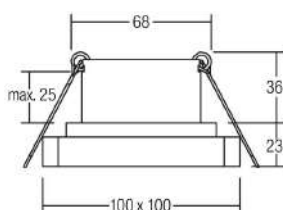

Art.-Nr. 12227173 **Farbe** weiß