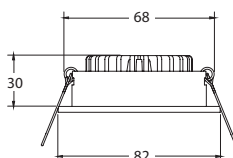

Art.-Nr.	Farbe
12261023	chrom
12261073	weiß
12261253	alu matt
12261633	champagner matt
12261643	titan matt