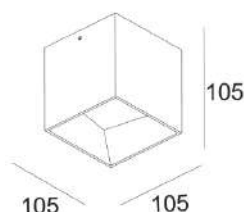

Art.-Nr.	Farbe
12020173	weiß