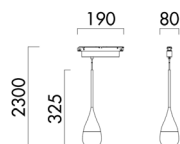

Art.-Nr.	Farbe
16/2154.22	mattschwarz

ADD-IT Pendelleuchte DEEP

Gehäuse: Aluminium
Farbe: mattschwarz
Durchmesser: 80mm
Lampe: LED 5W, 450lm, 2700K
Die Leuchte ist höhenverstellbar

OPTIONEN: auch in der Farbe mattschwarz-mattgold lieferbar

304 € inkl. MwSt.