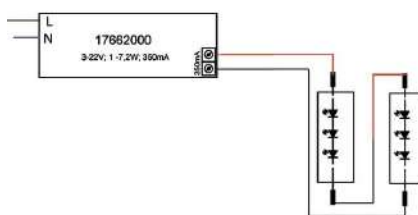

LED-Konverter 350 mA, schaltbar, nicht dimmbar
Gehäuse: Kunststoff
Maße: 68 mm (L)x 35mm (B)x 21mm (H)
Leistung: 1-7,2W

28 € inkl. MwSt.