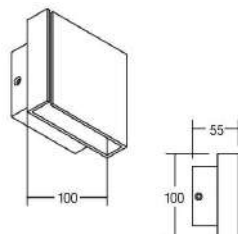

Art.-Nr.	Farbe
10056173	weiß