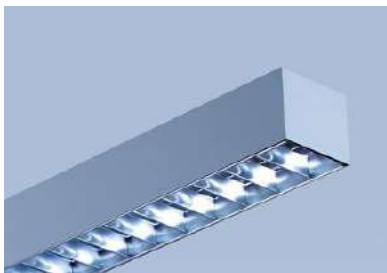

Art.-Nr.	Farbe
LA5MEE-830M-L1182	silbergrau

Raster-Anbauleuchte MATRIC A5

Gehäuse: Aluminium
Farbe: silbergrau
Reflektor: BAP mattglanz, Bildschirmarbeitsplatz tauglich, direkt
Lampe: LED 27W, 2384lm, 3000K

Betriebsgerät enthalten!

OPTIONEN: auch als Pendelleuchte, auch mit Mikroprismatischer Abdeckung UGR<19

326 € inkl. MwSt.

Art.-Nr.	Farbe
BF5 AHX-830M-D600-0S	silber/ champagner

Stehleuchte BASIC-F5

Gehäuse: Aluminium
Farbe: weiß, schwarz oder silber
Abdeckung: Acrylglas Diffusor Mikroprismenoptik
Lampe: LED 88W, 11903lm, 3000K

dimmbares Betriebsgerät enthalten!

OPTIONEN: auch als Deckenleuchte lieferbar

1286 € inkl. MwSt.

Art.-Nr.	Farbe
96634035	weiß

LED-Einlegeleuchte ANNA VARIO

Gehäuse: Aluminium
Farbe: weiß
Lampe: LED 34W, 3750 lm, 3000K

Betriebsgerät enthalten!

OPTIONEN: In weiteren Größen und Lichtfarben lieferbar
Anbaurahmen zum Deckenaufbau erhältlich

95 € inkl. MwSt.