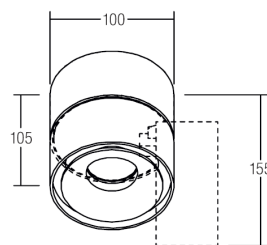

LED-Decken- und Wandaufbaustrahler

Gehäuse: Aluminium
Farbe: weiß
umlaufende Lichtfuge
Lampe: LED 9,8 W, 3000 K, 675 lm
Abstrahlwinkel: 45°
Leuchtenkopf 355°, drehbar und 90° schwenkbar

Betriebsgerät enthalten!

263 € inkl. MwSt.