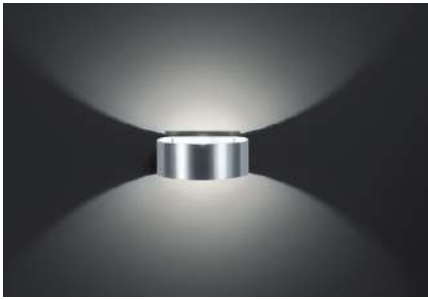

Art.-Nr.	Farbe
18/1328.26	aluminium

Wandleuchte FOSCA

Gehäuse: Aluminium
Farbe: alu matt
Lampe: LED 7W 3000K 580lm

OPTIONEN: Auch in weiß lieferbar

209,43 € inkl. MwSt.