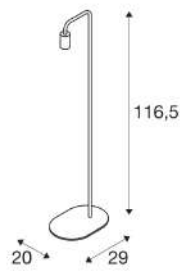

Art.-Nr.	Farbe
1002146	schwarz

Stehleuchte FITU FL

Gehäuse: Aluminium
Farbe: schwarz
Lampe: 1 x E27, max. 24W
Leuchtmittel nicht enthalten

OPTIONEN: auch in den Farben weiß und gold lieferbar

241 € inkl. MwSt.