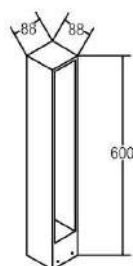

Art.-Nr.	Farbe
60007103	graphit