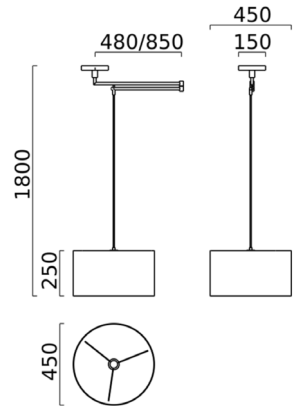

Art.-Nr.	Farbe
16/1847.04/9290	mattweiß

Pendelleuchte CERTO

Gehäuse: Stahl
Farbe: chrom,
Schirm: Stoffschirm weiß
Lampe: 1 x E27, Lmax. 100 W, max.
Leuchte für austauschbare Leuchtmittel
Höhenverstellbar

OPTIONEN: Stoffschirm ebenfalls in den Farben anthrazit und mocca lieferbar

287 € inkl. MwSt.