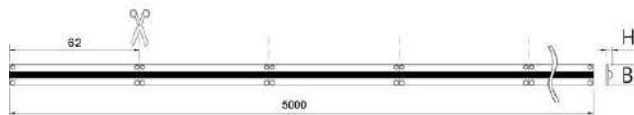

BRUMBERG

Art.-Nr.	Farbe
53922080	schwarz

Passendes Profilset für Qualityflex COB vision

Komplett-Set Anbau-Profil 2000 mm

OPTIONEN: auch in den Farben weiß und silber eloxiert verfügbar

86 € inkl. MwSt.