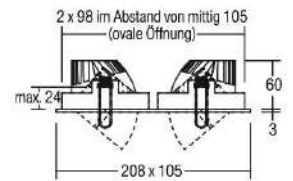

Betriebsgerät enthalten!

OPTIONEN: auch in weiteren Farben und weiteren Größen erhältlich

525 € inkl. MwSt.

BRUMBERG

Einbaustrahler dreh-/richtbar

LED-Einbaustrahler CIRCLE mit umlaufender Lichtfuge

Gehäuse: Aluminium / Kunststoff