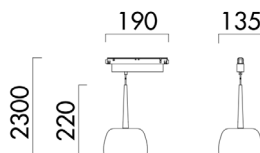

Art.-Nr.	Farbe
16/2153.22	mattschwarz