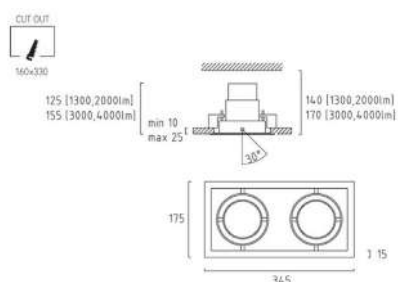

Art.-Nr.	Farbe
PQ5CBE-930F-2x1300-B	schwarz