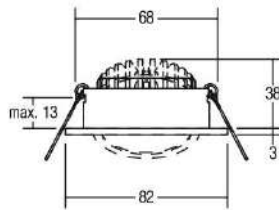

BRUMBERG

Einbaustrahler richtbar

Art.-Nr.	Farbe
38361643	titan matt

LED-Einbaustrahler set

Gehäuse: Aluminium
Farbe: titan matt
Lampe: LED 7W, 740lm, 3000K
schwenkbar 30°

Betriebsgerät enthalten!

OPTIONEN: auch in eckig und in weiteren Farben lieferbar.

97 € inkl. MwSt.

Einbaustrahler richtbar

Art.-Nr.	Farbe
PQ5CBE-930F-2x1300-B	schwarz

Einbaustrahler Midpoint-Q5

Gehäuse: Metall
Farbe: silbergrau, weiß oder schwarz
Lampe: LED 2 x 13W, 2x 1300lm, 3000K
schwenkbar 30°
Ausstrahlwinkel: wahlweise

Betriebsgerät enthalten!

OPTIONEN: mit unterschiedlichen Ausstrahlwinkeln, Gehäusefarben und Lichtfarben, auch als 1-fach oder 3-fach lieferbar

408 € inkl. MwSt.