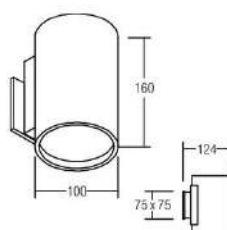

OPTIONEN: auch mit LED erhältlich, auf Anfrage in verschiedenen Farben lieferbar

Baldachin schwarz **27 €** inkl. MwSt.

Pendel + Fassung schwarz **53 €** inkl. MwSt.

BRUMBERG

Art.-Nr.	Farbe
10042173	weiß

Wandanbauleuchte TUBIC LED