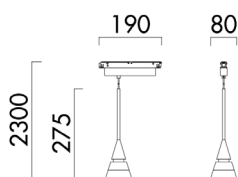

ADD-IT Pendelleuchte CONE

Gehäuse: Aluminium
Farbe: mattschwarz
Durchmesser: 80mm
Lampe: LED 5W, 440lm, 2700K
Die Leuchte ist höhenverstellbar

OPTIONEN: auch in der Farbe mattschwarz-mattgold lieferbar

246 € inkl. MwSt.