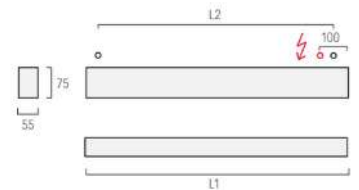

Art.-Nr.	Farbe
LA30EE-830M-L890	silber

Matric-A3 Anbauleuchte

Gehäuse: Aluminium
Farbe: silber
Abdeckung: opal
Lampe: LED 23W, 2556lm, 3000K
direkt strahlend

OPTIONEN: auch als Einbaukanal oder Pendelleuchte lieferbar, verschiedene Längen und Farben erhältlich

Betriebsgerät enthalten!

268 € inkl. MwSt.