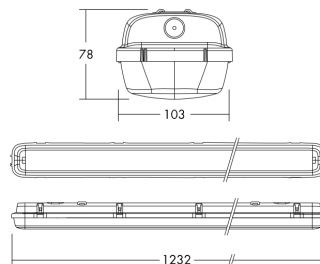

Art.-Nr.	Farbe
96665577	grau