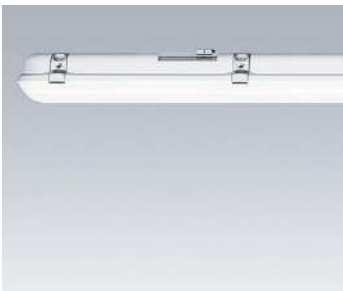

LED-Wandleuchte RAZE

Gehäuse: Aluminium
Farbe: anthrazit
Lampe: LED 9W, 3000K, 699lm

Betriebsgerät enthalten !

OPTIONEN: auch in den Farben hellgrau und schwarz erhältlich, wahlweise auch als Pollerleuchte in verschiedenen Höhen und in anderen Farbtemperaturen wählbar

492 € inkl. MwSt.

THORN