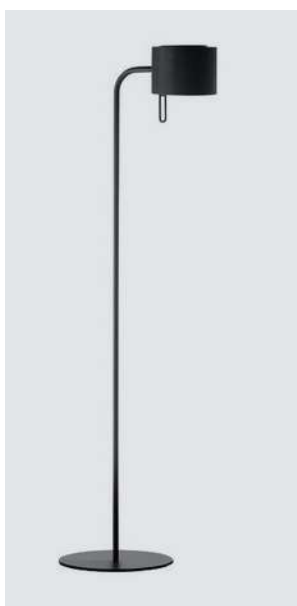

Glas zu Leuchte Flute

Glas
 Farbe: grau

OPTIONEN: auch in glasklar lieferbar

58,50 € inkl. MwSt.

Art.-Nr.	Farbe
29/1854.28	schwarz-messing

Tischleuchte BITO

Gehäuse: Aluminium
Farbe: schwarz-messing
Lampe: LED 14W, 2800K, 700lm
inklusive Touch-Dimmfunktion

OPTIONEN: auch in weiß erhältlich

233 € inkl. MwSt.

BRUMBERG

Art.-Nr.	Farbe
58140080	schwarz

Stehleuchte PHELIA

Gehäuse: Aluminium
Farbe: schwarz
Schirm: Chintz schwarz
Lampe: 1 x G9 48W oder LED Retrofit,
Leuchtmittel nicht enthalten
Kopf verstellbar: um 180°