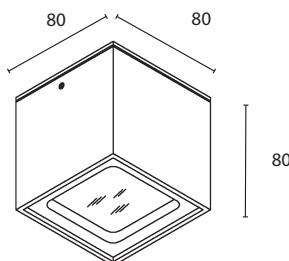

Art.-Nr.	Farbe
12077173	strukturweiß

LED-Deckenaufbauleuchte mit erhöhter Schutzart

Gehäuse: Aluminium
Farbe: weiß
Abdeckung: Glas satiniert
Lampe: LED 7W, 450lm, 3000K
Abstrahlwinkel: 120°

Betriebsgerät enthalten !

178 € inkl. MwSt.